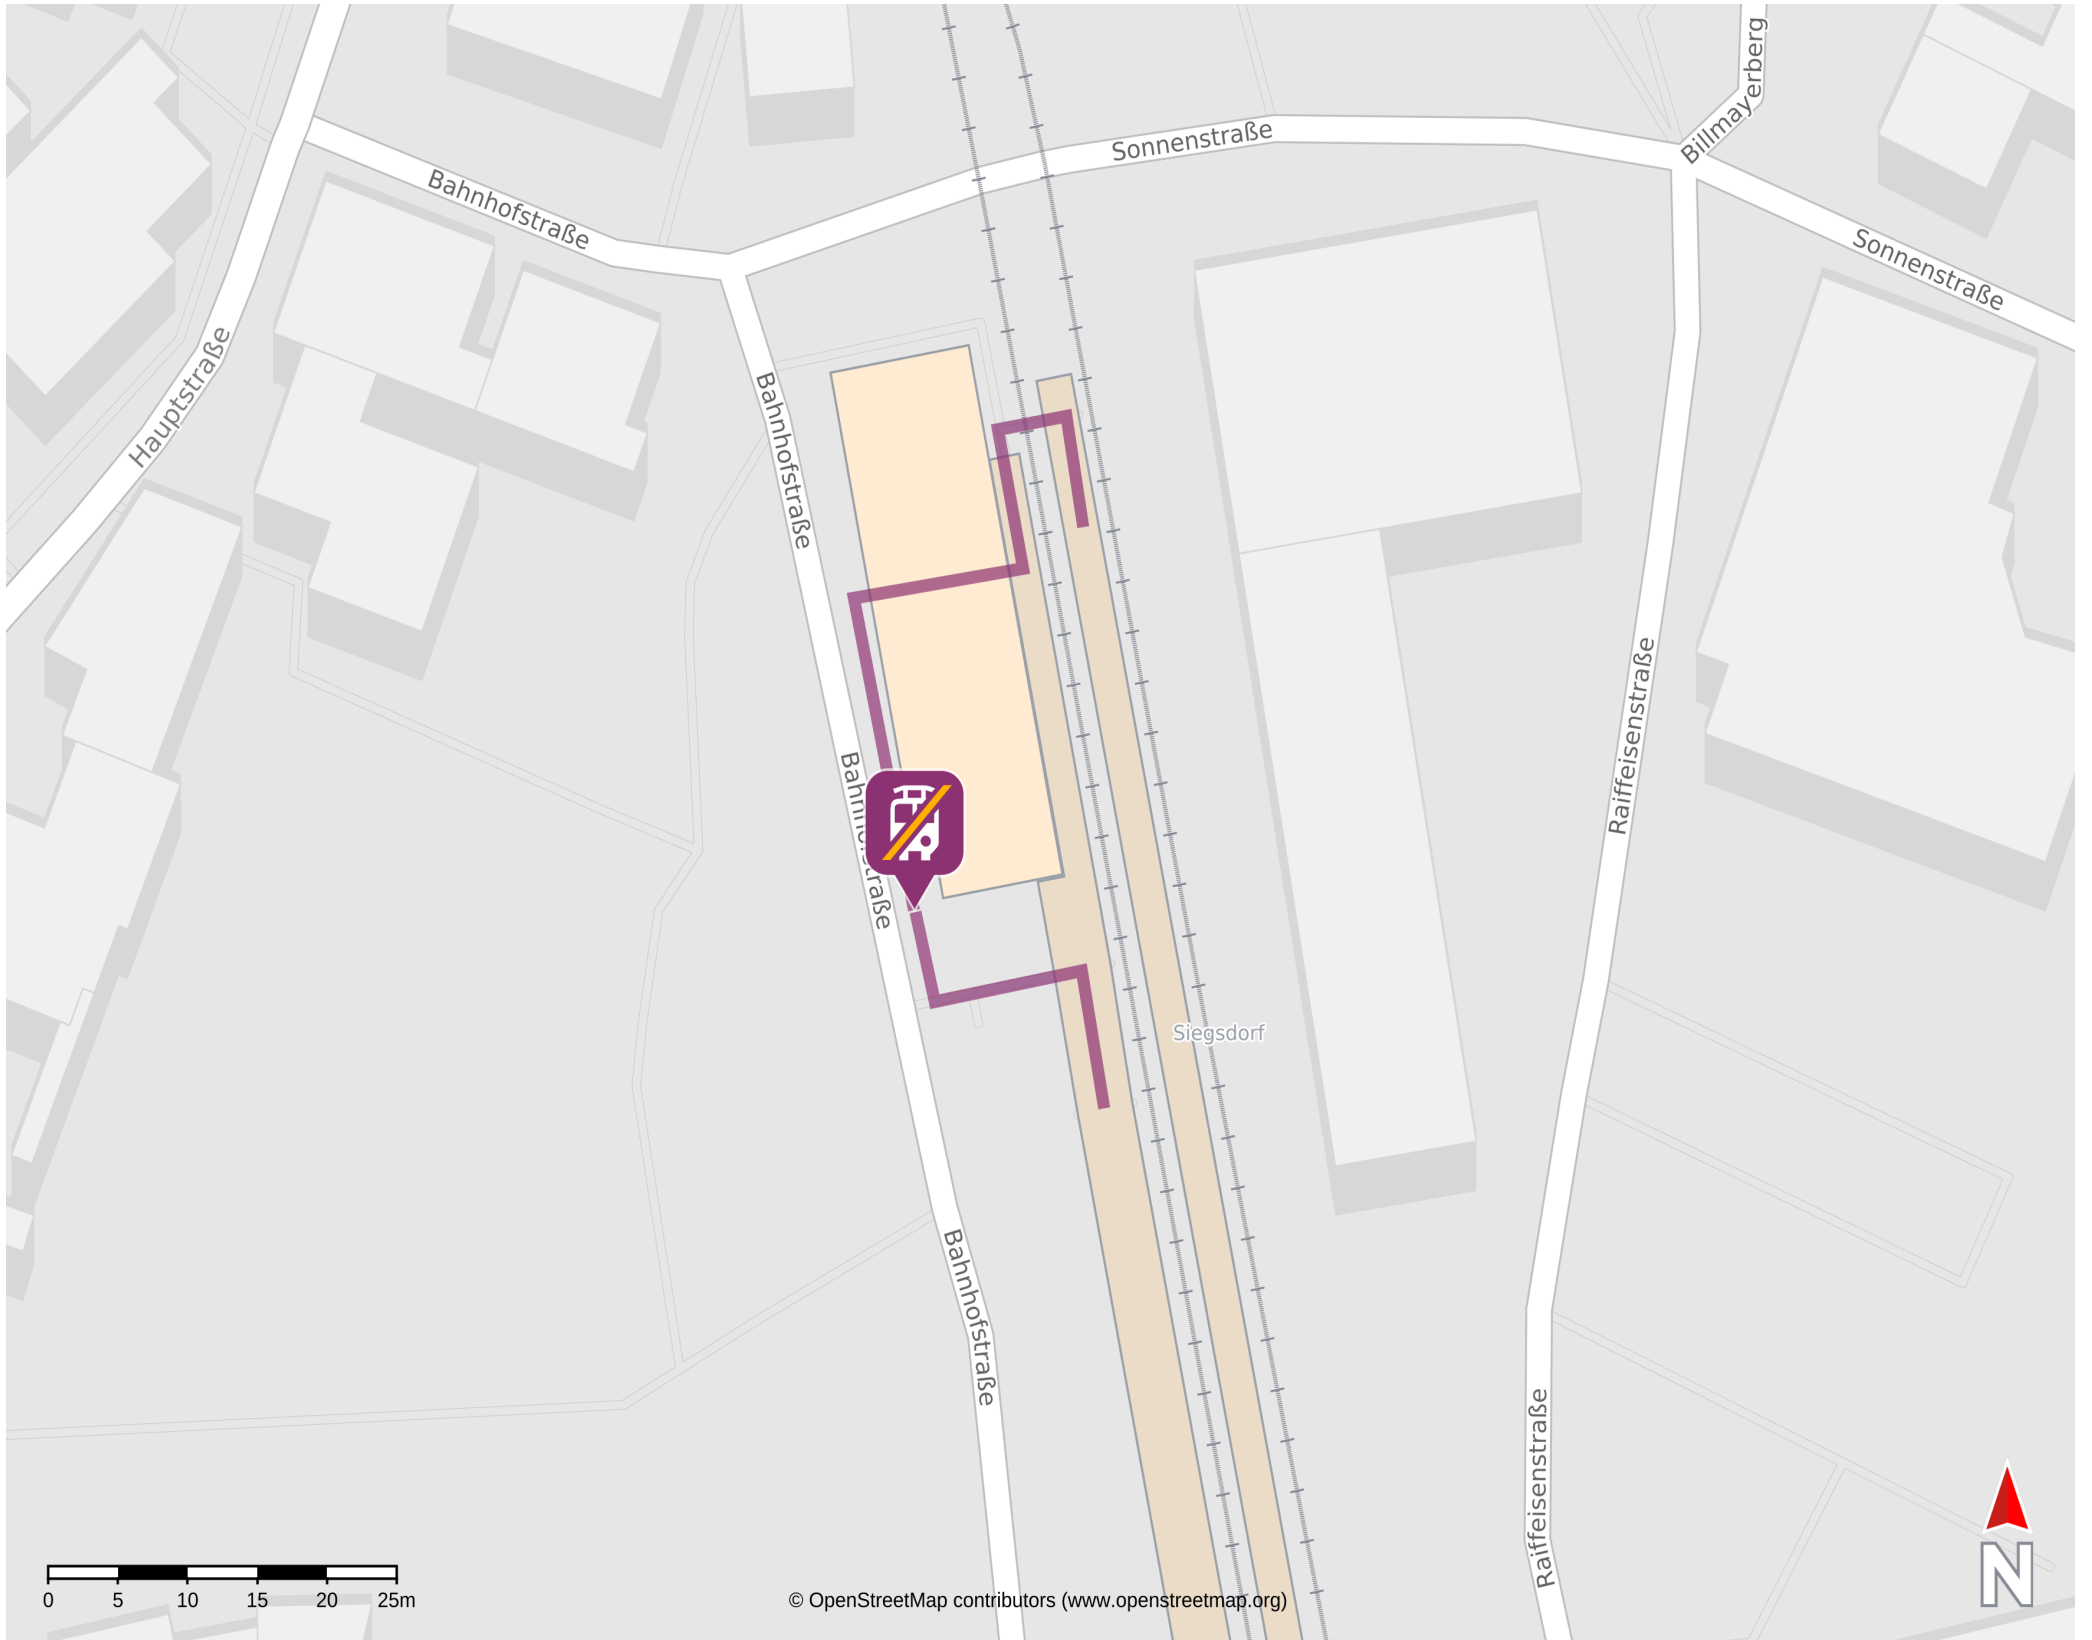

Umgebungsplan

Siegsdorf

27.09.2024, 08:41

Wegbeschreibung Schienenersatzverkehr*

Verlassen Sie den Bahnsteig und begeben Sie sich auf die Bahnhofstraße. Die Ersatzhaltestelle befindet sich in unmittelbarer Nähe.

Ersatzhaltestelle

*Keine Fahrradmitnahme im Schienenersatzverkehr.
Im QR Code sind die Koordinaten der Ersatzhaltestelle hinterlegt.

— barrierefrei
- - nicht barrierefrei