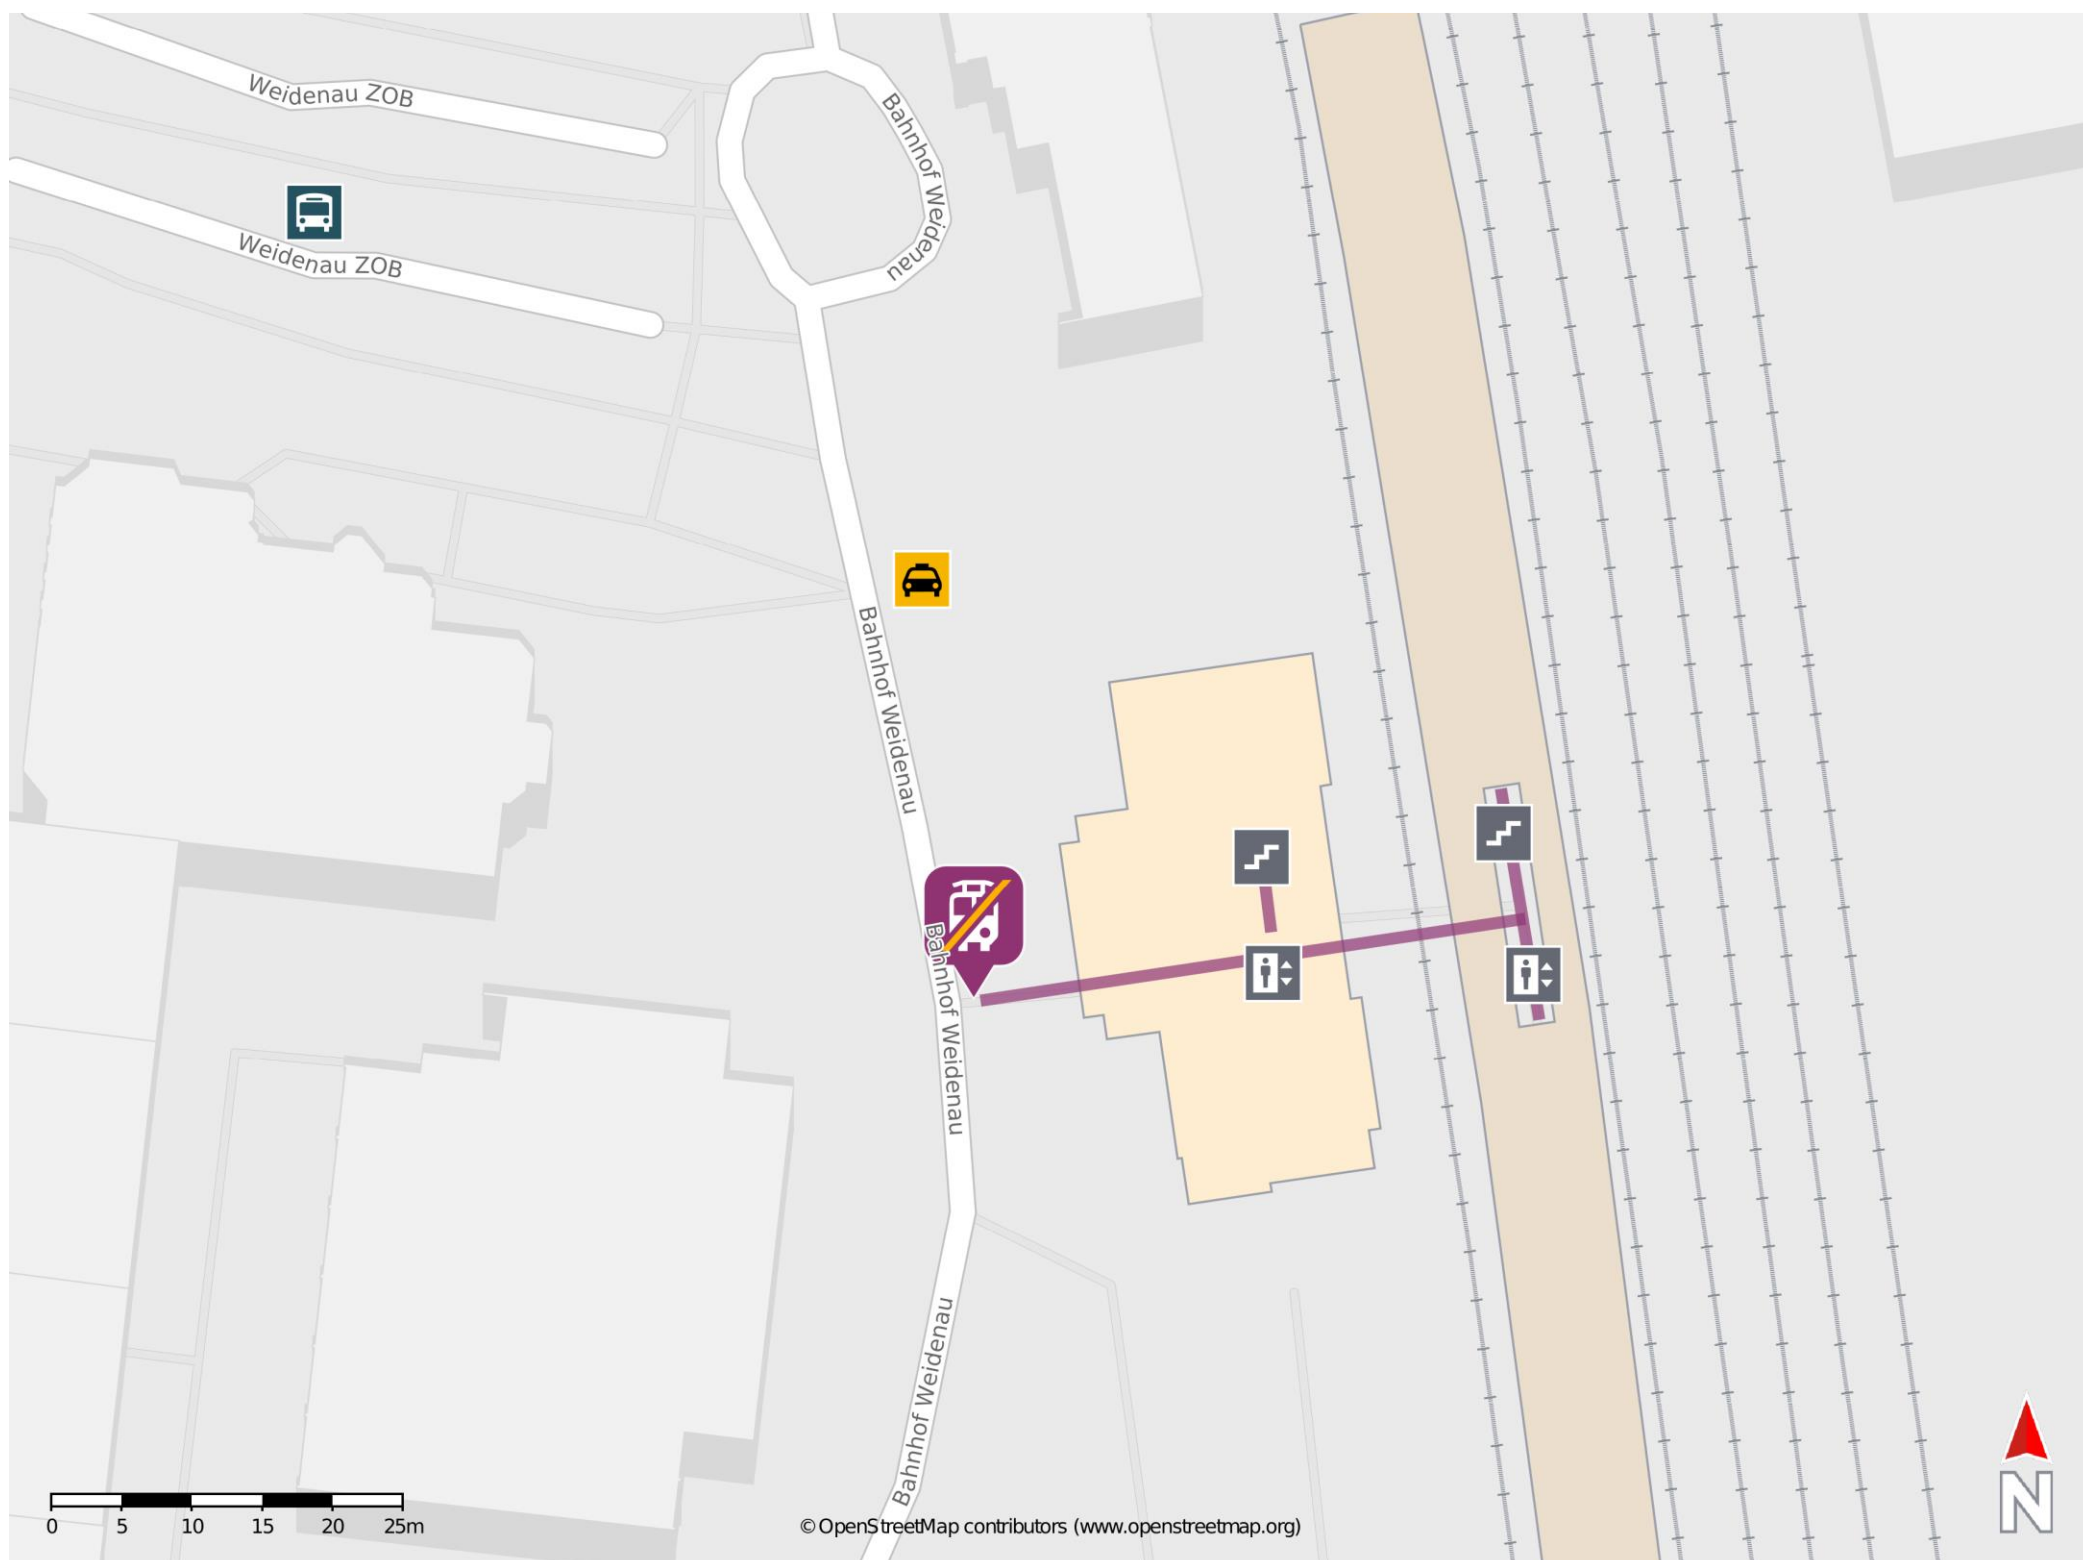

Umgebungsplan

Siegen-Weidenau

Wegbeschreibung Schienenersatzverkehr *

Verlassen Sie den Bahnsteig durch die Unterführung und begeben Sie sich an die Straße Bahnhof Weidenau. Die Ersatzhaltestelle befindet sich in unmittelbarer Nähe vor dem Bahnhofsgebäude an der Haltestelle Weidenau ZOB.

*Fahrradmitnahme im Schienenersatzverkehr nur begrenzt, teilweise gar nicht möglich. Bitte informieren Sie sich bei dem von Ihnen genutzten Eisenbahnverkehrsunternehmen. Im QR Code sind die Koordinaten der Ersatzhaltestelle hinterlegt.