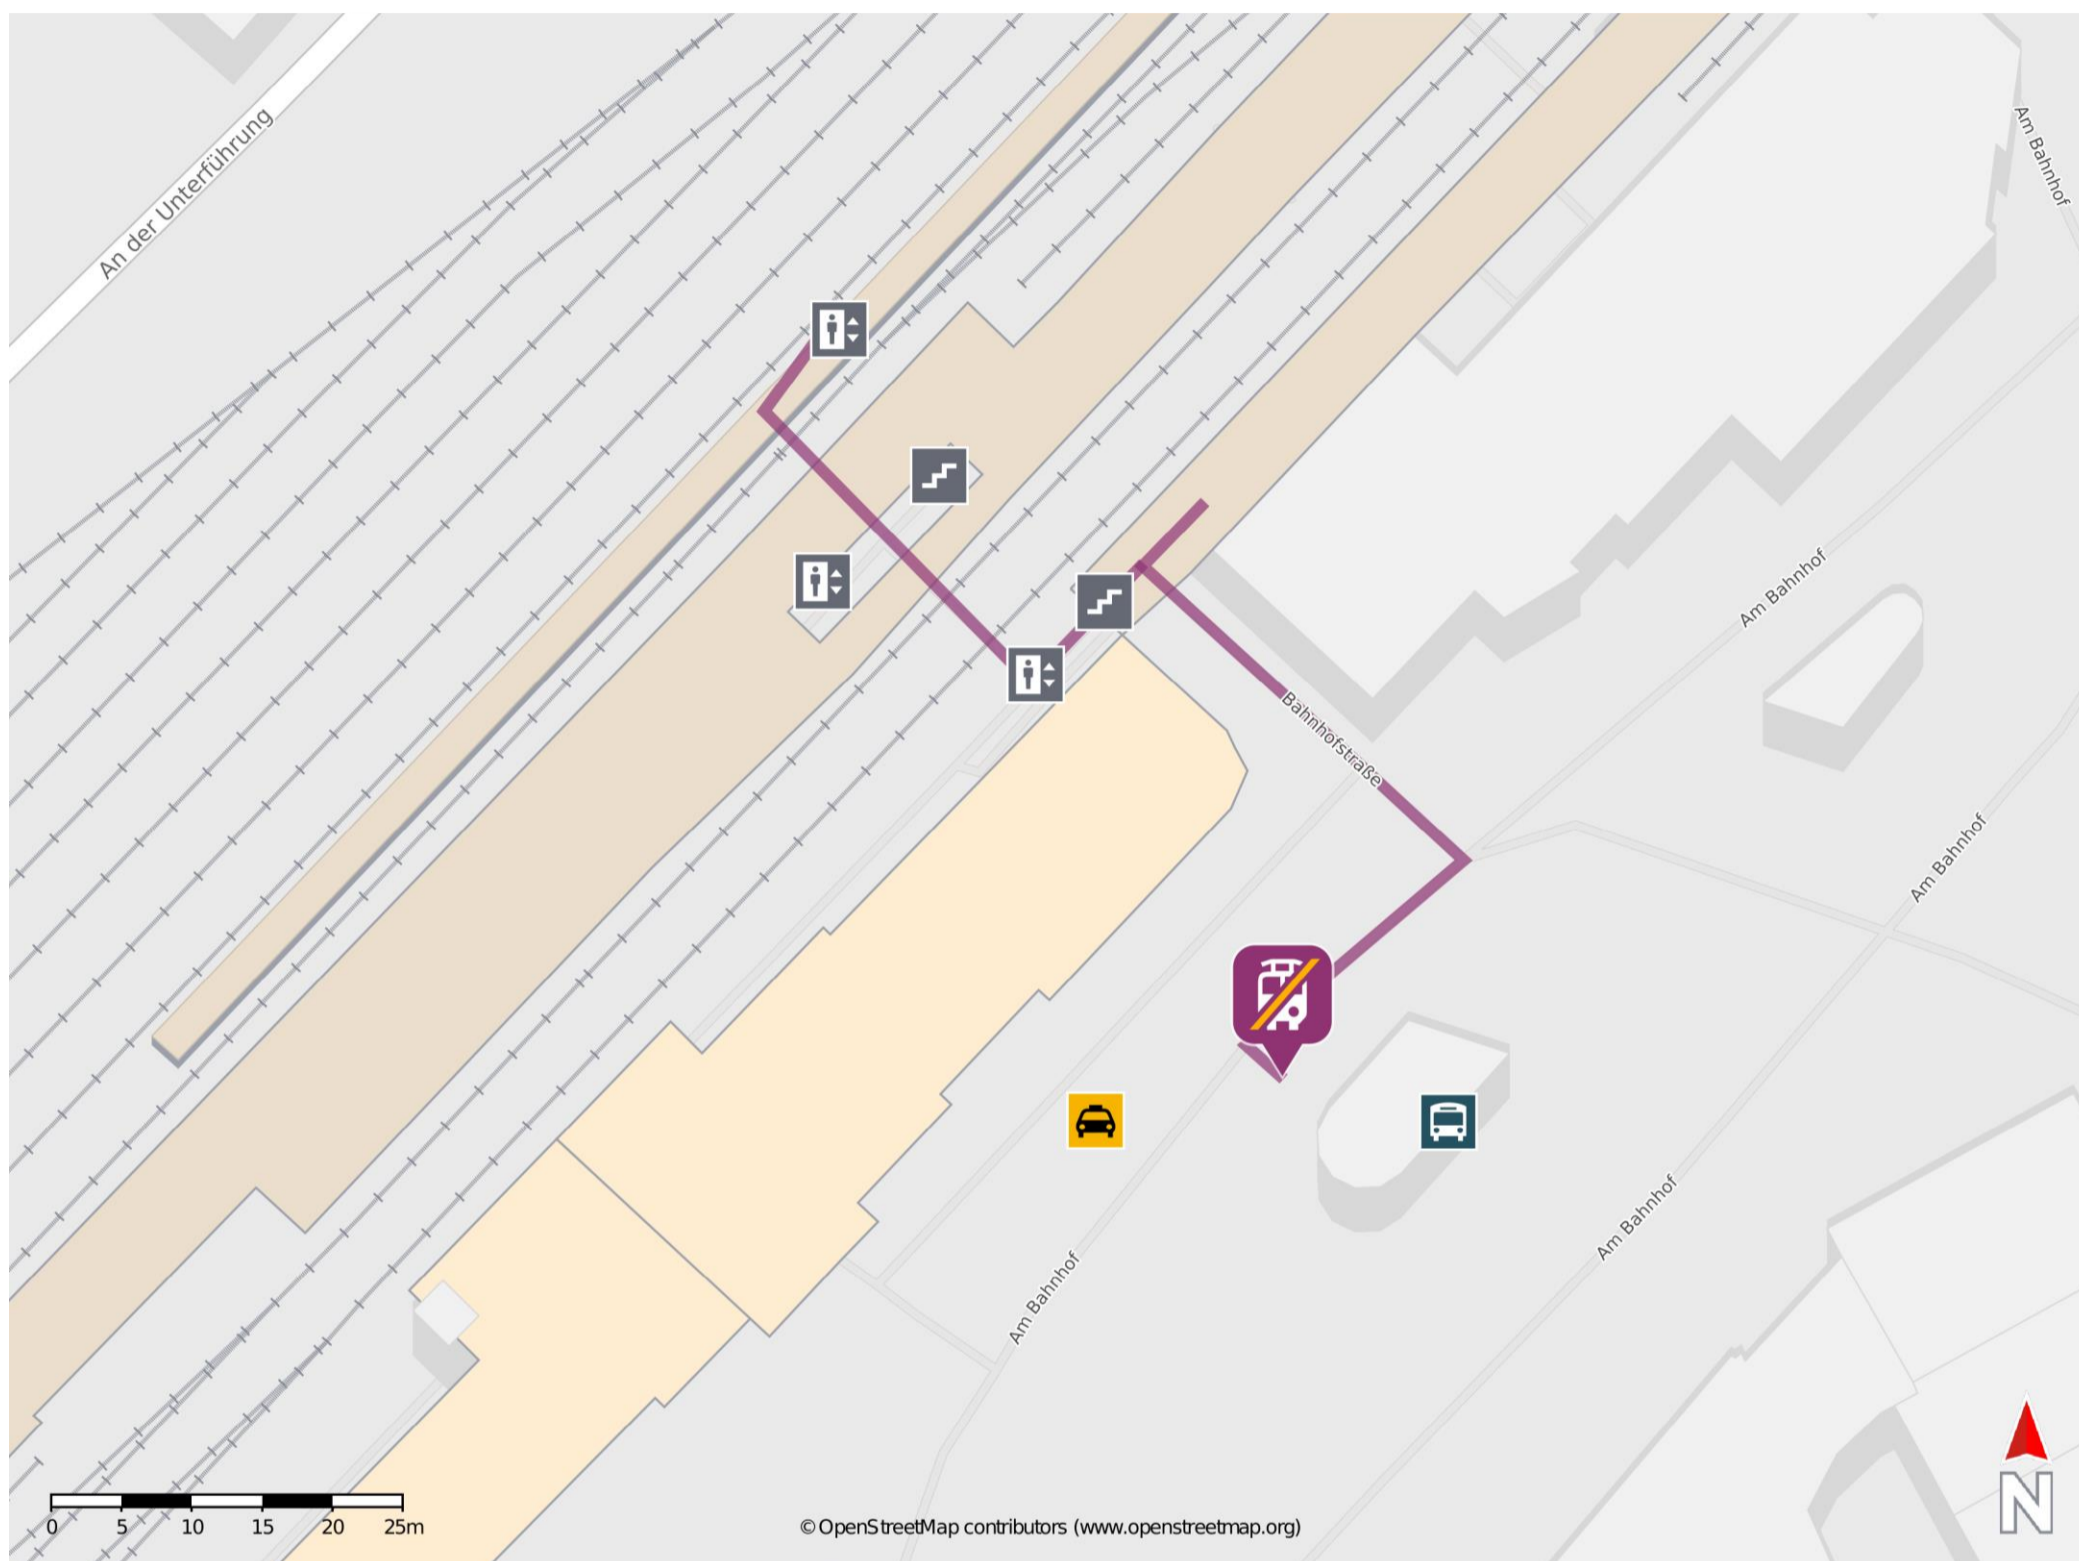

Umgebungsplan

Siegen Hbf

Wegbeschreibung Schienenersatzverkehr *

Verlassen Sie den Bahnsteig, ggf. durch die Unterführung, und begeben Sie sich zum Bahnhofsvorplatz. Die Ersatzhaltestelle befindet sich am Busbahnhof (ZOB) an Bussteig E unweit des Bahnhofsgebäudes.

*Fahrradmitnahme im Schienenersatzverkehr nur begrenzt, teilweise gar nicht möglich. Bitte informieren Sie sich bei dem von Ihnen genutzten Eisenbahnverkehrsunternehmen. Im QR Code sind die Koordinaten der Ersatzhaltestelle hinterlegt.

— barrierefrei
— nicht barrierefrei