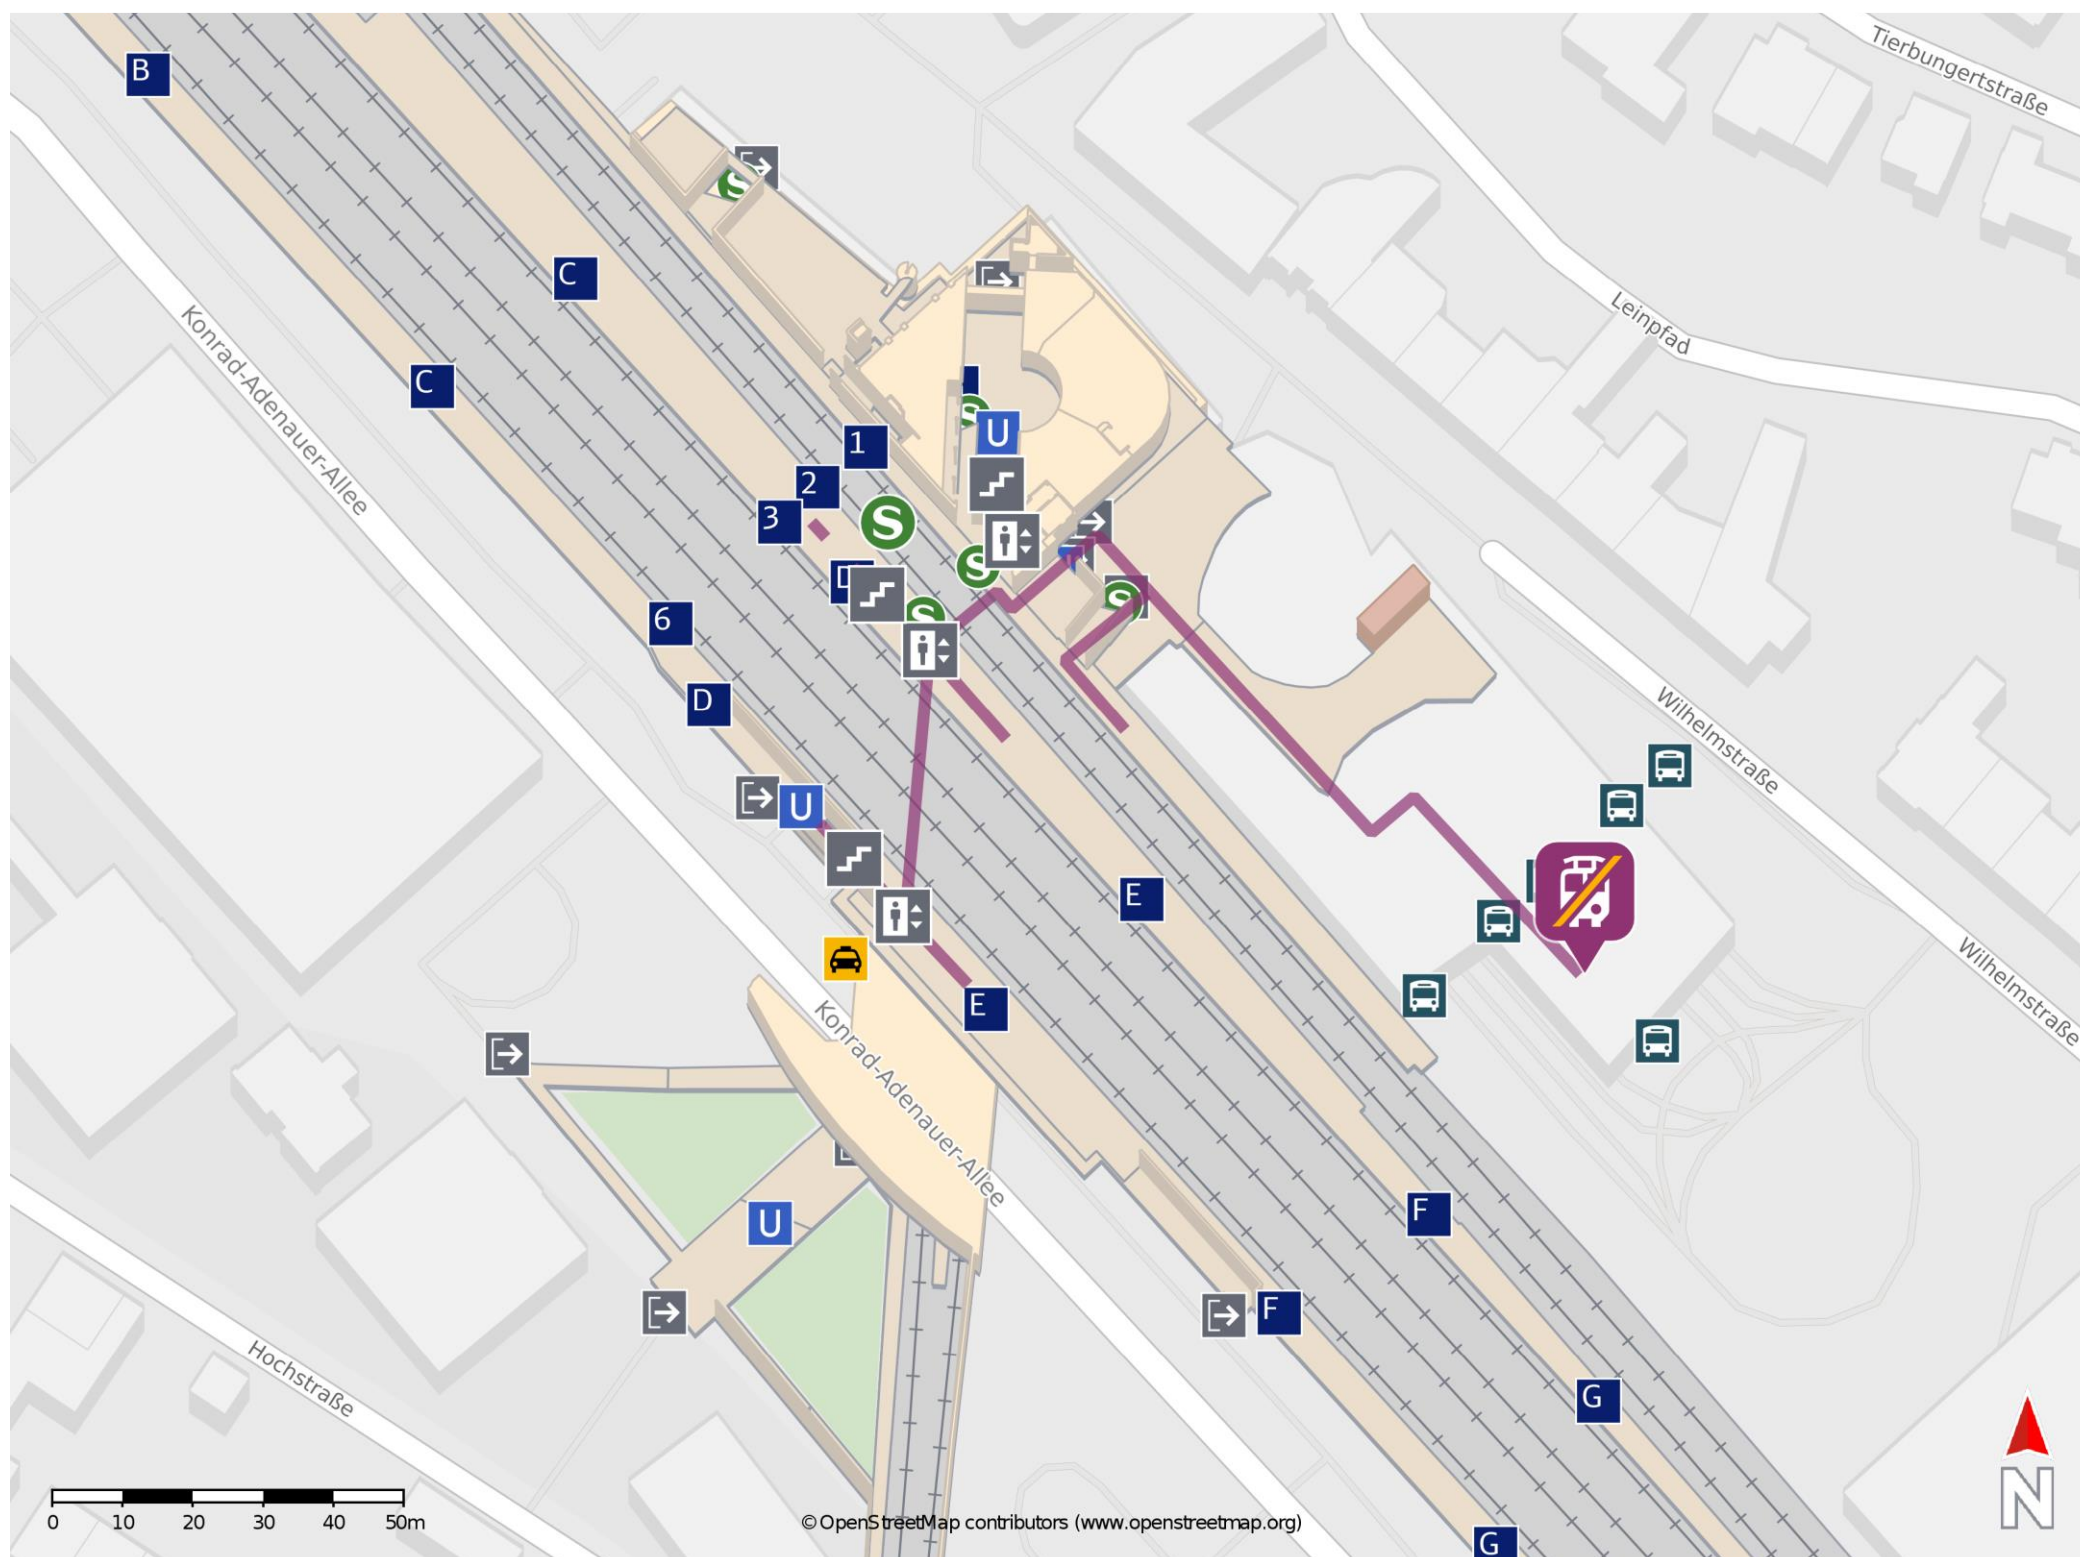

## Siegburg/Bonn

### Wegbeschreibung Schienenersatzverkehr \*

Verlassen Sie den Bahnsteig in Richtung Wilhelmstraße. Halten Sie sich rechts und begeben Sie sich an den Busbahnhof. Die Ersatzhaltestelle befindet sich am Busbahnhof, Bussteig 5.

\* Fahrradmitnahme im Schienenersatzverkehr nur begrenzt möglich.  
Im QR Code sind die Koordinaten der Ersatzhaltestelle hinterlegt.

— barrierefrei  
- nicht barrierefrei