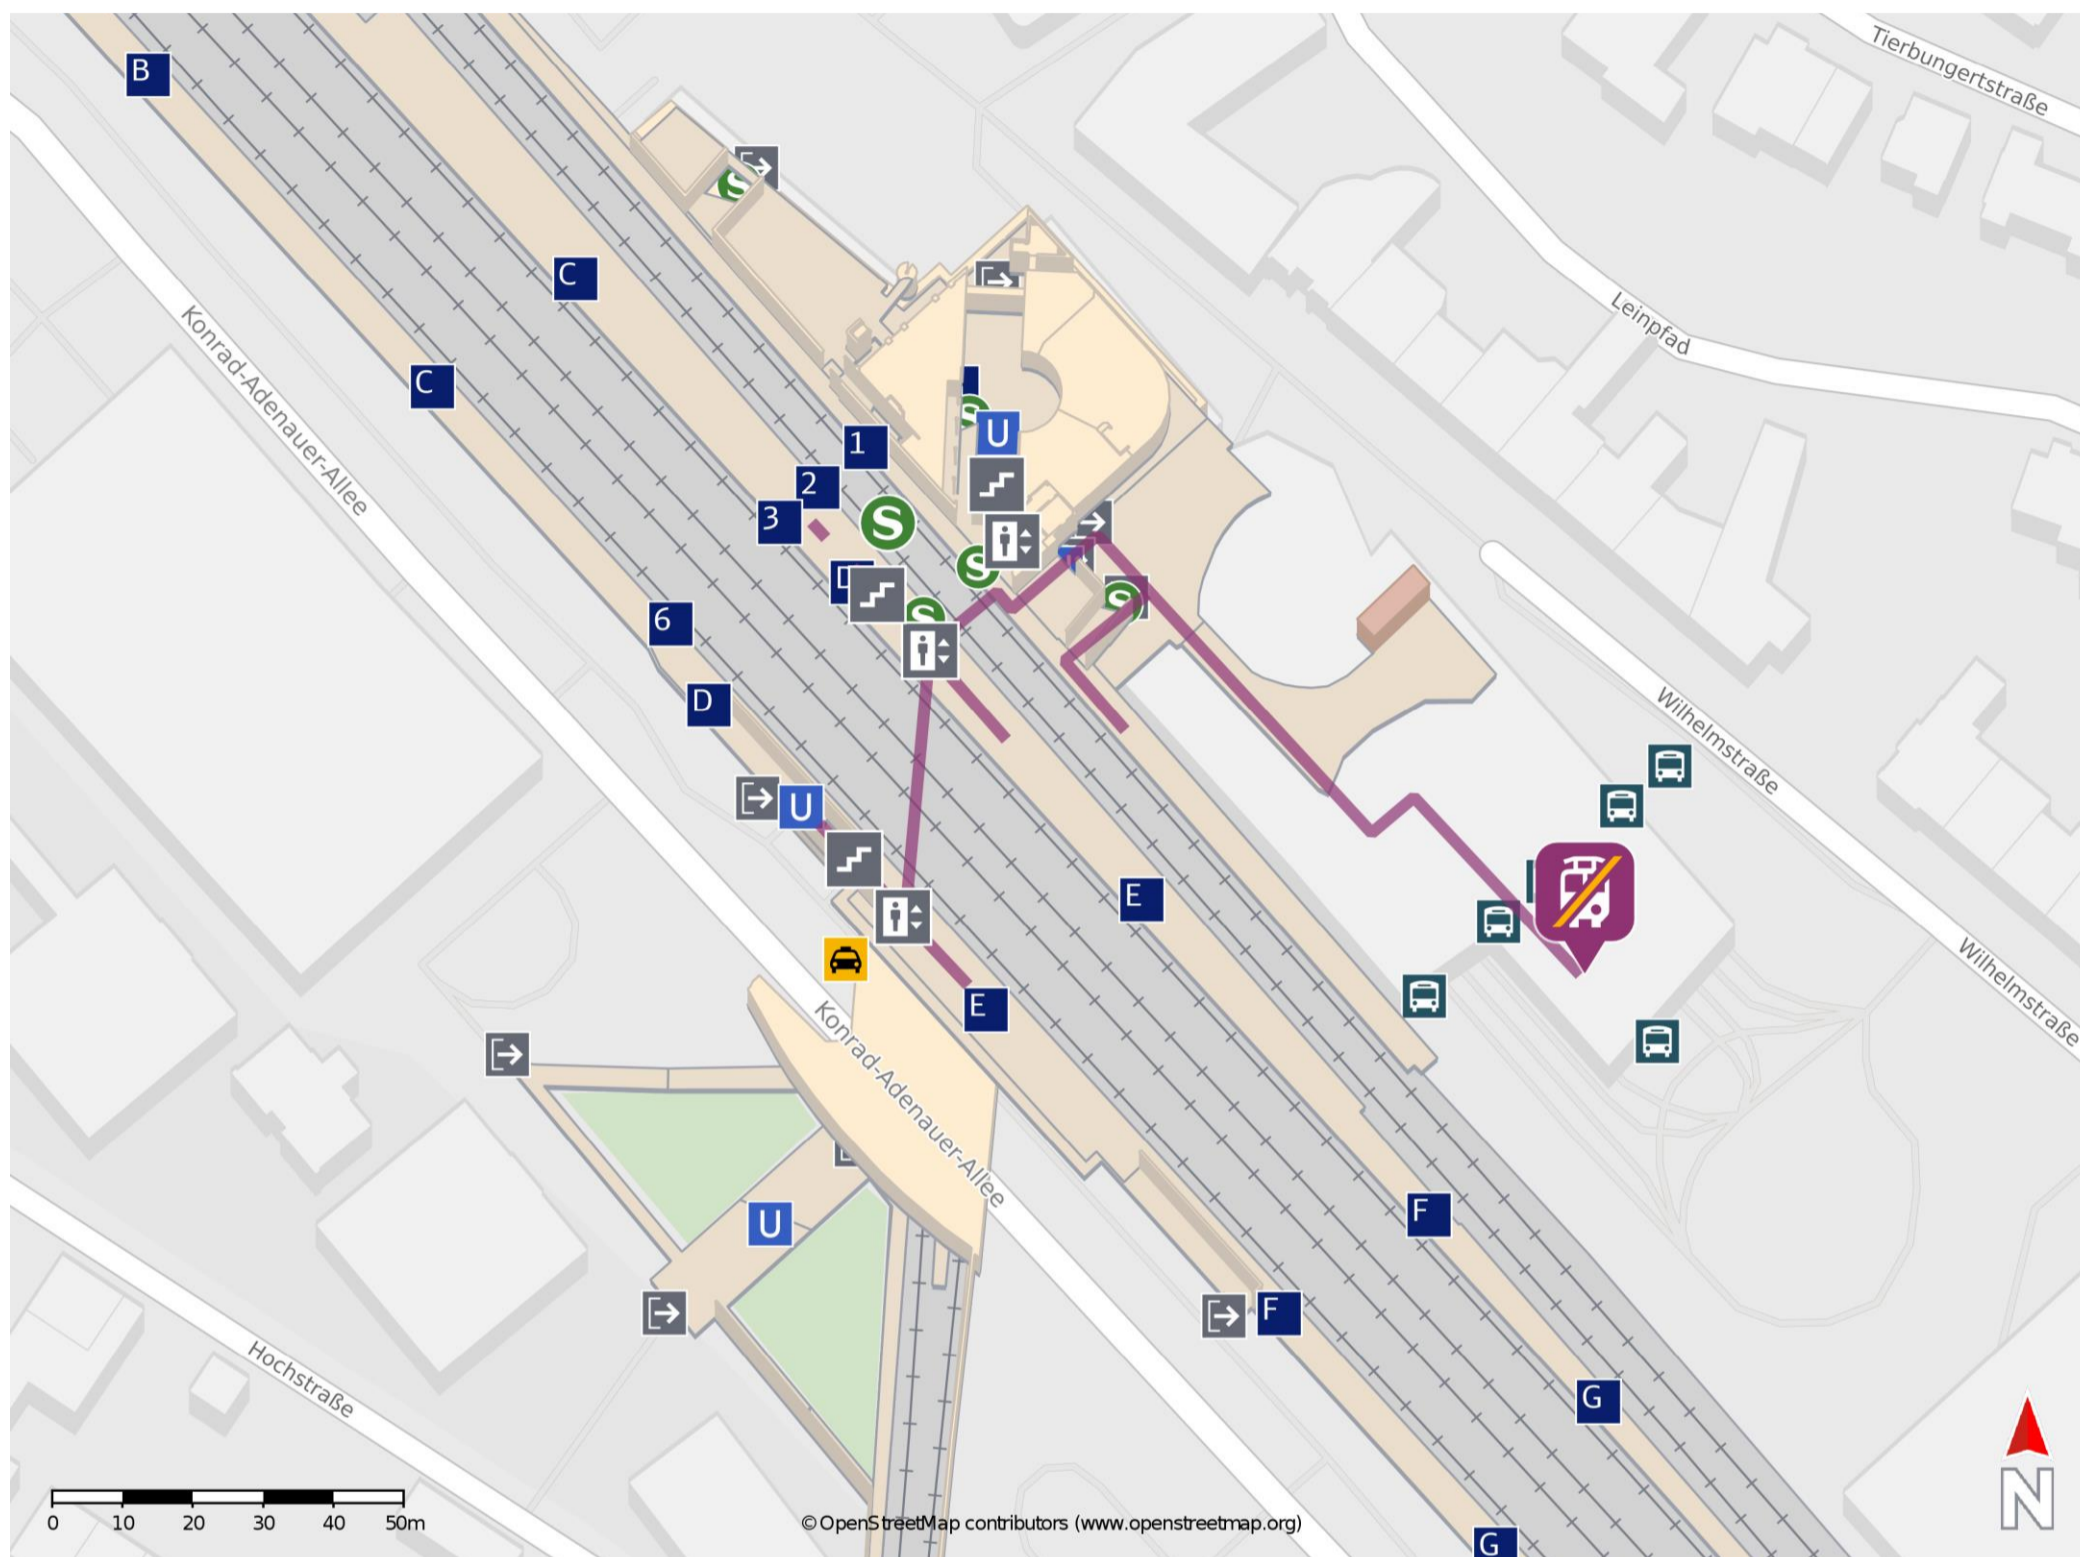

Siegburg/Bonn

Wegbeschreibung Schienenersatzverkehr *

Verlassen Sie den Bahnsteig in Richtung Wilhelmstraße. Halten Sie sich rechts und begeben Sie sich an den Busbahnhof. Die Ersatzhaltestelle befindet sich am Busbahnhof, Bussteig 5.

* Fahrradmitnahme im Schienenersatzverkehr nur begrenzt möglich.
Im QR Code sind die Koordinaten der Ersatzhaltestelle hinterlegt.

— barrierefrei
- nicht barrierefrei