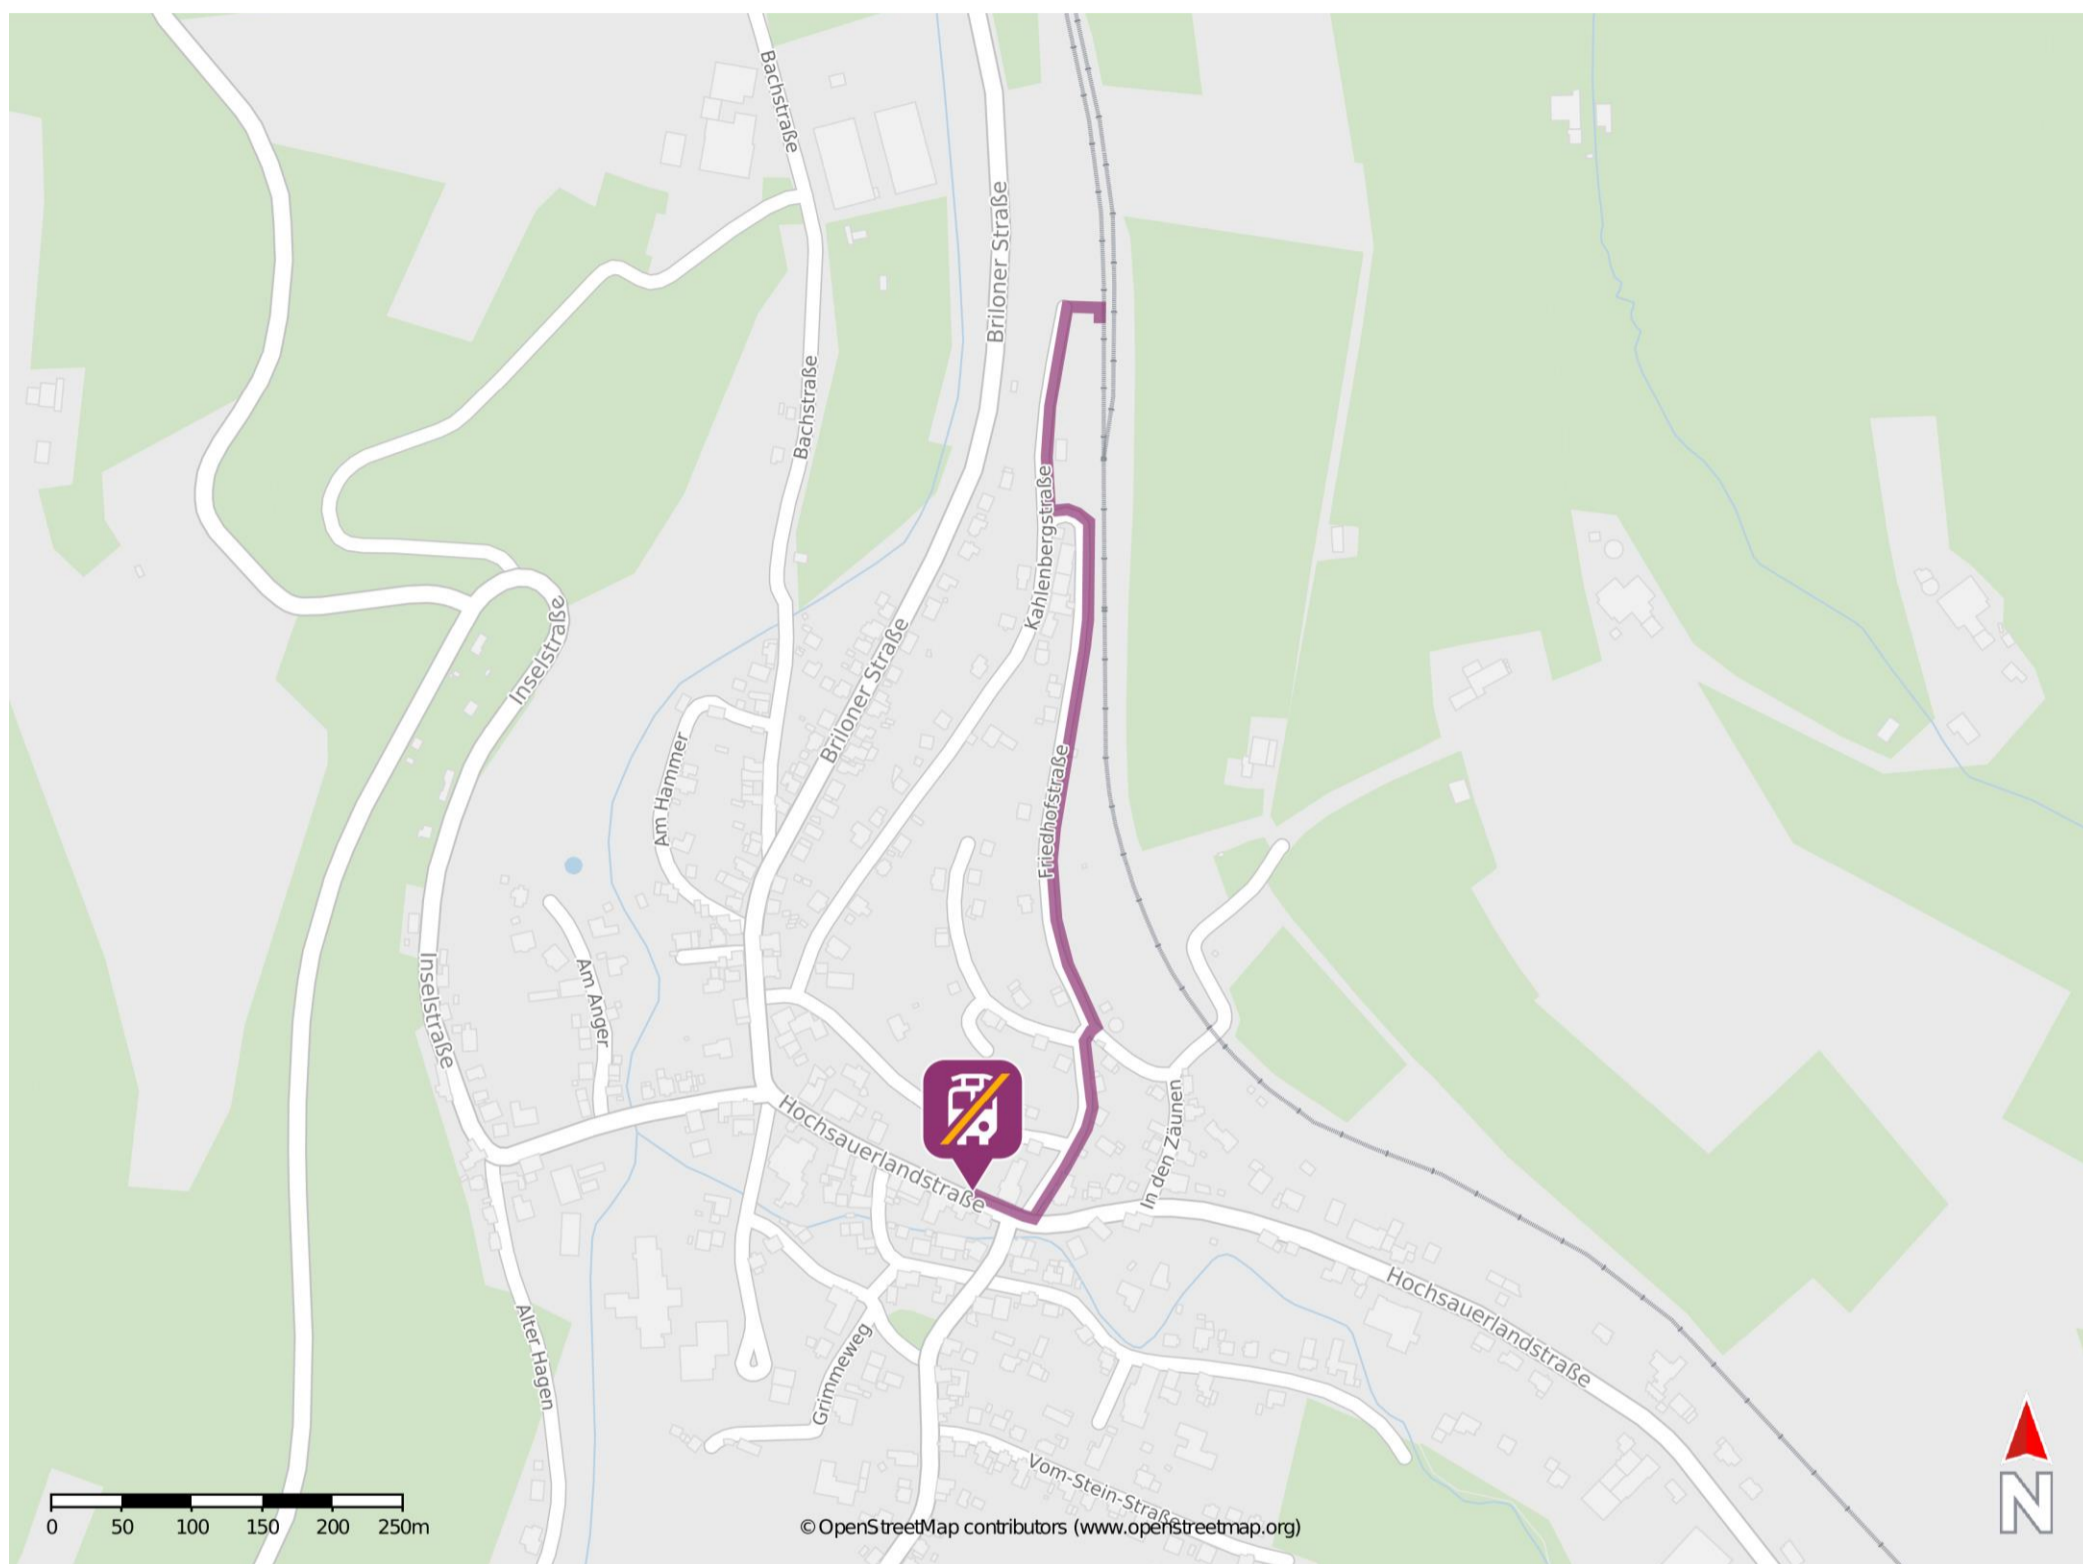

Umgebungsplan

Siedlinghausen

Wegbeschreibung Schienenersatzverkehr *

Verlassen Sie den Bahnsteig über den Bahnübergang und begeben Sie sich an die Kahlenbergstraße. Folgen Sie dem Straßenverlauf bis zur Friedhofstraße. Folgen Sie dem Straßenverlauf der Friedhofstraße ca. 550 m bis zur Kreuzung Hochsauerlandstraße. Biegen sie nach links in diese ein. Die Ersatzhaltestelle befindet sich in unmittelbarer Nähe an der Haltestelle Siedlinghausen, Ortsmitte.

*Fahrradmitnahme im Schienenersatzverkehr nur begrenzt, teilweise gar nicht möglich. Bitte informieren Sie sich bei dem von Ihnen genutzten Eisenbahnverkehrsunternehmen. Im QR Code sind die Koordinaten der Ersatzhaltestelle hinterlegt.

— barrierefrei
 — nicht barrierefrei