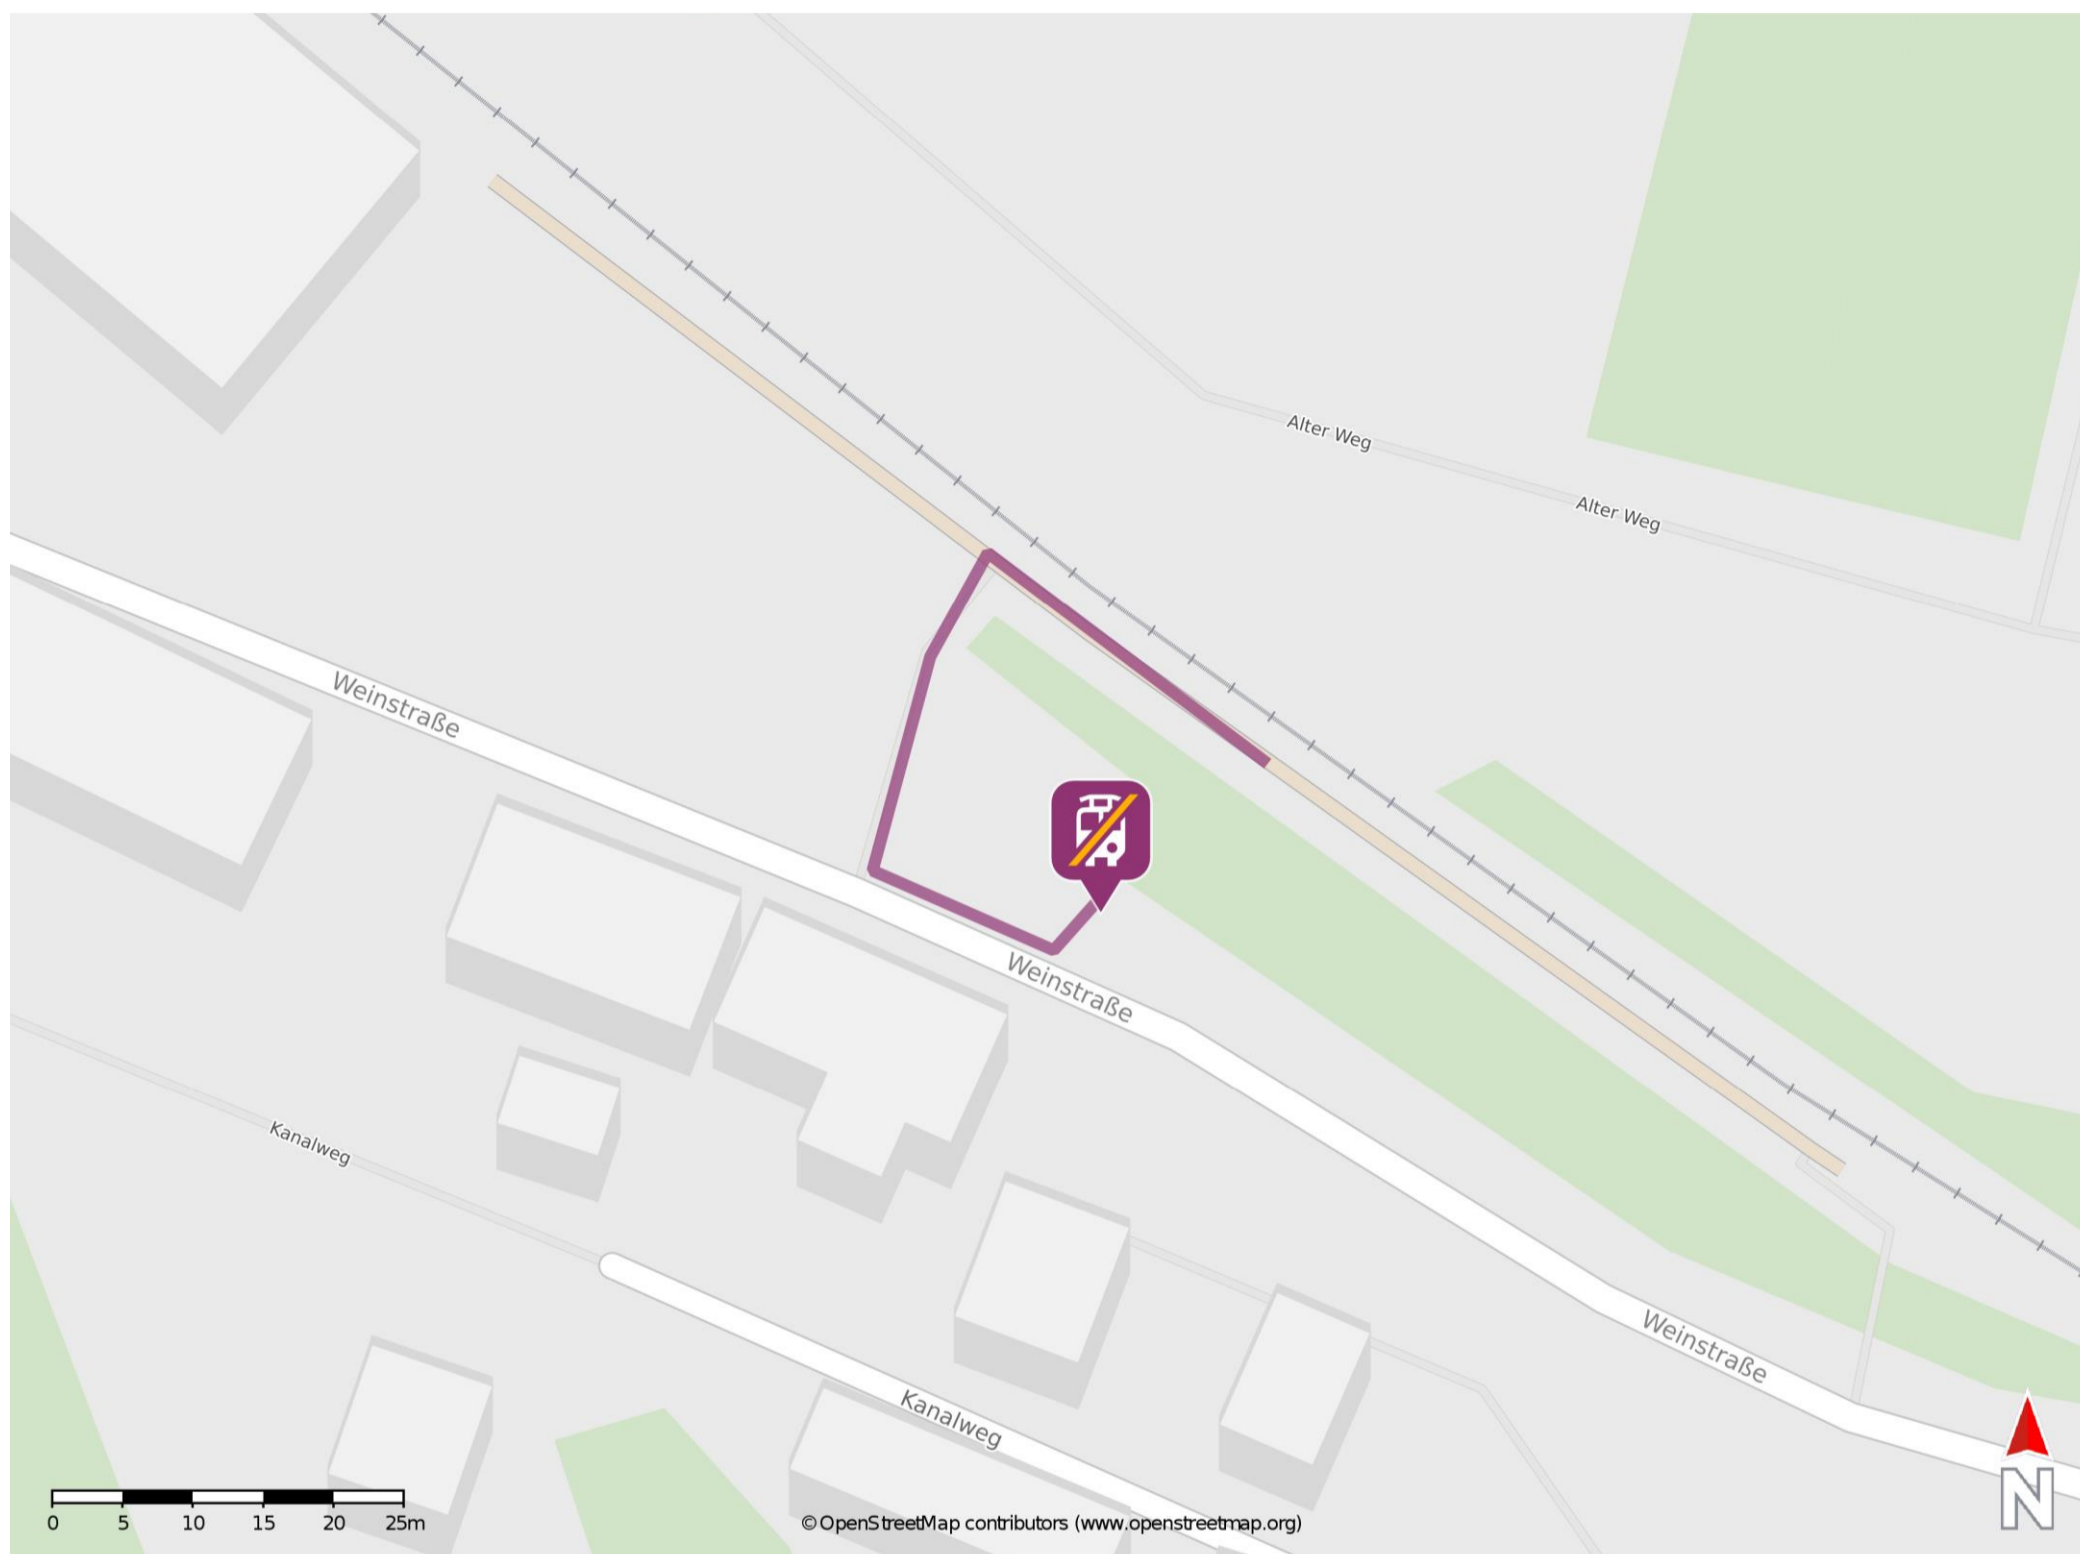

Siebeldingen-Birkweiler

Wegbeschreibung Schienenersatzverkehr *

Verlassen Sie den Bahnsteig in Richtung Ausgang und begeben Sie sich an die Weinstraße. Die Ersatzhaltestelle befindet sich direkt auf dem Bahnhofsvorplatz.

* Fahrradmitnahme im Schienenersatzverkehr nur begrenzt möglich.
Im QR Code sind die Koordinaten der Ersatzhaltestelle hinterlegt.

— barrierefrei
— nicht barrierefrei