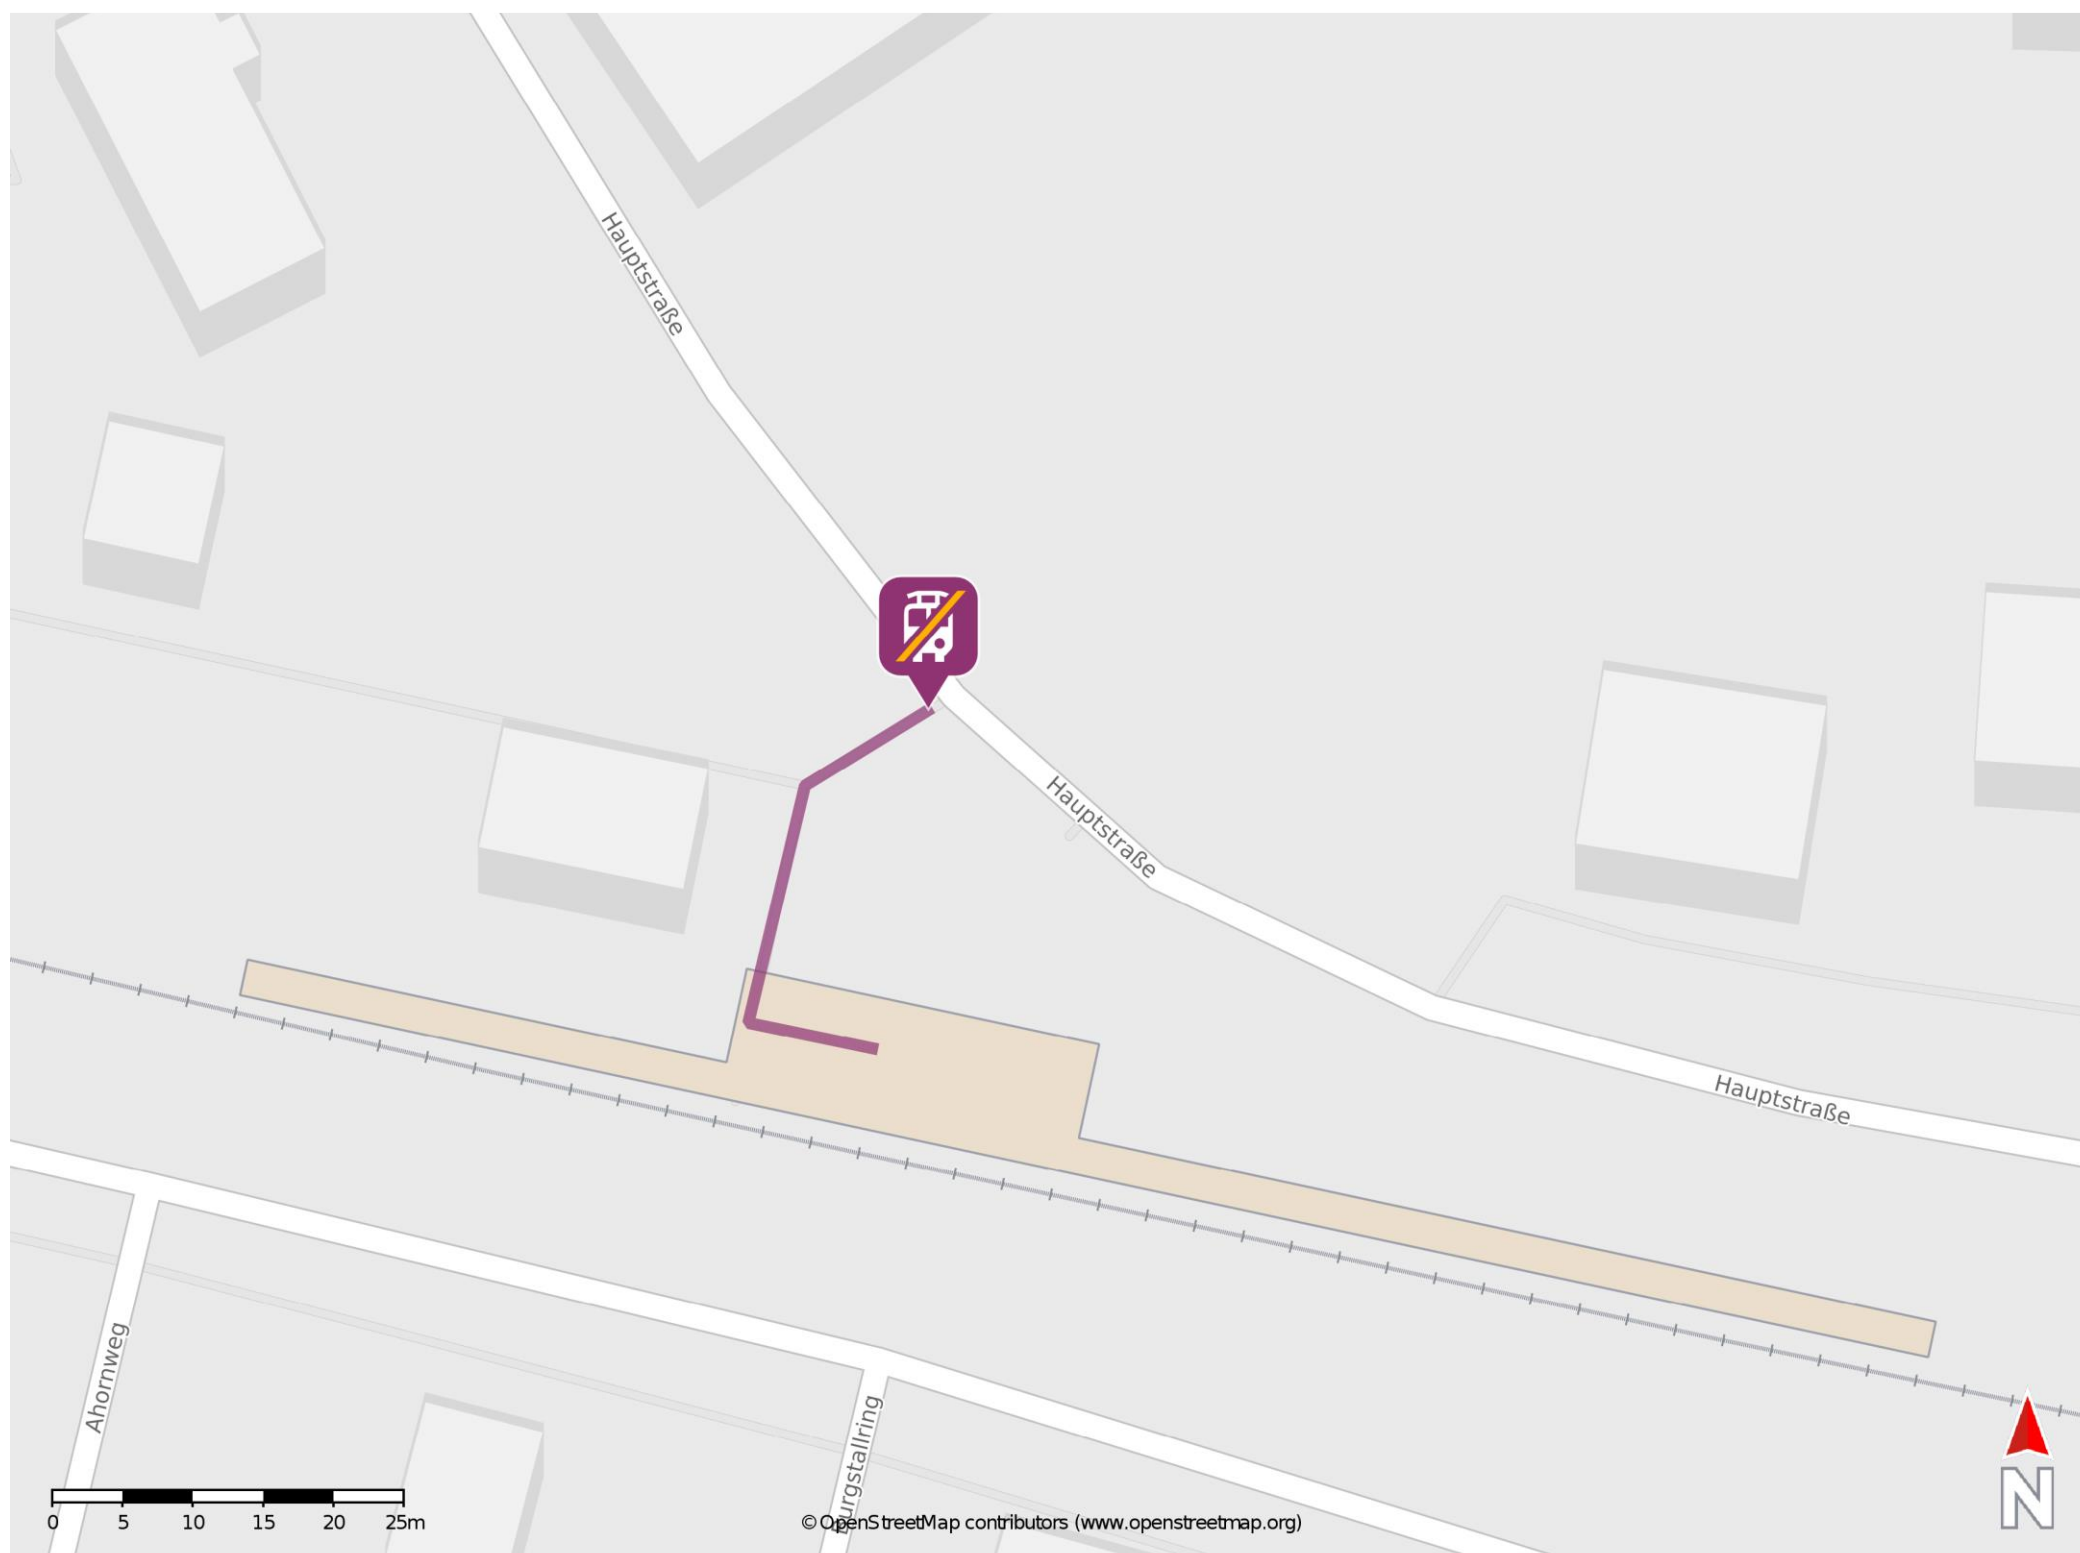

## Seybothenreuth

### Wegbeschreibung Schienenersatzverkehr \*

Verlassen Sie den Bahnsteig und begeben Sie sich an die Hauptstraße. Die Ersatzhaltestelle befindet sich am Bahnhofsvorplatz.

\* Fahrradmitnahme im Schienenersatzverkehr nur begrenzt möglich.  
Im QR Code sind die Koordinaten der Ersatzhaltestelle hinterlegt.