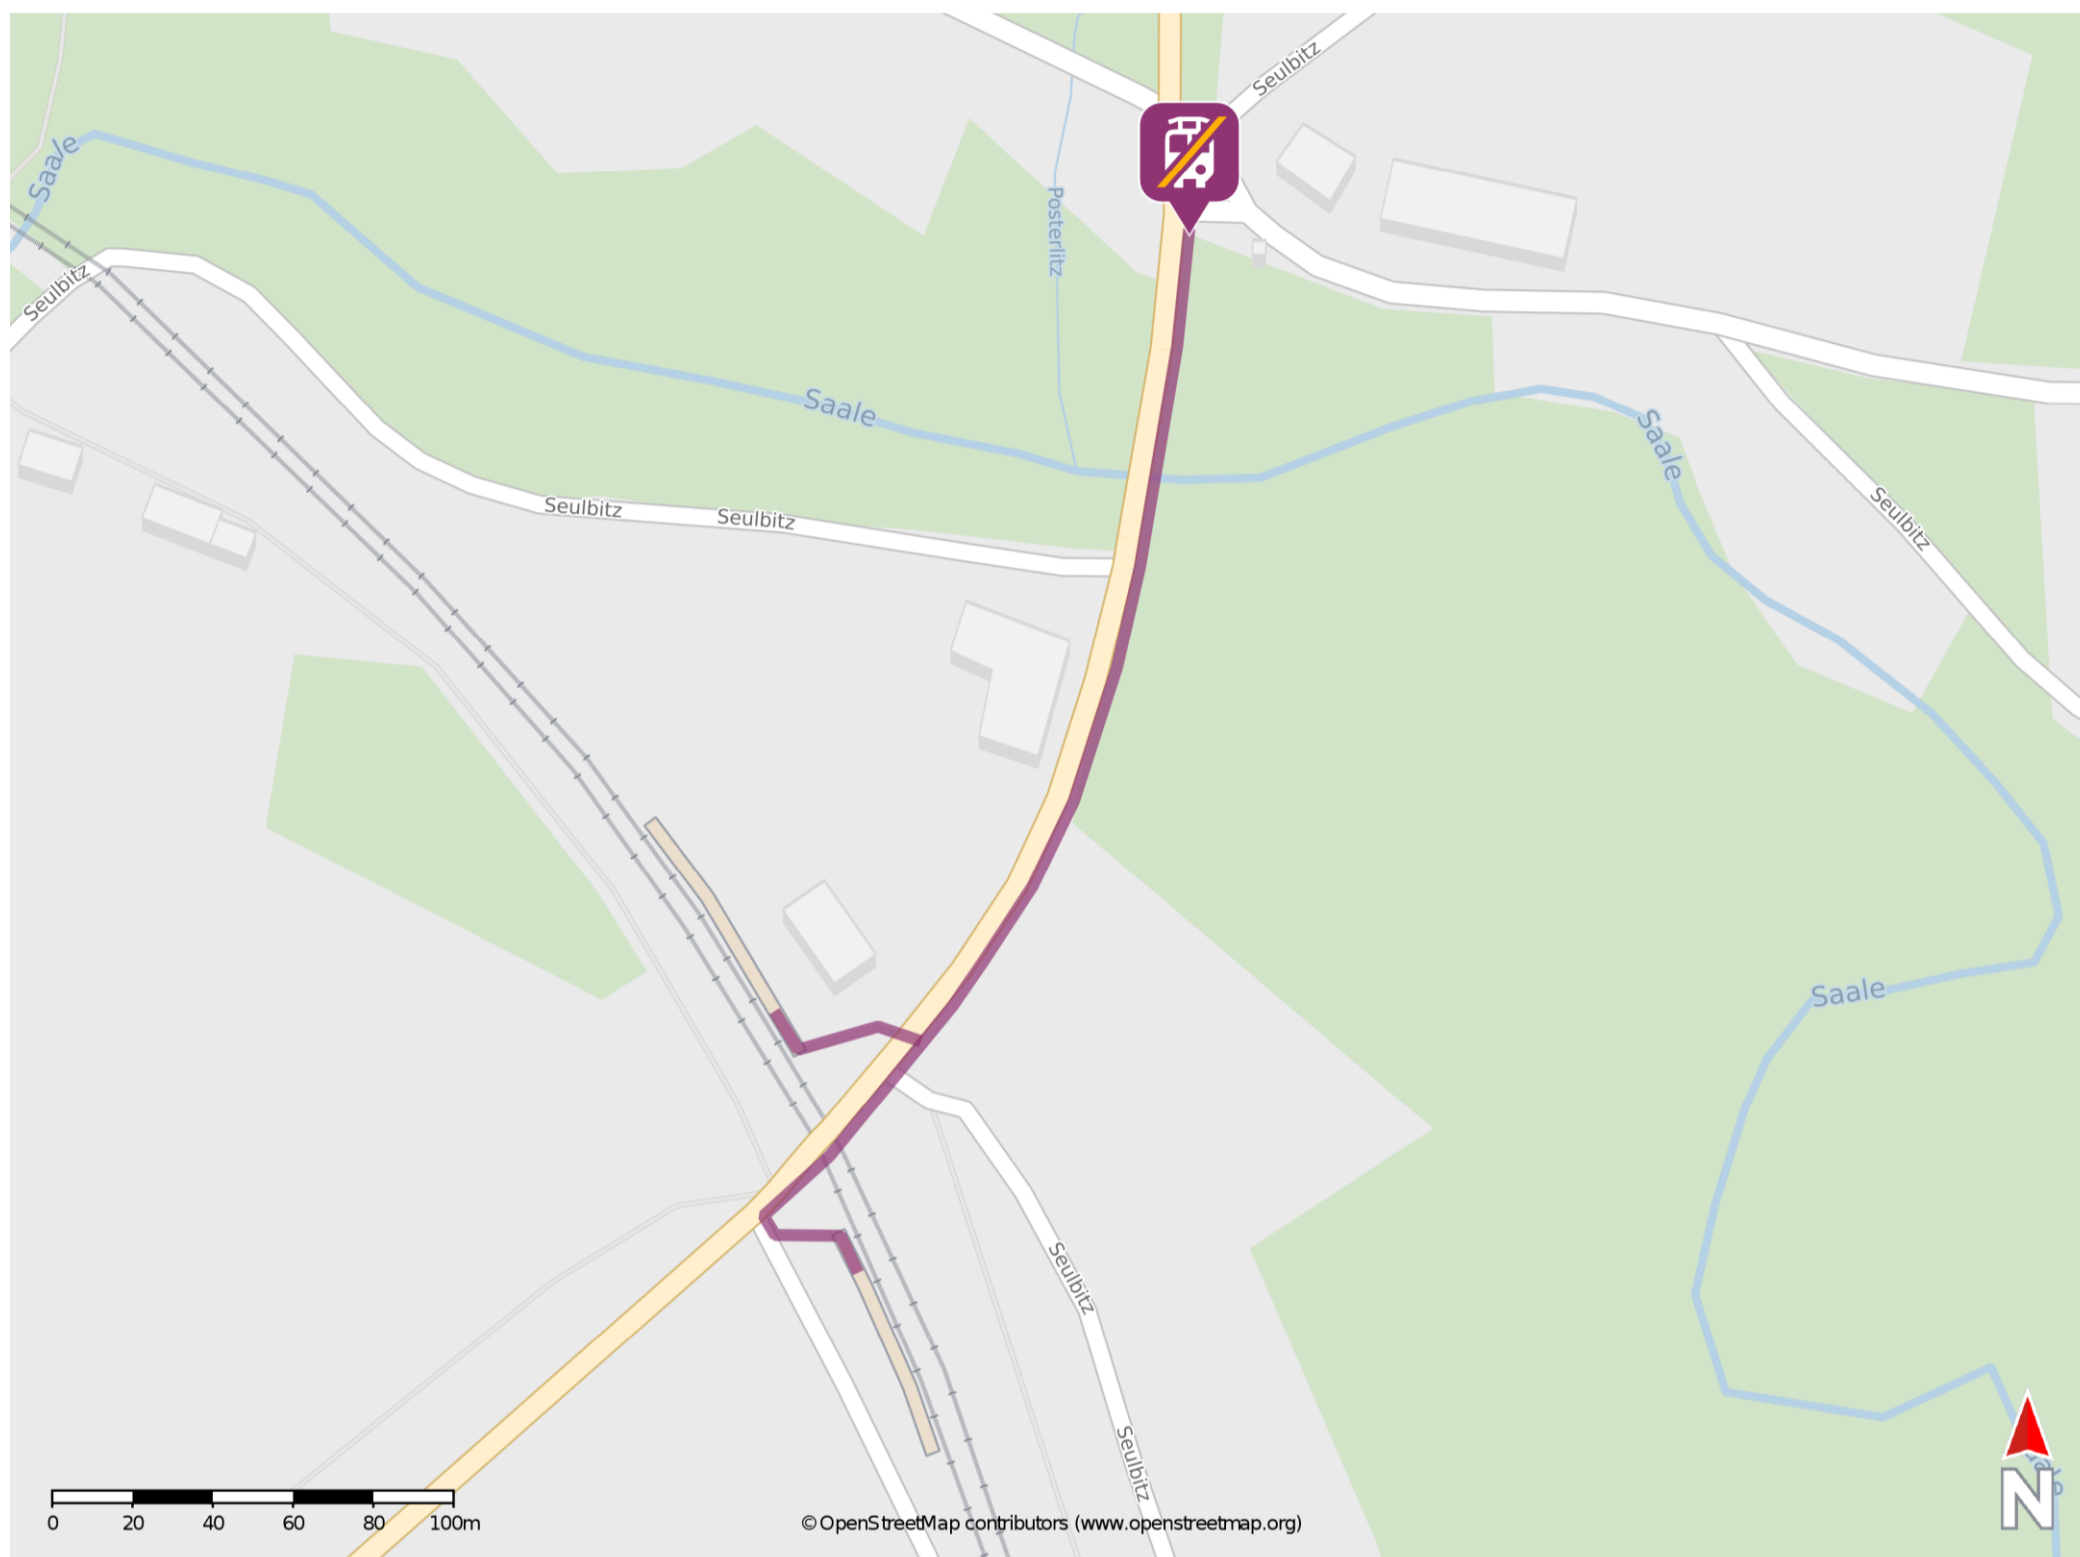

Seulbitz

Wegbeschreibung Schienenersatzverkehr *

Verlassen Sie den Bahnsteig und begeben Sie sich an die Bundesstraße 289. Biegen Sie nach rechts bzw. nach links ab und folgen Sie dem Straßenverlauf bis zur Ersatzhaltestelle.

* Fahrradmitnahme im Schienenersatzverkehr nur begrenzt möglich.
Im QR Code sind die Koordinaten der Ersatzhaltestelle hinterlegt.

— barrierefrei
— nicht barrierefrei