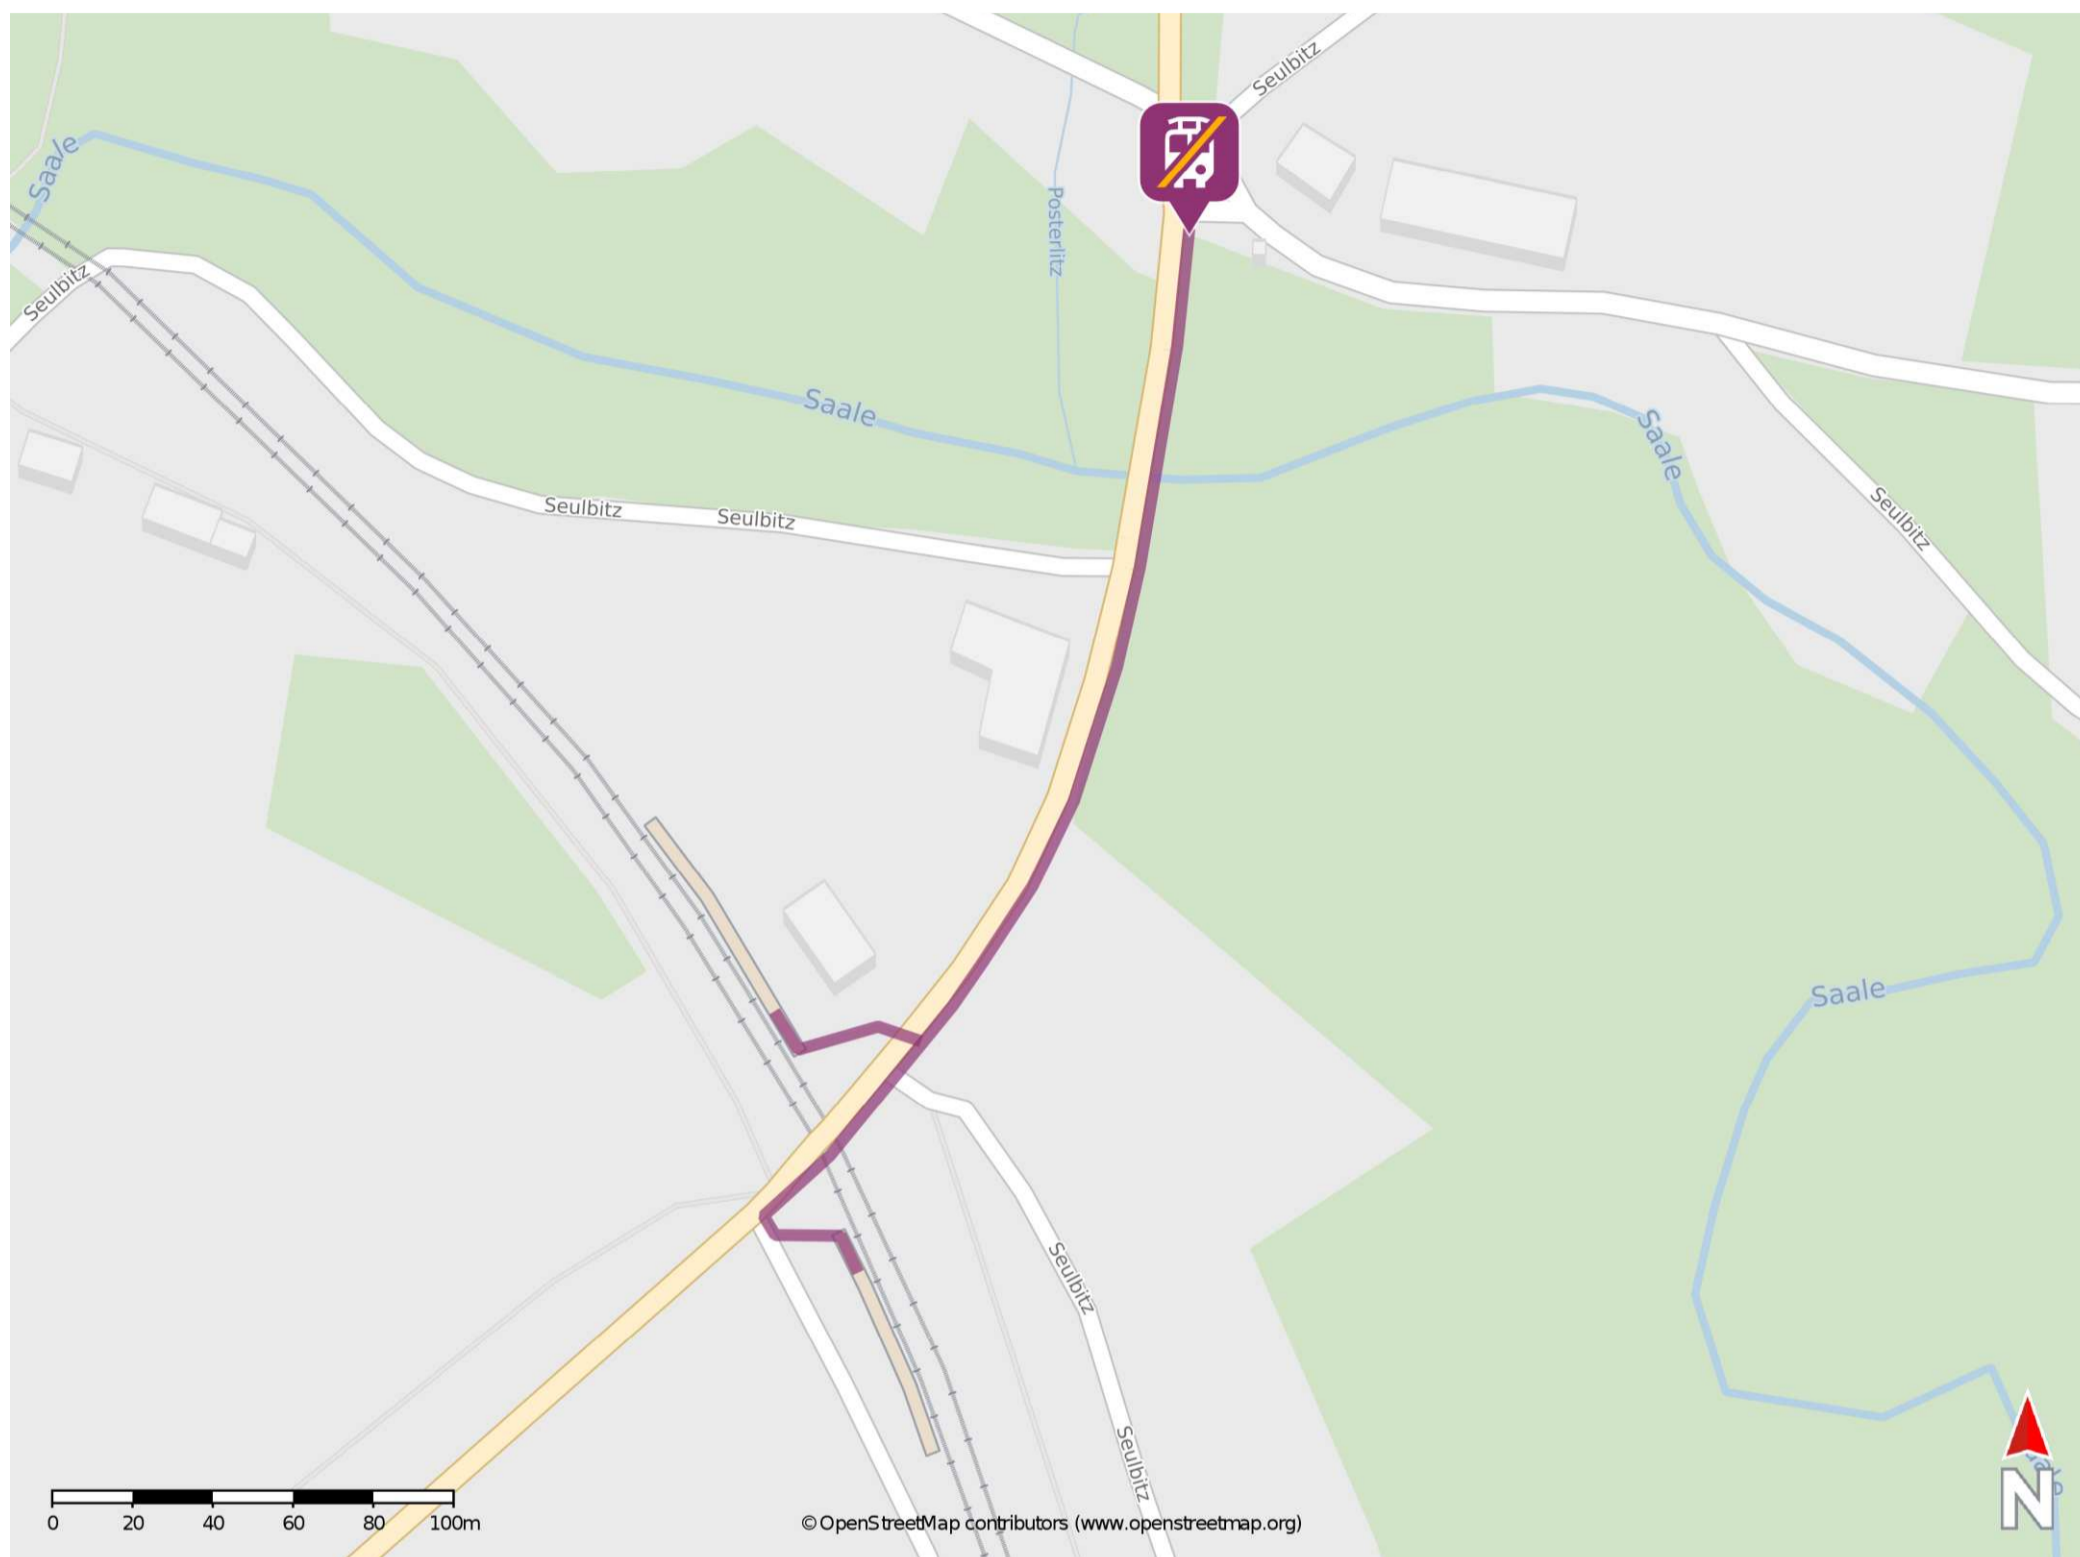

Seulbitz

Wegbeschreibung Schienenersatzverkehr *

Verlassen Sie den Bahnsteig und begeben Sie sich an die Bundesstraße 289. Biegen Sie nach rechts bzw. nach links ab und folgen Sie dem Straßenverlauf bis zur Ersatzhaltestelle.

* Fahrradmitnahme im Schienenersatzverkehr nur begrenzt möglich.
Im QR Code sind die Koordinaten der Ersatzhaltestelle hinterlegt.

— barrierefrei
— nicht barrierefrei