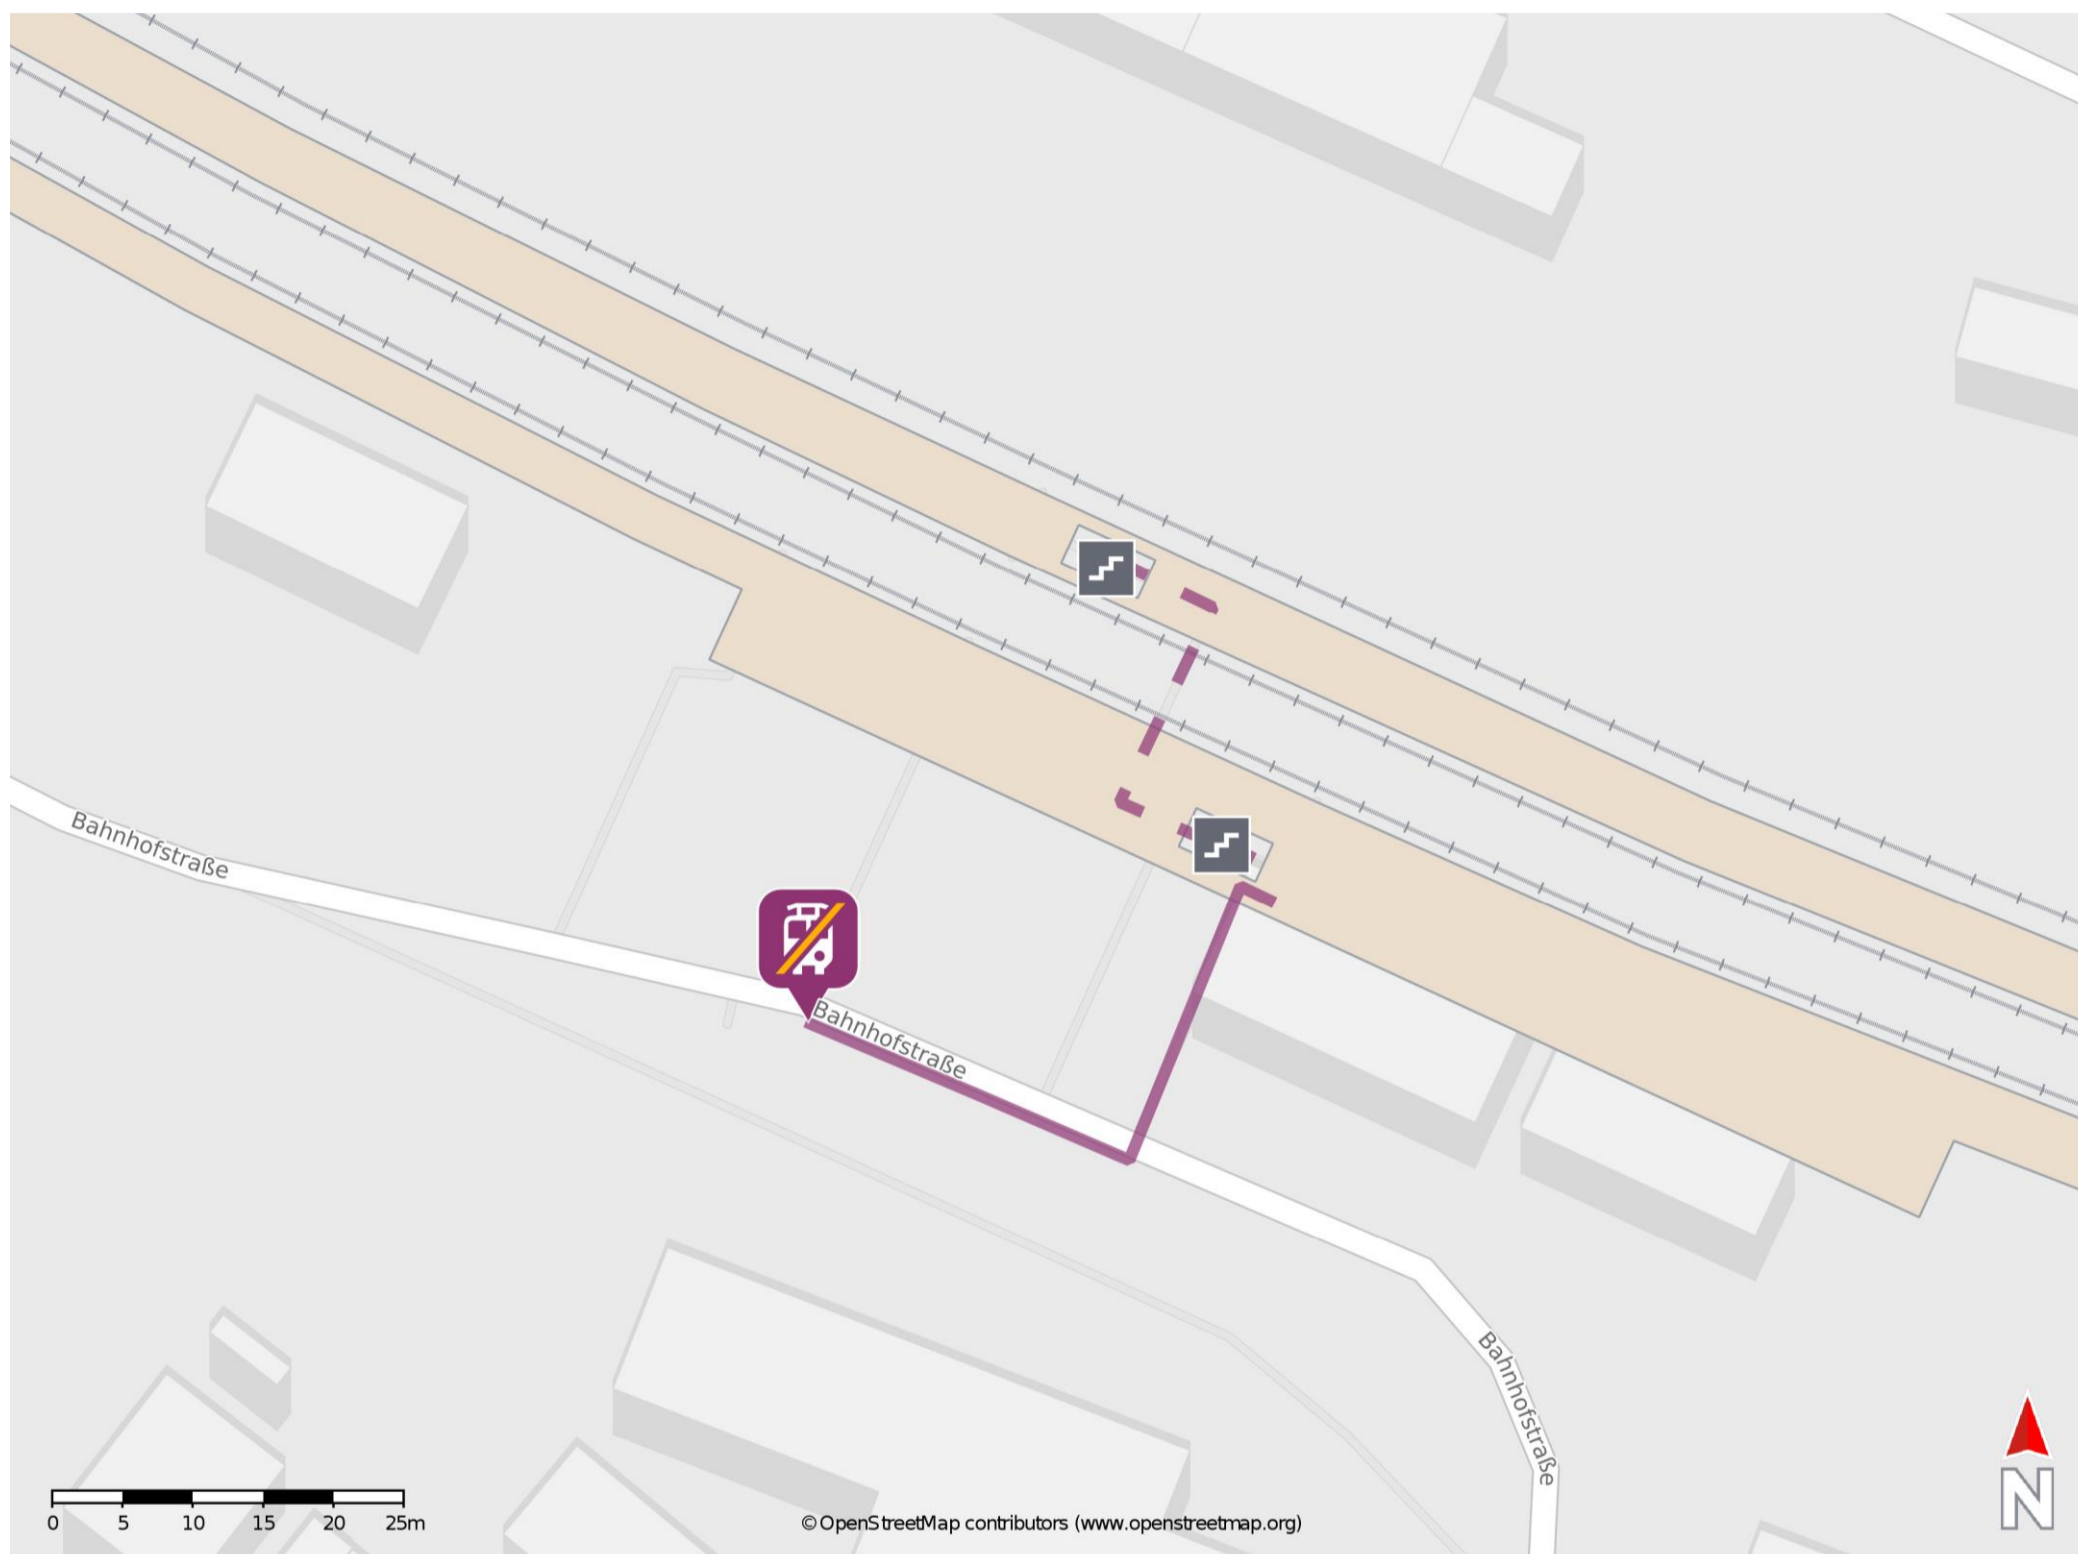

Seubersdorf

Wegbeschreibung Schienenersatzverkehr *

Verlassen Sie den Bahnsteig und begeben Sie sich vor das Bahnhofsgebäude. Die Ersatzhaltestelle befindet sich unmittelbar vor dem Bahnhof an der Bahnhofstraße.

* Fahrradmitnahme im Schienenersatzverkehr nur begrenzt möglich.
Im QR Code sind die Koordinaten der Ersatzhaltestelle hinterlegt.

— barrierefrei
- nicht barrierefrei