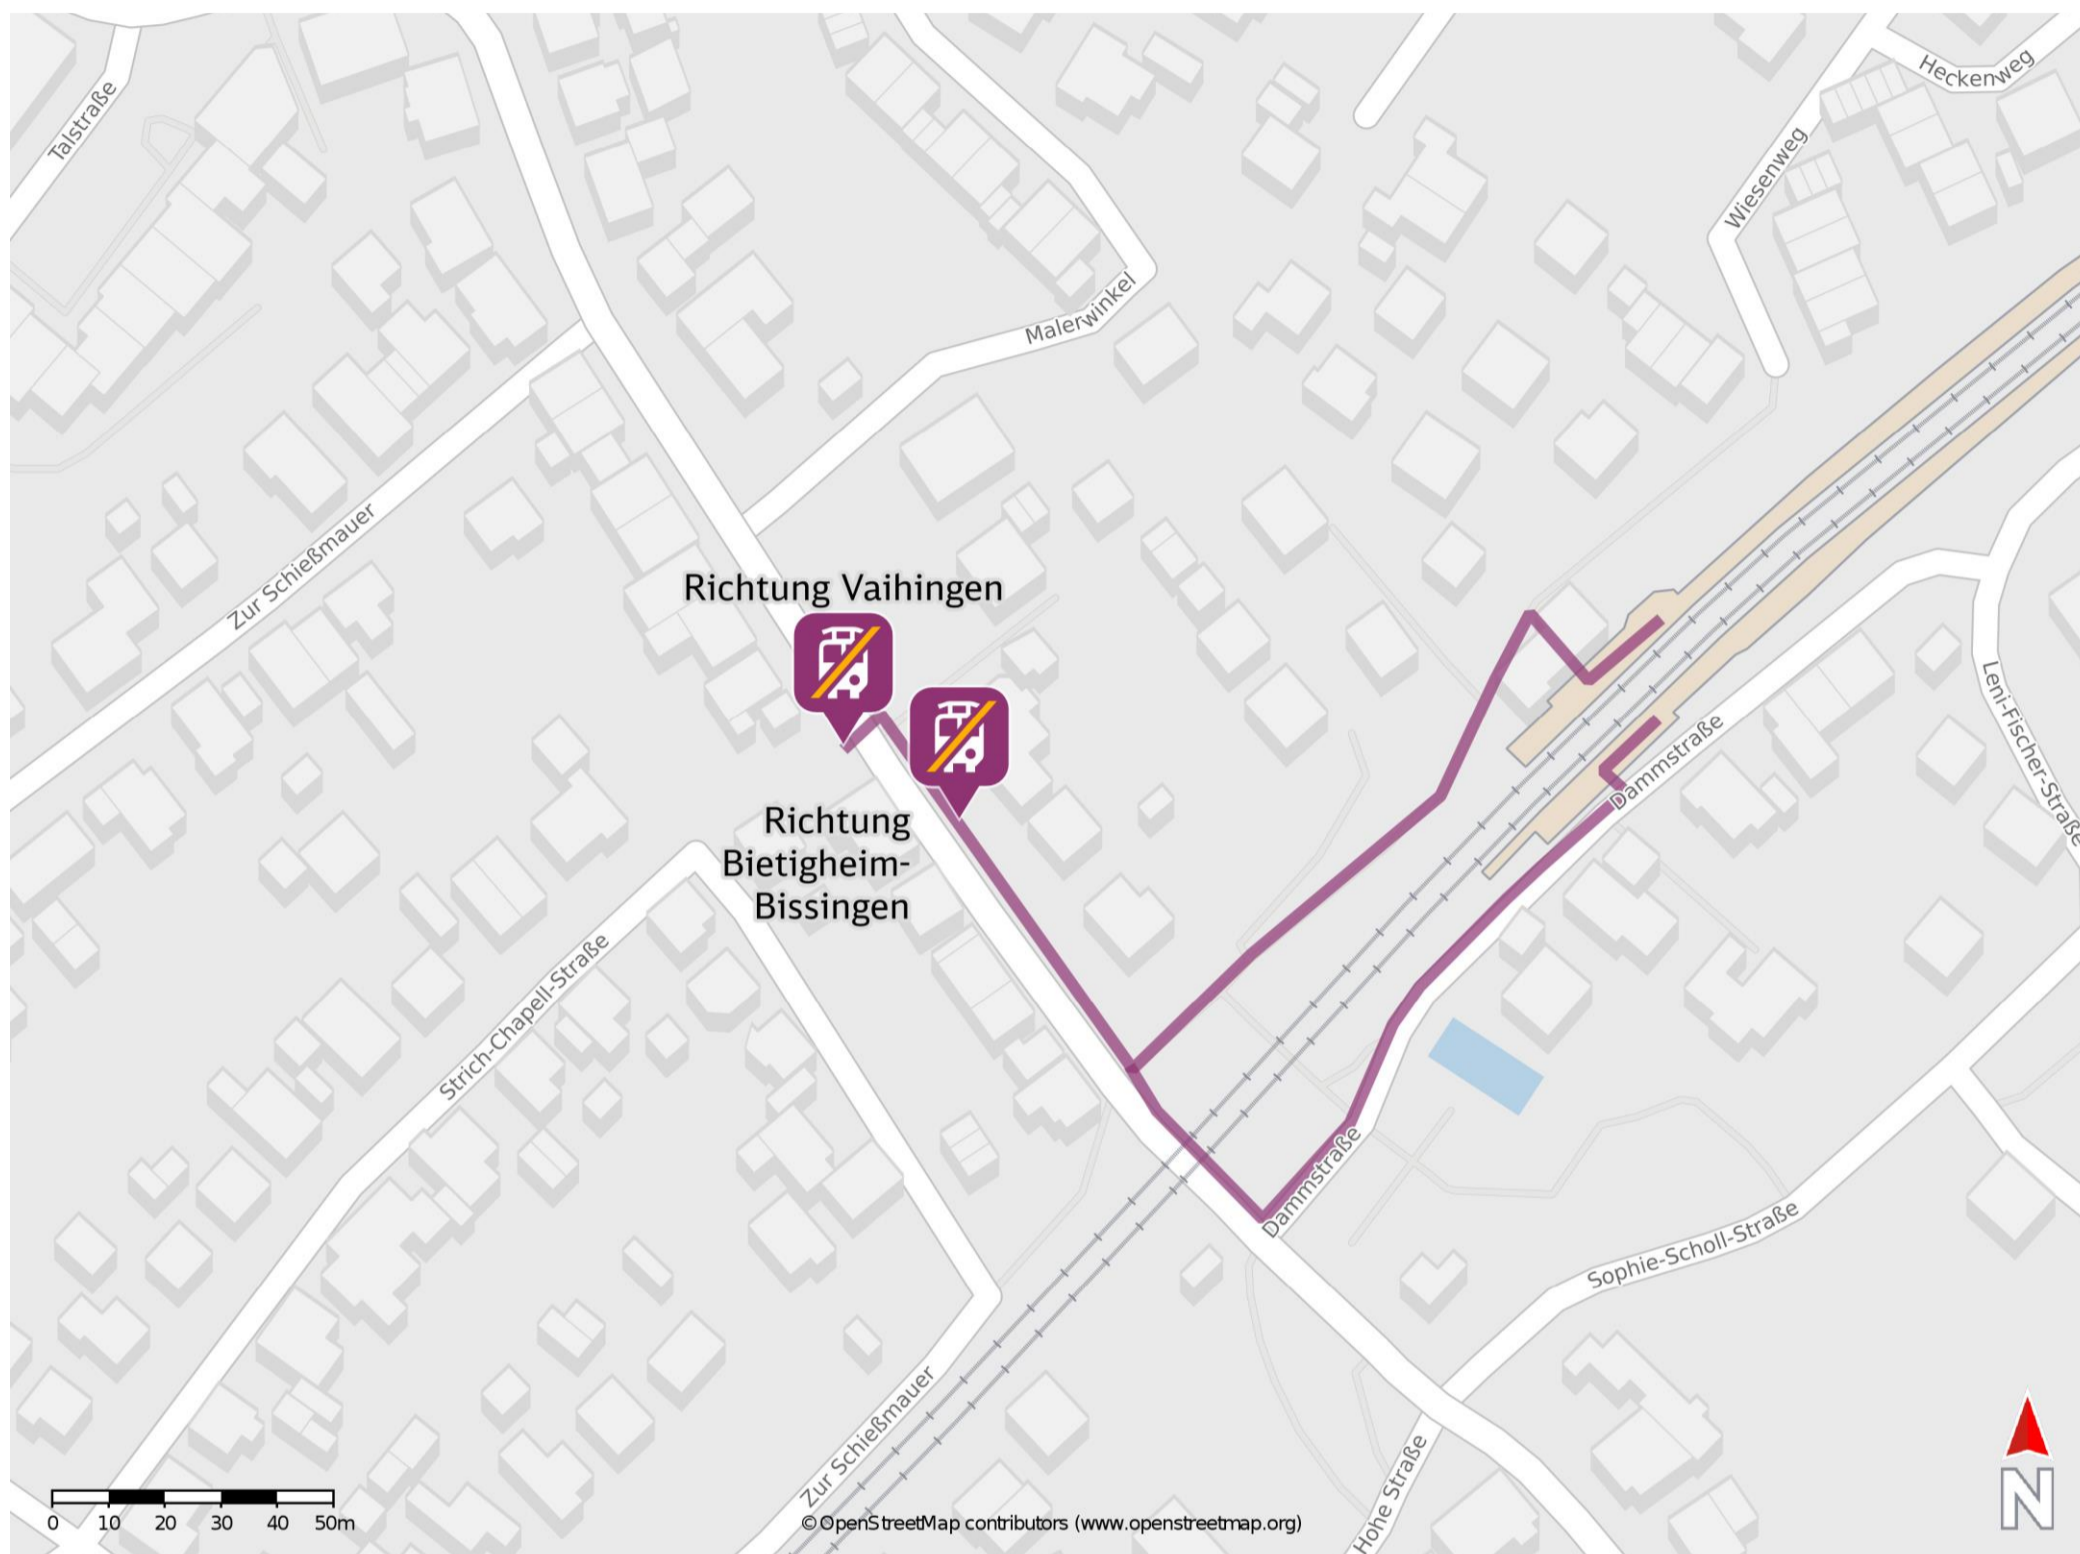

## Sersheim

### Wegbeschreibung Schienenersatzverkehr \*

Von Gleis 1: Verlassen Sie den Bahnsteig und begeben Sie sich an die Bahnhofstraße. Biegen Sie nach rechts ab und folgen Sie dem Straßenverlauf bis zur jeweiligen Ersatzhaltestelle.

Von Gleis 2: Verlassen Sie den Bahnsteig und begeben Sie sich an die Dammstraße. Biegen Sie nach rechts ab und folgen Sie dem Straßenverlauf bis zur Bahnhofstraße. Biegen Sie rechts in die Bahnhofstraße ab und folgen Sie der Straße bis zur jeweiligen Ersatzhaltestelle.

Ersatzhaltestelle Richtung Bietigheim-Bissingen

Ersatzhaltestelle Richtung Vaihingen

\* Fahrradmitnahme im Schienenersatzverkehr nur begrenzt möglich.  
Im QR Code sind die Koordinaten der Ersatzhaltestelle hinterlegt.