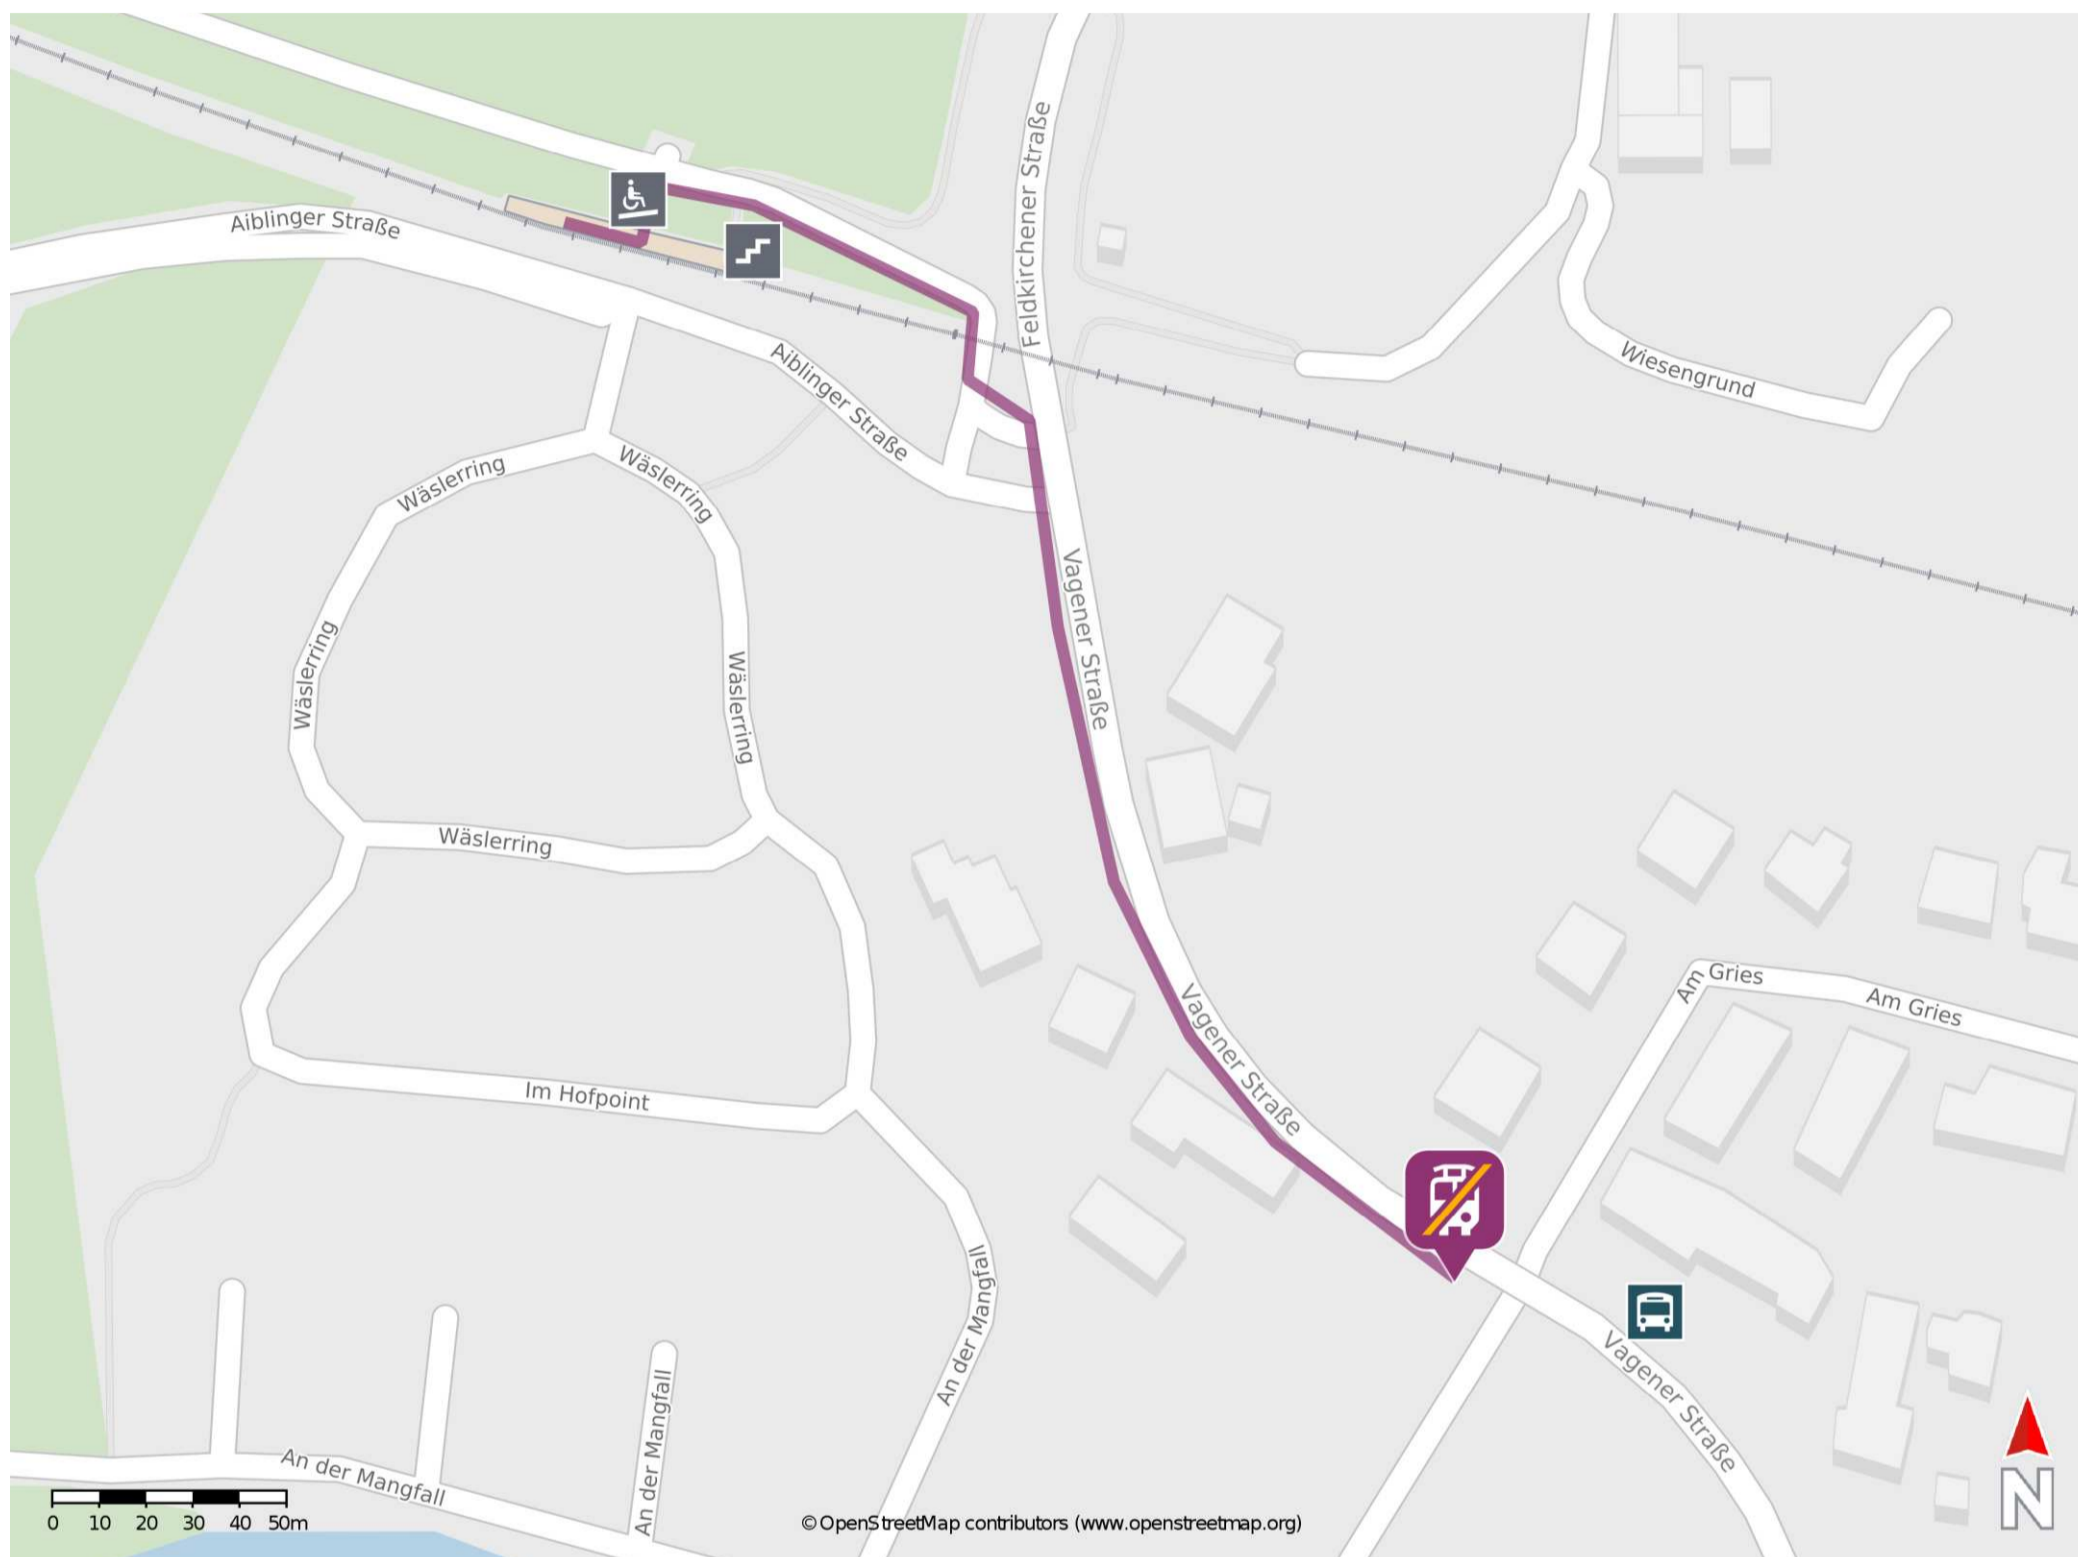

## Feldolling

### Wegbeschreibung Schienenersatzverkehr \*

Verlassen Sie den Bahnsteig in Richtung Unterführung. Durchqueren Sie die Unterführung und begeben Sie sich an die Vagener Straße. Biegen Sie nach rechts ab und folgen Sie dem Straßenverlauf ca. 220 m bis zur Ersatzhaltestelle. Die Ersatzhaltestelle befindet sich an der Bushaltestelle Feldolling Süd.

\* Fahrradmitnahme im Schienenersatzverkehr nur begrenzt möglich.  
Im QR Code sind die Koordinaten der Ersatzhaltestelle hinterlegt.

— barrierefrei  
— nicht barrierefrei