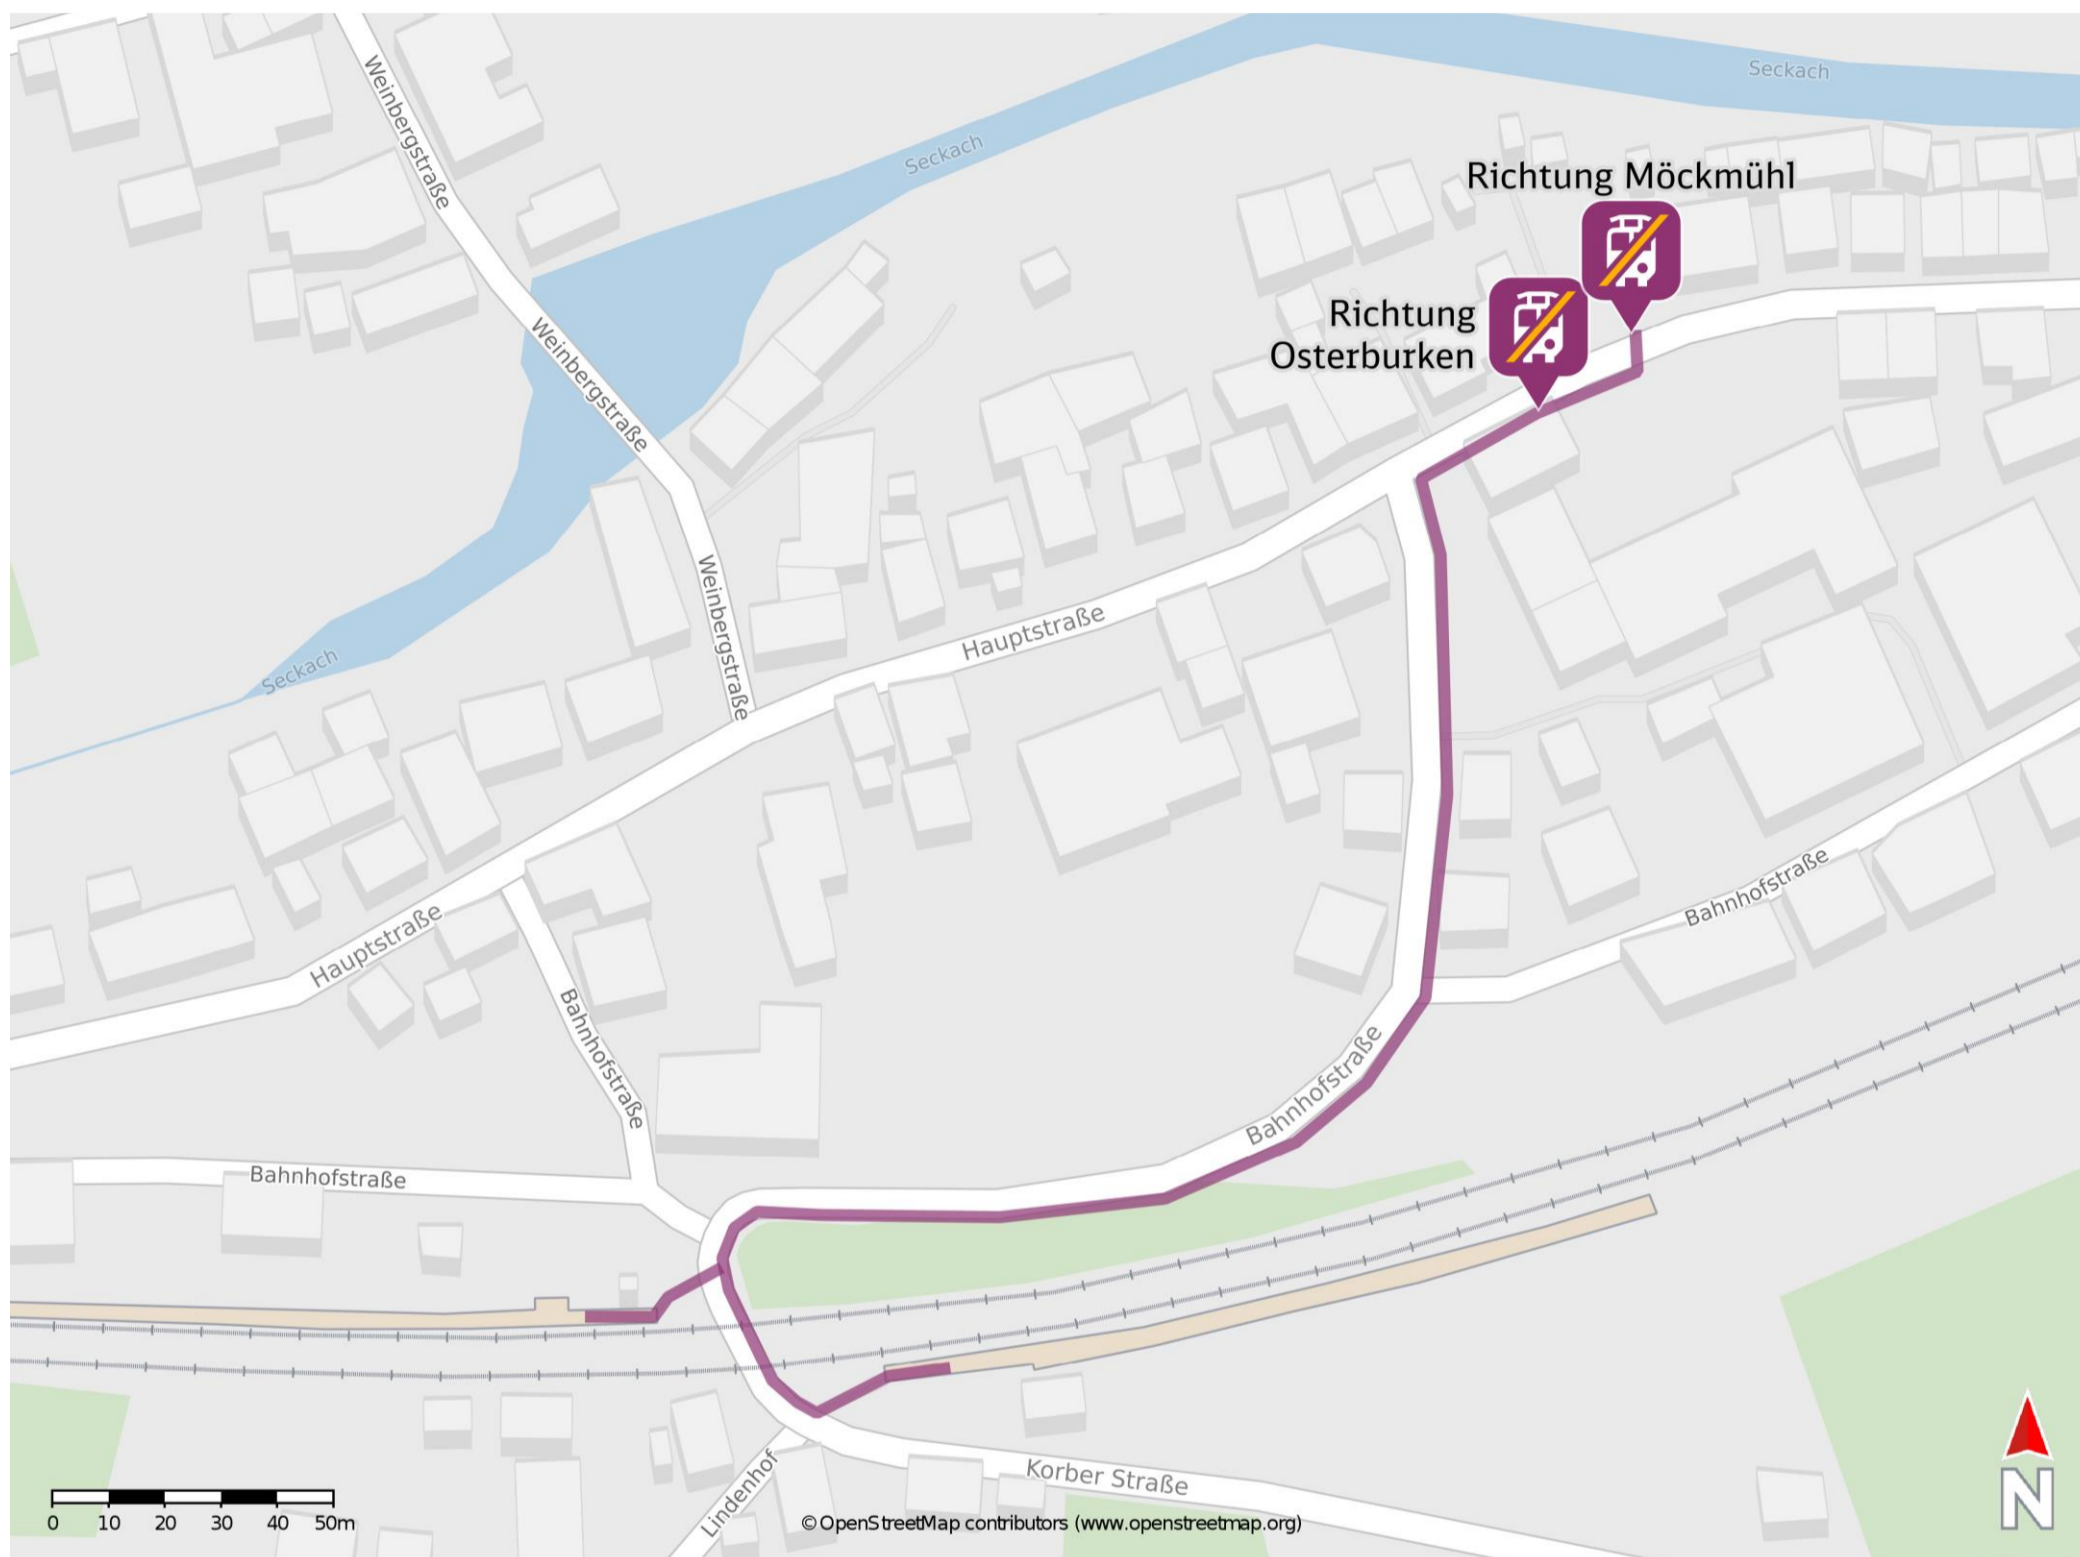

Sennfeld

Wegbeschreibung Schienenersatzverkehr *

Verlassen Sie den Bahnsteig und begeben Sie sich an die Bahnhofstraße. Biegen Sie nach rechts bzw. nach links ab und folgen Sie dem Straßenverlauf bis zur Hauptstraße. Biegen Sie nach rechts ab und folgen Sie der Straße bis zu den Ersatzhaltestellen.

Ersatzhaltestelle Richtung Osterburken

Ersatzhaltestelle Richtung Möckmühl

* Fahrradmitnahme im Schienenersatzverkehr nur begrenzt möglich.
Im QR Code sind die Koordinaten der Ersatzhaltestelle hinterlegt.

— barrierefrei
— nicht barrierefrei