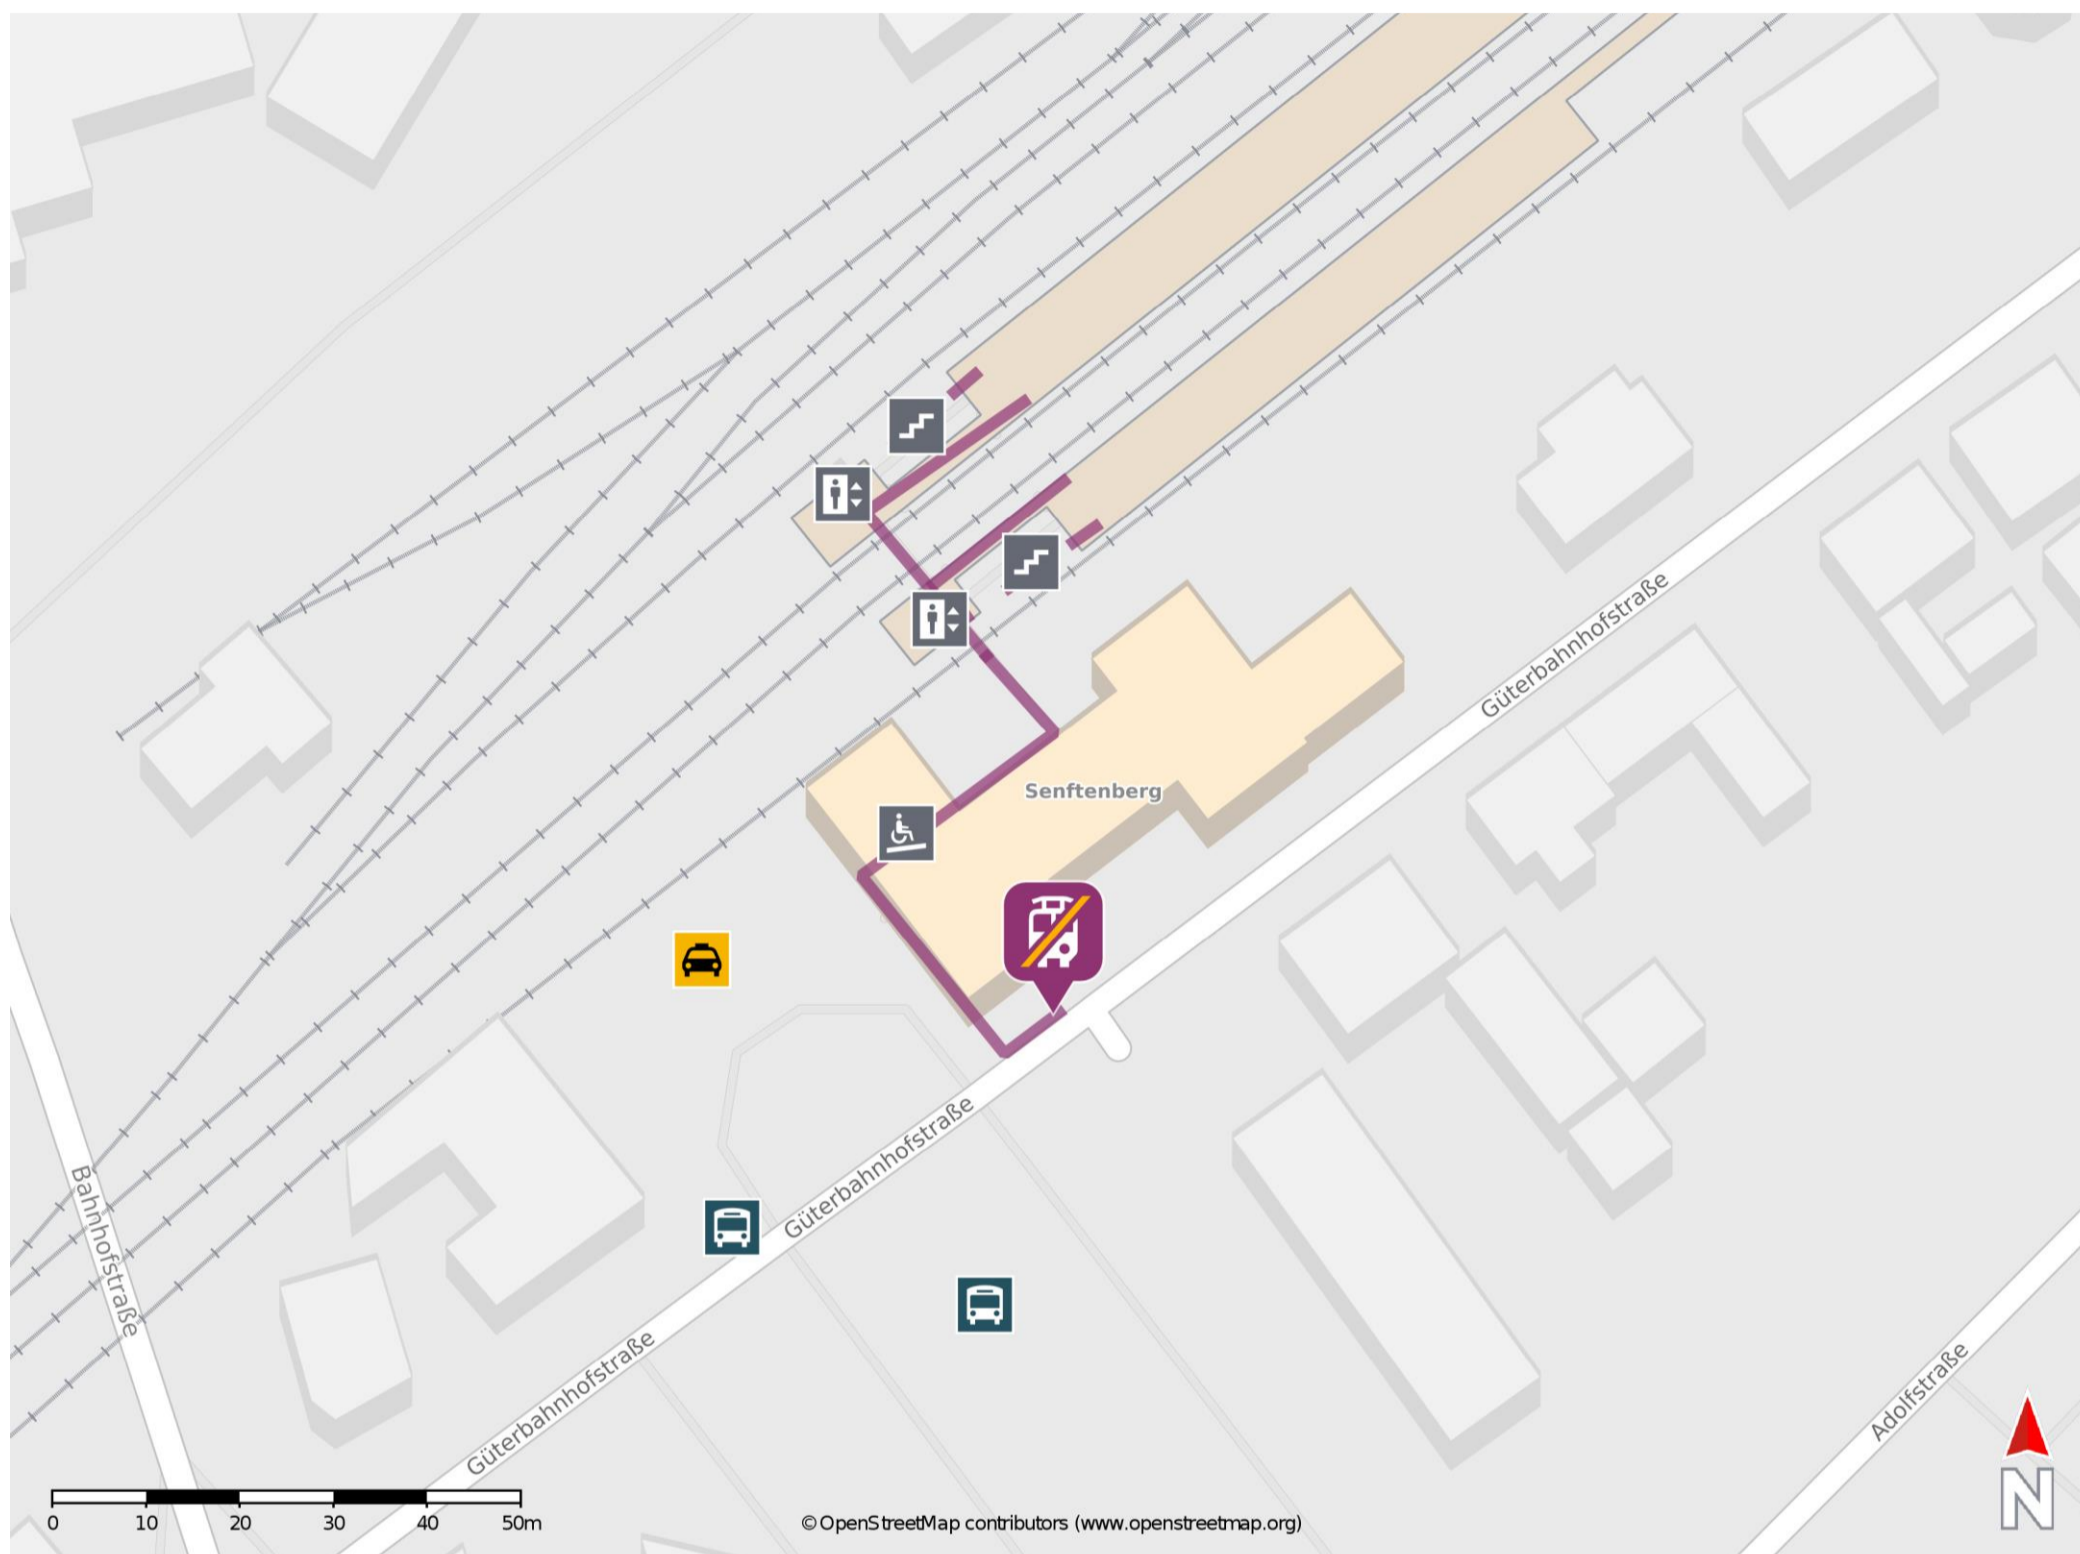

Senftenberg

Wegbeschreibung Schienenersatzverkehr *

Verlassen Sie den Bahnsteig durch die Unterführung in Richtung Ausgang und begeben Sie sich vor das Bahnhofsgebäude. Die Ersatzhaltestelle befindet sich an der Haltestelle Senftenberg, Bf (keine Linienhaltestelle).

* Fahrradmitnahme im Schienenersatzverkehr nur begrenzt möglich.
Im QR Code sind die Koordinaten der Ersatzhaltestelle hinterlegt.

— barrierefrei
— nicht barrierefrei