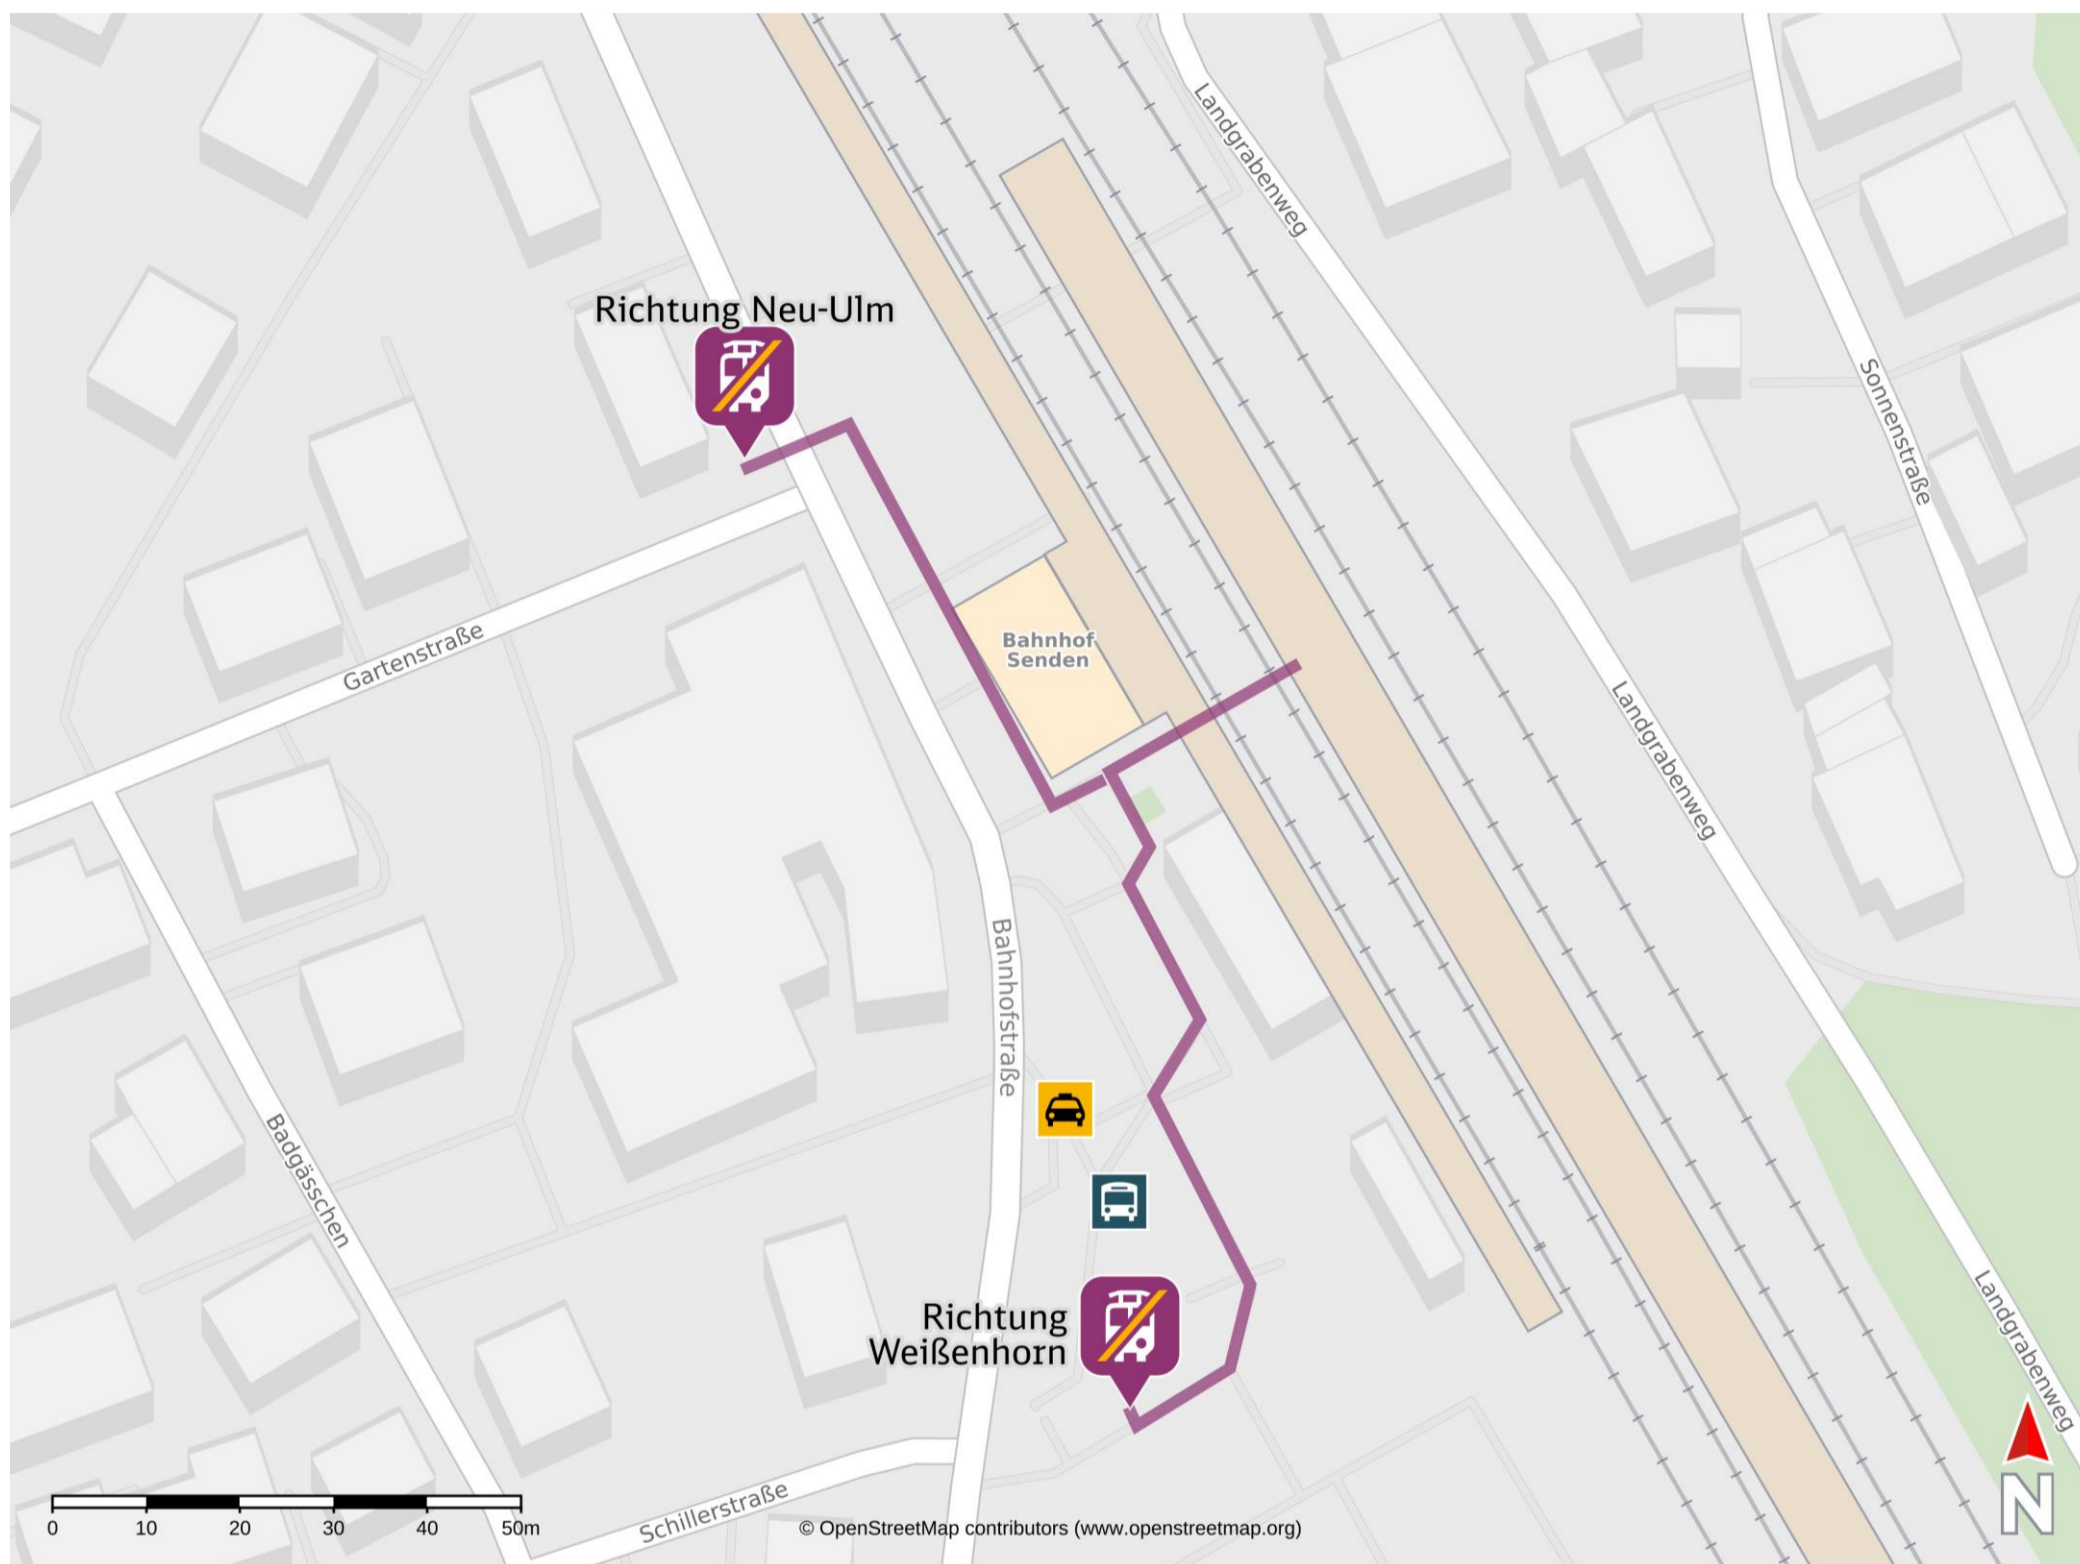

# Umgebungsplan

### Wegbeschreibung Schienenersatzverkehr \*

Verlassen Sie den Bahnsteig und begeben Sie sich auf den Bahnhofsvorplatz. Die Ersatzhaltestelle Richtung Neu-Ulm befindet sich am Bussteig 3. Die Ersatzhaltestelle Richtung Weißenhorn befindet sich am Bussteig 6.

Ersatzhaltestelle Richtung Weißenhorn

Die Datenlänge wir

Ersatzhaltestelle Richtung Neu-Ulm

\*Fahrradmitnahme im Schienenersatzverkehr nur begrenzt, teilweise gar nicht möglich. Bitte informieren Sie sich bei dem von Ihnen genutzten Eisenbahnverkehrsunternehmen. Im QR Code sind die Koordinaten der Ersatzhaltestelle hinterlegt.