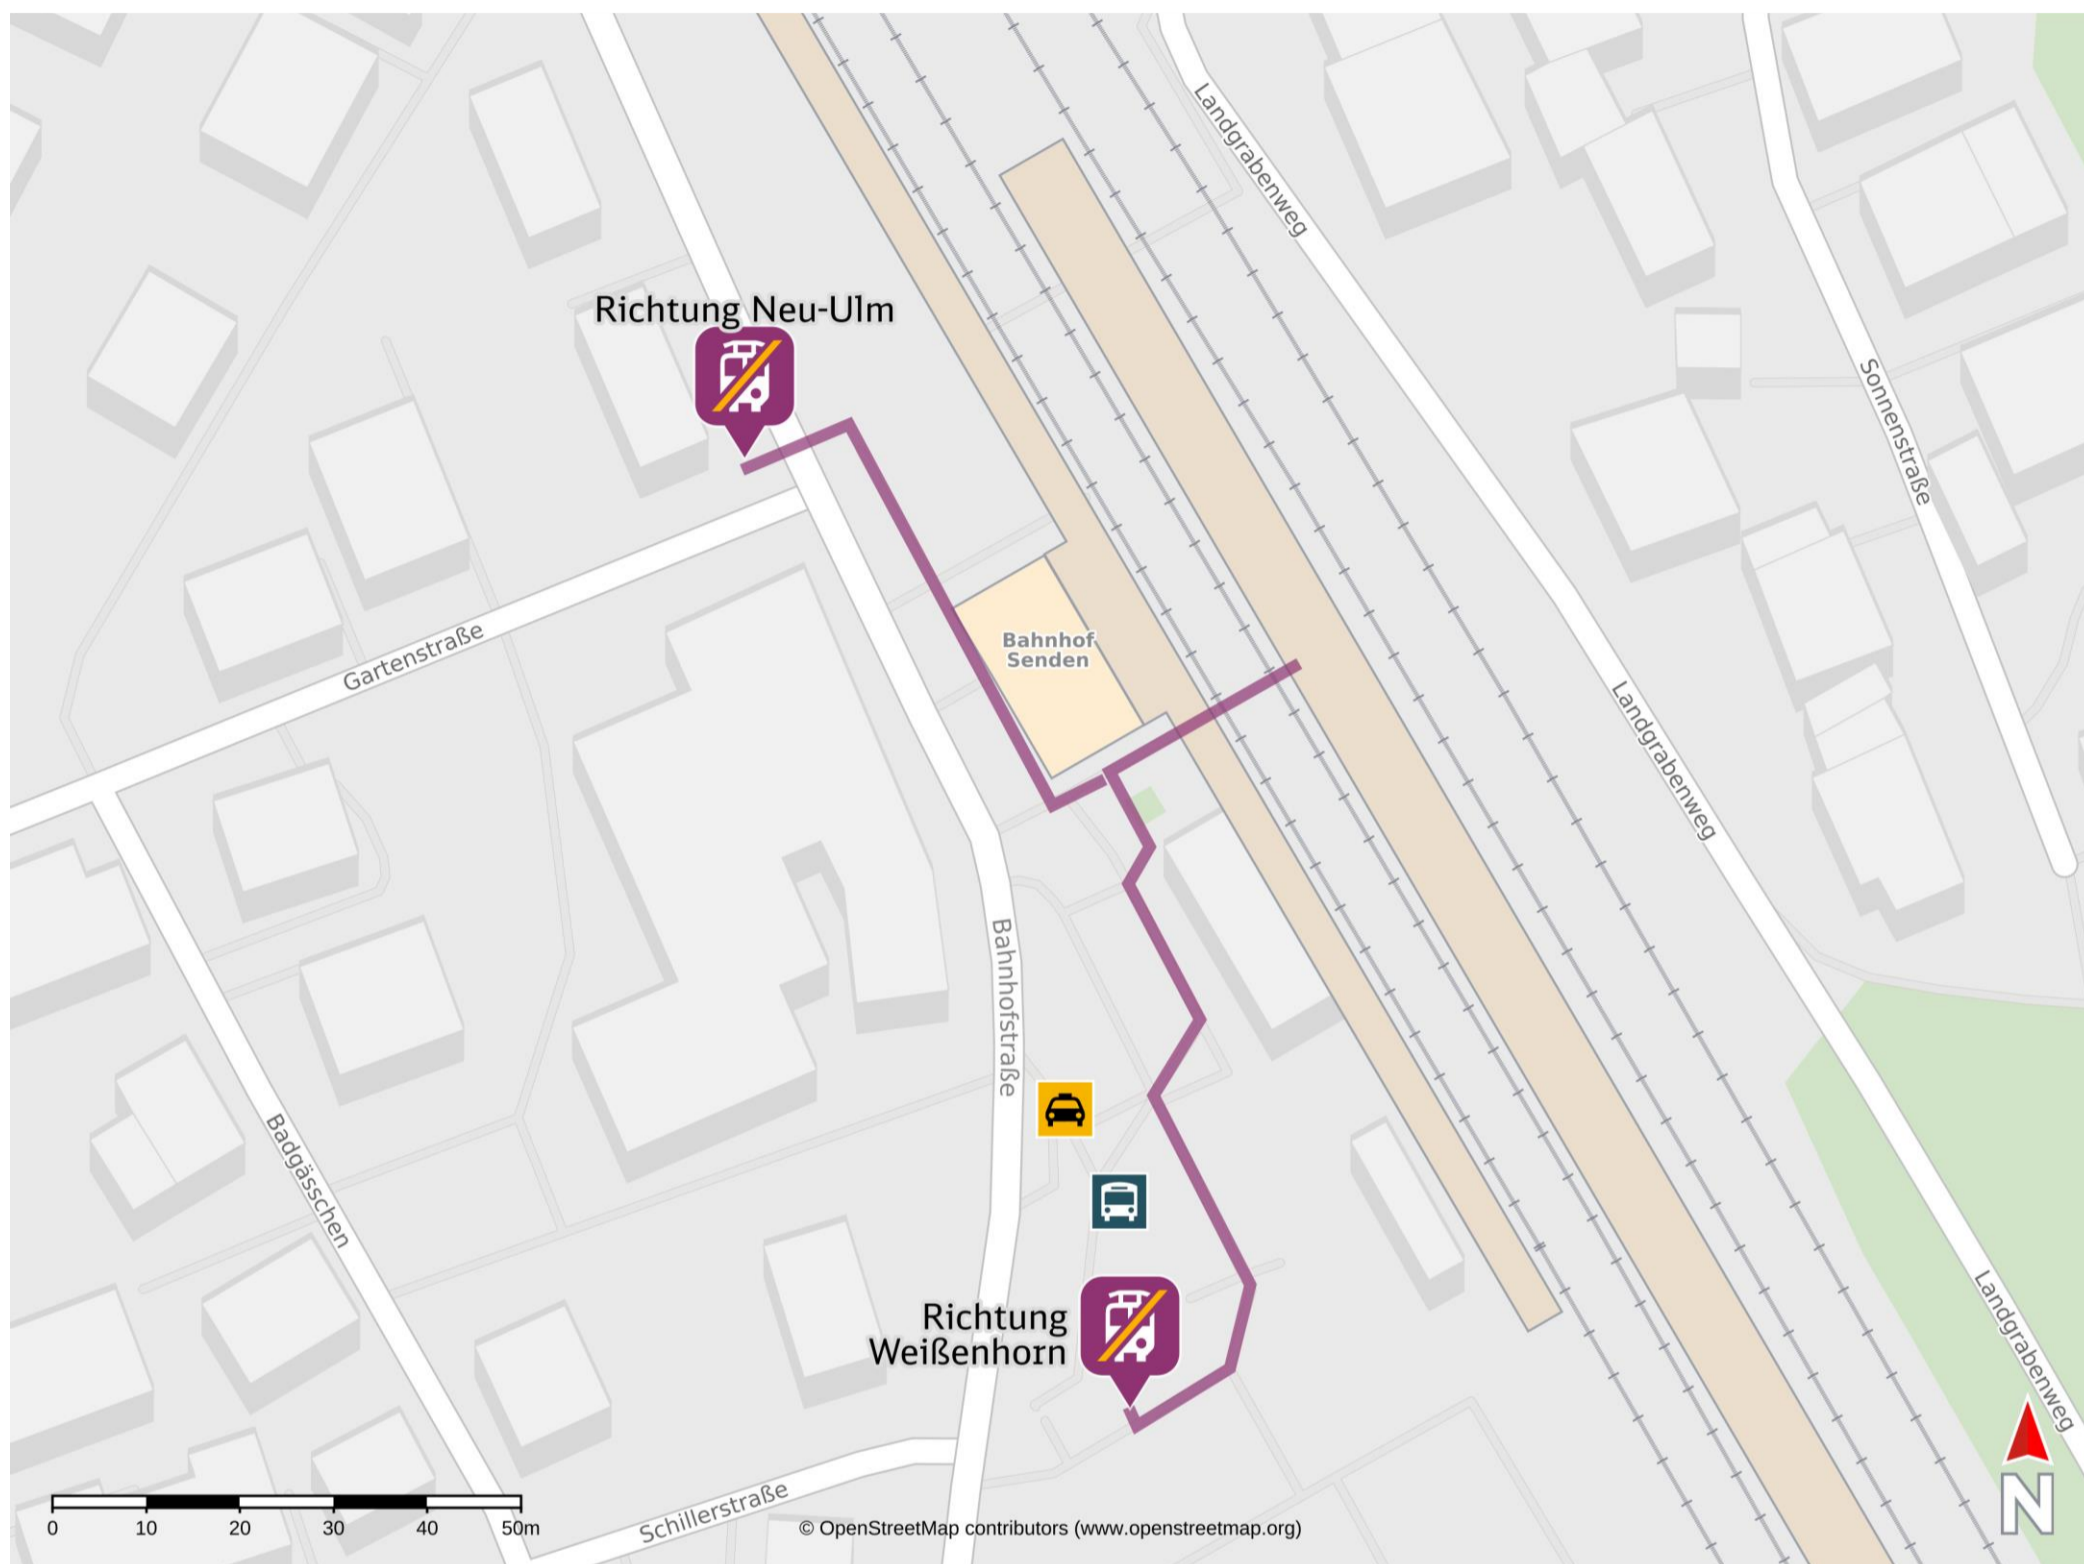

Umgebungsplan

Senden

Wegbeschreibung Schienenersatzverkehr *

Verlassen Sie den Bahnsteig und begeben Sie sich auf den Bahnhofsvorplatz. Die Ersatzhaltestelle Richtung Neu-Ulm befindet sich am Bussteig 3. Die Ersatzhaltestelle Richtung Weißenhorn befindet sich am Bussteig 6.

Ersatzhaltestelle Richtung Weißenhorn

Die Datenlänge wir

Ersatzhaltestelle Richtung Neu-Ulm

*Fahrradmitnahme im Schienenersatzverkehr nur begrenzt, teilweise gar nicht möglich. Bitte informieren Sie sich bei dem von Ihnen genutzten Eisenbahnverkehrsunternehmen. Im QR Code sind die Koordinaten der Ersatzhaltestelle hinterlegt.

— barrierefrei
— nicht barrierefrei