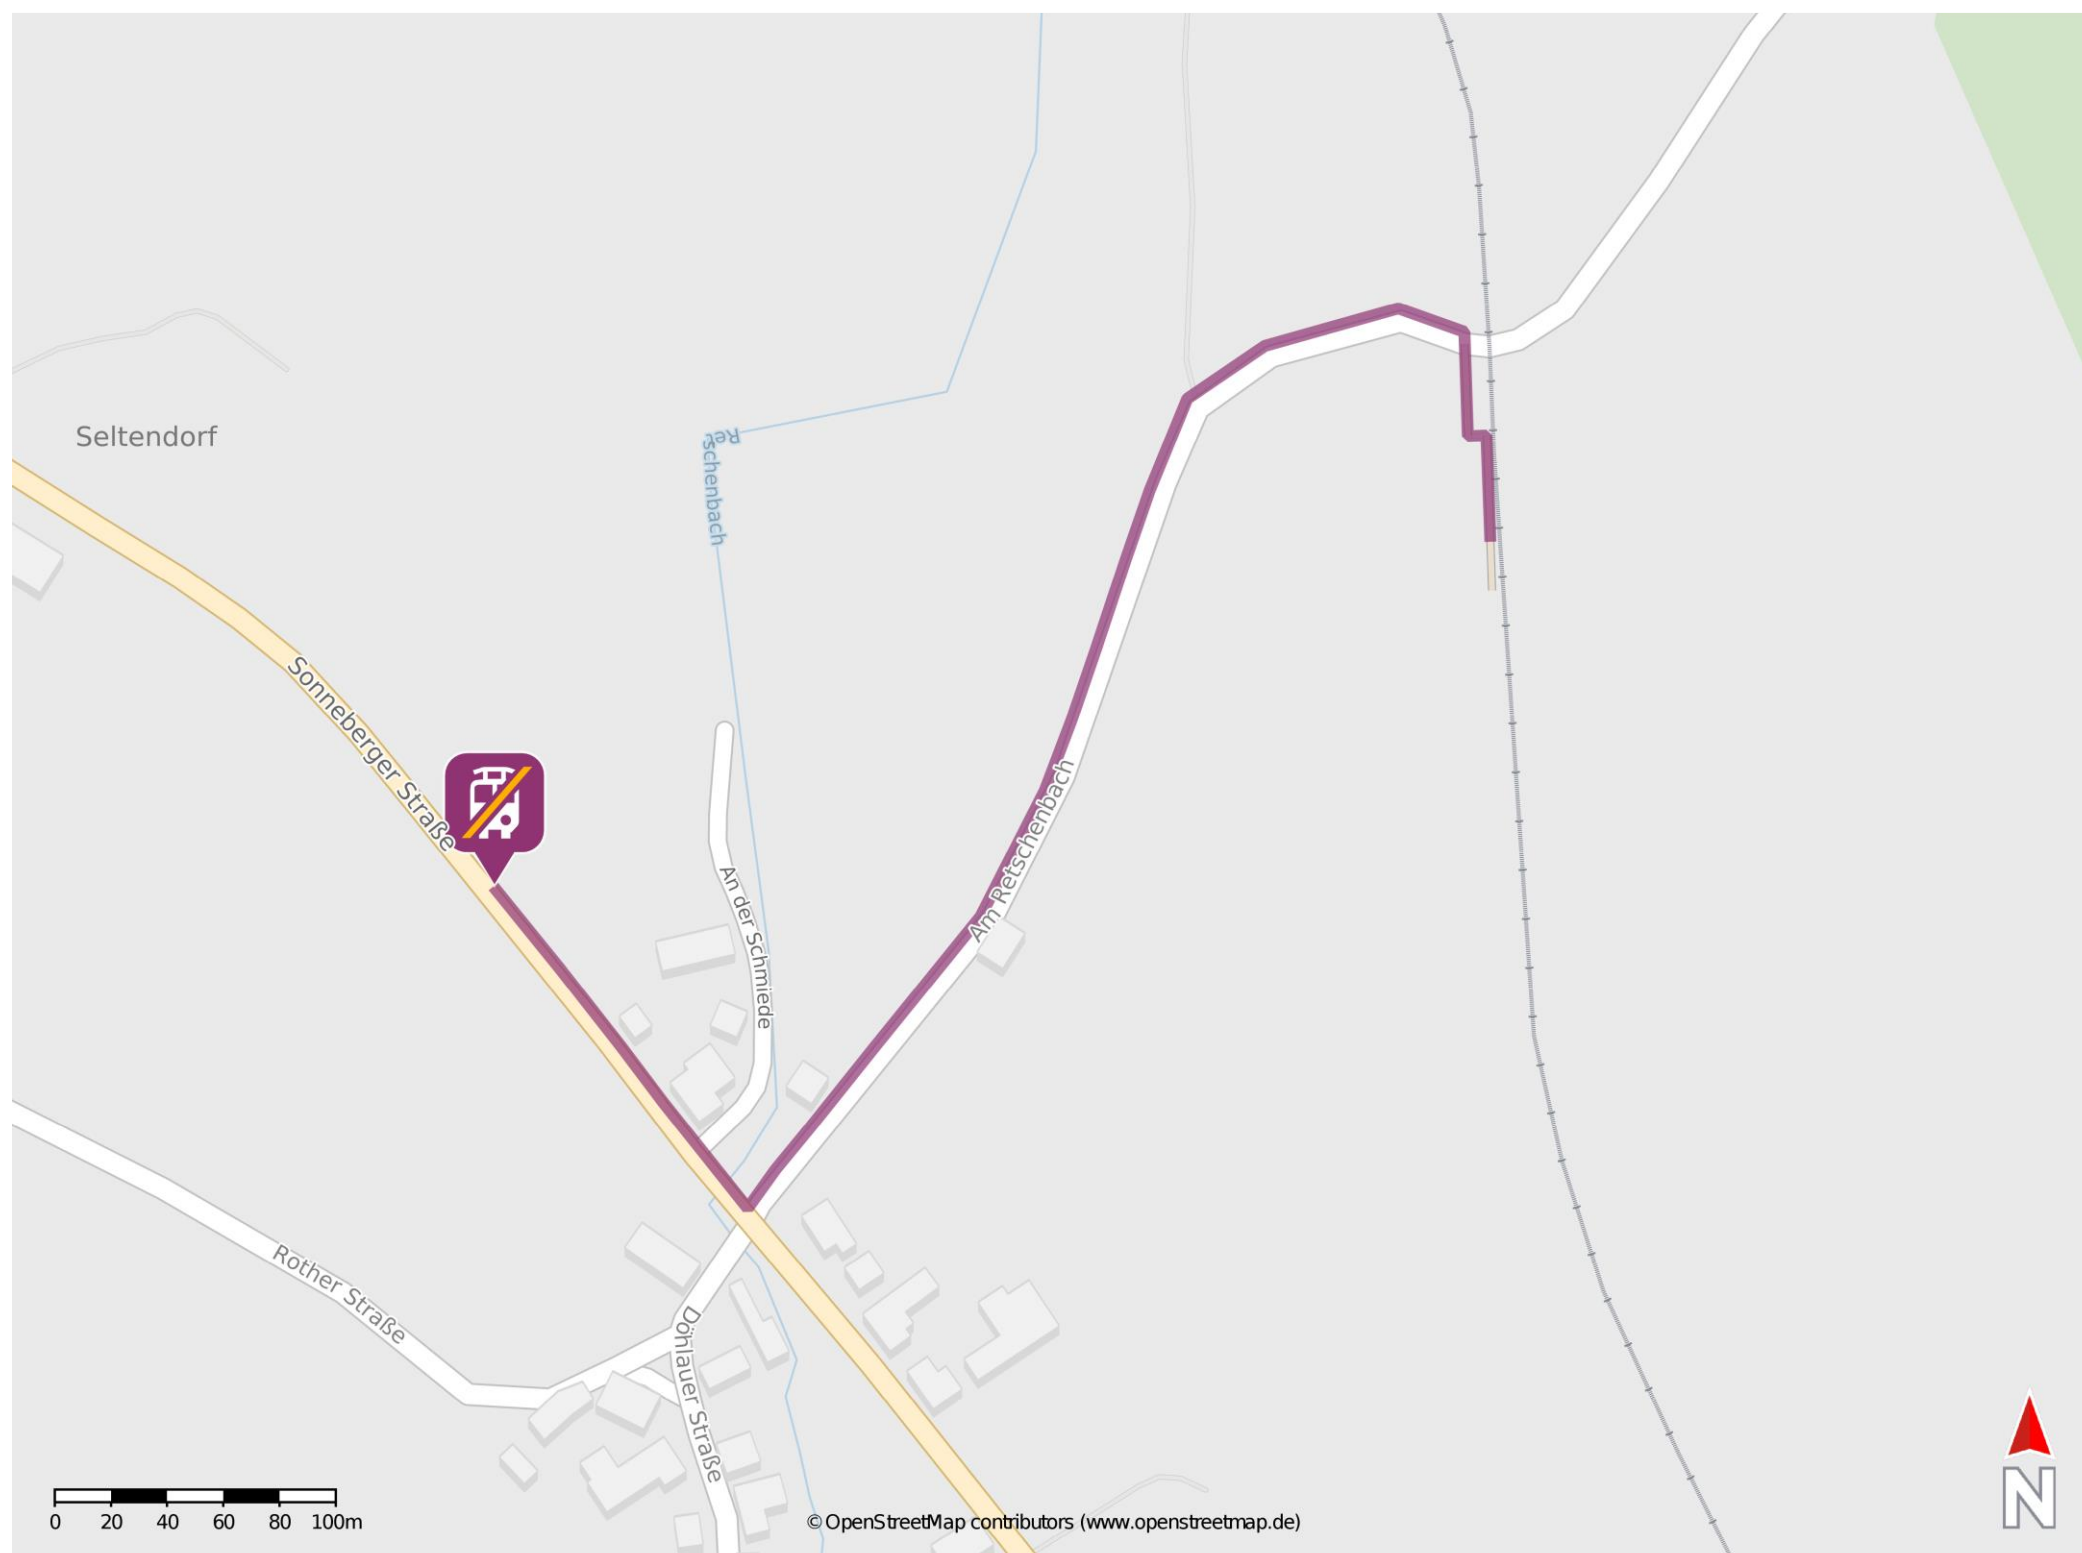

Seltendorf

Wegbeschreibung Schienenersatzverkehr *

Verlassen Sie den Bahnsteig und begeben Sie sich an die Straße Am Retschenbach. Biegen Sie nach links auf diese ein und folgen Sie dem Straßenverlauf bis zur Kreuzung Am Retschenbach/ Sonneberger Straße. Biegen Sie nach rechts auf diese ein und folgen Sie dem Straßenverlauf zur Ersatzhaltestelle. Die Ersatzhaltestelle befindet sich an der Bushaltestelle Seltendorf Ort.

* Fahrradmitnahme im Schienenersatzverkehr nur begrenzt möglich.
Im QR Code sind die Koordinaten der Ersatzhaltestelle hinterlegt.

— barrierefrei
- nicht barrierefrei