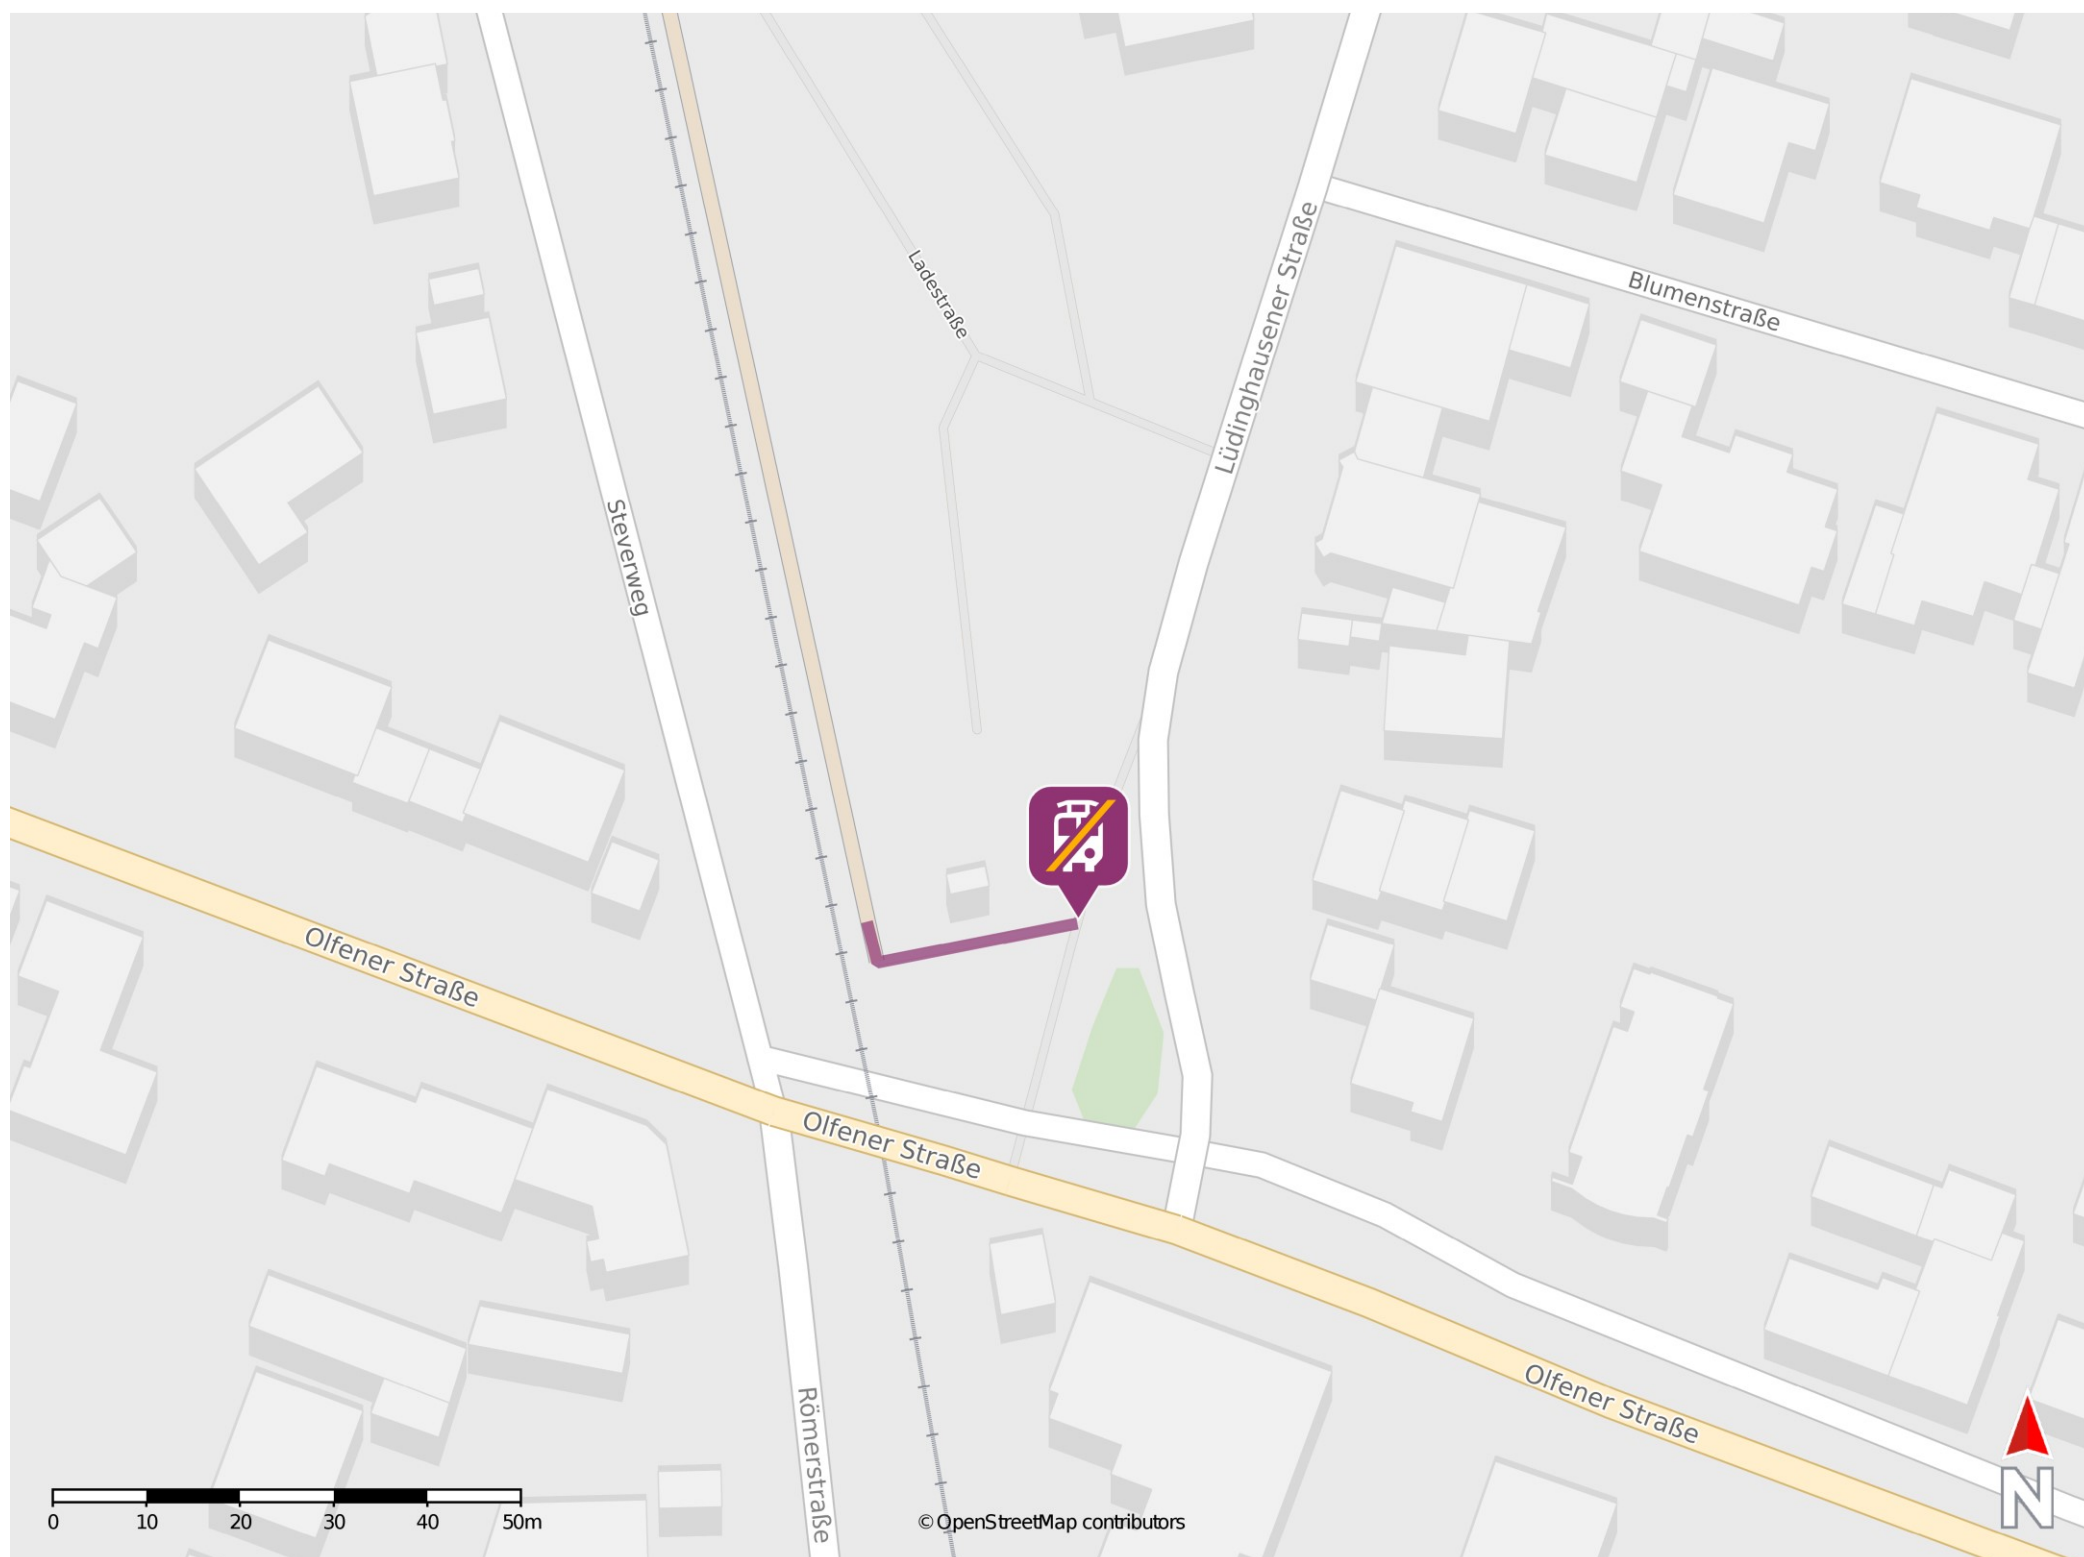

Selm (Kr Lüdinghausen)

Wegbeschreibung Schienenersatzverkehr *

Verlassen Sie den Bahnsteig und orientieren Sie sich in Richtung Lüdinghausener Straße. Die Ersatzhaltestelle befindet sich direkt an der Lüdinghausener Straße.

* Fahrradmitnahme im Schienenersatzverkehr nur begrenzt möglich.
Im QR Code sind die Koordinaten der Ersatzhaltestelle hinterlegt.

— barrierefrei
— nicht barrierefrei