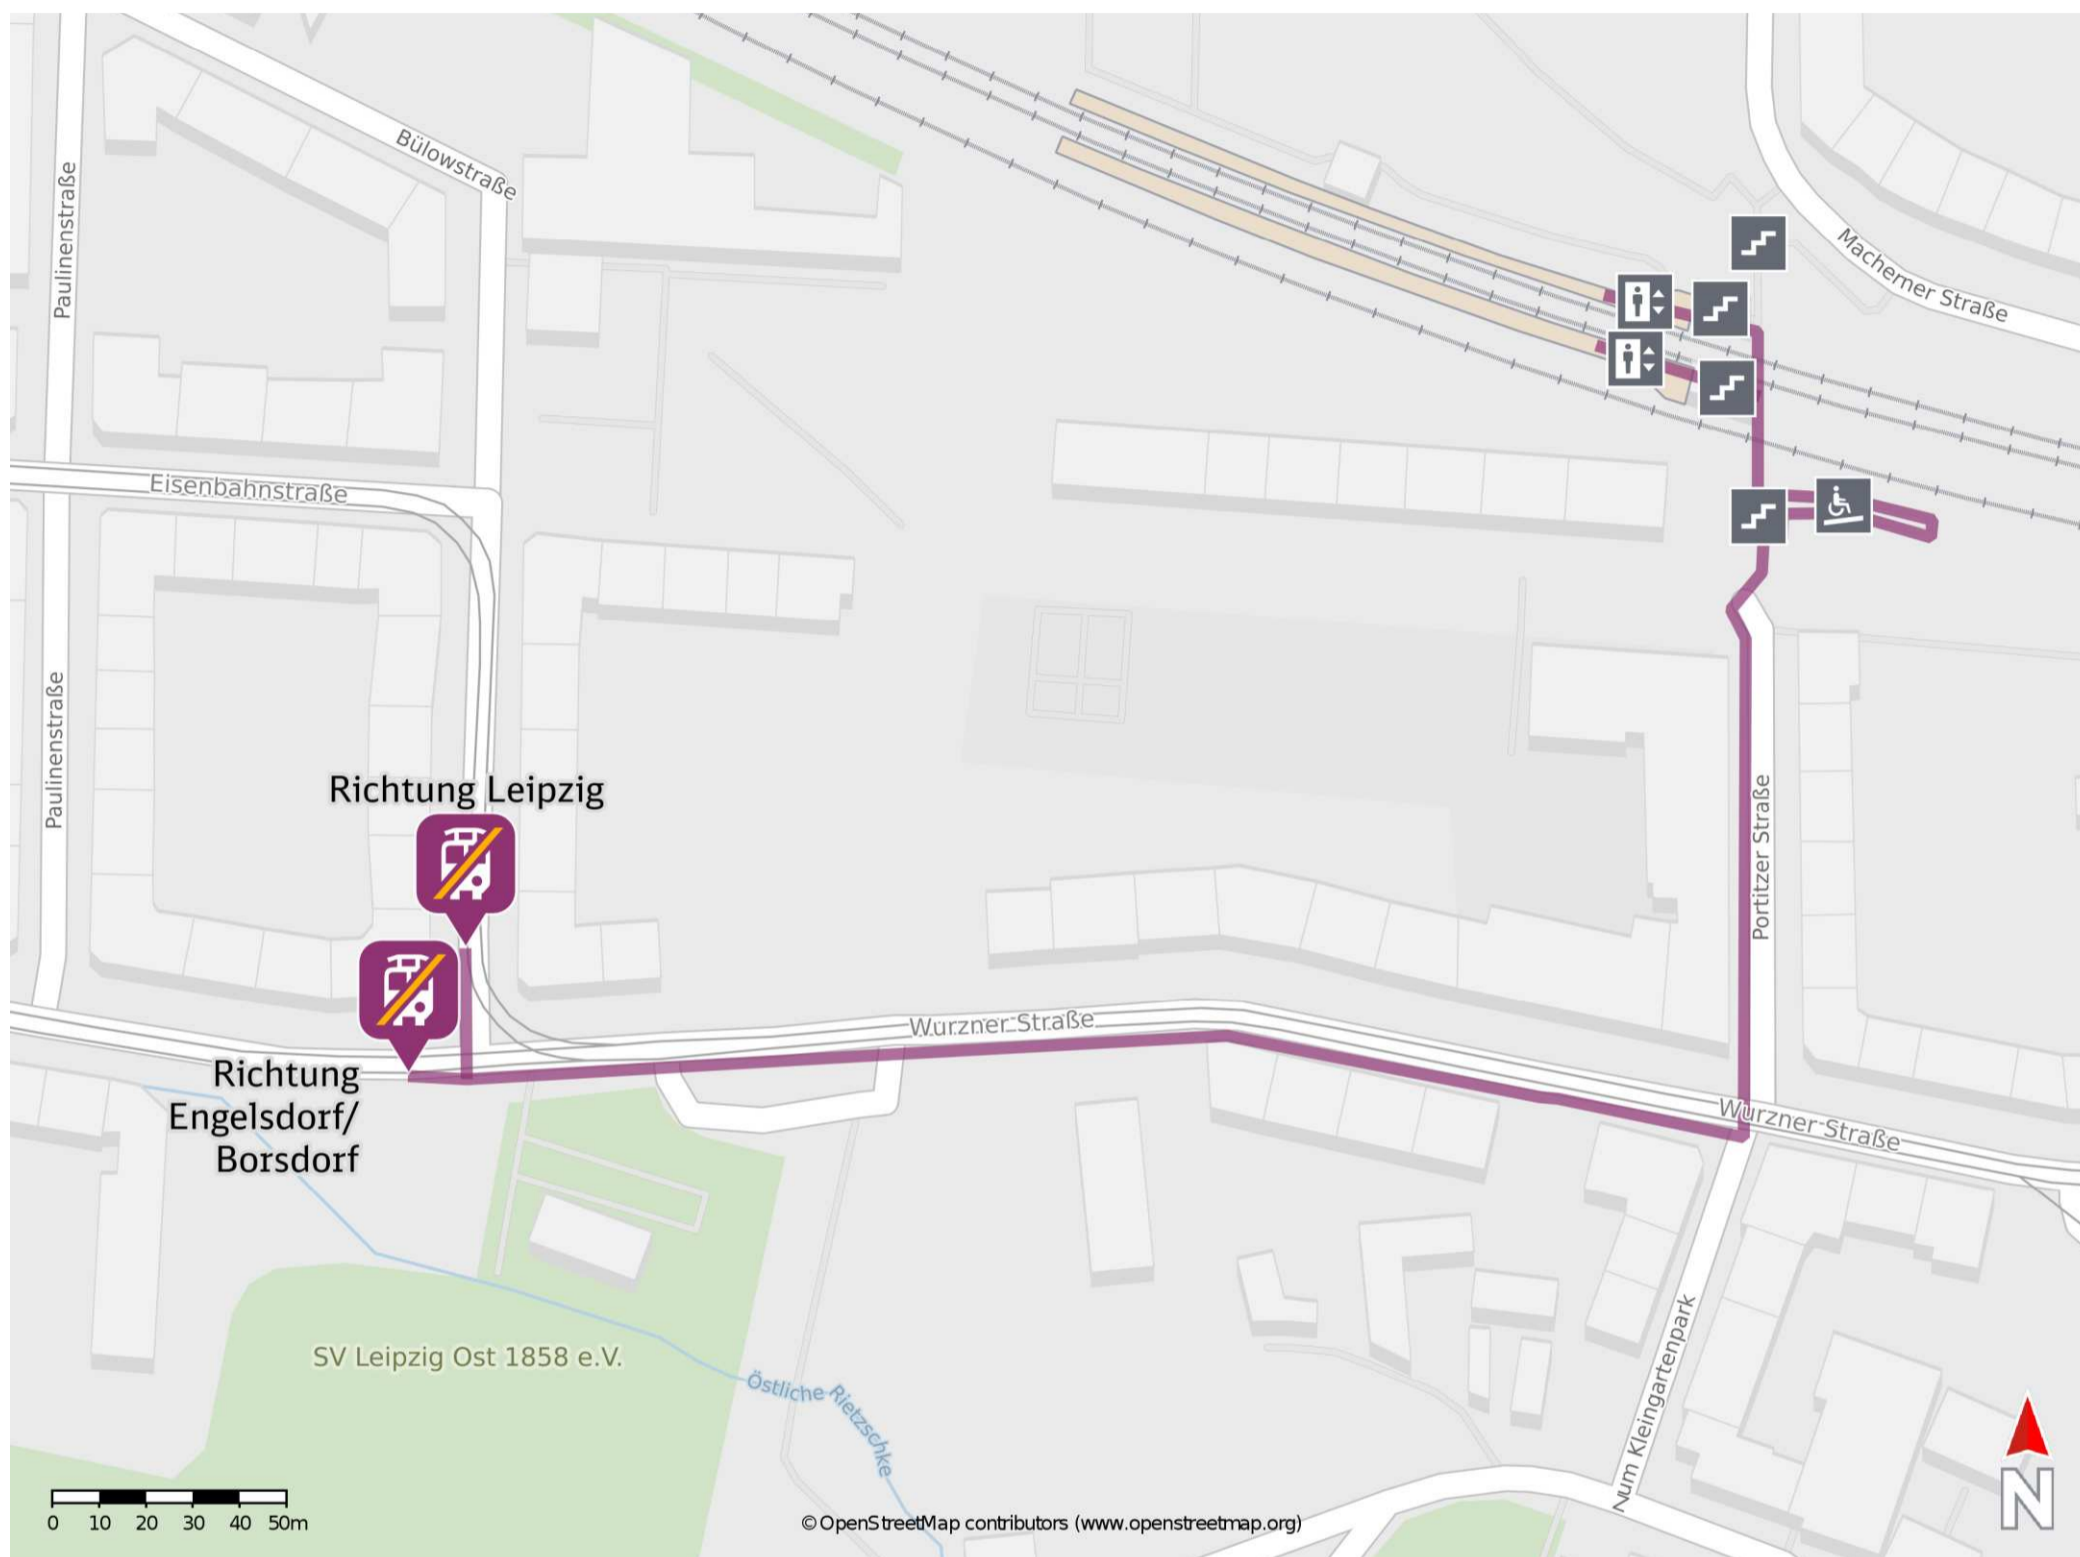

## Leipzig-Sellerhausen

### Wegbeschreibung Schienenersatzverkehr \*

Verlassen Sie den Bahnsteig über die Treppenanlage oder den Aufzug und begeben Sie sich an die Portitzer Straße. Folgen Sie der Straße bis zur Würzner Straße und biegen Sie nach rechts ab. Folgen Sie dem Straßenverlauf bis zur jeweiligen Ersatzhaltestelle.

Ersatzhaltestelle Richtung Leipzig

Ersatzhaltestelle Richtung Engelsdorf/ Borsdorf

\* Fahrradmitnahme im Schienenersatzverkehr nur begrenzt möglich.  
Im QR Code sind die Koordinaten der Ersatzhaltestelle hinterlegt.