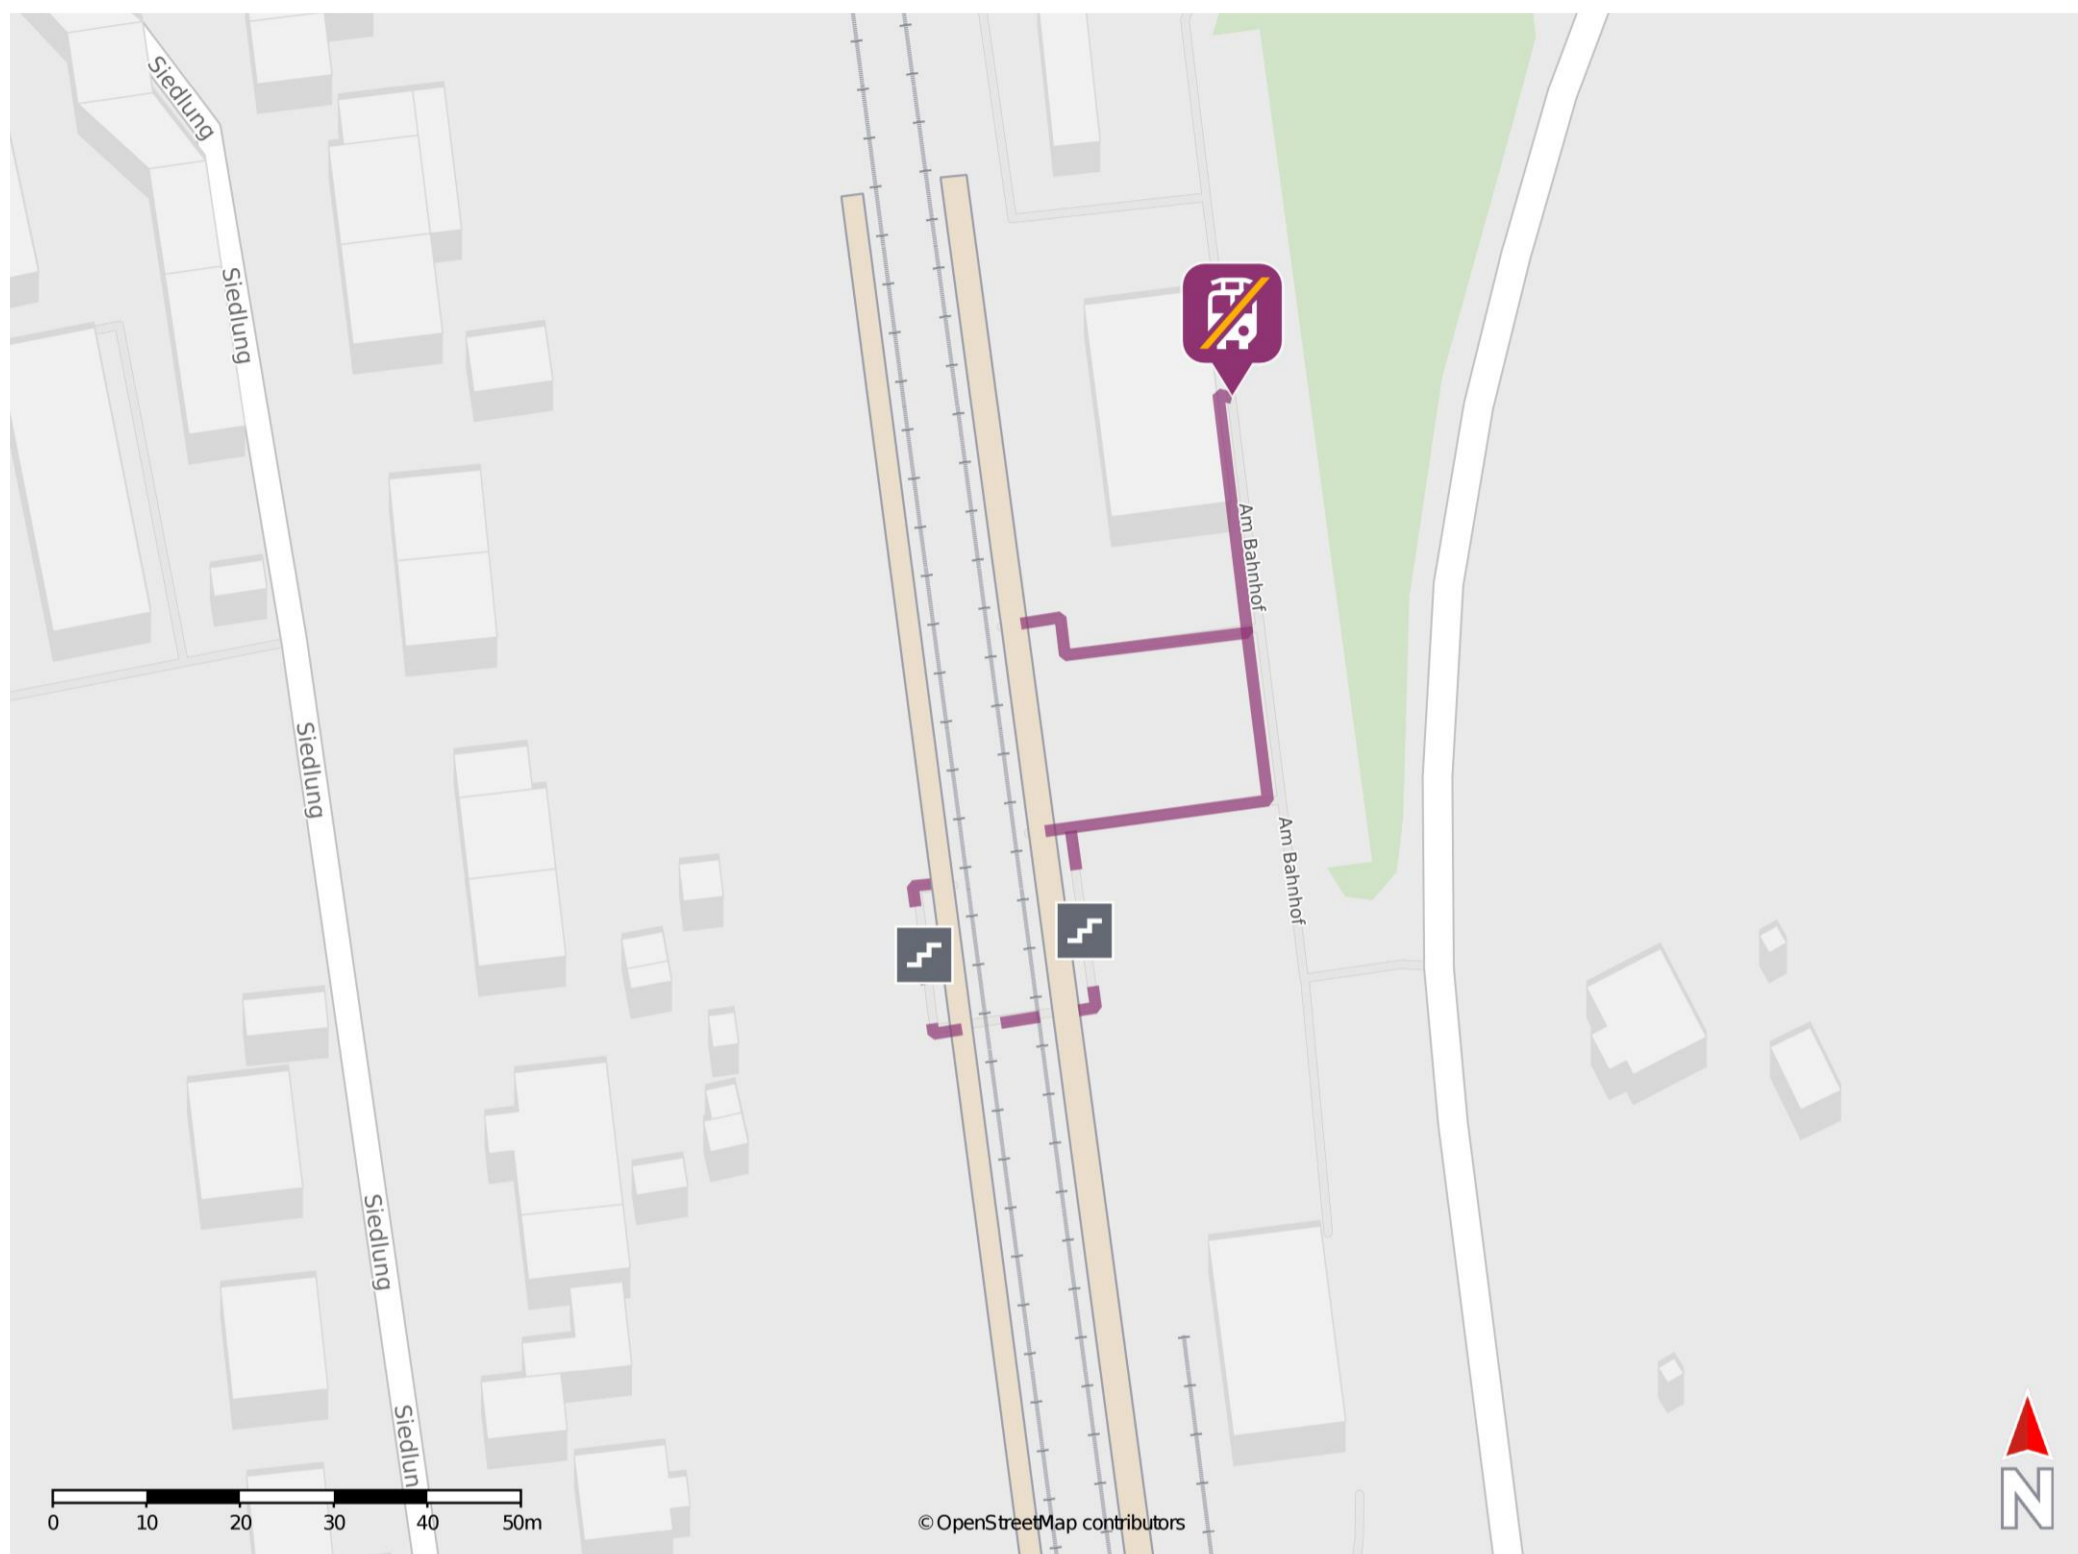

## Seligenstadt (b Würzburg)

### Wegbeschreibung Schienenersatzverkehr \*

Verlassen Sie den Bahnsteig, ggf. durch die Unterführung, und begeben Sie sich vor das Bahnhofsgebäude. Die Ersatzhaltestelle befindet sich direkt vor dem Bahnhofsgebäude.

\* Fahrradmitnahme im Schienenersatzverkehr nur begrenzt möglich.  
Im QR Code sind die Koordinaten der Ersatzhaltestelle hinterlegt.

— barrierefrei  
- nicht barrierefrei