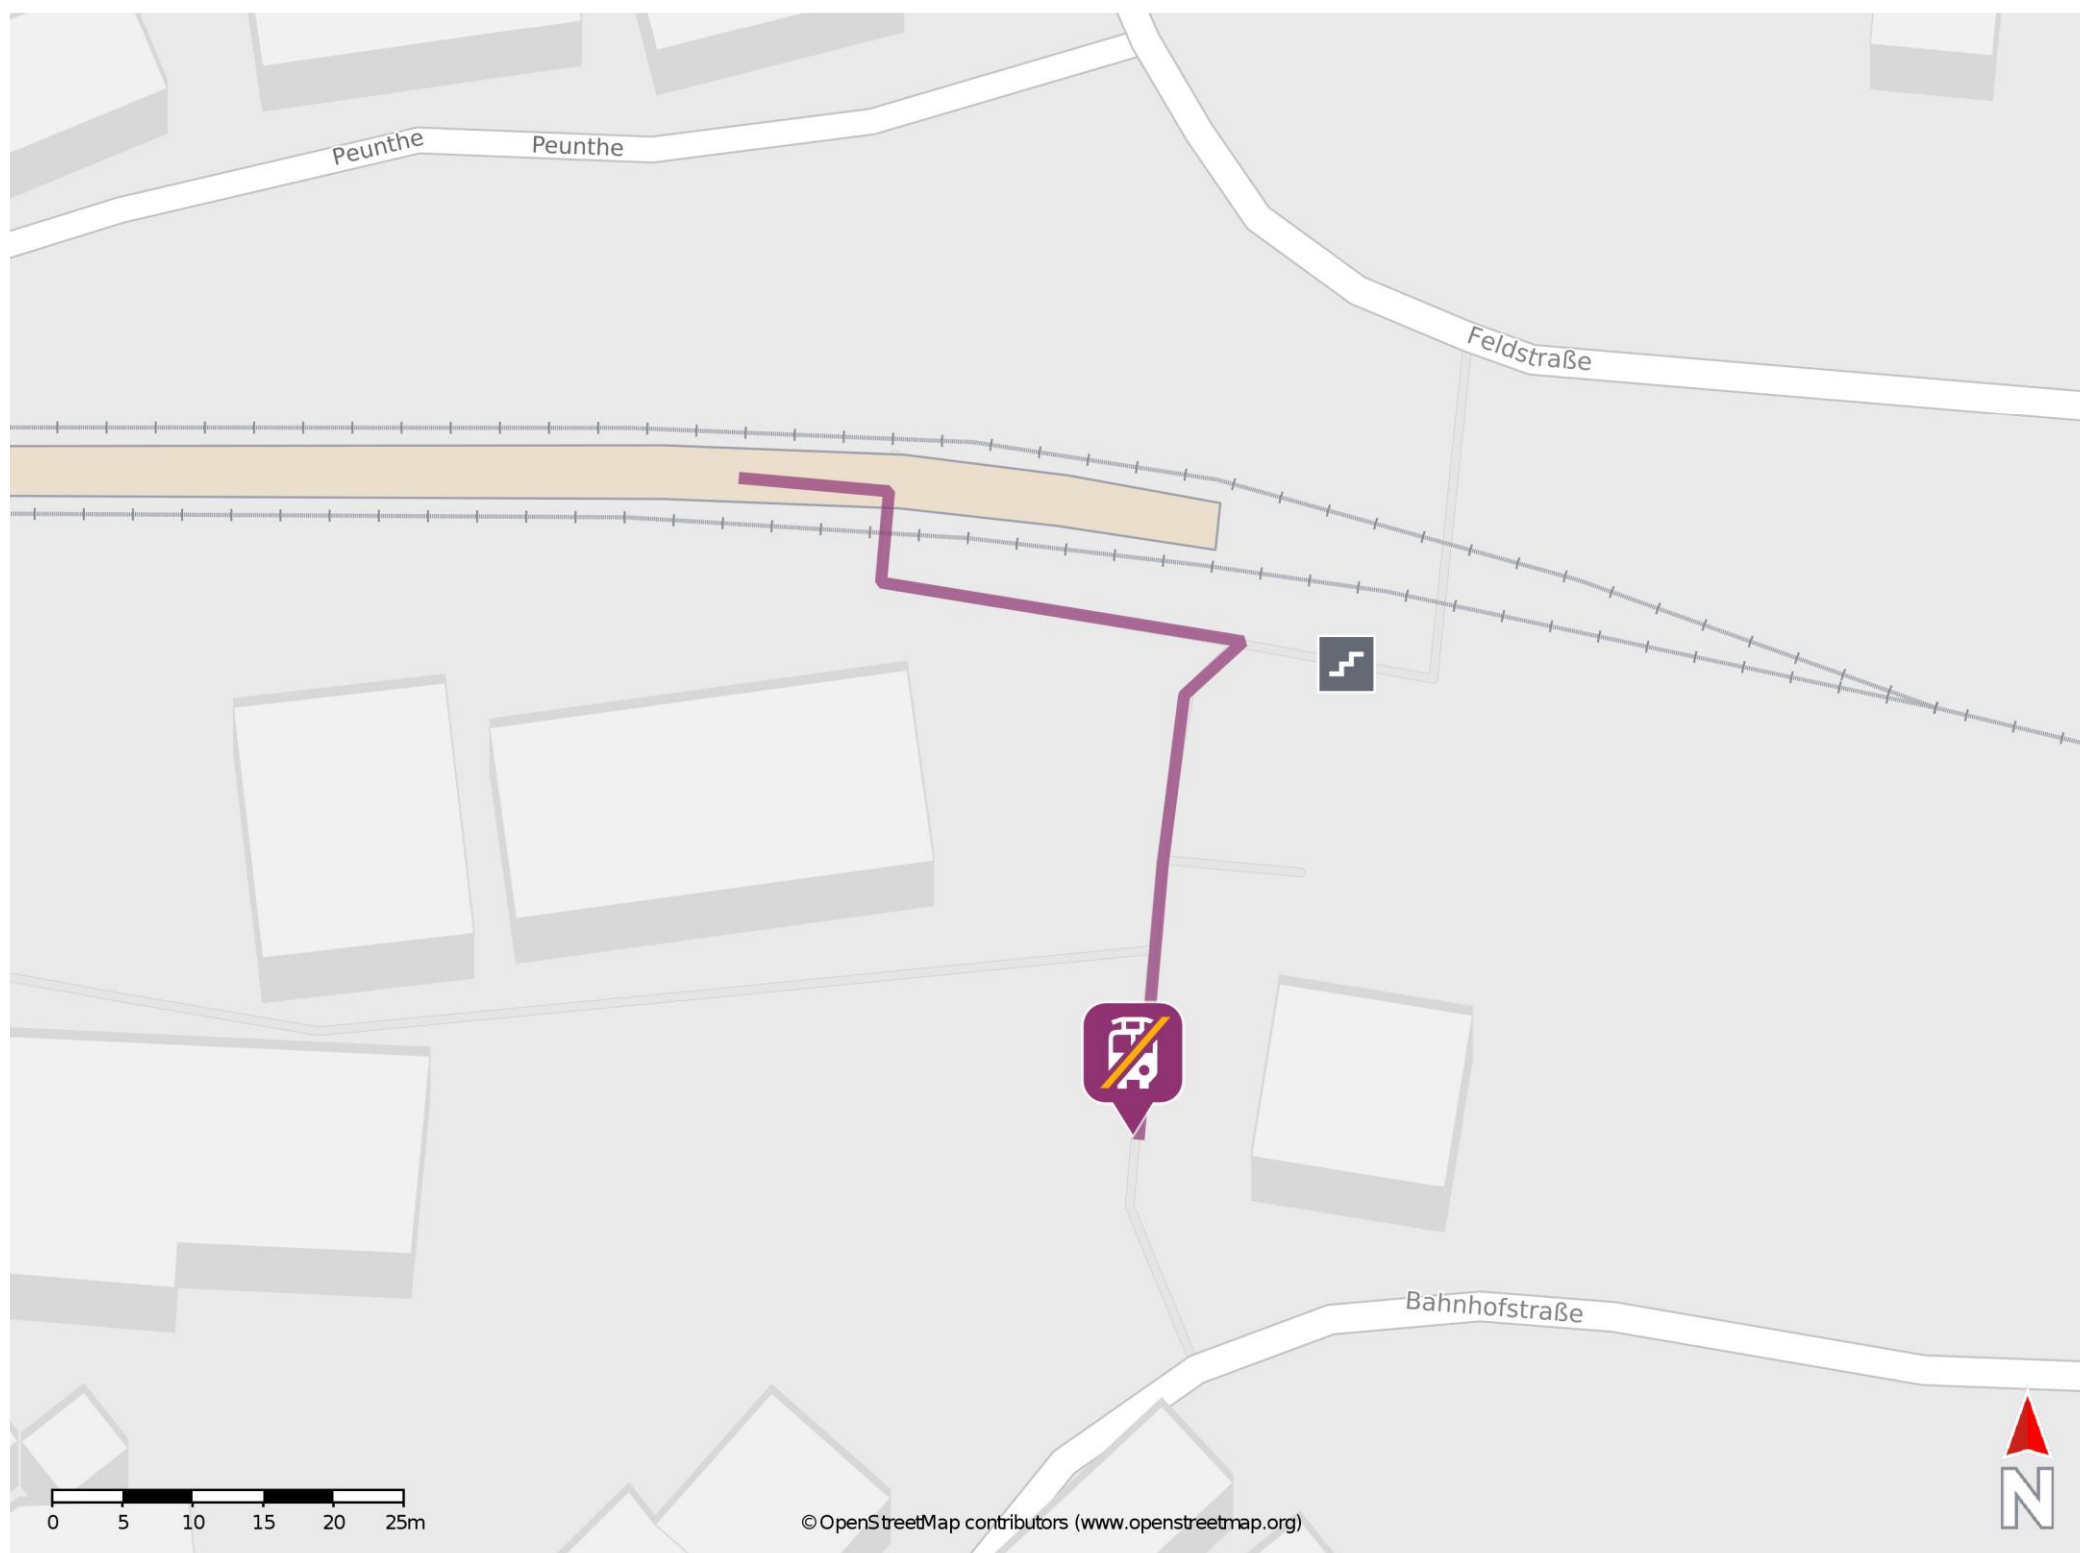

Selbitz

Wegbeschreibung Schienenersatzverkehr *

Verlassen Sie den Bahnsteig und begeben Sie sich an den Bahnhofsvorplatz. Die Ersatzhaltestelle befindet sich in unmittelbarer Nähe zum Bahnhof.

* Fahrradmitnahme im Schienenersatzverkehr nur begrenzt möglich.
Im QR Code sind die Koordinaten der Ersatzhaltestelle hinterlegt.

— barrierefrei
- nicht barrierefrei