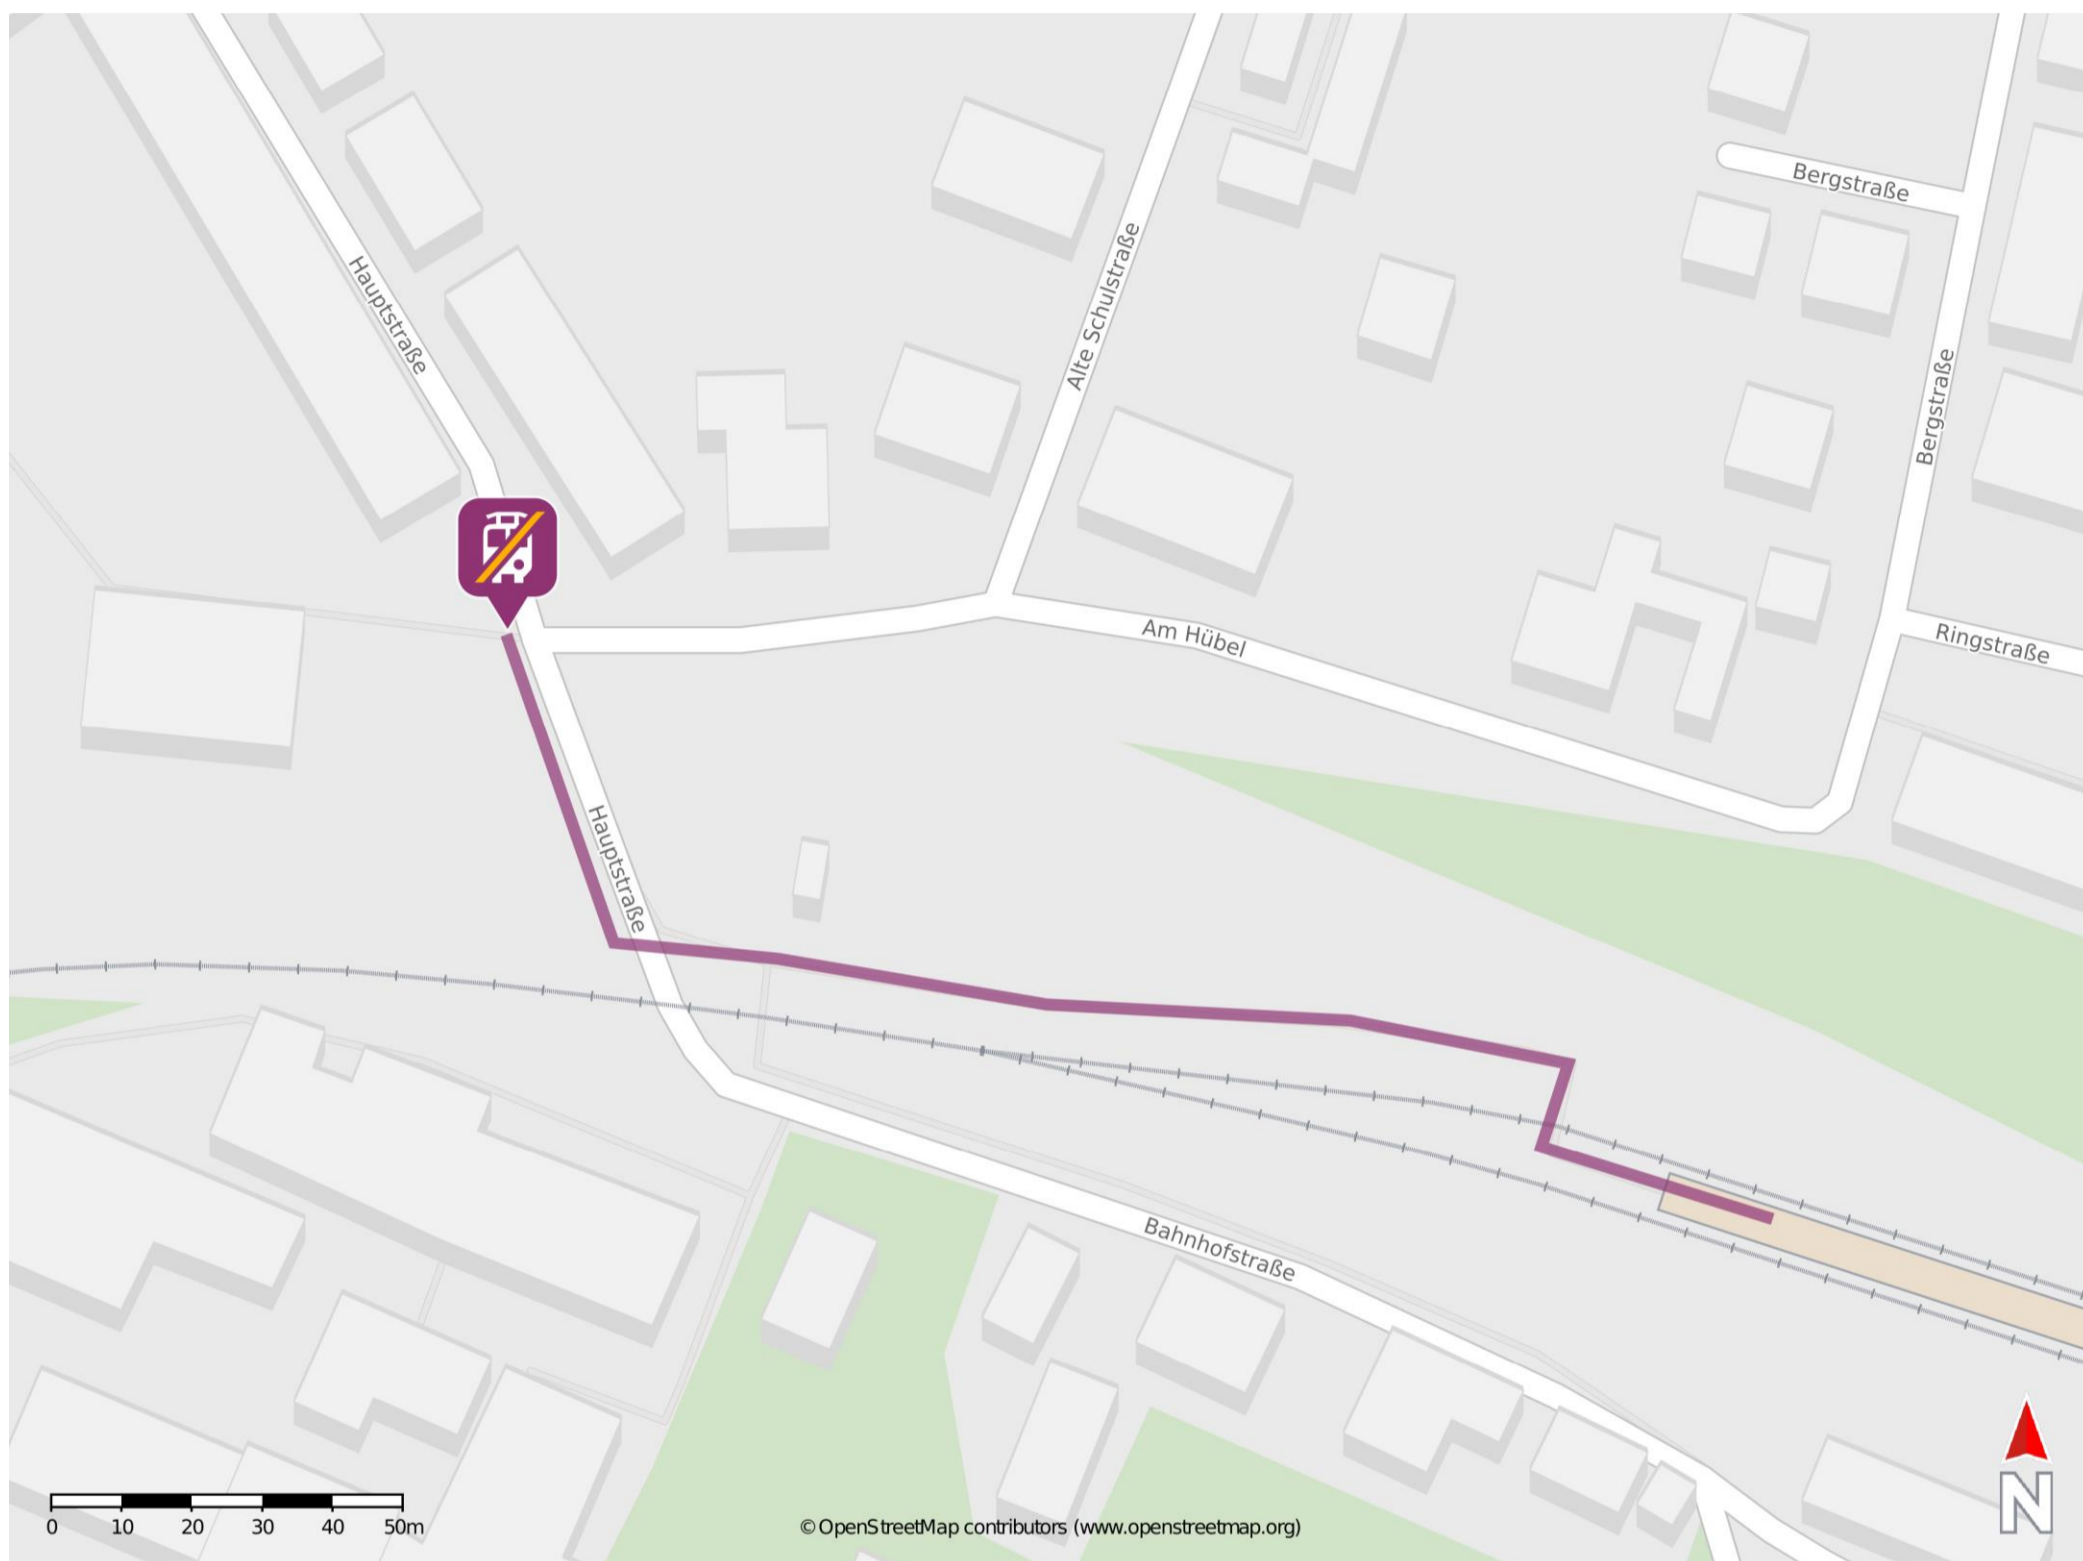

Umgebungsplan

Selb-Plößberg

Wegbeschreibung Schienenersatzverkehr *

Verlassen Sie den Bahnsteig über den Zugang und begeben Sie sich an die Bahnhofstraße. Halten Sie sich links und folgen dem Straßenverlauf bis zur Kreuzung Bahnhofstraße/ Am Hübel. Die Ersatzhaltestelle befindet sich in unmittelbarer Nähe an der Bushaltestelle Hauptstraße.

*Fahrradmitnahme im Schienenersatzverkehr nur begrenzt, teilweise gar nicht möglich. Bitte informieren Sie sich bei dem von Ihnen genutzten Eisenbahnverkehrsunternehmen. Im QR Code sind die Koordinaten der Ersatzhaltestelle hinterlegt.

— barrierefrei
— nicht barrierefrei