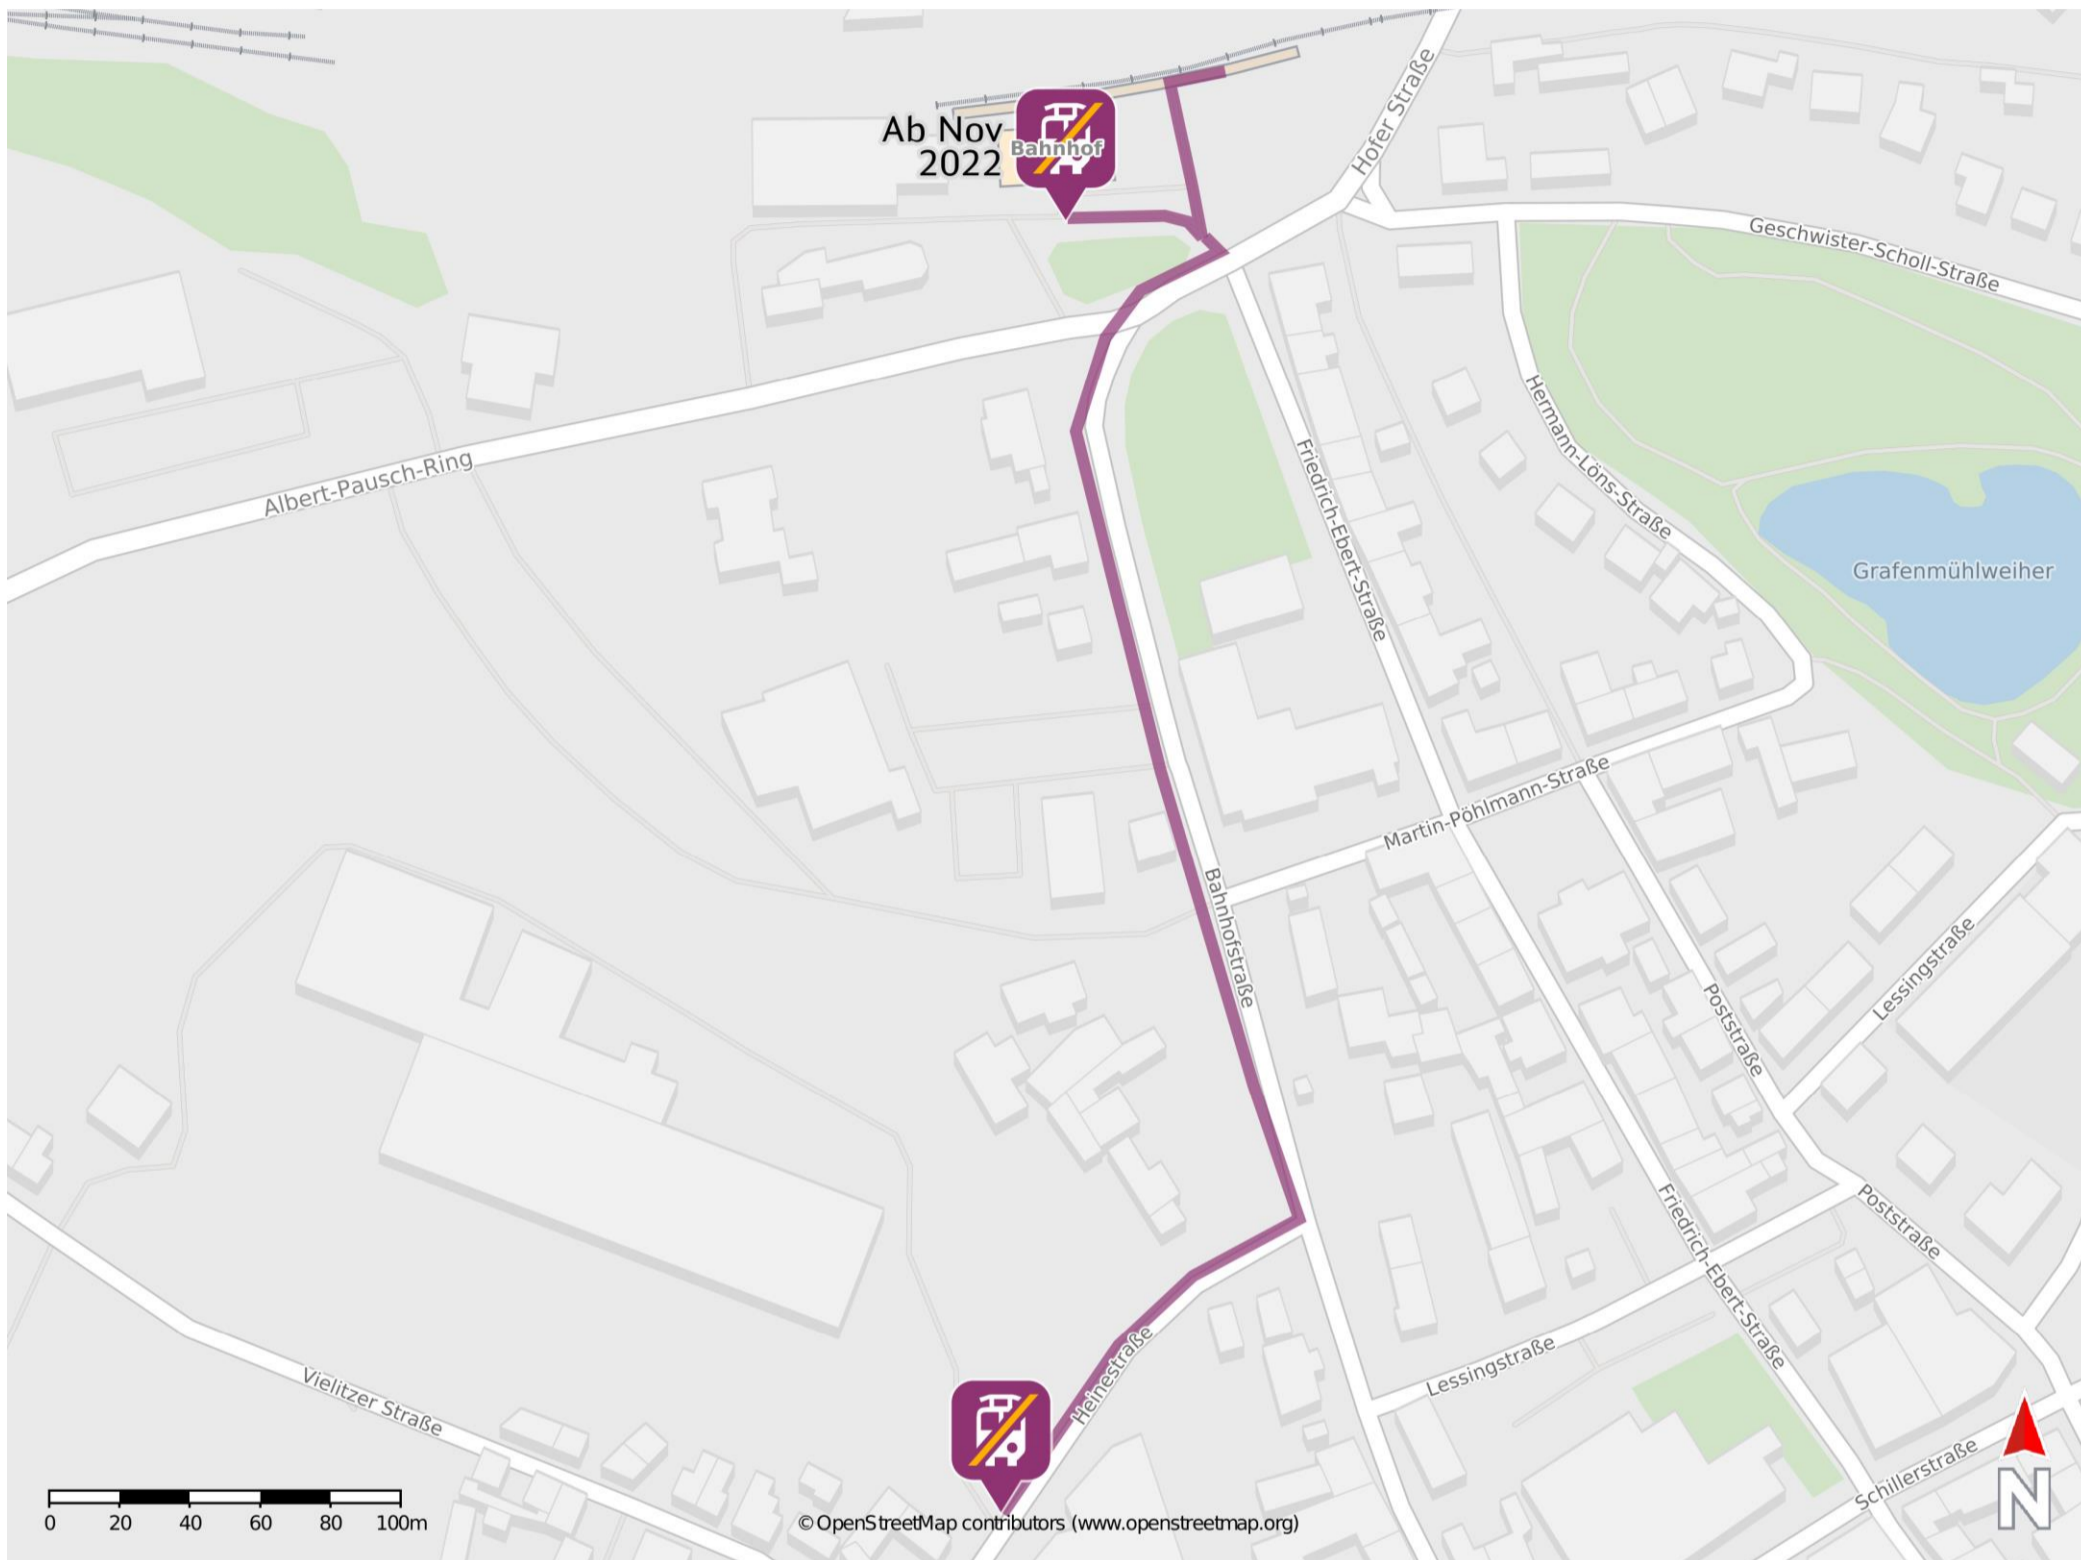

Umgebungsplan

Selb Stadt

Wegbeschreibung Schienenersatzverkehr *

Verlassen Sie den Bahnsteig und begeben Sie sich an den Albert-Pausch-Ring. Halten Sie sich rechts und folgen dem Straßenverlauf bis zur Bahnhofstraße. Biegen Sie in diese ein und folgen dem Straßenverlauf der Bahnhofstraße bis zur Heinestraße. Orientieren Sie sich rechts. Folgen Sie der Heinestraße bis zur Ersatzhaltestelle.

Ersatzhaltestelle ab Nov 2022

Ersatzhaltestelle ab Nov 2022: Verlassen Sie den Bahnsteig und gehen Sie zum Bahnhofsvorplatz. Die Ersatzhaltestelle befindet sich vor dem Bahnhofsgebäude.

Ersatzhaltestelle

*Fahrradmitnahme im Schienenersatzverkehr nur begrenzt, teilweise gar nicht möglich. Bitte informieren Sie sich bei dem von Ihnen genutzten Eisenbahnverkehrsunternehmen. Im QR Code sind die Koordinaten der Ersatzhaltestelle hinterlegt.