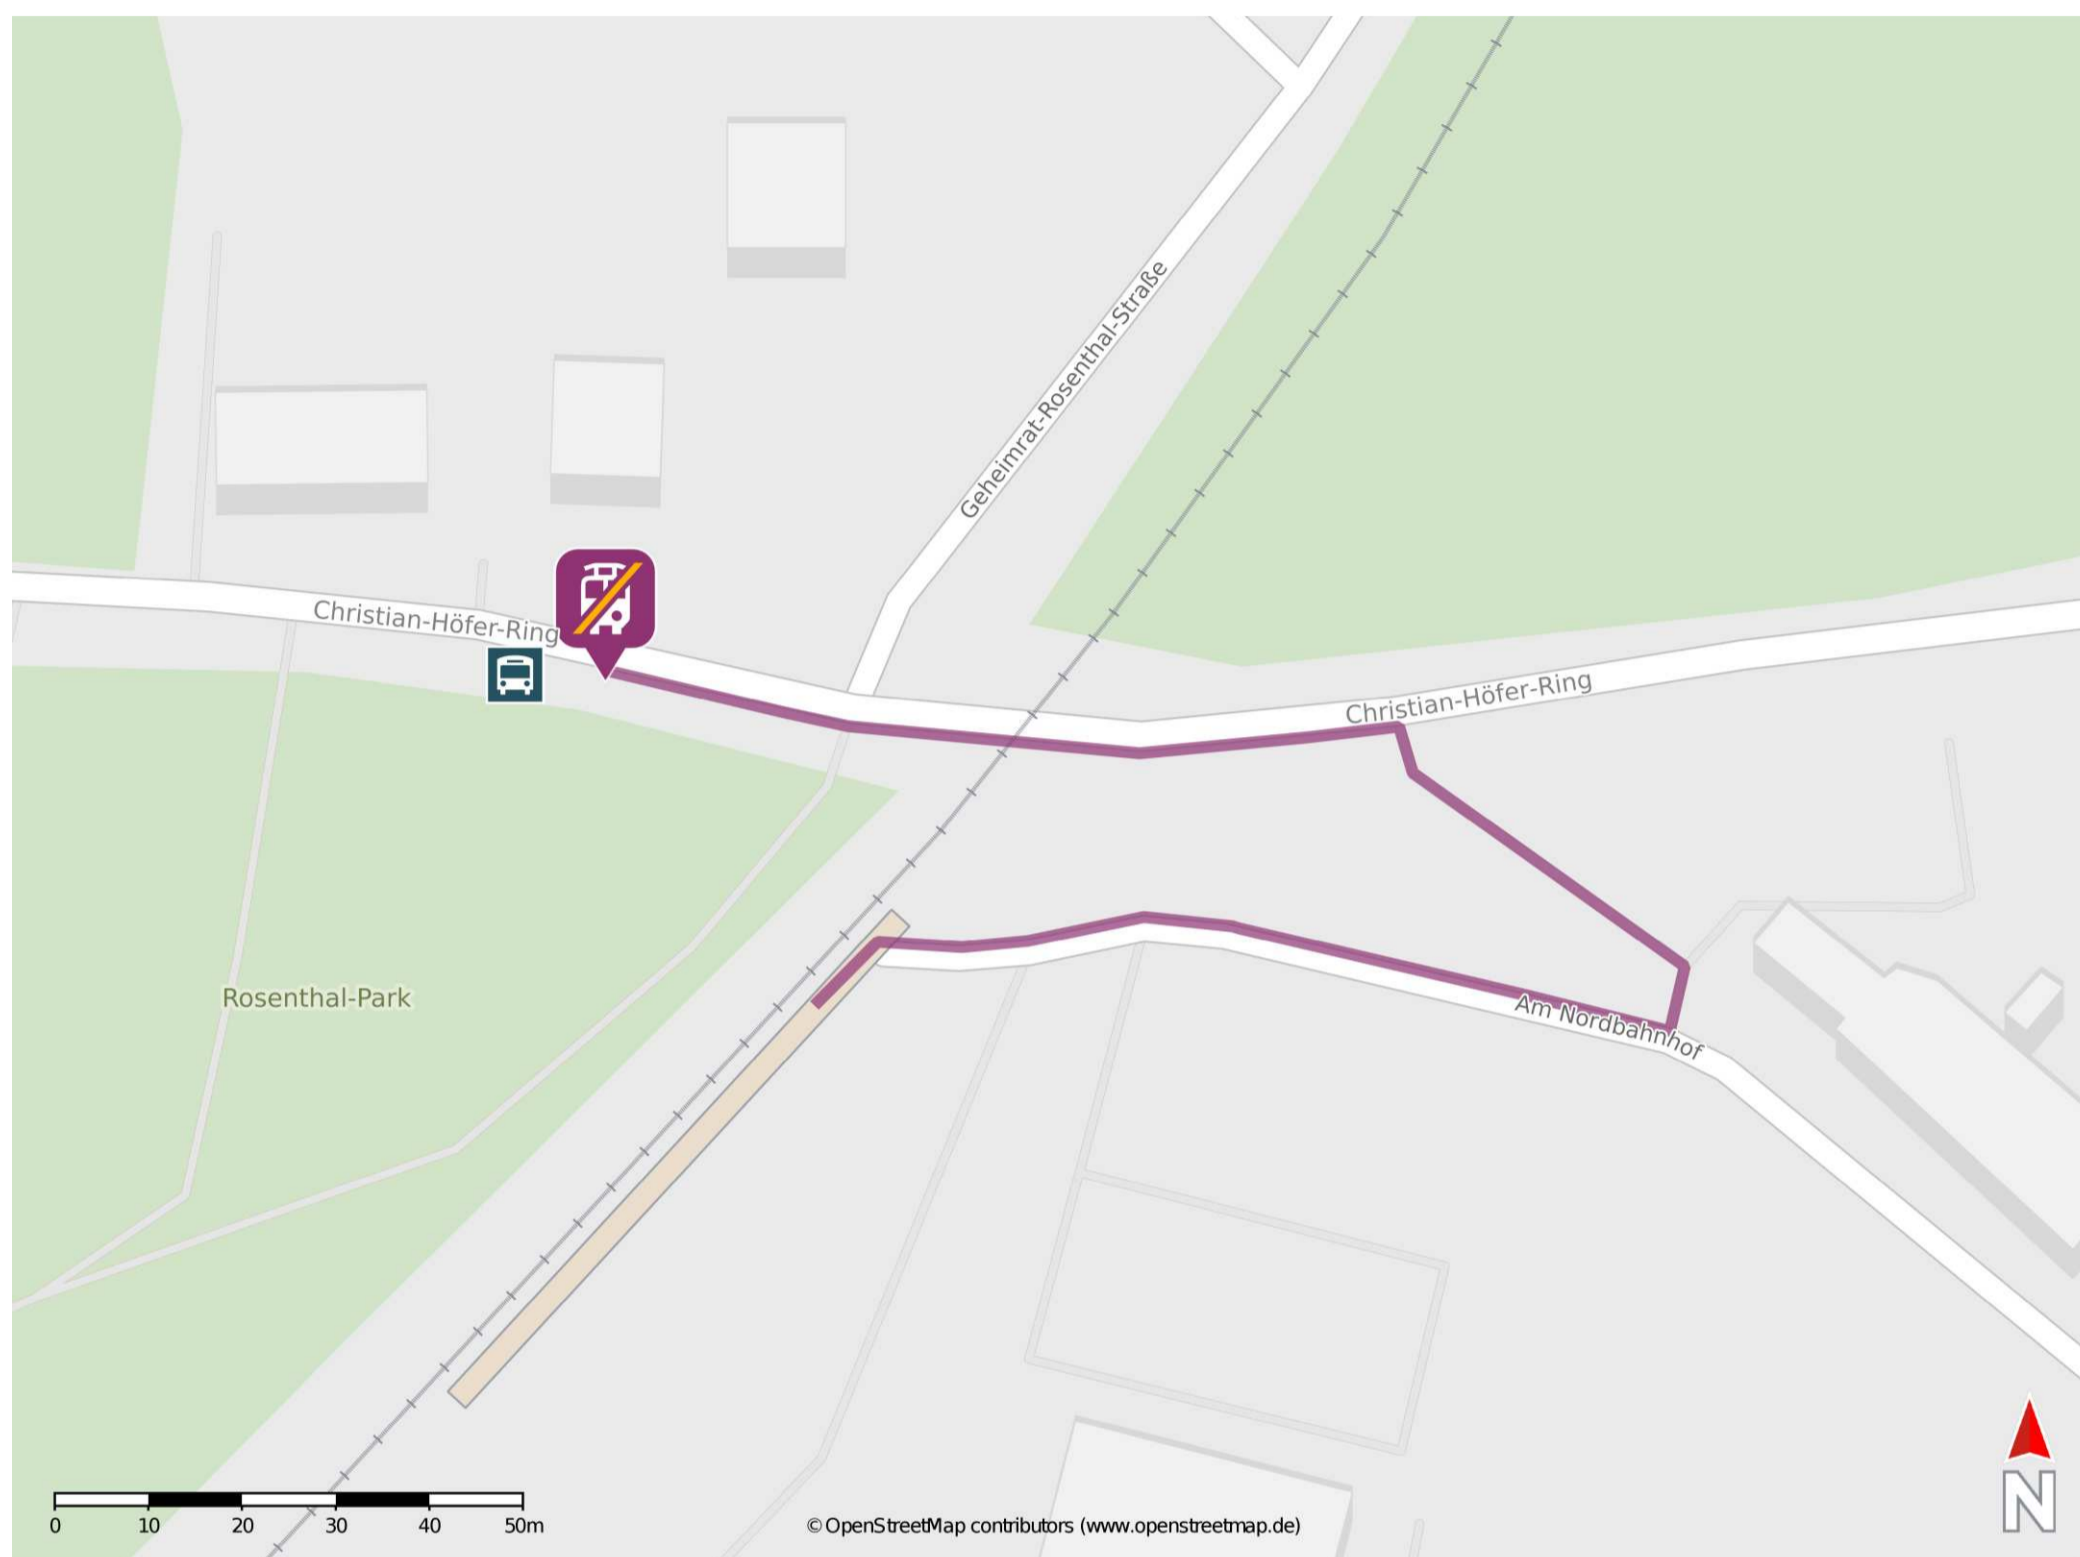

## Selb Nord

### Wegbeschreibung Schienenersatzverkehr \*

Verlassen Sie den Bahnsteig und begeben Sie sich an die Straße Am Nordbahnhof. Folgen Sie dem Straßenverlauf ca. 80 m. Biegen Sie dann nach links ab und begeben Sie sich auf die Straße Christian-Höfer-Ring. Biegen Sie nach links in die Straße ab und folgen Sie dem Straßenverlauf bis zur Ersatzhaltestelle. Die Ersatzhaltestelle befindet sich an der Bushaltestelle Rothbühl bzw. Firma Bohemia.

\* Fahrradmitnahme im Schienenersatzverkehr nur begrenzt möglich.  
Im QR Code sind die Koordinaten der Ersatzhaltestelle hinterlegt.

— barrierefrei  
— nicht barrierefrei