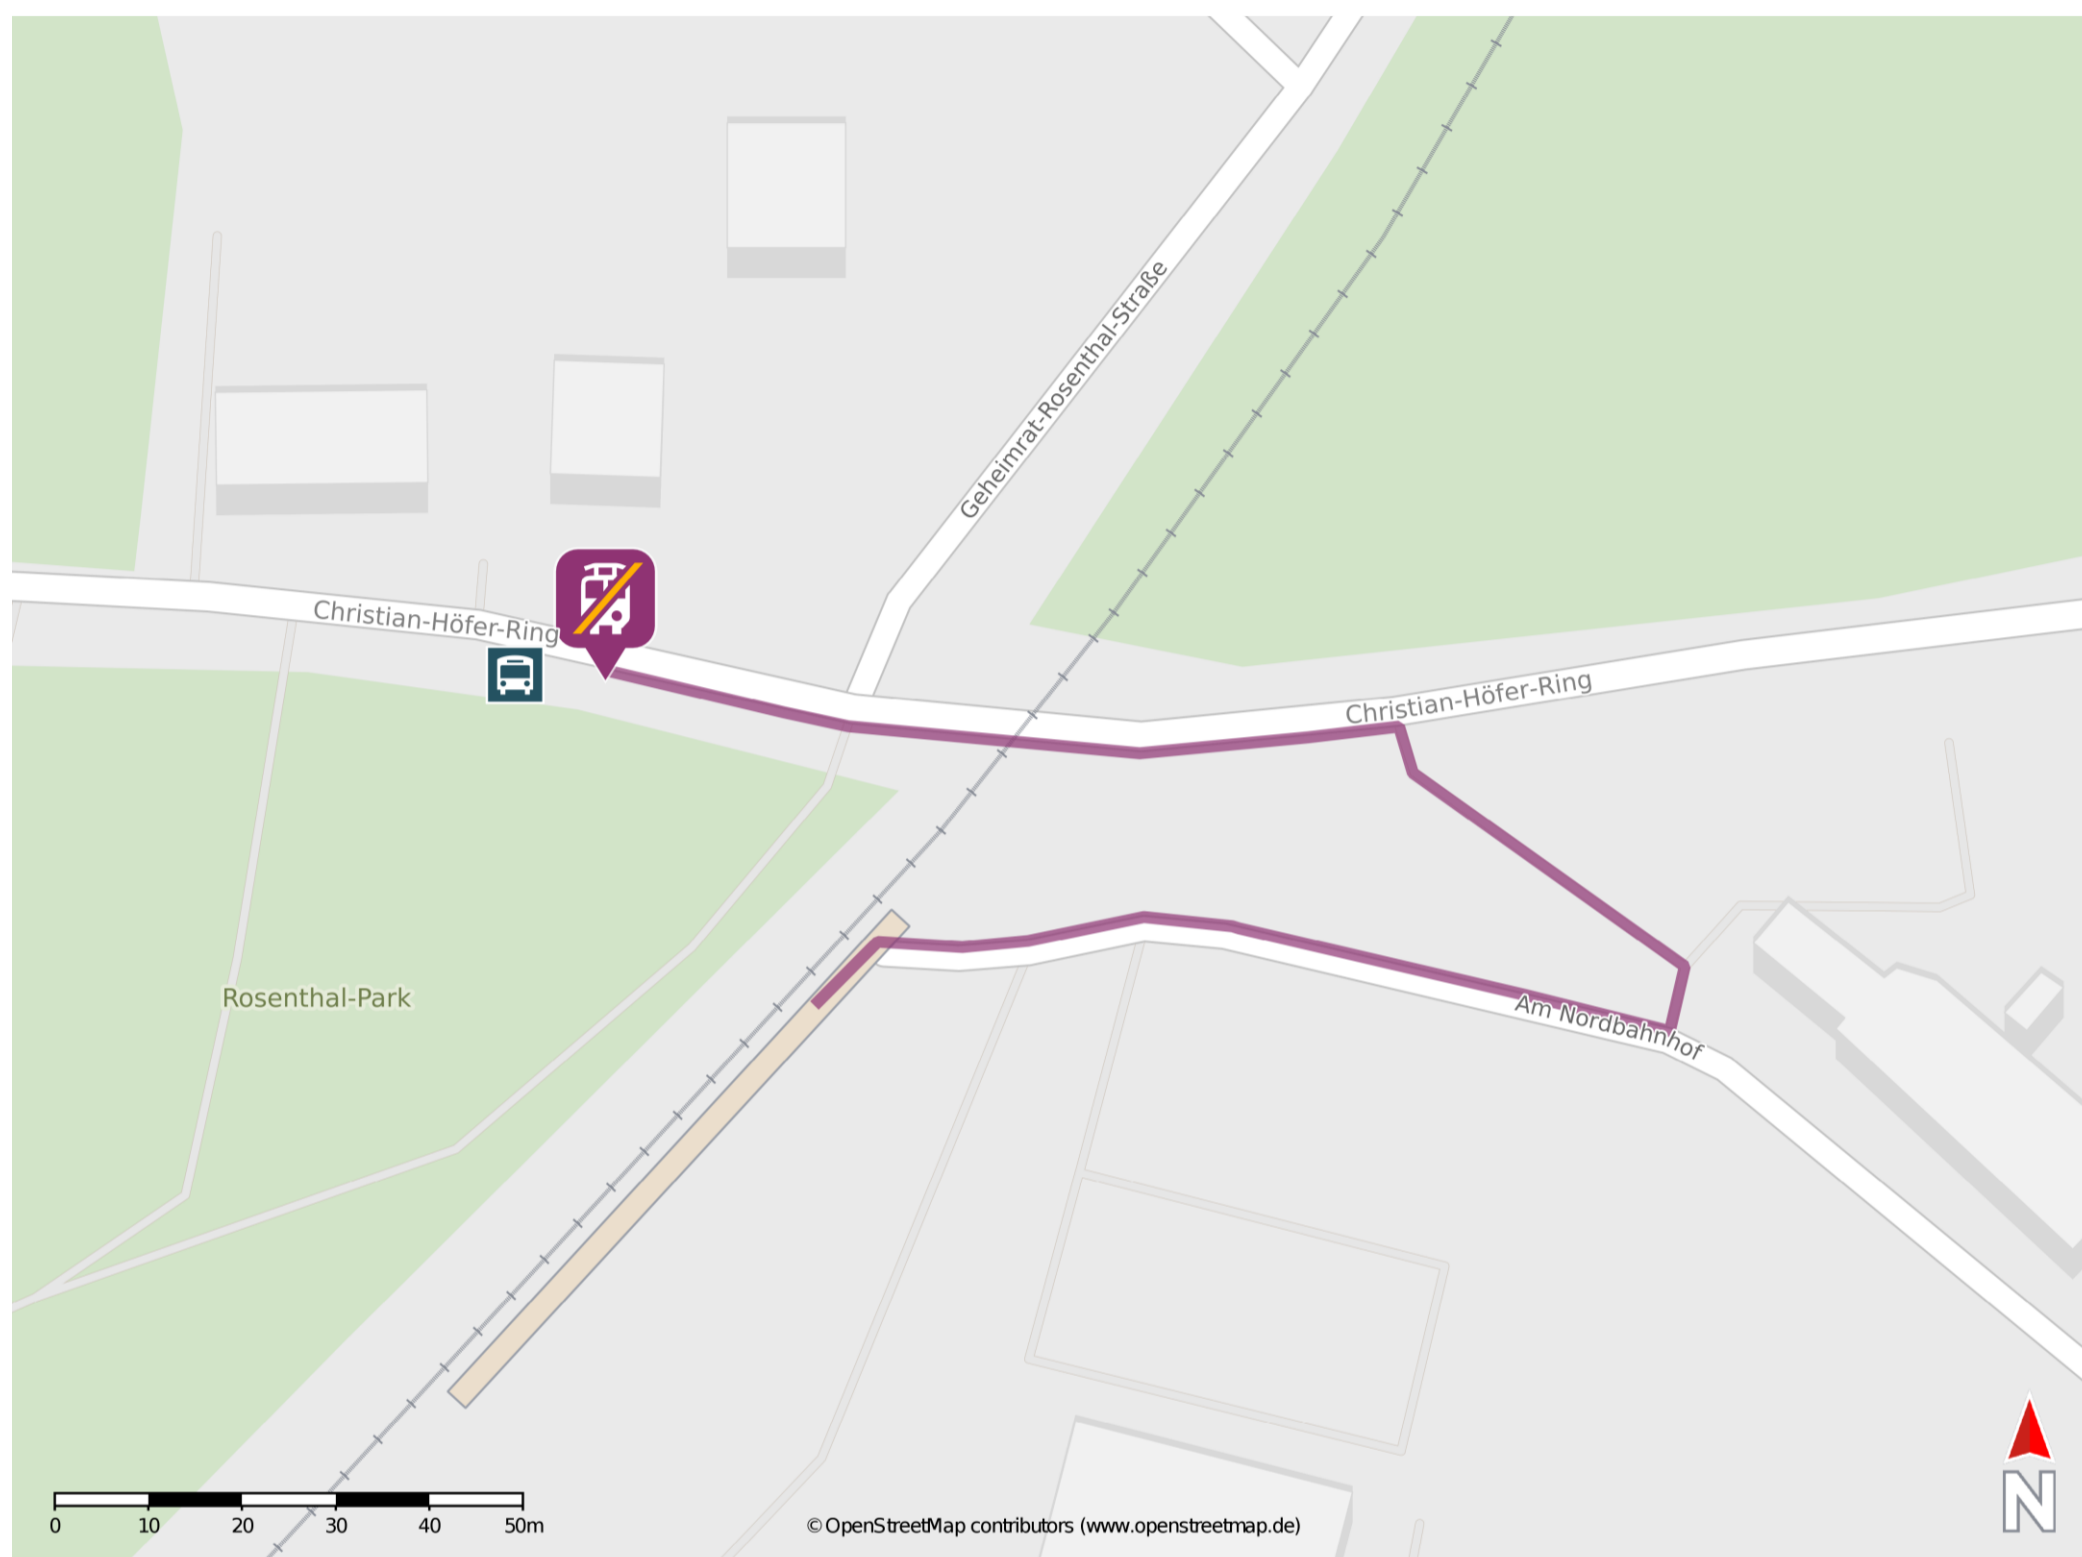

Selb Nord

Wegbeschreibung Schienenersatzverkehr *

Verlassen Sie den Bahnsteig und begeben Sie sich an die Straße Am Nordbahnhof. Folgen Sie dem Straßenverlauf ca. 80 m. Biegen Sie dann nach links ab und begeben Sie sich auf die Straße Christian-Höfer-Ring. Biegen Sie nach links in die Straße ab und folgen Sie dem Straßenverlauf bis zur Ersatzhaltestelle. Die Ersatzhaltestelle befindet sich an der Bushaltestelle Rothbühl bzw. Firma Bohemia.

* Fahrradmitnahme im Schienenersatzverkehr nur begrenzt möglich.
Im QR Code sind die Koordinaten der Ersatzhaltestelle hinterlegt.

— barrierefrei
- nicht barrierefrei