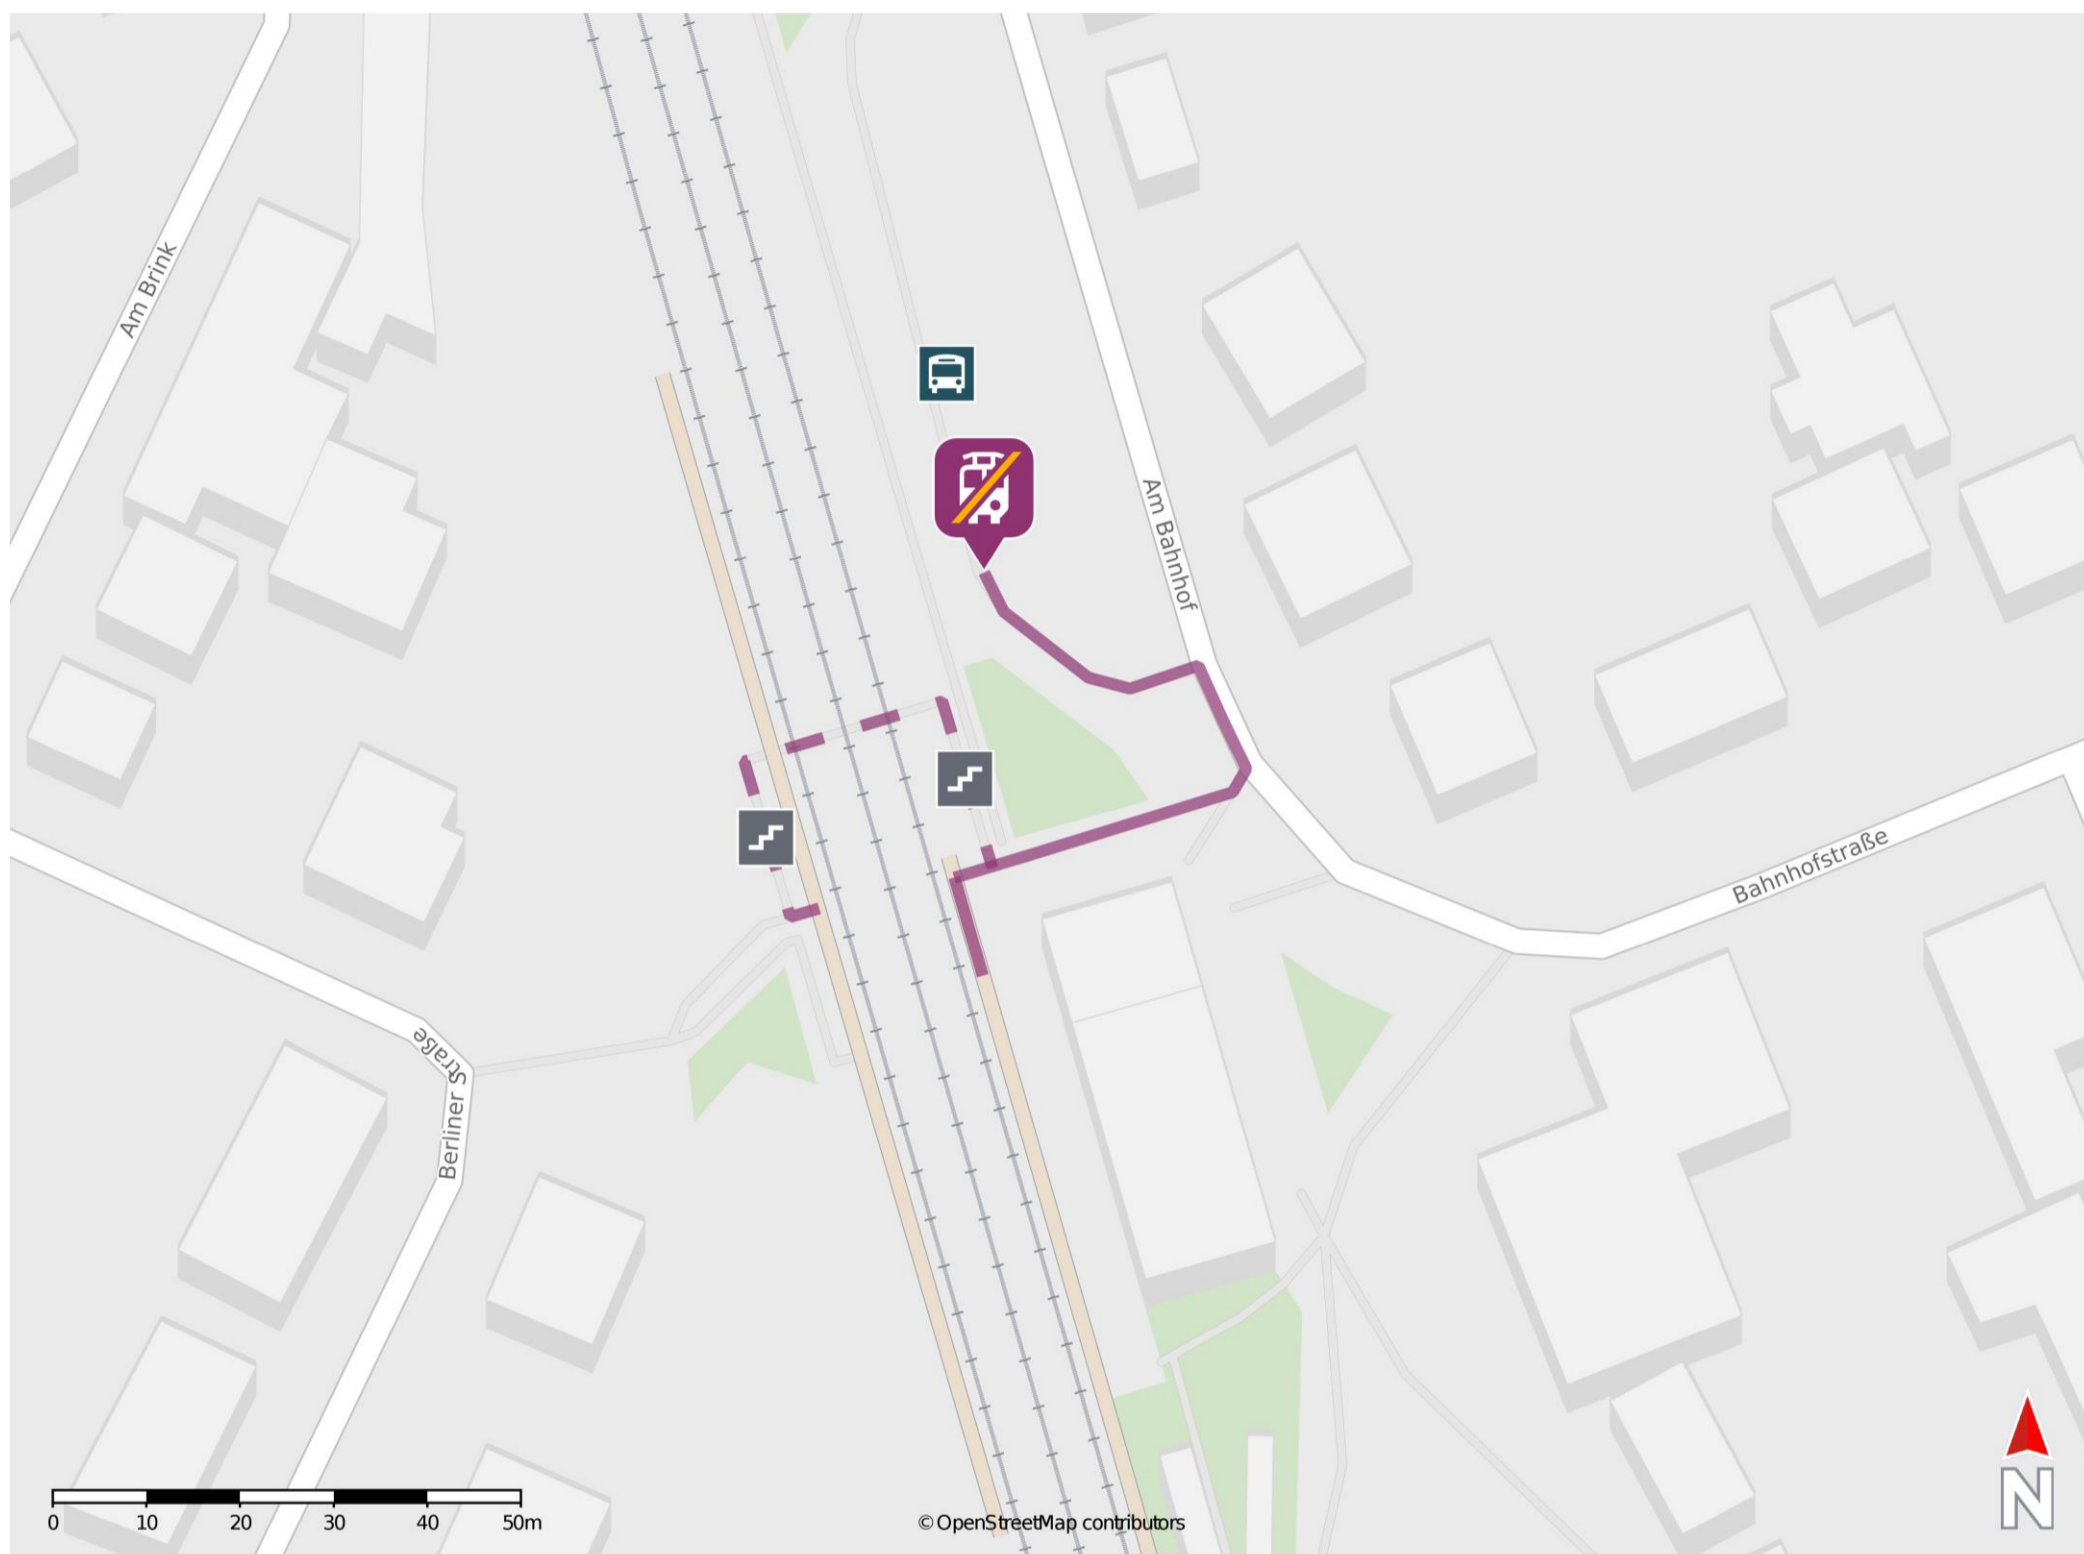

Bersenbrück

Wegbeschreibung Schienenersatzverkehr *

Verlassen Sie den Bahnsteig, ggf. über die Treppenanlage, und orientieren Sie sich zur Straße Am Bahnhof. Halten Sie sich links und folgen Sie dem Weg bis zur Ersatzhaltestelle. Die Ersatzhaltestelle befindet sich bei den Bushaltestellen.

* Fahrradmitnahme im Schienenersatzverkehr nur begrenzt möglich.
Im QR Code sind die Koordinaten der Ersatzhaltestelle hinterlegt.

— barrierefrei
- nicht barrierefrei