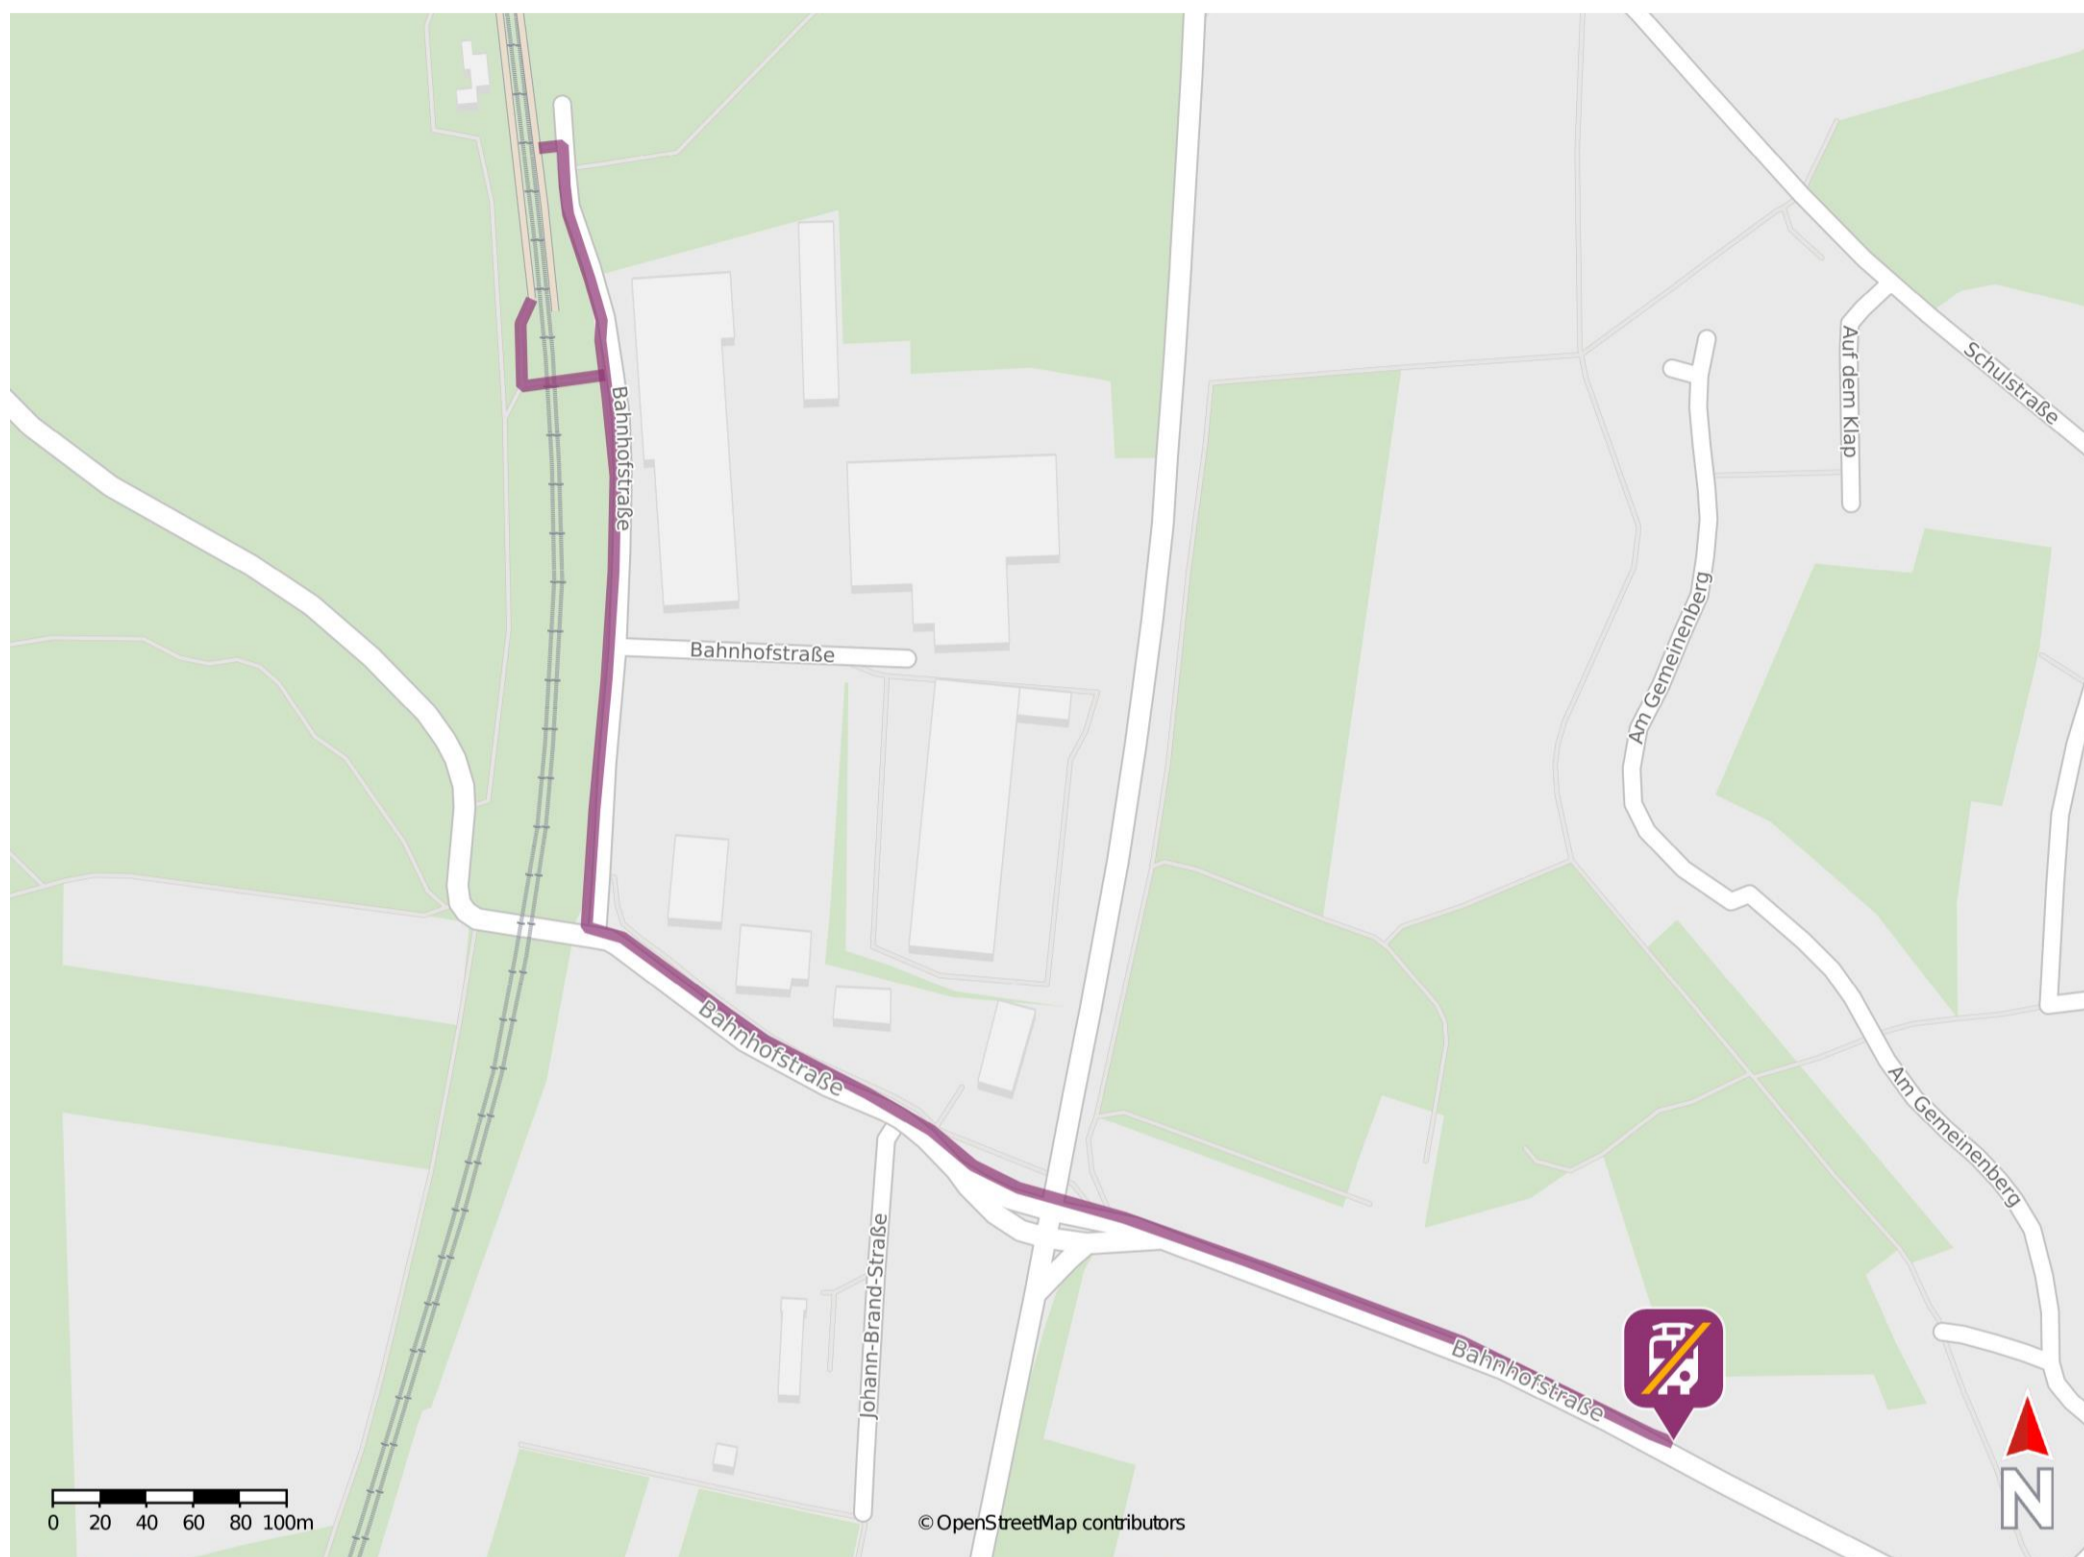

## Sehlem (Kr Wittlich)

### Wegbeschreibung Schienenersatzverkehr \*

Verlassen Sie den Bahnsteig, ggf. durch die Unterführung, und begeben Sie sich an die Bahnhofstraße. Orientieren Sie sich rechts und folgen Sie dem Straßenverlauf der Bahnhofstraße bis zur Ersatzhaltestelle.

\* Fahrradmitnahme im Schienenersatzverkehr nur begrenzt möglich.  
Im QR Code sind die Koordinaten der Ersatzhaltestelle hinterlegt.

— barrierefrei  
- nicht barrierefrei