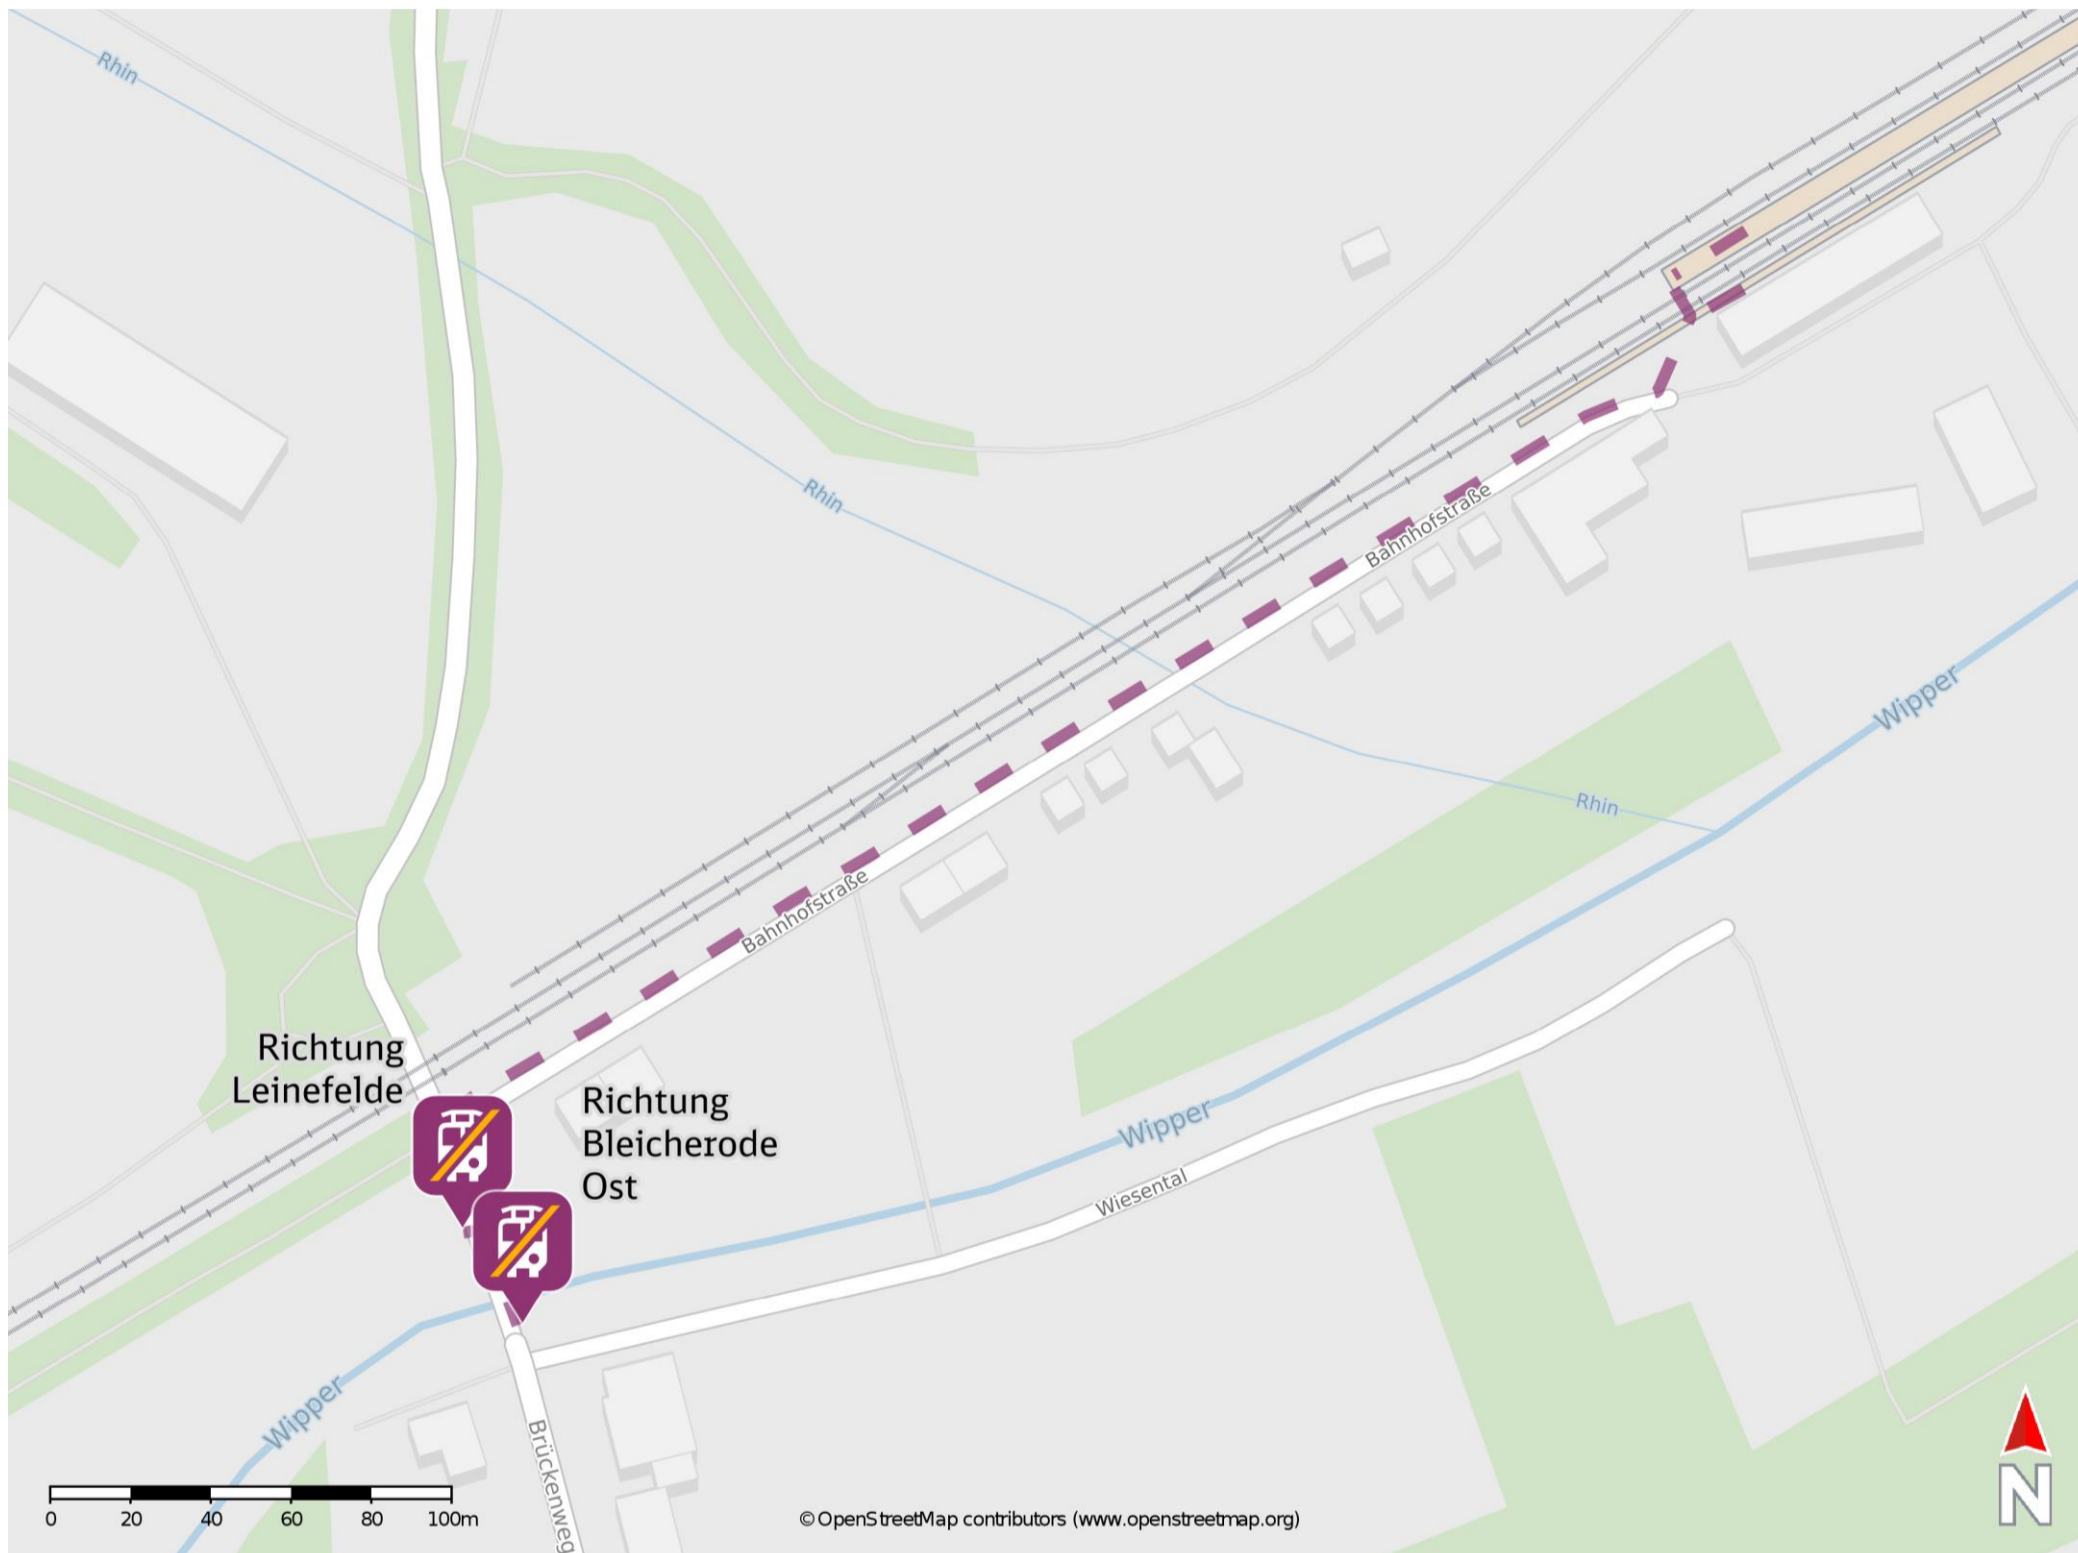

Bernterode

Wegbeschreibung Schienenersatzverkehr *

Verlassen Sie den Bahnsteig und begeben Sie sich an die Bahnhofstraße. Orientieren Sie sich nach rechts und folgen Sie dem Straßenverlauf ca. 400 m bis zum Brückenweg. Biegen Sie nach links ab und folgen Sie dem Straßenverlauf bis zur jeweiligen Ersatzhaltestelle.

Ersatzhaltestelle Richtung Bleicherode Ost

Ersatzhaltestelle Richtung Leinefelde

* Fahrradmitnahme im Schienenersatzverkehr nur begrenzt möglich.
Im QR Code sind die Koordinaten der Ersatzhaltestelle hinterlegt.