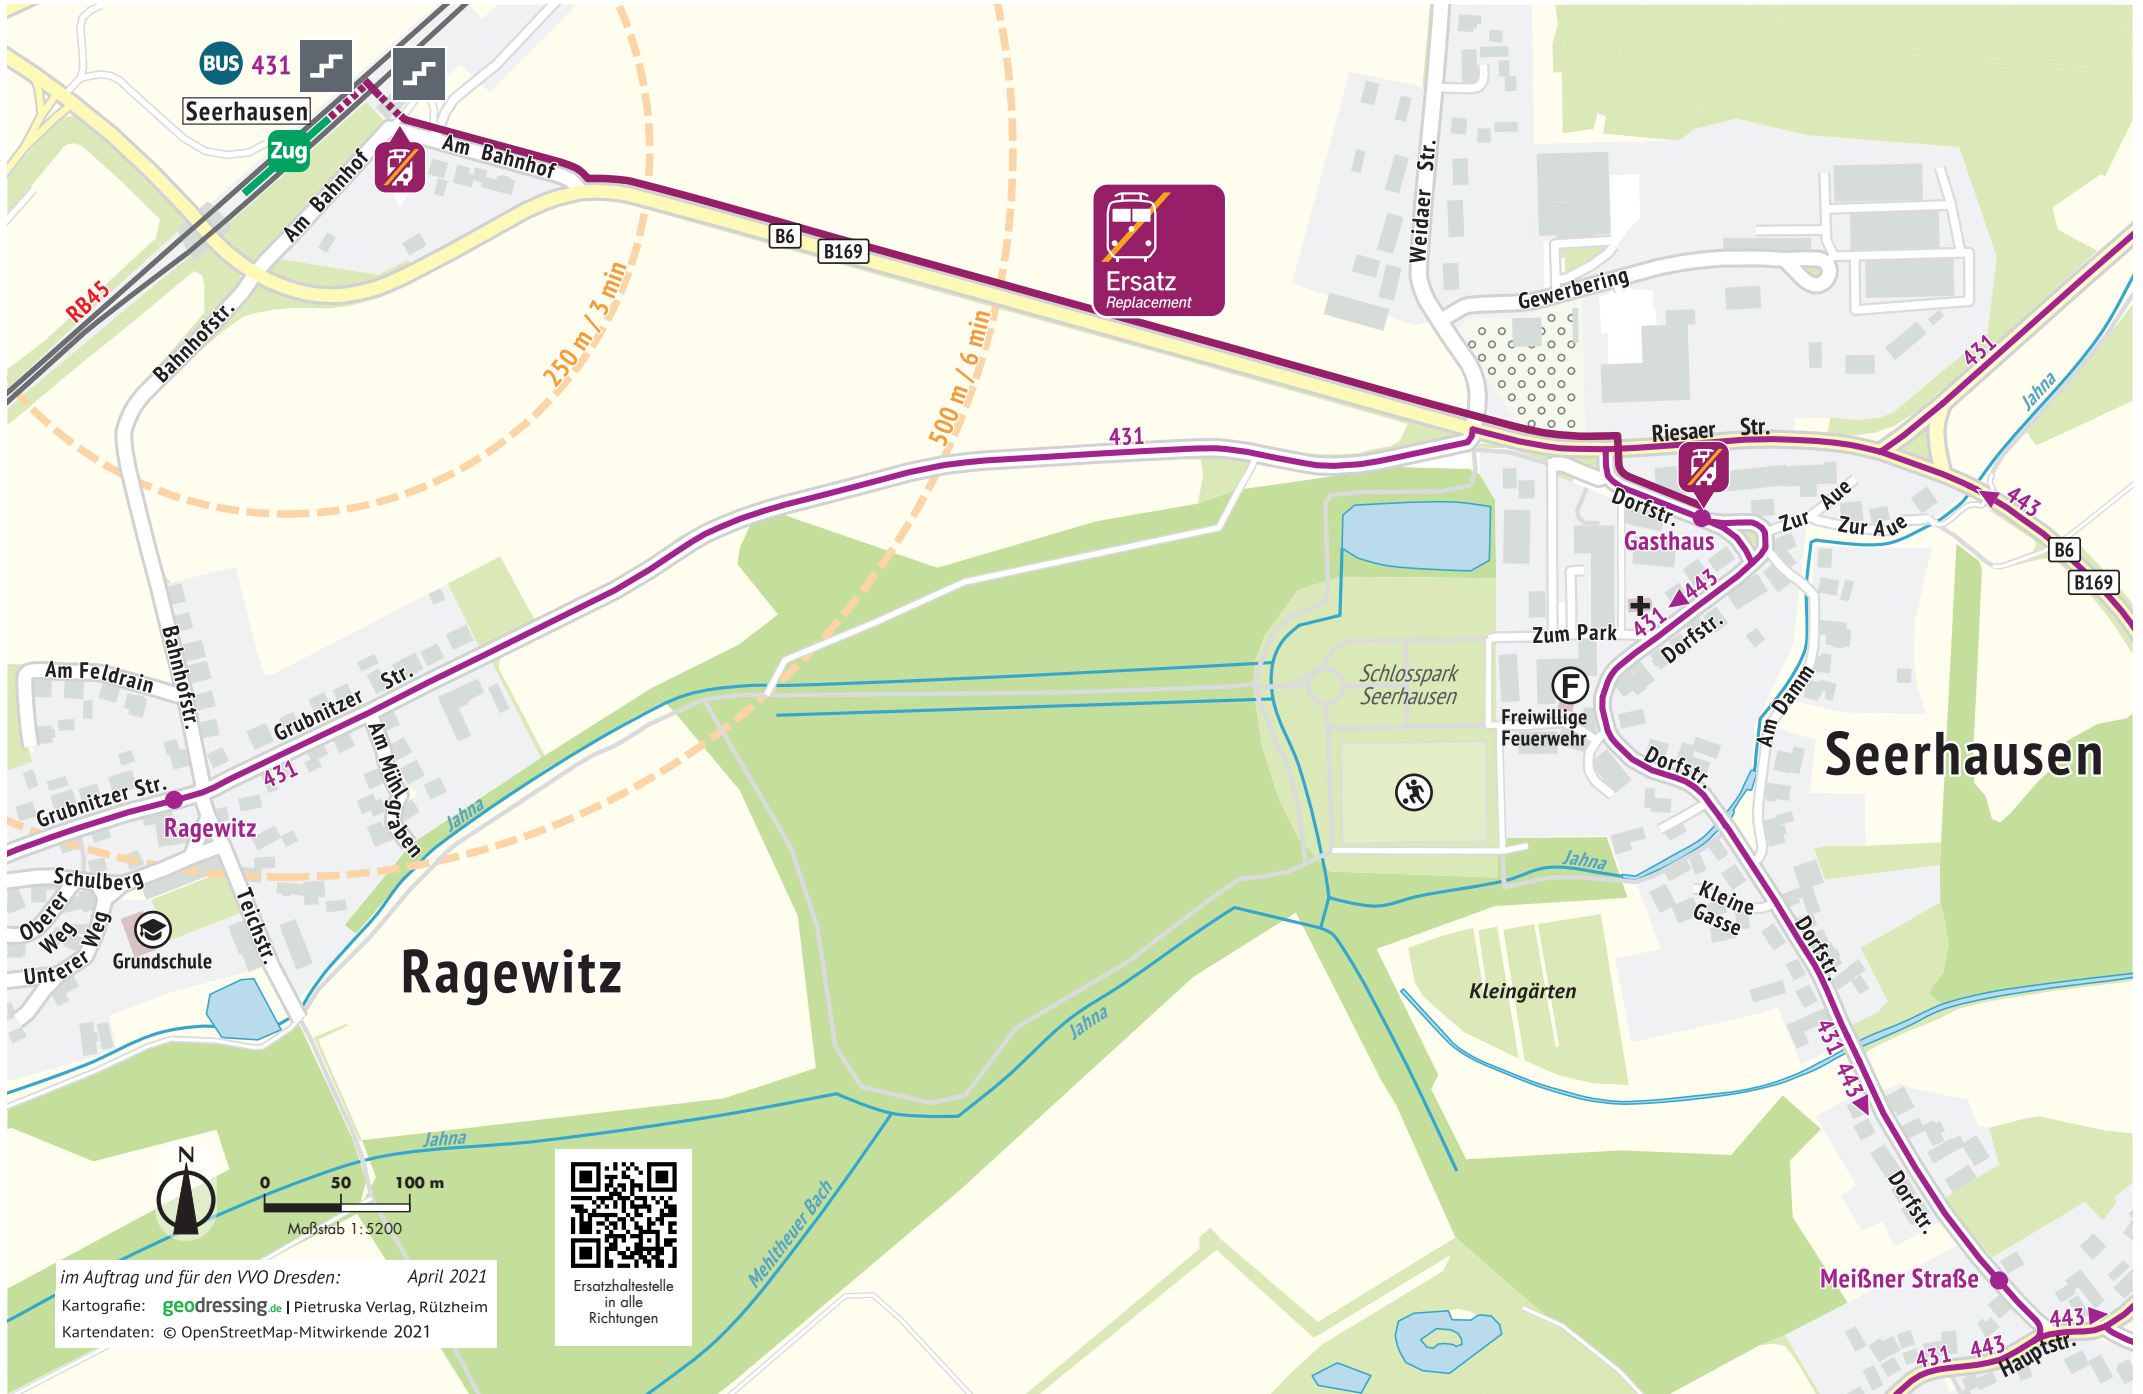

Umgebungsplan Seerhausen

im Auftrag und für den VVO Dresden: April 2021
Kartografie: geodressing.de | Pietruska Verlag, Rülzheim
Kartendaten: © OpenStreetMap-Mitwirkende 2021

Ersatzhaltestelle
in alle
Richtungen