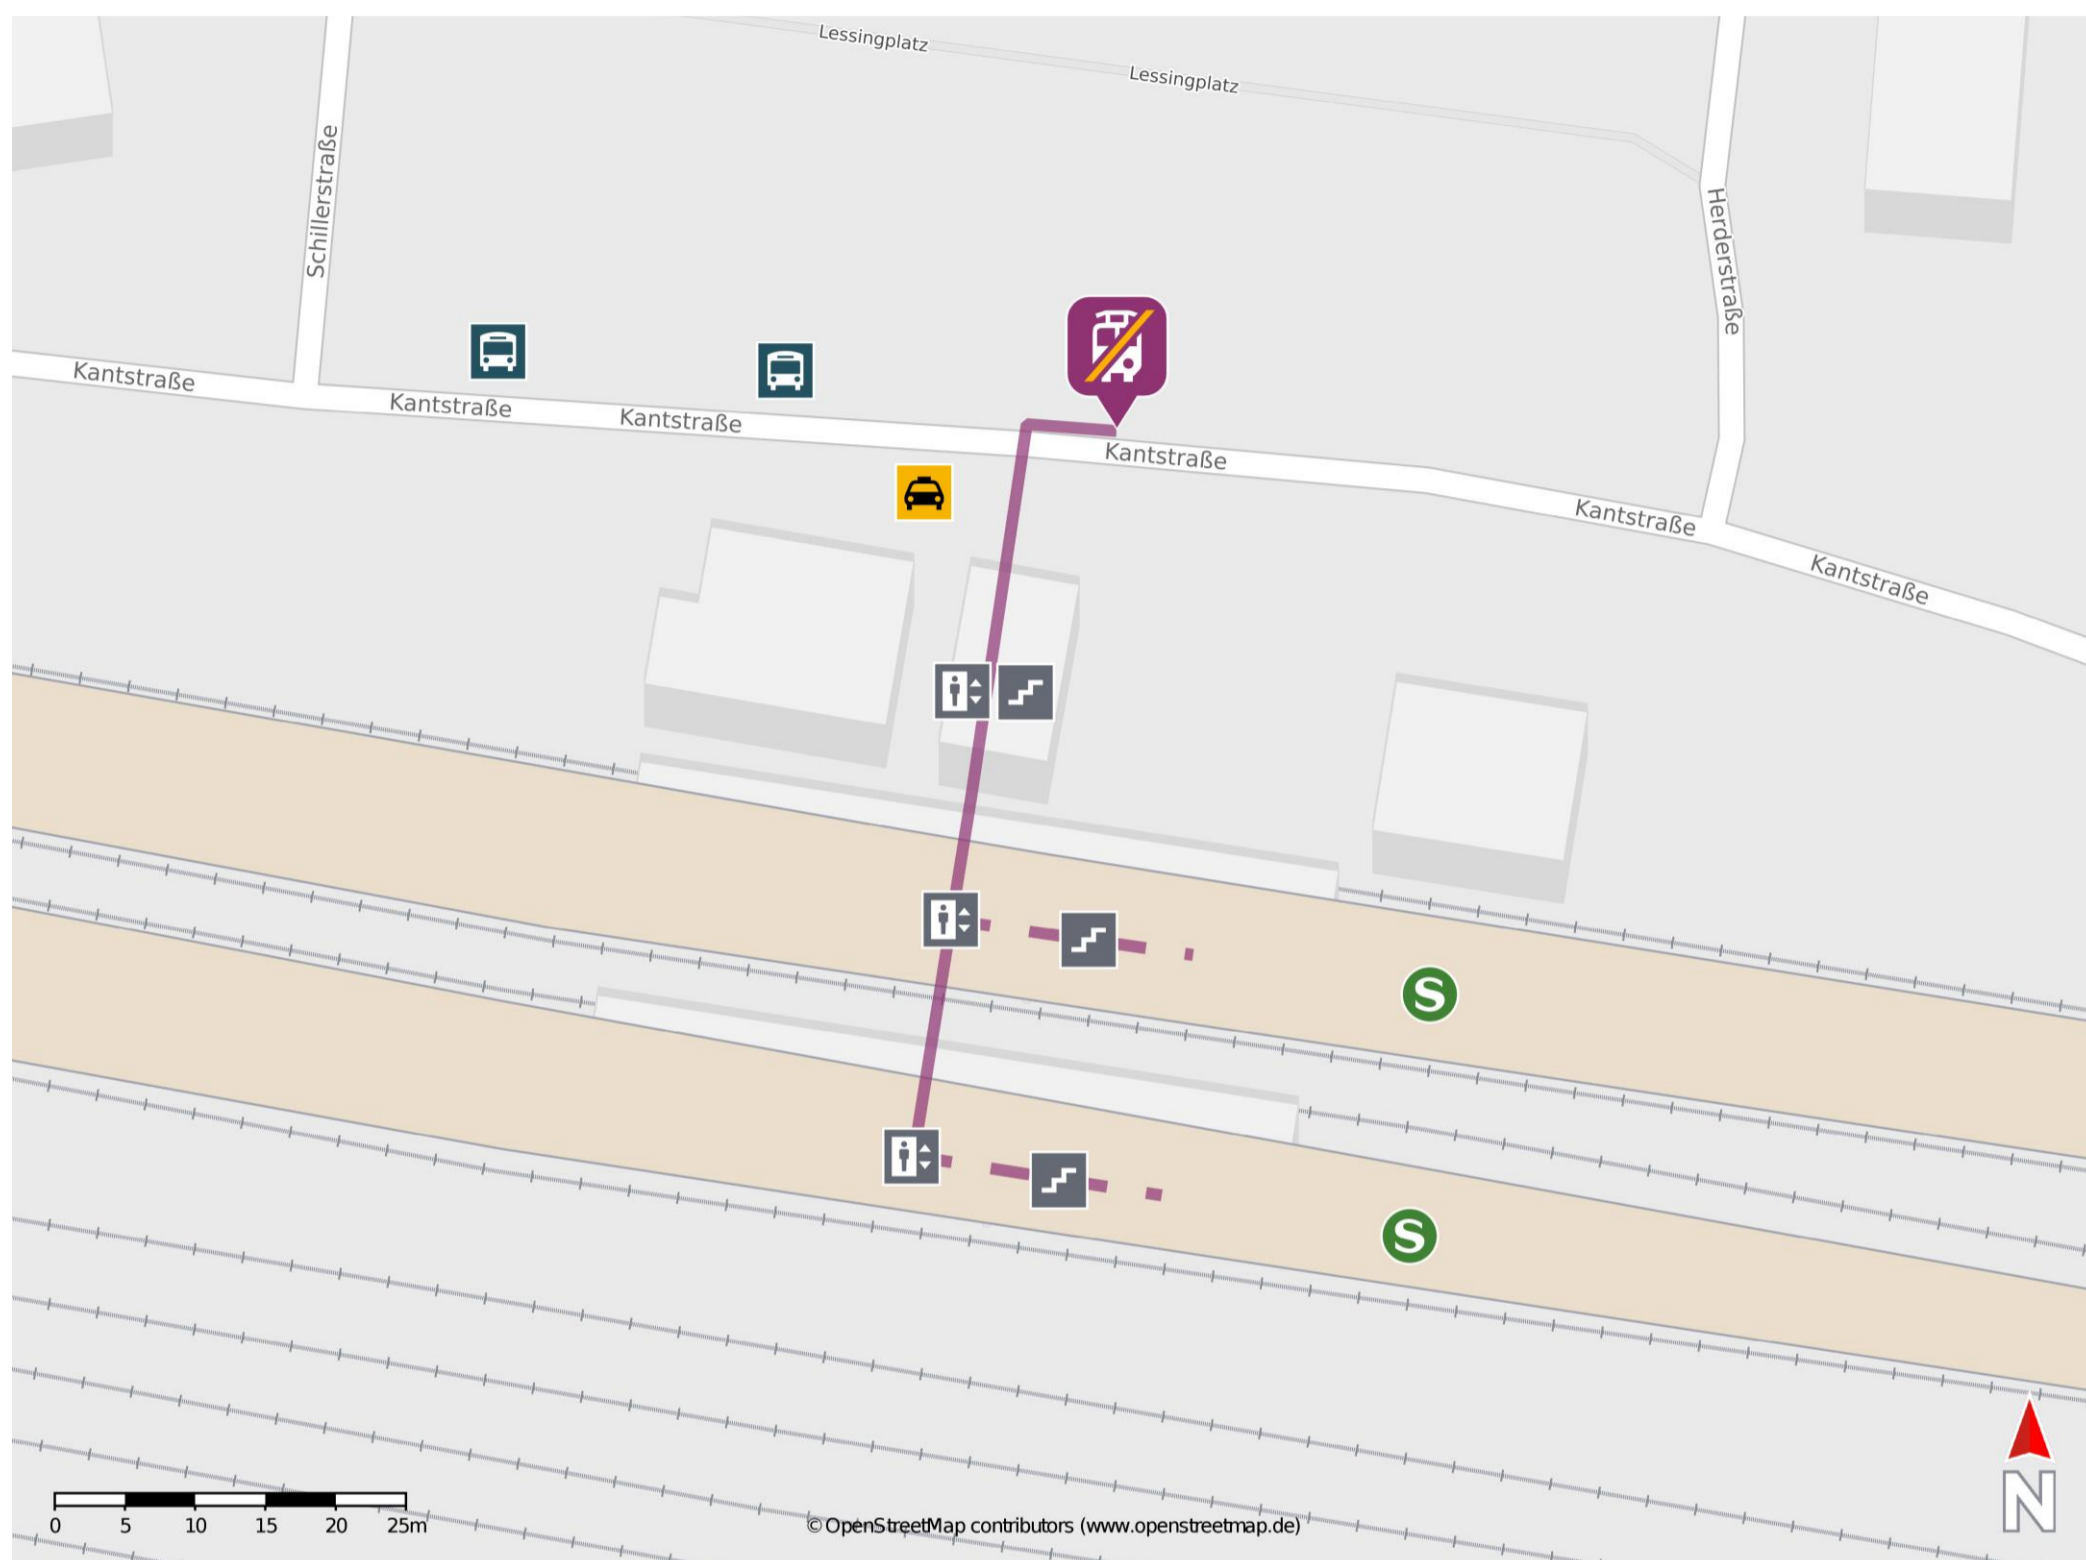

Seelze Pbf

Wegbeschreibung Schienenersatzverkehr *

Verlassen Sie den Bahnsteig und begeben Sie sich an die Kantstraße. Orientieren Sie sich nach rechts und begeben Sie sich zur Ersatzhaltestelle. Die Ersatzhaltestelle befindet sich an der Bushaltestelle Seelze Bahnhof.

* Fahrradmitnahme im Schienenersatzverkehr nur begrenzt möglich.
Im QR Code sind die Koordinaten der Ersatzhaltestelle hinterlegt.

— barrierefrei
- nicht barrierefrei