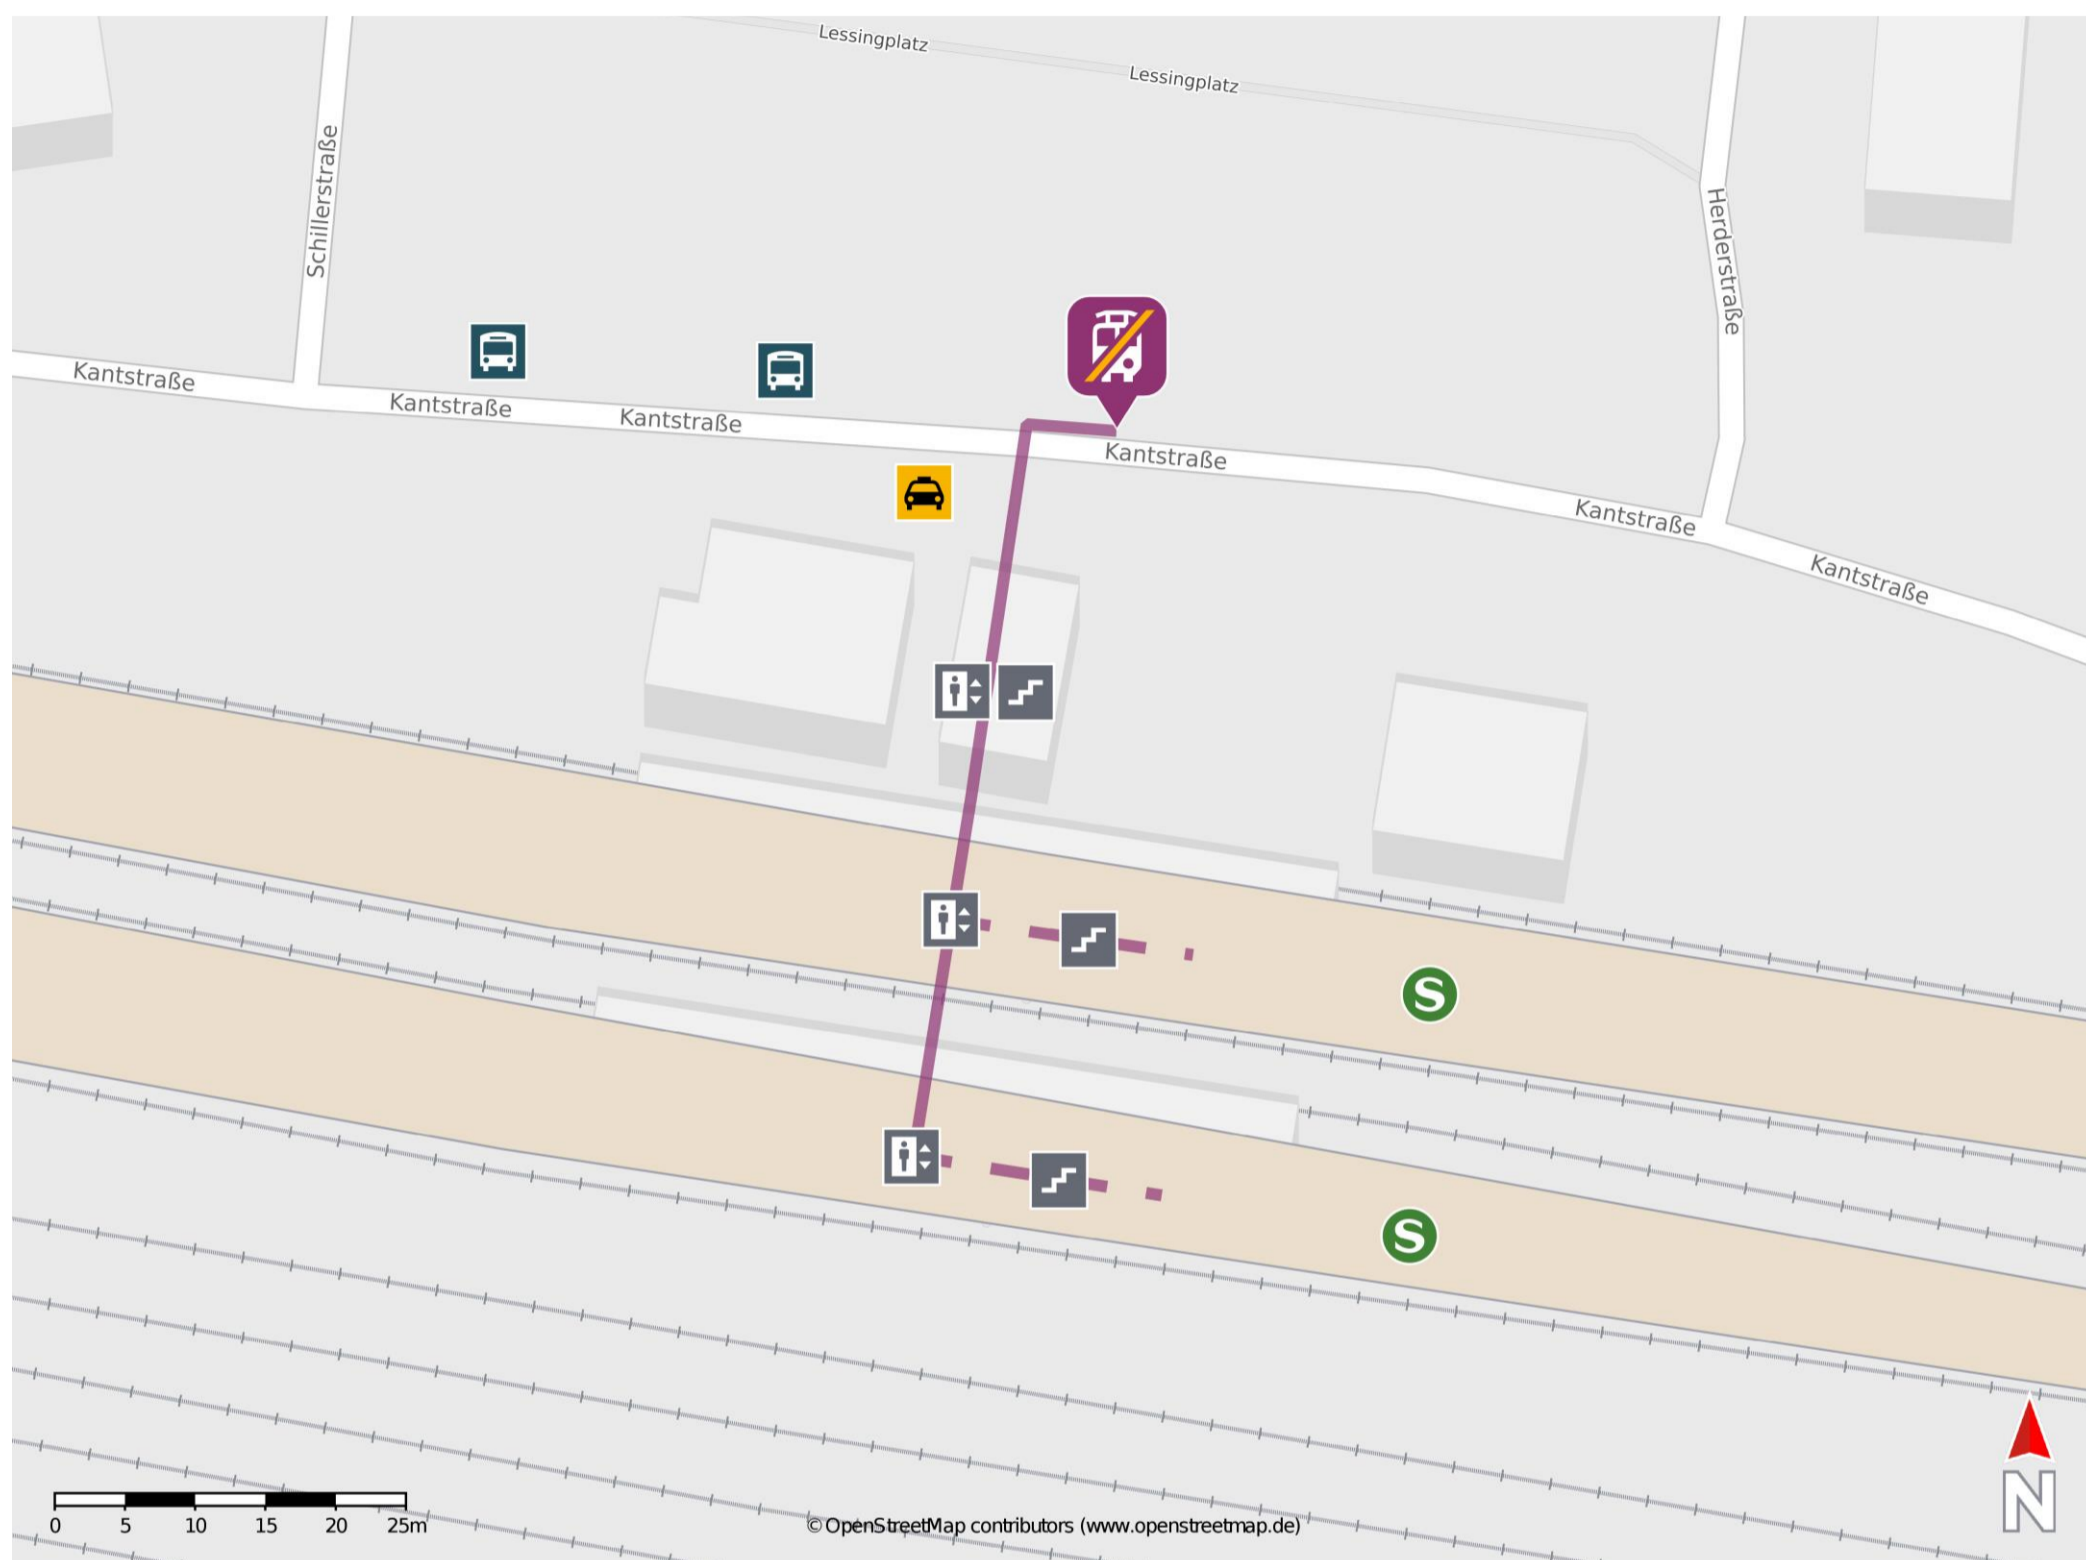

Seelze Pbf

Wegbeschreibung Schienenersatzverkehr *

Verlassen Sie den Bahnsteig und begeben Sie sich an die Kantstraße. Orientieren Sie sich nach rechts und begeben Sie sich zur Ersatzhaltestelle. Die Ersatzhaltestelle befindet sich an der Bushaltestelle Seelze Bahnhof.

* Fahrradmitnahme im Schienenersatzverkehr nur begrenzt möglich.
Im QR Code sind die Koordinaten der Ersatzhaltestelle hinterlegt.

— barrierefrei
- - nicht barrierefrei