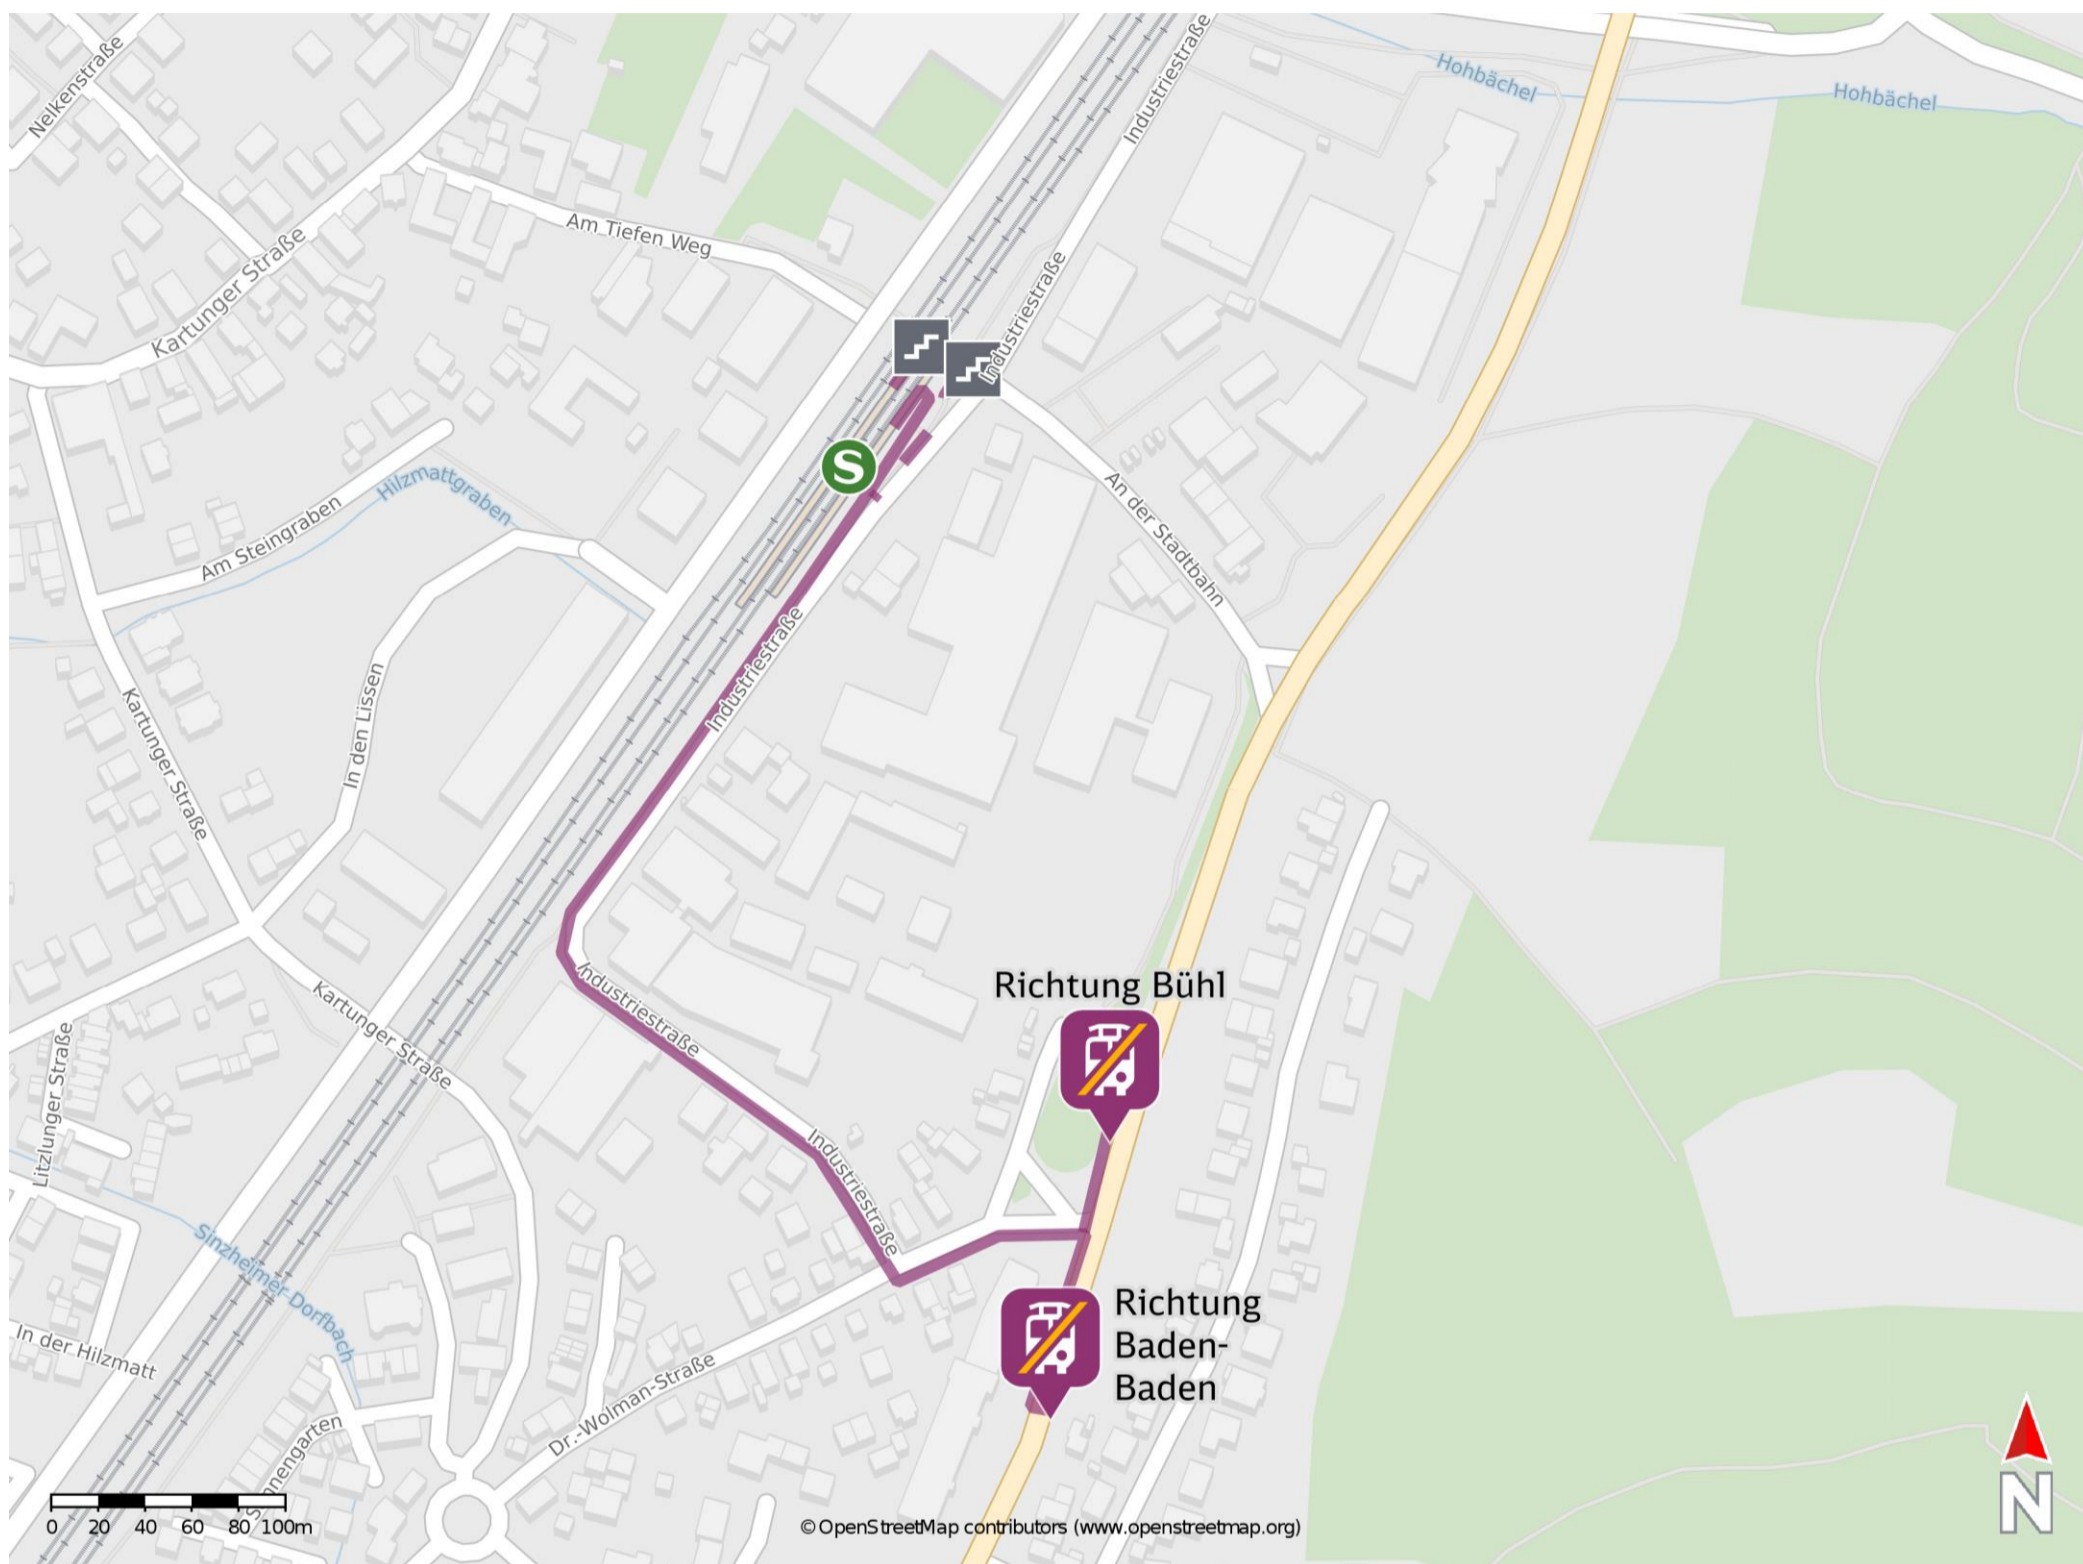

Umgebungsplan

Sinzheim Nord

Wegbeschreibung Schienenersatzverkehr *

Verlassen Sie den Bahnsteig und begeben Sie sich an die Industriestraße. Biegen Sie nach links ab und folgen Sie dem Straßenverlauf bis zur Dr.-Wolman-Straße. Biegen Sie links in die Dr.-Wolman-Straße ab und folgen Sie dem Straßenverlauf bis zur Landstraße. Für die Ersatzhaltestelle in Richtung Bühl biegen Sie nach links ab und folgen dem Straßenverlauf bis zur Ersatzhaltestelle. Für die Ersatzhaltestelle in Richtung Baden-Baden biegen Sie nach rechts ab und folgen dem Straßenverlauf bis zur Ersatzhaltestelle. Die Ersatzhaltestellen befinden sich an den Bushaltestellen Sinzheim Fa. Wolman.

Ersatzhaltestelle Richtung Bühl

Ersatzhaltestelle Richtung Baden-Baden

*Fahrradmitnahme im Schienenersatzverkehr nur begrenzt, teilweise gar nicht möglich. Bitte informieren Sie sich bei dem von Ihnen genutzten Eisenbahnverkehrsunternehmen. Im QR Code sind die Koordinaten der Ersatzhaltestelle hinterlegt.

— barrierefrei
— nicht barrierefrei