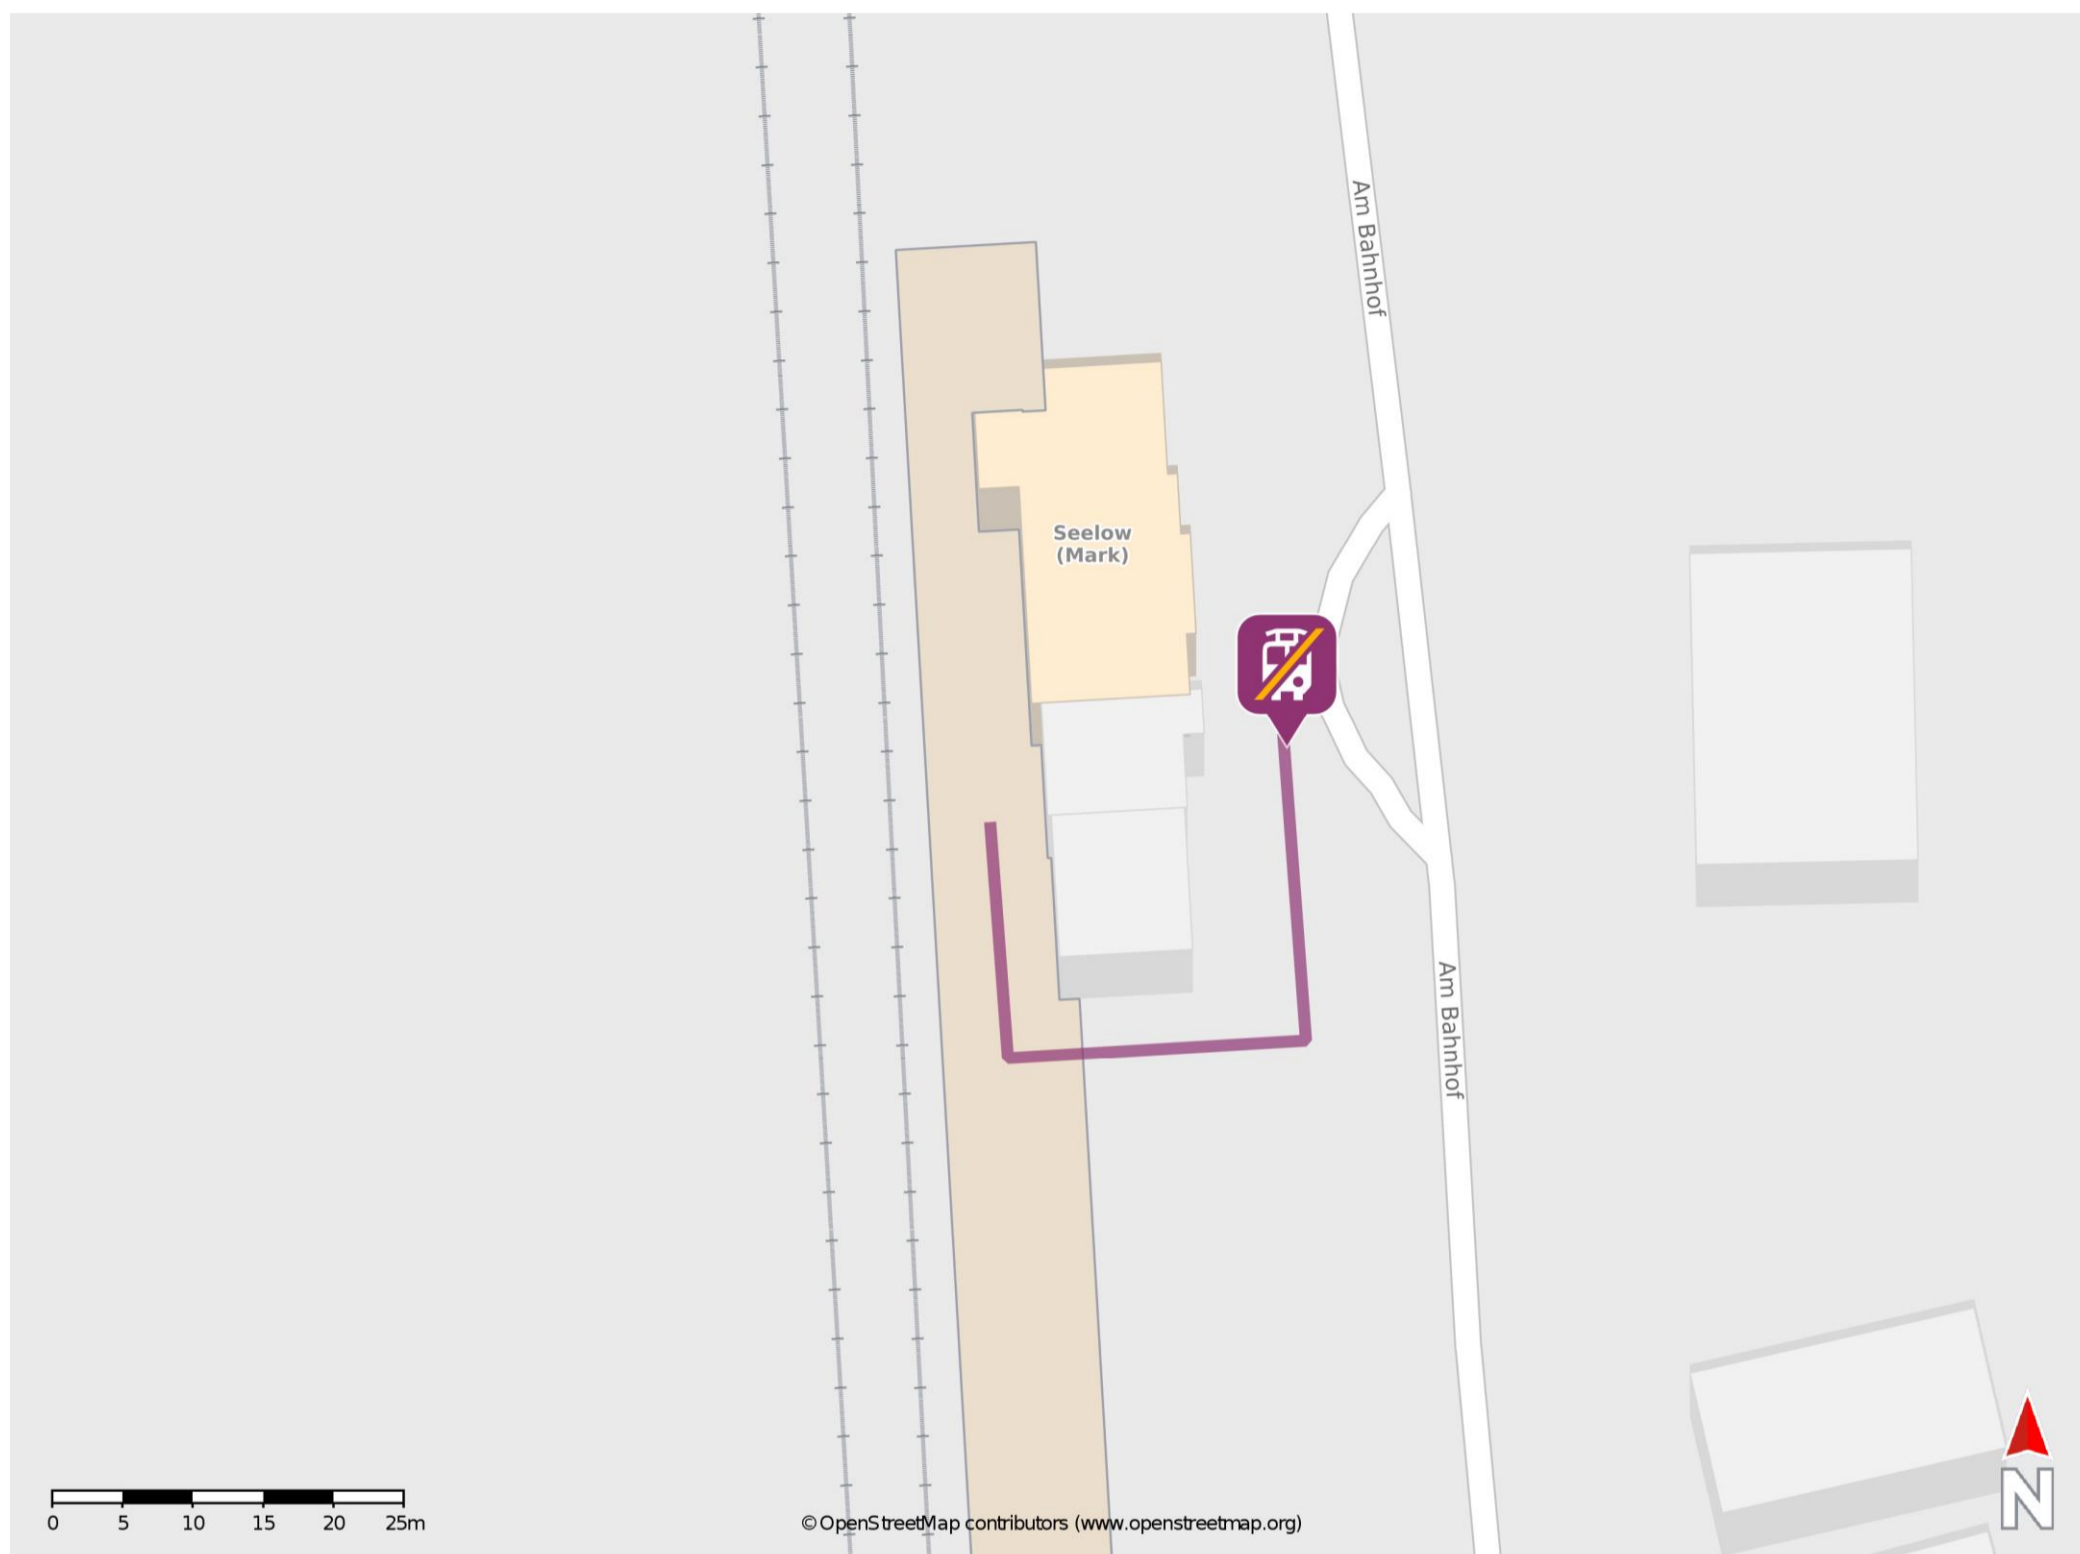

Seelow (Mark)

Wegbeschreibung Schienenersatzverkehr *

Verlassen Sie den Bahnsteig und begeben Sie sich an den Bahnhofsvorplatz. Die Ersatzhaltestelle befindet sich in unmittelbarer Nähe.

* Fahrradmitnahme im Schienenersatzverkehr nur begrenzt möglich.
Im QR Code sind die Koordinaten der Ersatzhaltestelle hinterlegt.

— barrierefrei
— nicht barrierefrei