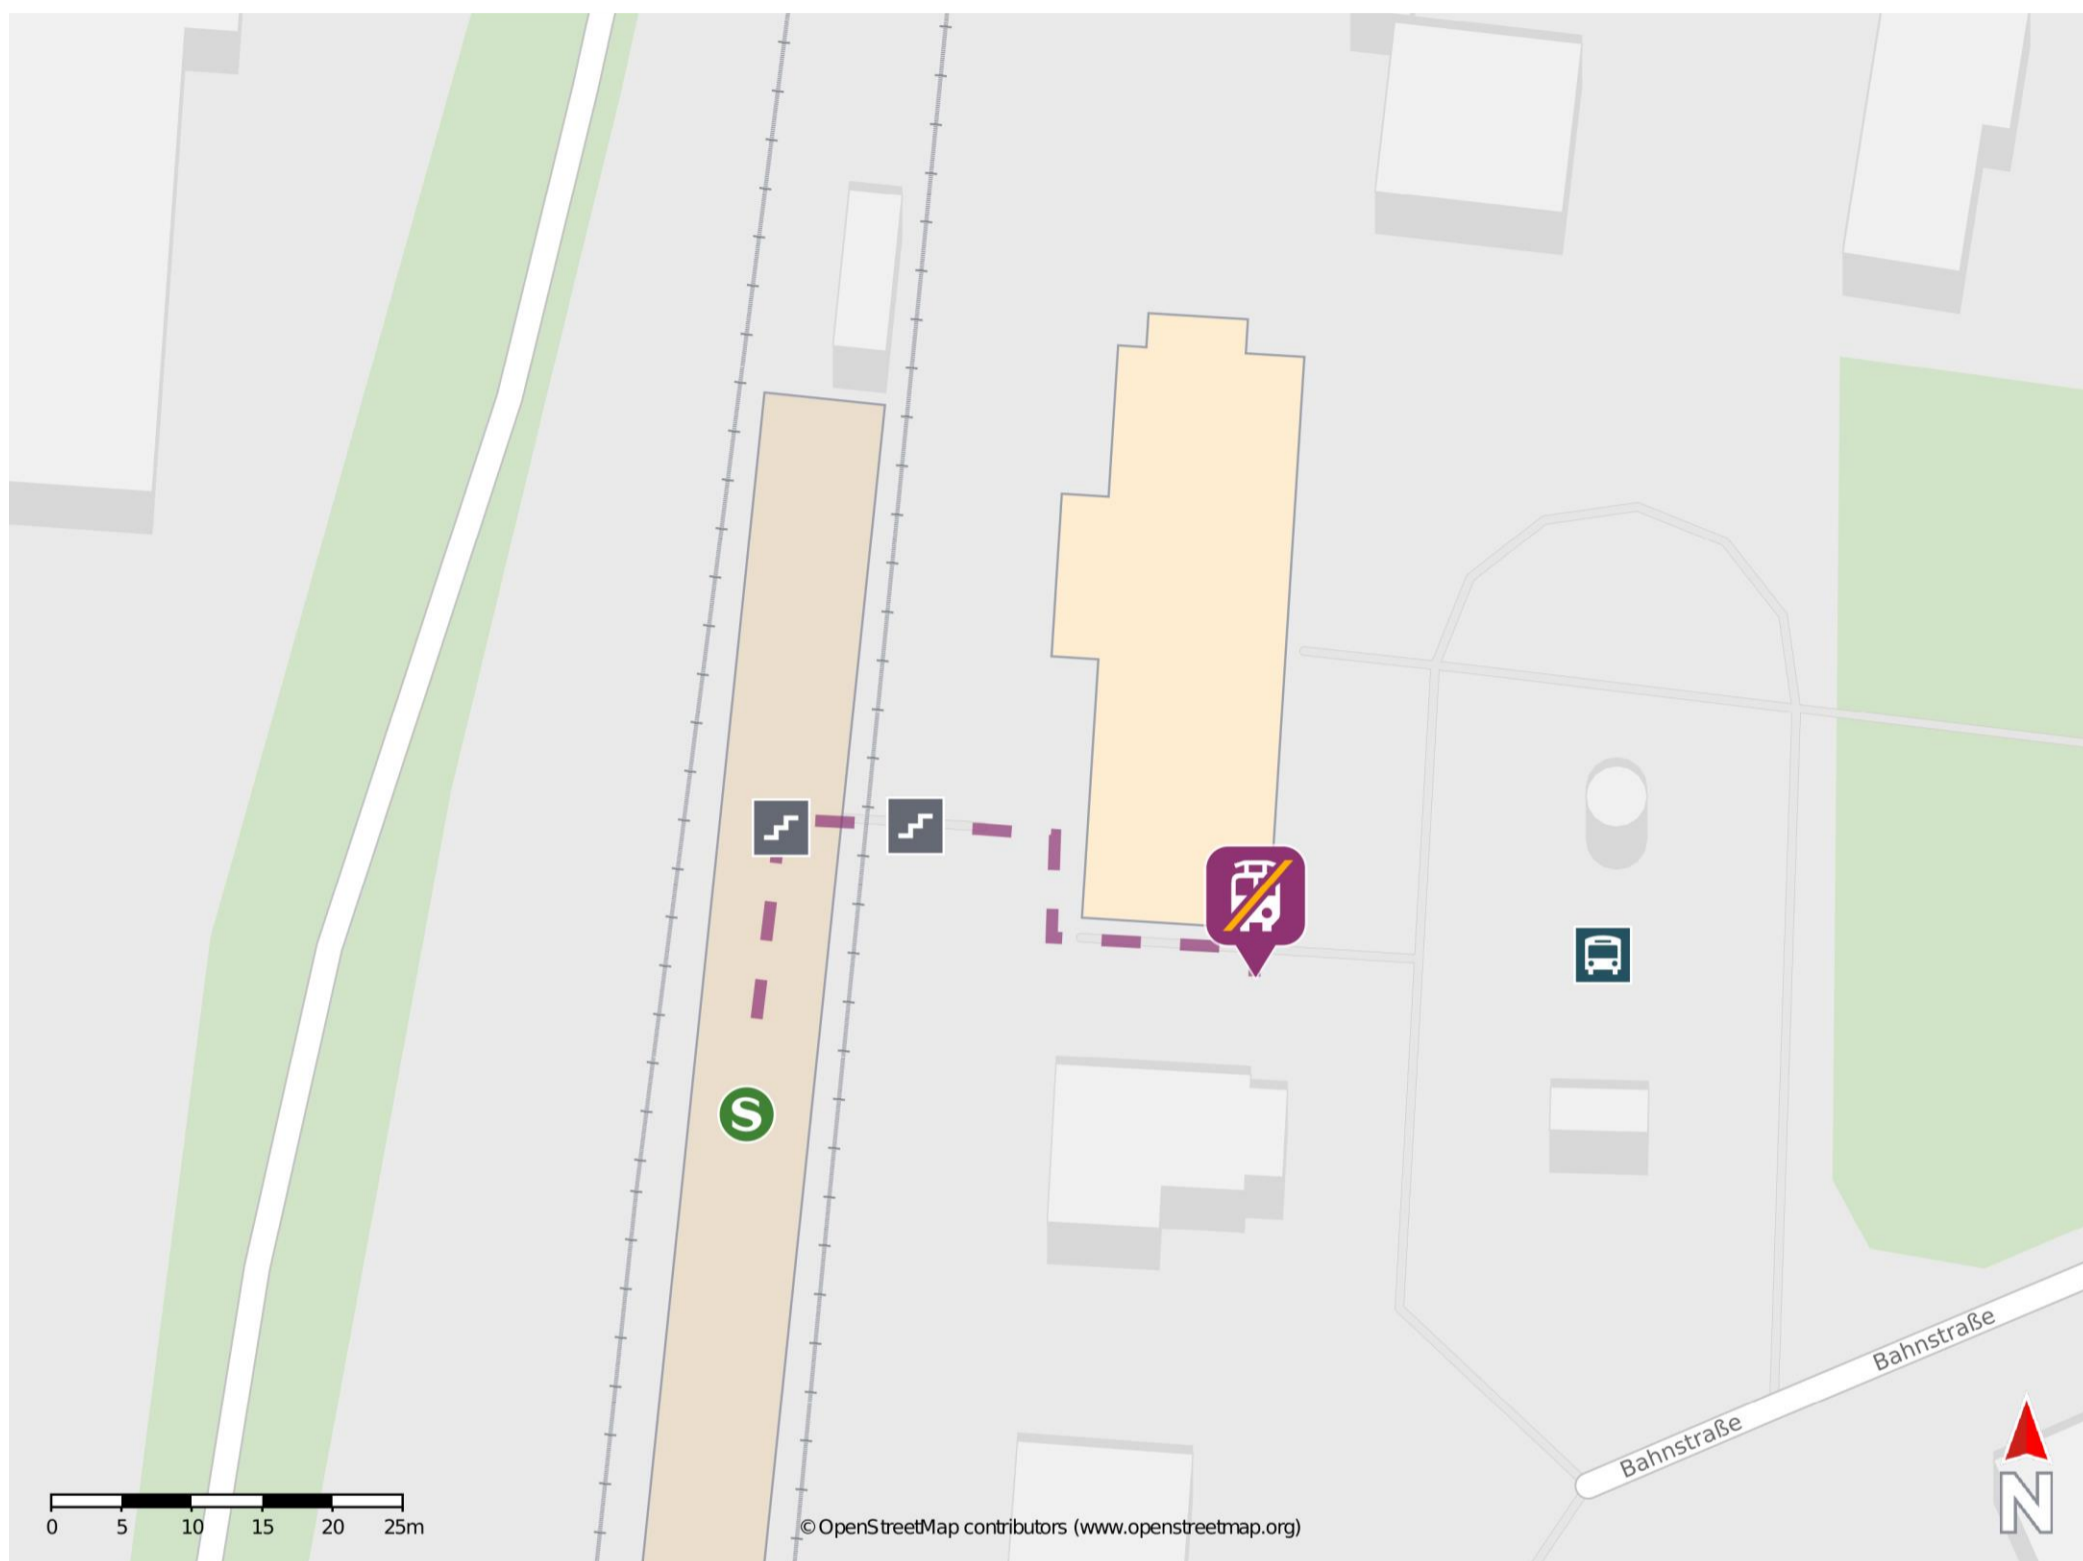

Umgebungsplan

Seehausen (Altm)

Wegbeschreibung Schienenersatzverkehr *

Verlassen Sie den Bahnsteig in Richtung Bahnstraße. Die Ersatzhaltestelle befindet sich am Busbahnhof.

*Fahrradmitnahme im Schienenersatzverkehr nur begrenzt, teilweise gar nicht möglich. Bitte informieren Sie sich bei dem von Ihnen genutzten Eisenbahnverkehrsunternehmen. Im QR Code sind die Koordinaten der Ersatzhaltestelle hinterlegt.

— barrierefrei
- nicht barrierefrei