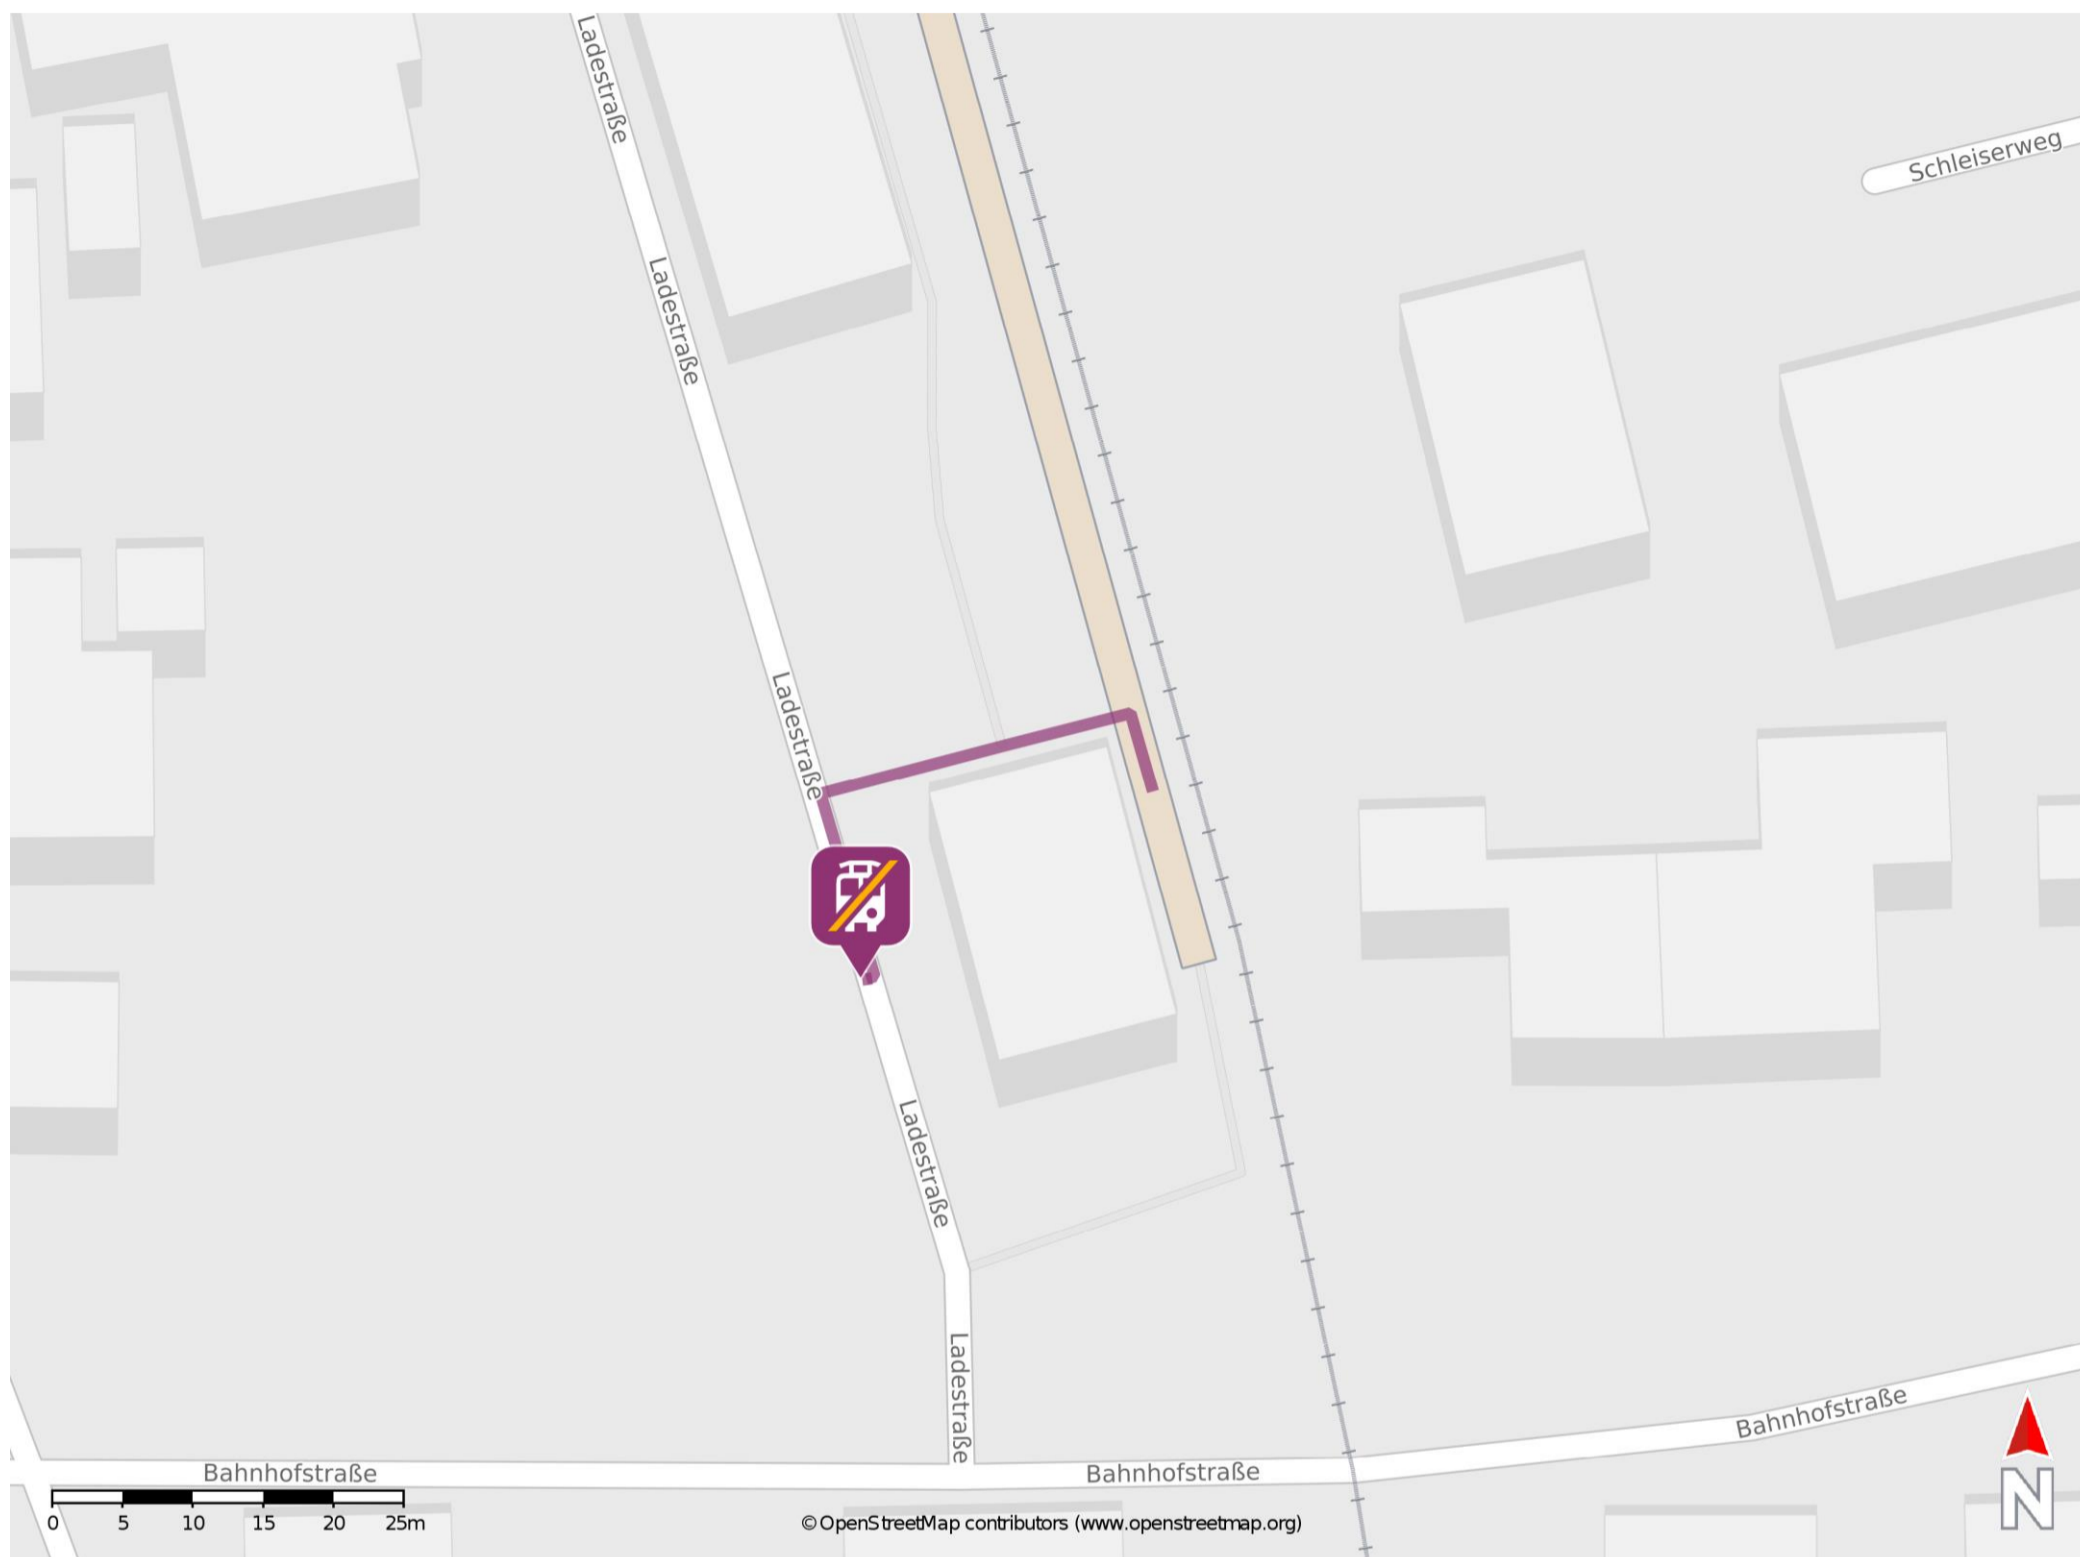

Seeg

Wegbeschreibung Schienenersatzverkehr *

Verlassen Sie den Bahnsteig und begeben Sie sich an die Ladestraße. Biegen Sie nach links ab. Die Ersatzhaltestelle befindet sich in unmittelbarer Nähe.

* Fahrradmitnahme im Schienenersatzverkehr nur begrenzt möglich.
Im QR Code sind die Koordinaten der Ersatzhaltestelle hinterlegt.

— barrierefrei
- nicht barrierefrei