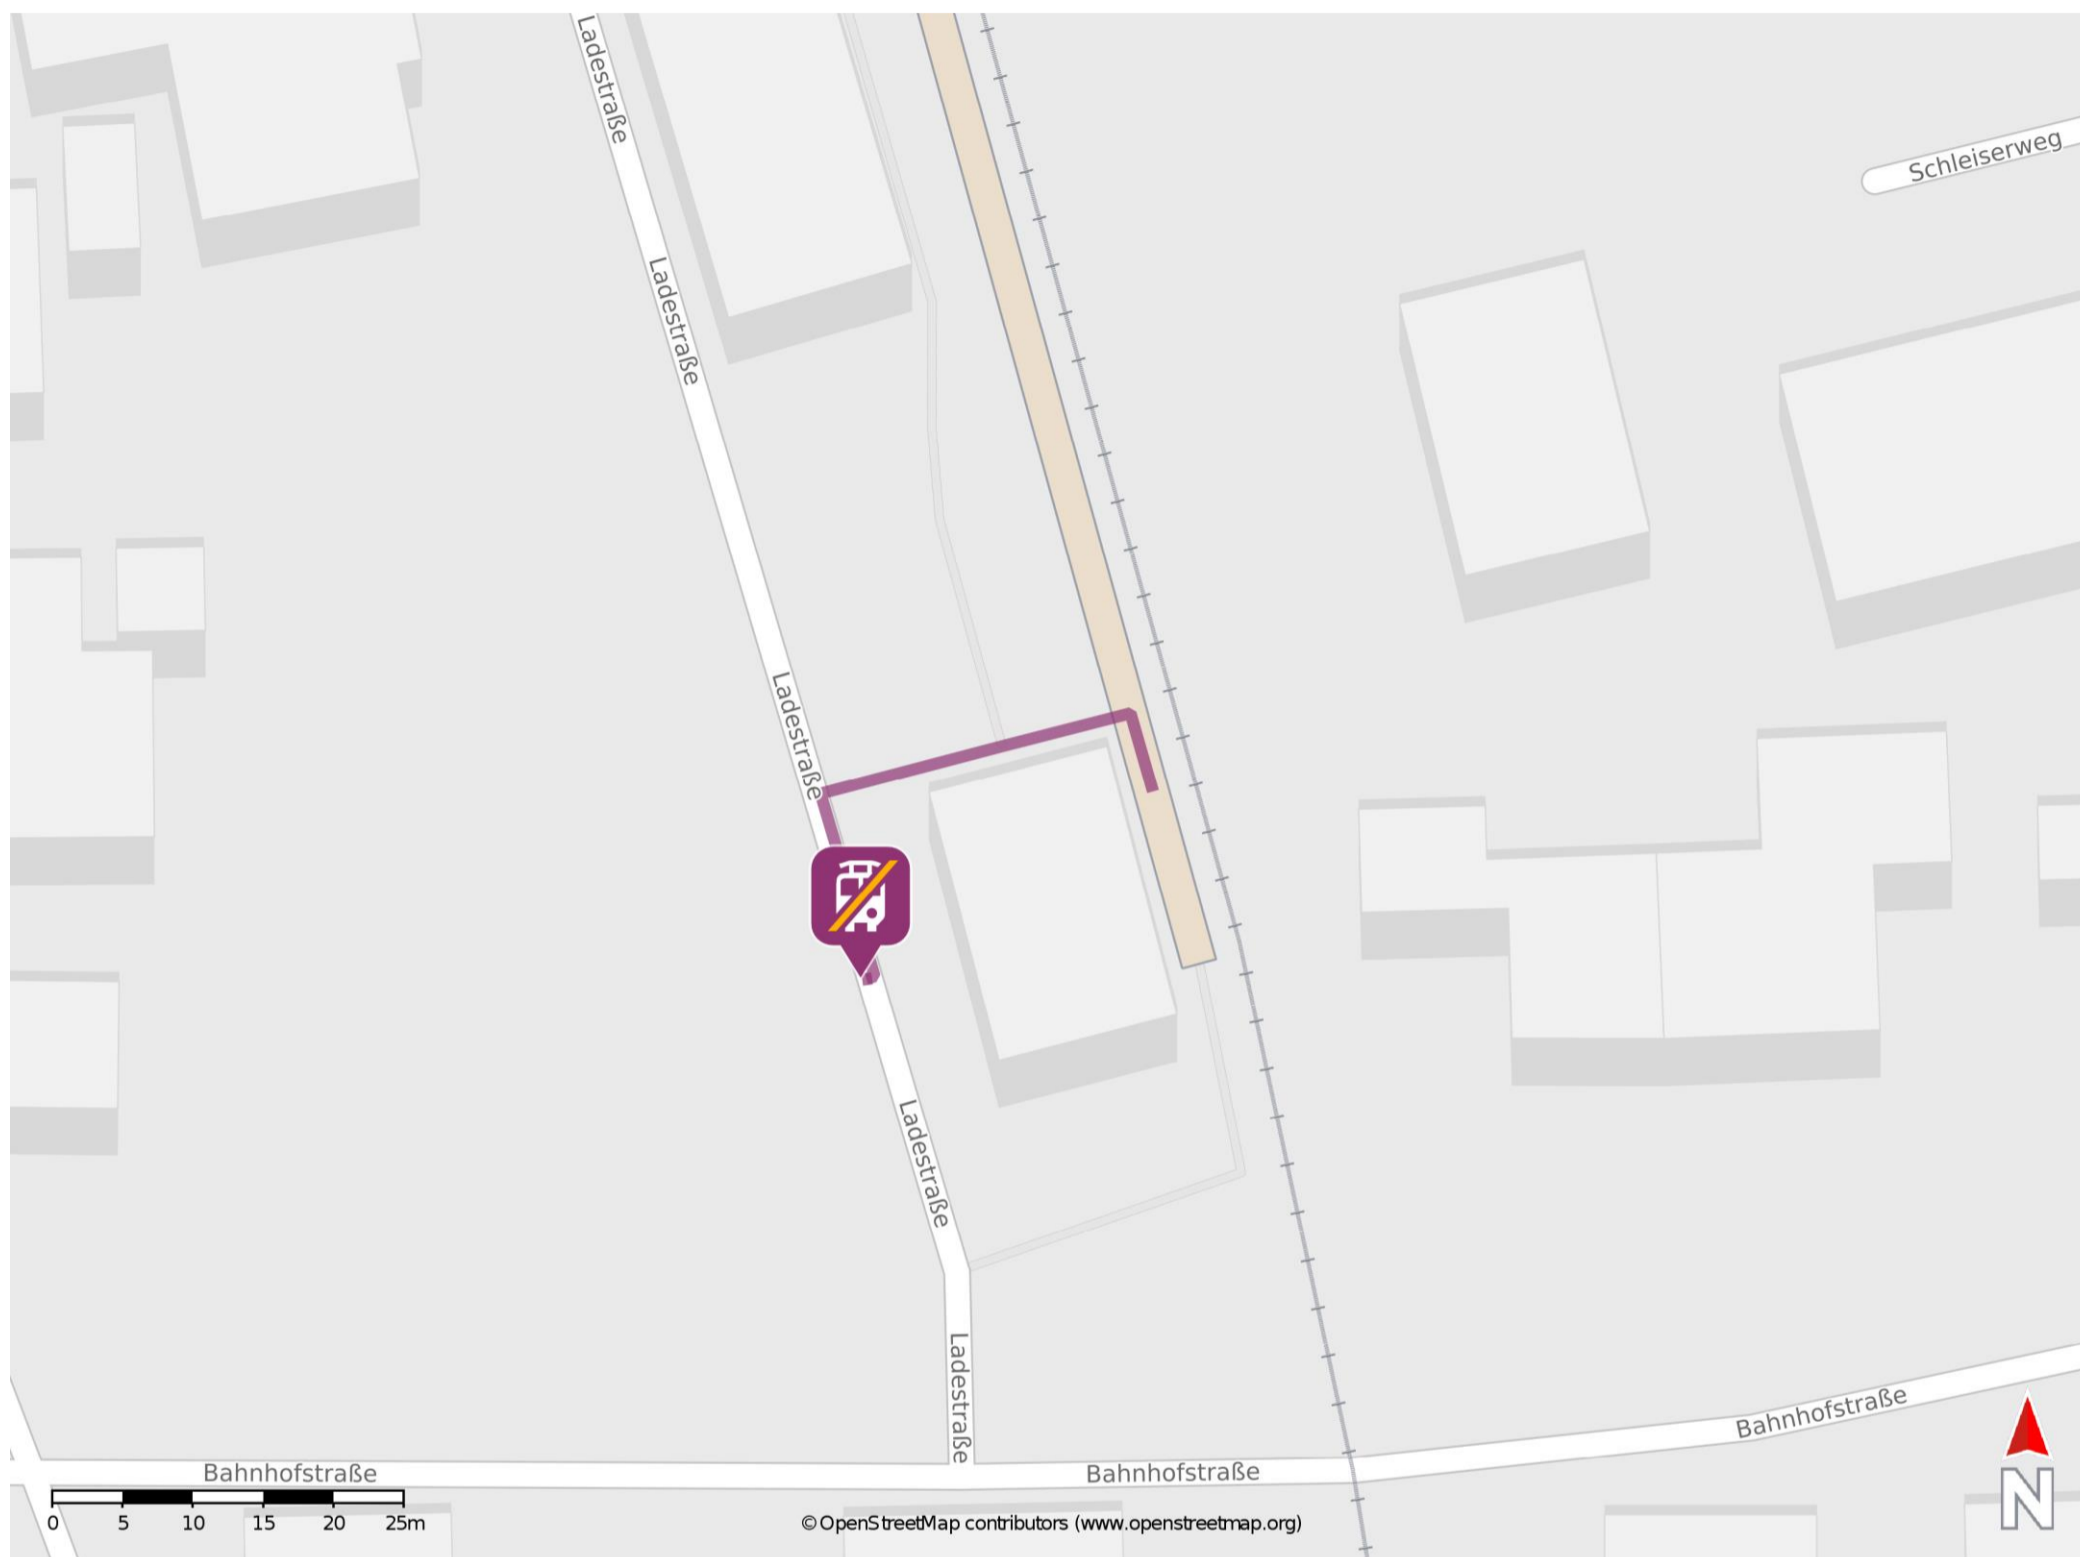

### Wegbeschreibung Schienenersatzverkehr \*

Verlassen Sie den Bahnsteig und begeben Sie sich an die Ladestraße. Biegen Sie nach links ab. Die Ersatzhaltestelle befindet sich in unmittelbarer Nähe.

\* Fahrradmitnahme im Schienenersatzverkehr nur begrenzt möglich.  
Im QR Code sind die Koordinaten der Ersatzhaltestelle hinterlegt.