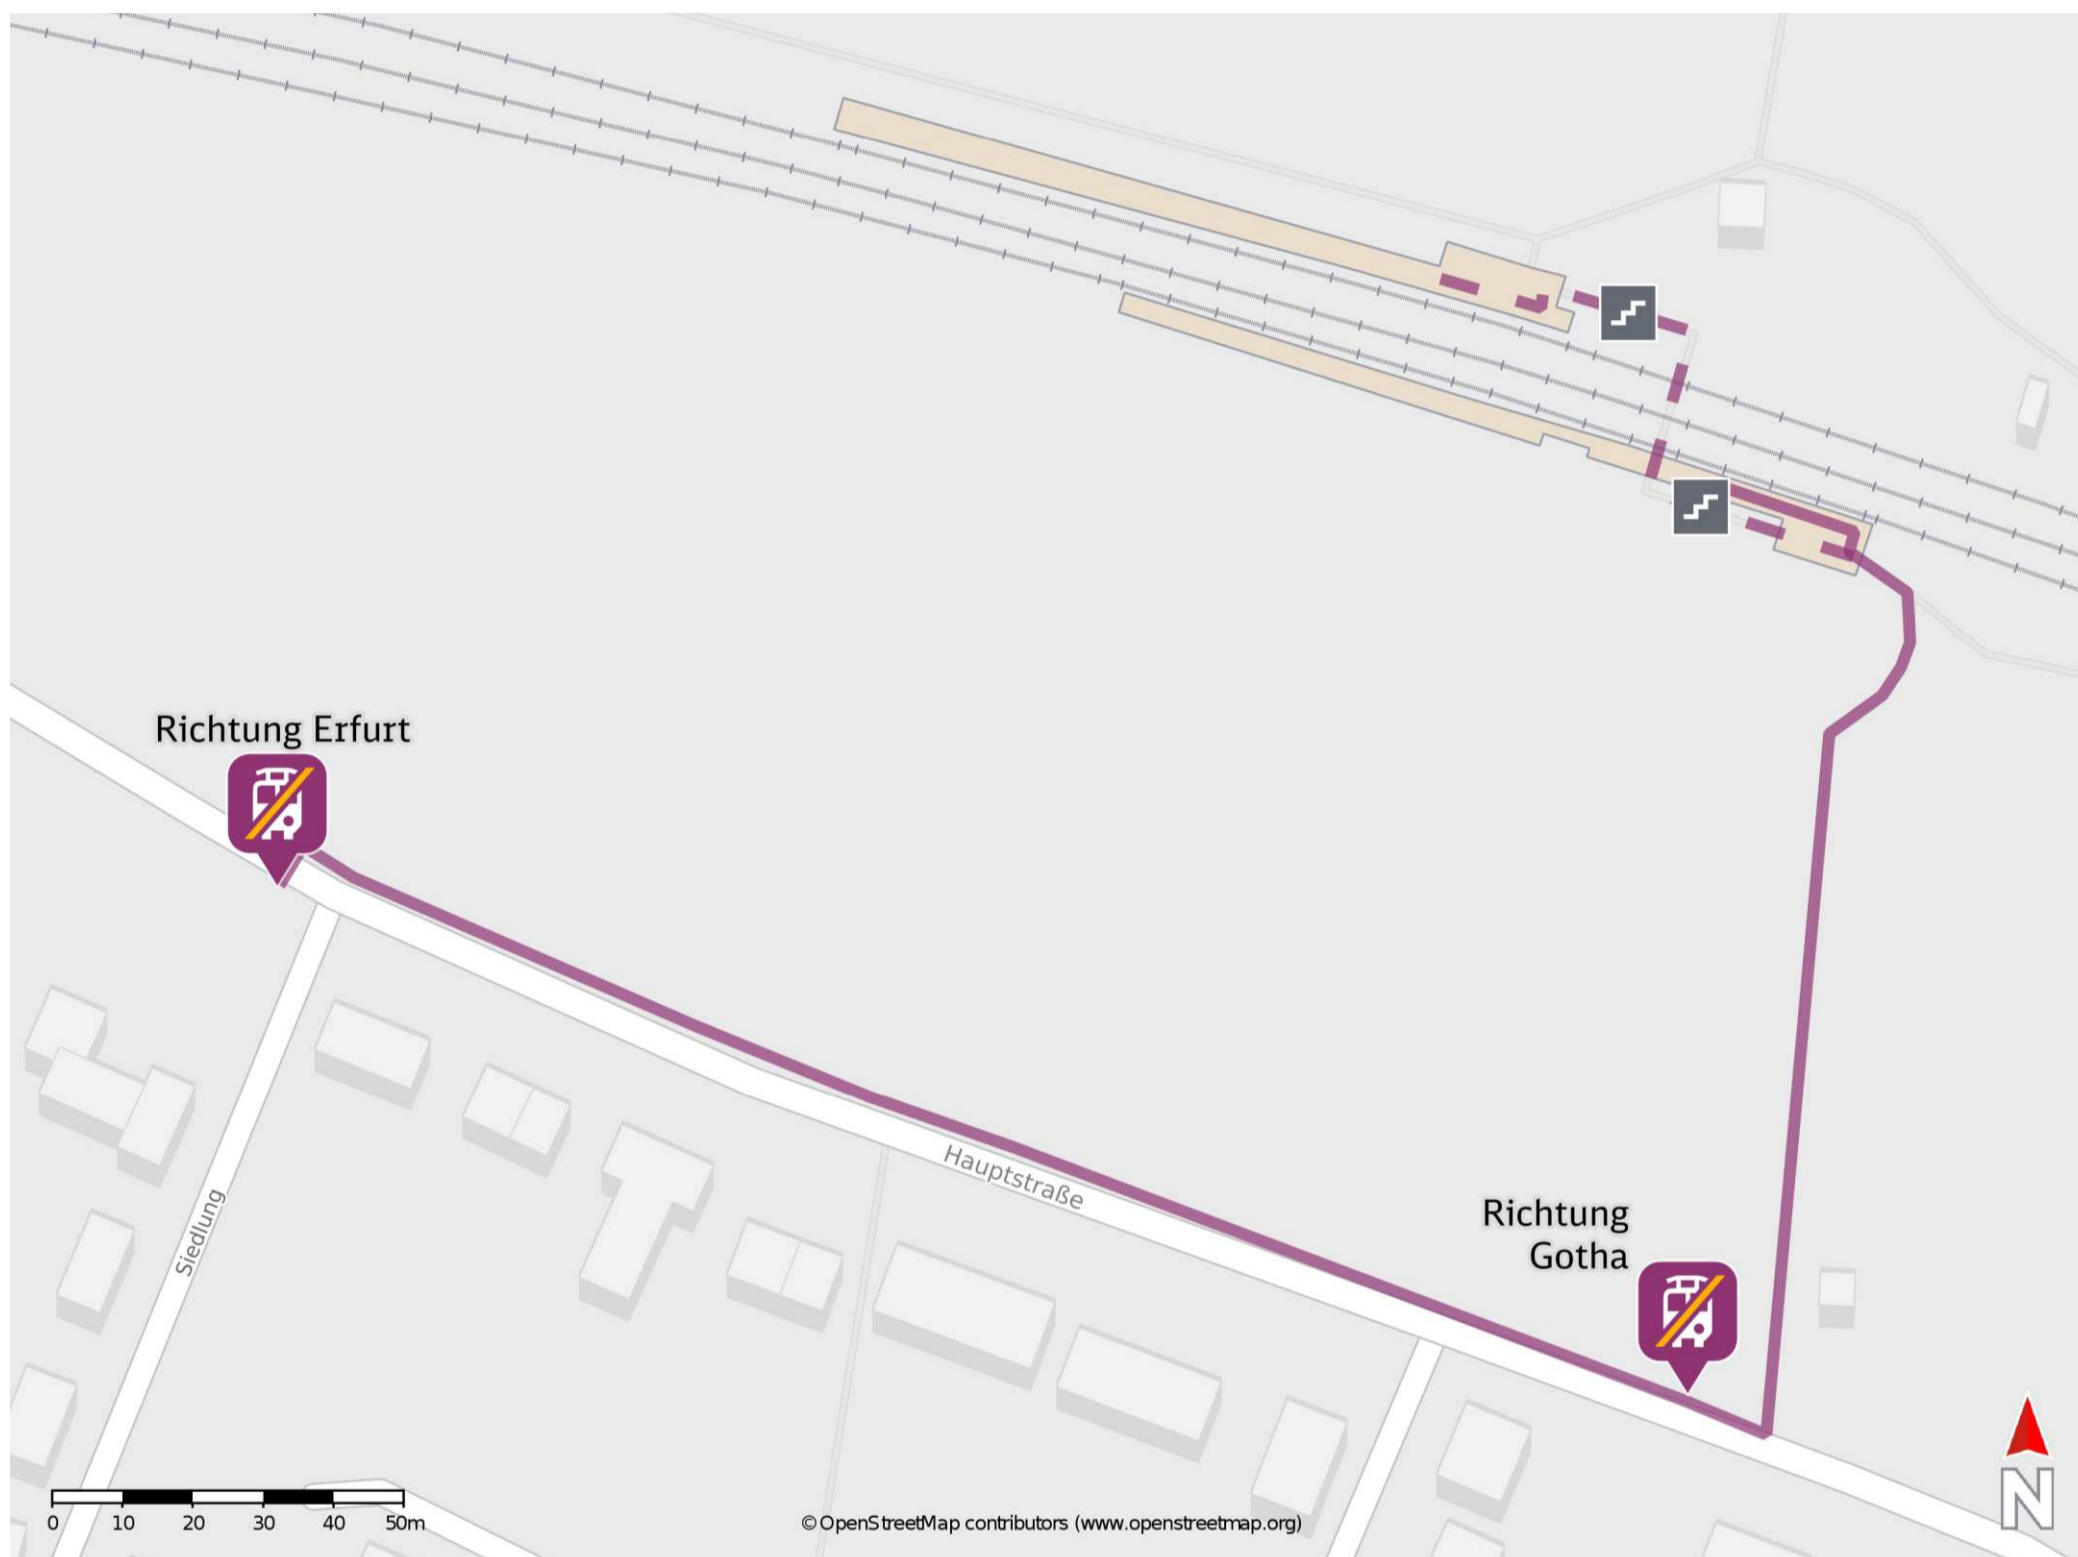

Seebergen

Wegbeschreibung Schienenersatzverkehr *

Verlassen Sie den Bahnsteig und begeben Sie sich an die Hauptstraße. Biegen Sie nach rechts ab und folgen Sie der Straße bis zur jeweiligen Ersatzhaltestelle.

Ersatzhaltestelle Richtung Gotha

Ersatzhaltestelle Richtung Erfurt

* Fahrradmitnahme im Schienenersatzverkehr nur begrenzt möglich.
Im QR Code sind die Koordinaten der Ersatzhaltestelle hinterlegt.

— barrierefrei
- nicht barrierefrei