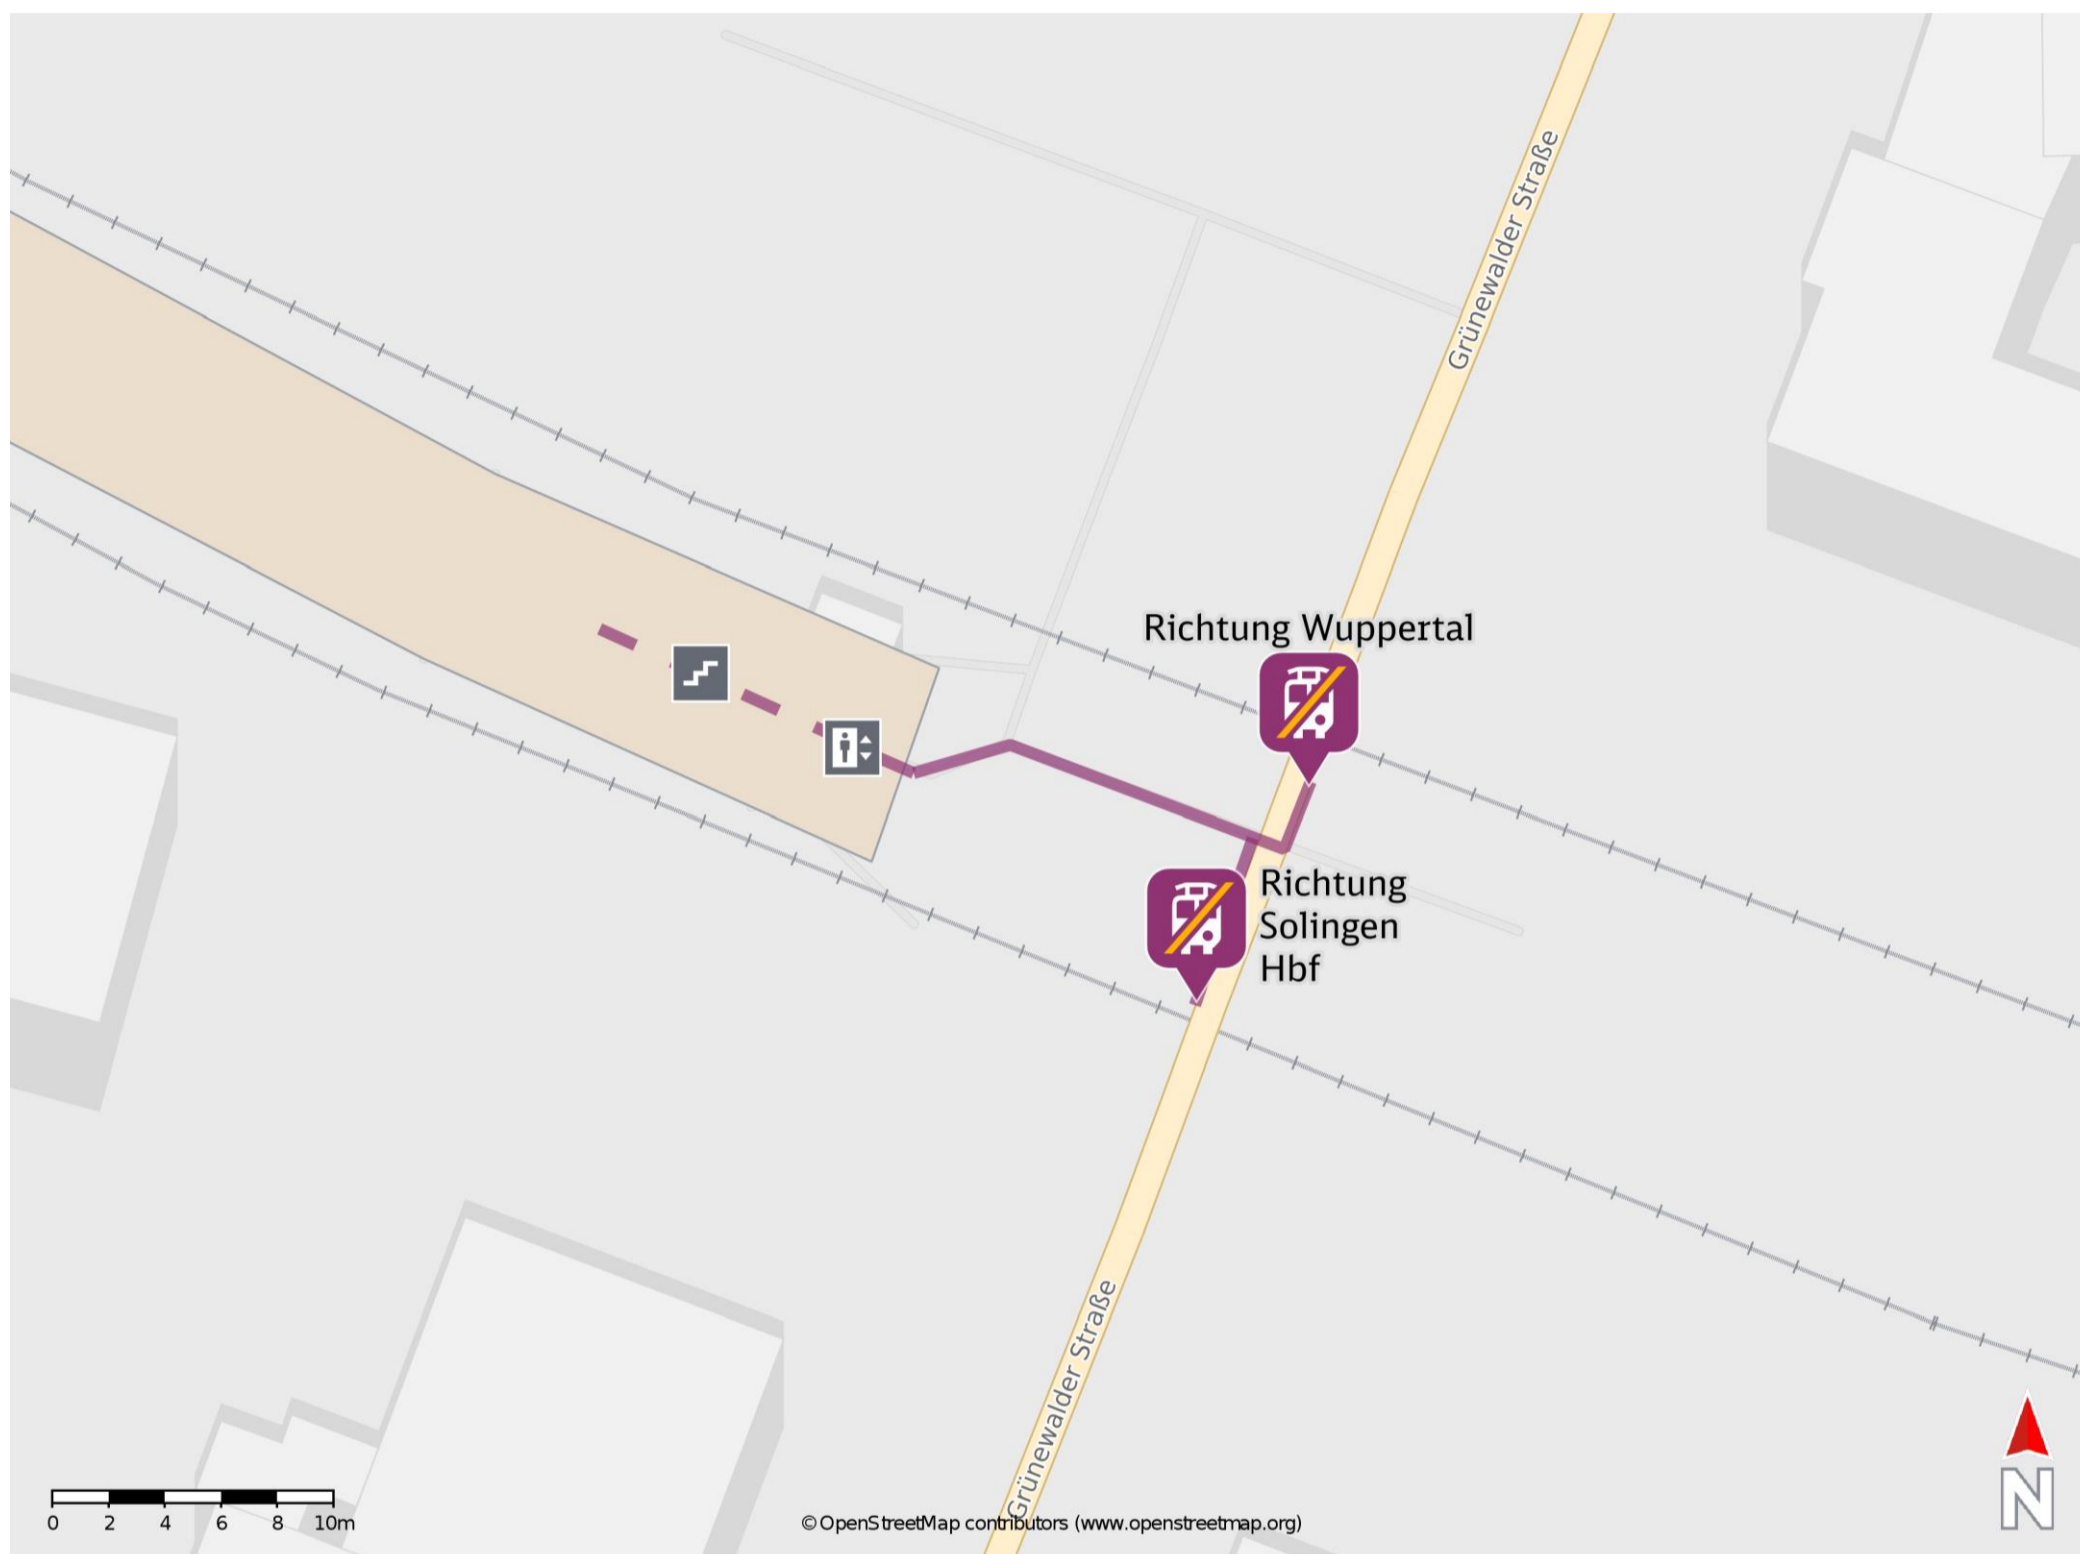

Solingen-Grünewald

Wegbeschreibung Schienenersatzverkehr *

Verlassen Sie den Bahnsteig über die Treppe oder den Aufzug und begeben Sie sich an die Grünewalder Straße. Die Ersatzhaltestellen befinden sich in unmittelbarer Nähe, an der Bushaltestelle Grünewald.

Ersatzhaltestelle Richtung Wuppertal

Ersatzhaltestelle Richtung Solingen Hbf

* Fahrradmitnahme im Schienenersatzverkehr nur begrenzt möglich. Im QR Code sind die Koordinaten der Ersatzhaltestelle hinterlegt.