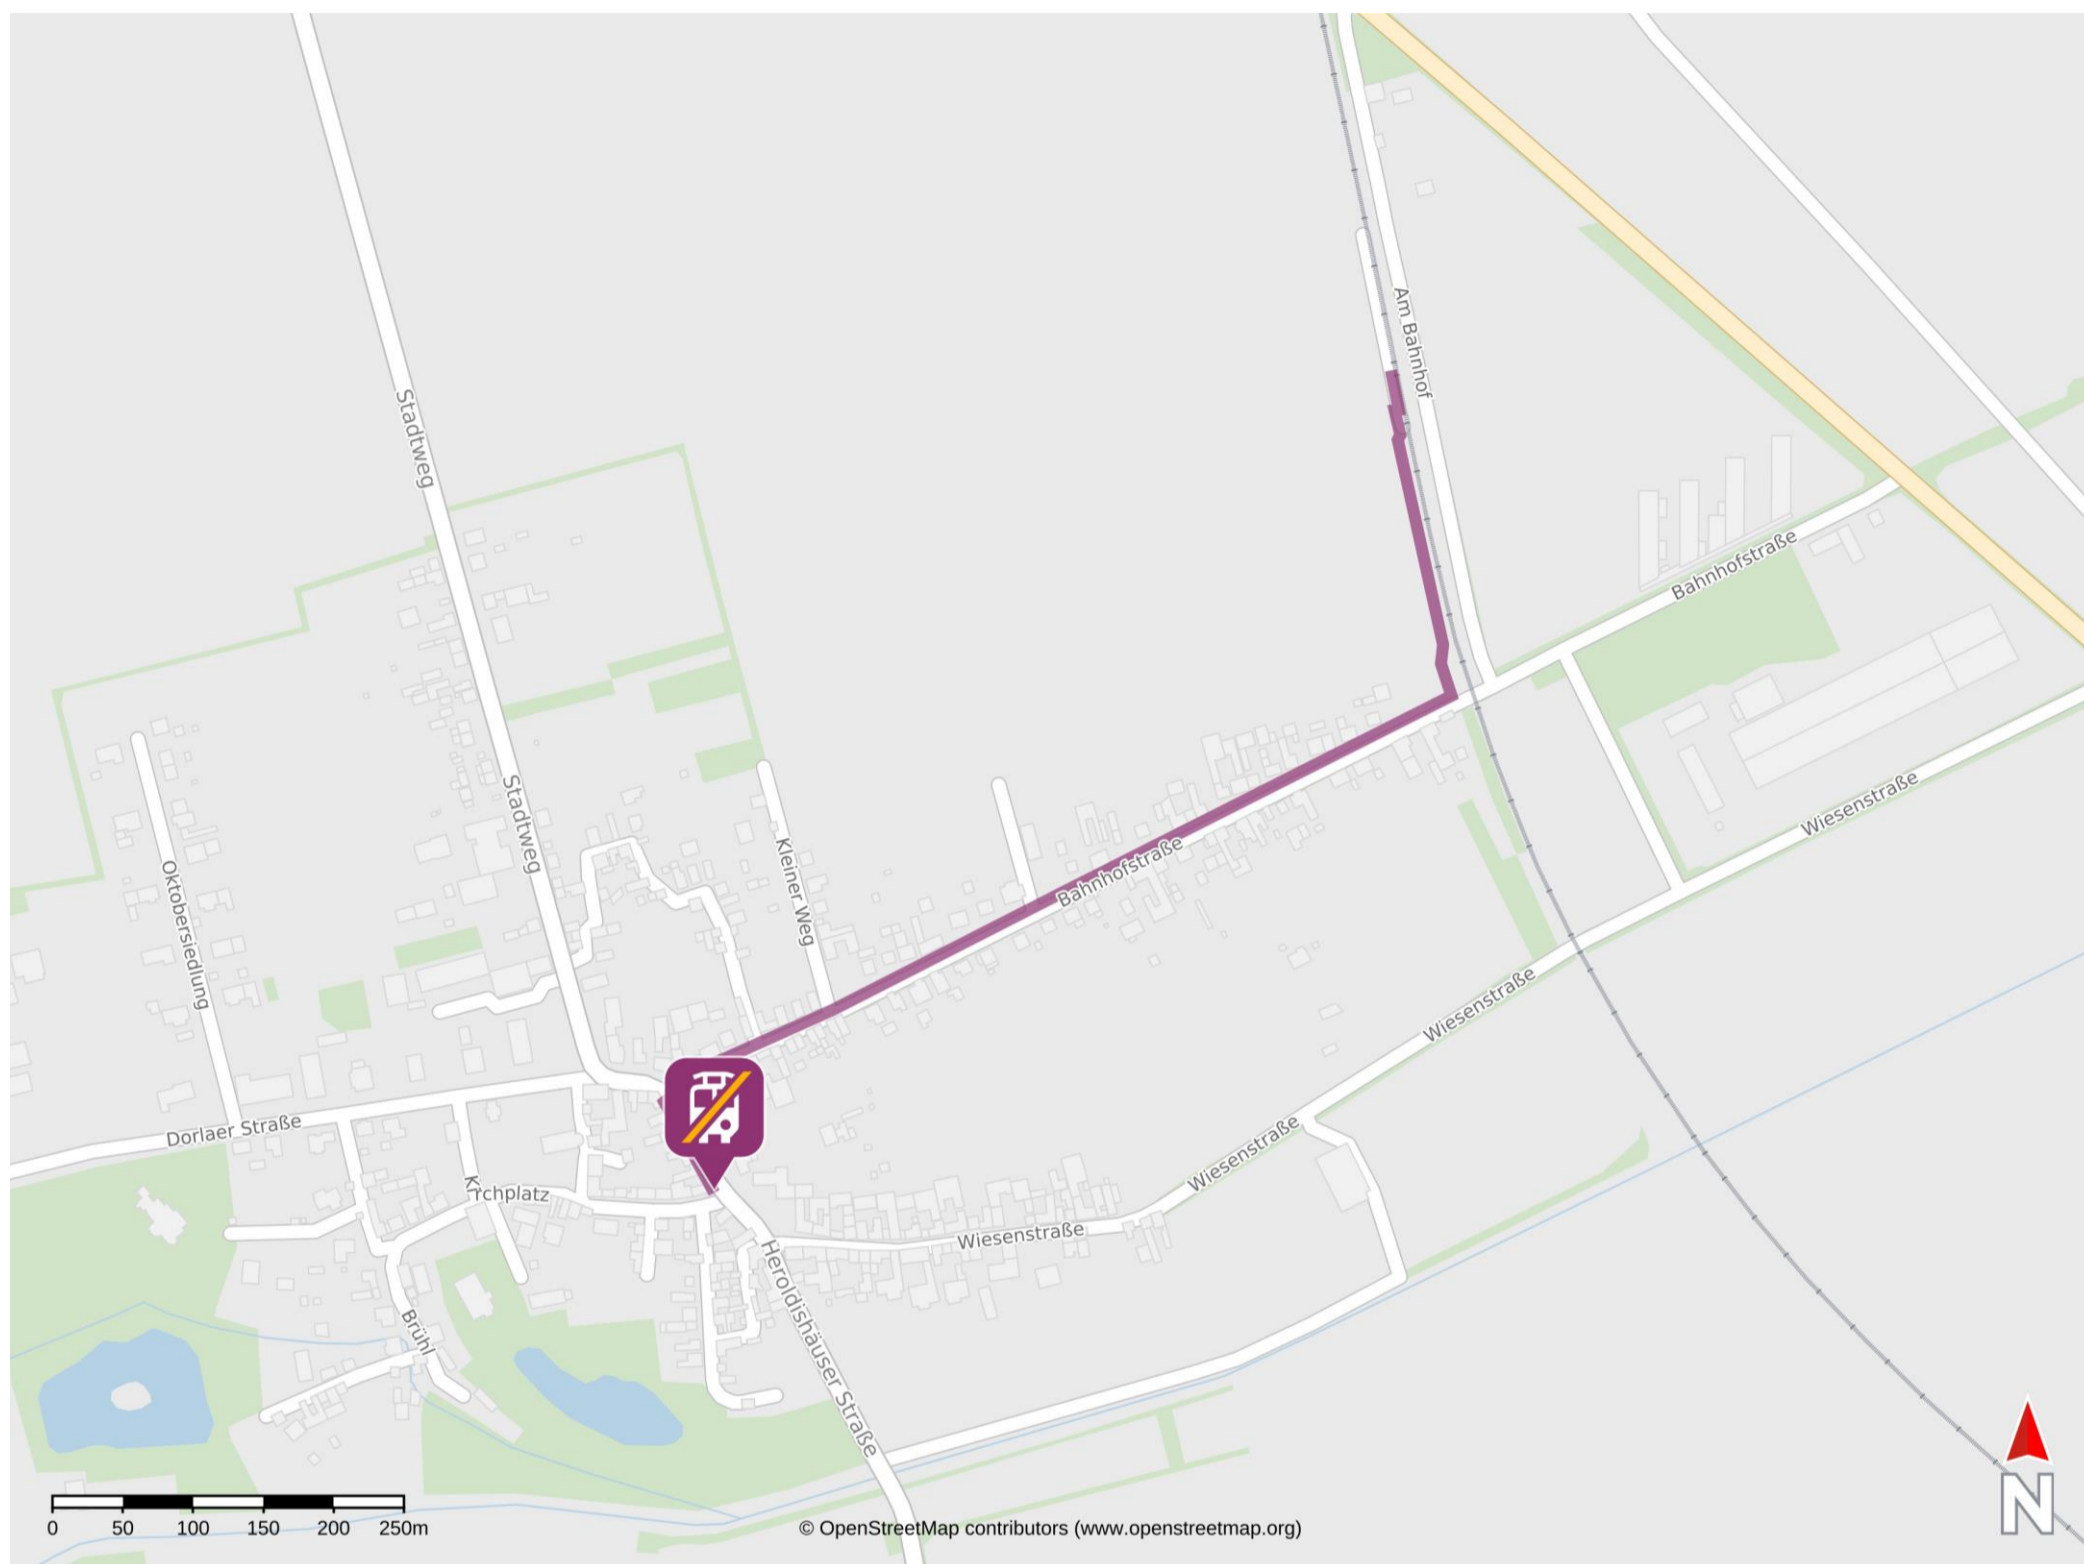

Umgebungsplan

Seebach (Kr Mühlhausen)

Wegbeschreibung Schienenersatzverkehr *

Verlassen Sie den Bahnsteig und begeben Sie sich an die Bahnhofstraße. Biegen Sie nach rechts ab und folgen Sie dem Straßenverlauf, anschließend biegen Sie nach links in die Straße Plan ab. Die Ersatzhaltestelle befindet sich in unmittelbarer Nähe.

*Fahrradmitnahme im Schienenersatzverkehr nur begrenzt, teilweise gar nicht möglich. Bitte informieren Sie sich bei dem von Ihnen genutzten Eisenbahnverkehrsunternehmen. Im QR Code sind die Koordinaten der Ersatzhaltestelle hinterlegt.