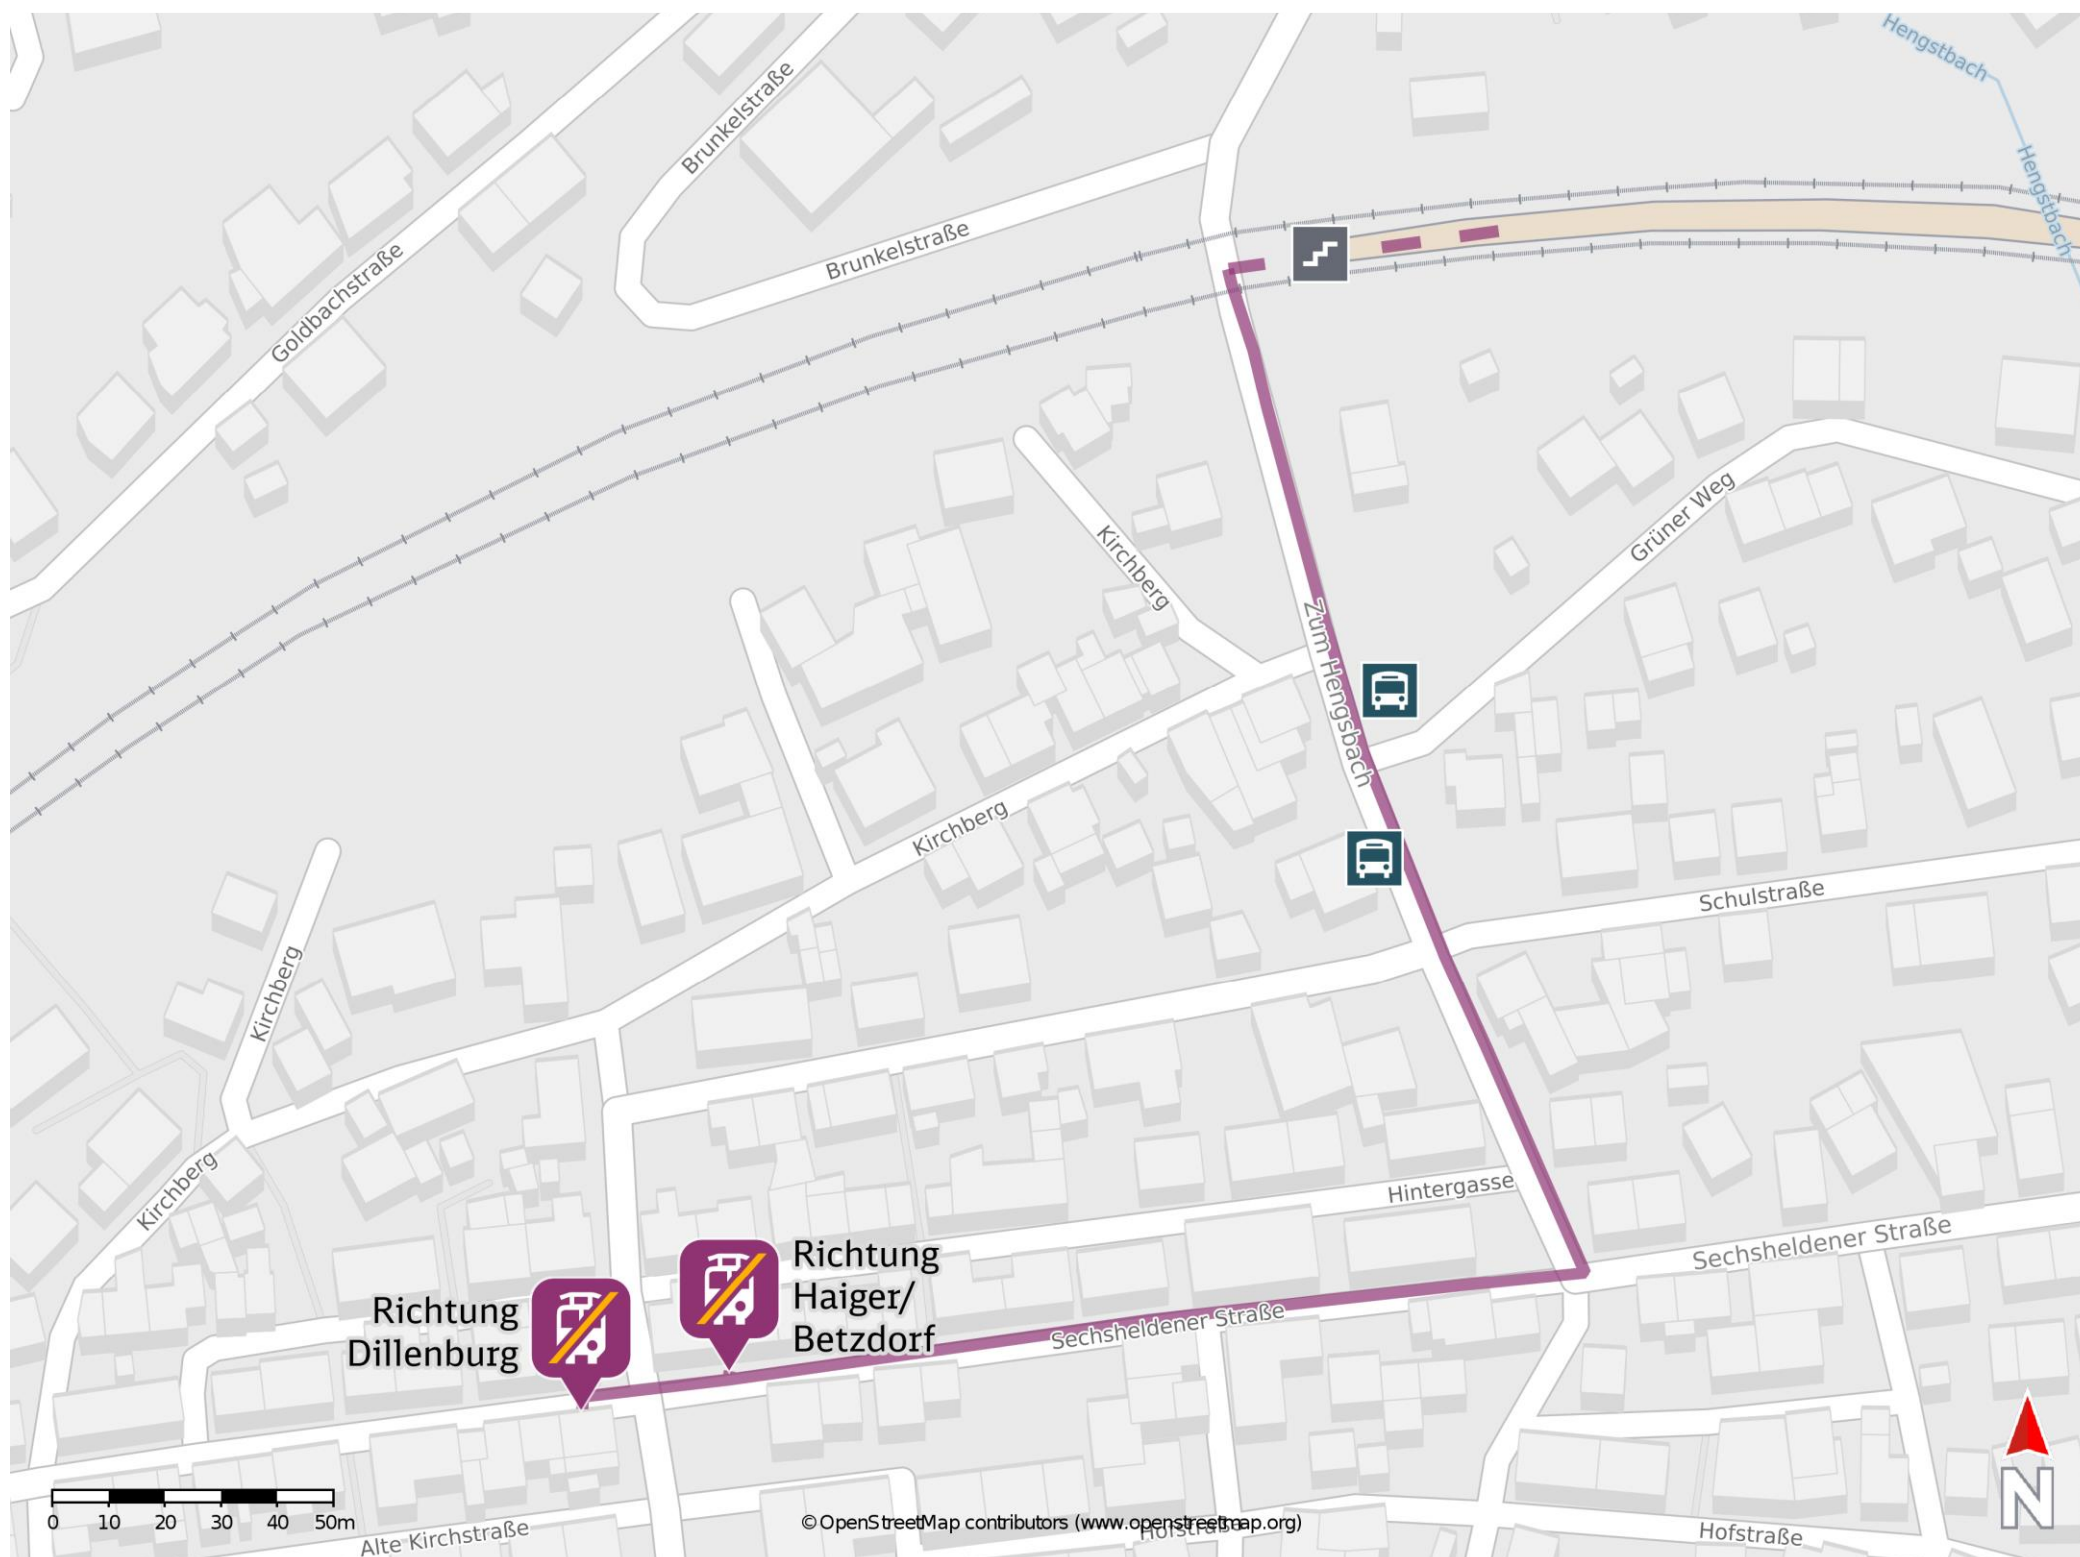

Sechshelden

Ersatzhaltestelle Richtung Haiger/ Betzdorf

Ersatzhaltestelle Richtung Dillenburg

Wegbeschreibung Schienenersatzverkehr *

Verlassen Sie den Bahnsteig über die Treppenanlage und orientieren Sie sich im Tunnel nach links. Folgen Sie dem Straßenverlauf der Straße Zum Hengsbach ca. 200 Meter und biegen Sie an der Kreuzung Zum Hengsbach/ Sechsheldener Straße nach rechts ab. Folgen Sie der Sechsheldener Straße ca. 150 Meter bis zur Ersatzhaltestelle in Richtung Haiger/ Betzdorf an der Bushaltestelle Post. Folgen Sie der Straße weiter und passieren Sie die Schulstraße. In unmittelbarer Nähe zur Kreuzung Schulstraße/ Sechsheldener Straße befindet sich die Ersatzhaltestelle in Richtung Dillenburg an der Bushaltestelle Post.

* Fahrradmitnahme im Schienenersatzverkehr nur begrenzt möglich.
Im QR Code sind die Koordinaten der Ersatzhaltestelle hinterlegt.

barrierefrei
 nicht barrierefrei