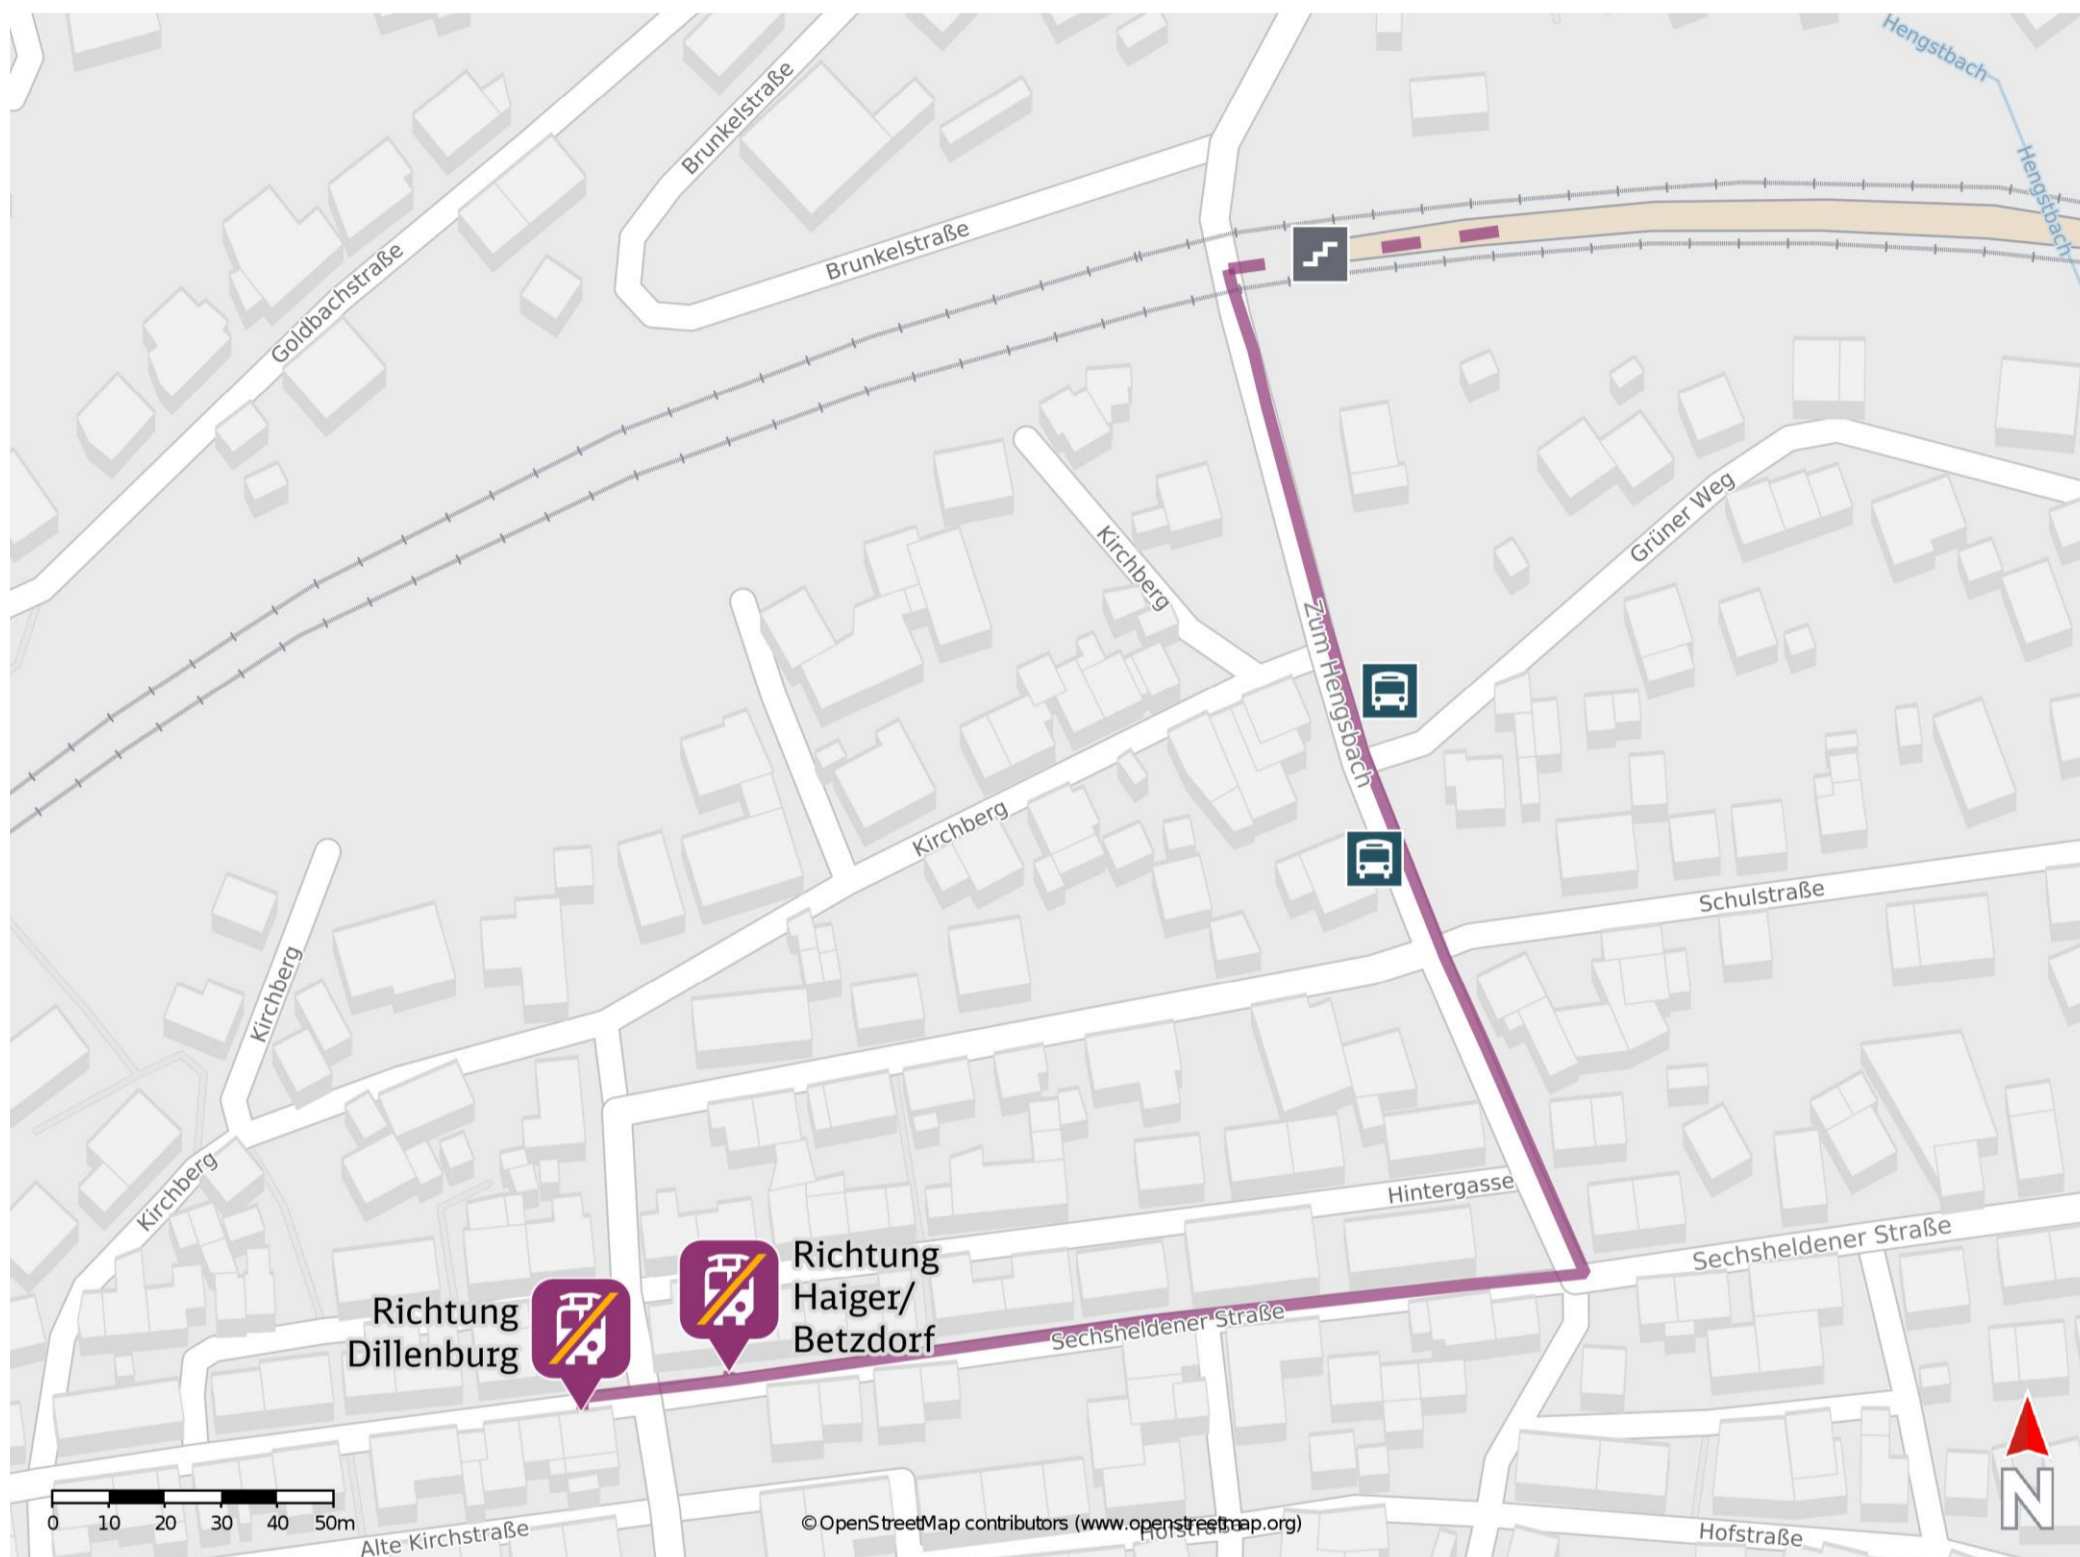

Sechshelden

Ersatzhaltestelle Richtung Haiger/ Betzdorf

Ersatzhaltestelle Richtung Dillenburg

Wegbeschreibung Schienenersatzverkehr *

Verlassen Sie den Bahnsteig über die Treppenanlage und orientieren Sie sich im Tunnel nach links. Folgen Sie dem Straßenverlauf der Straße Zum Hengsbach ca. 200 Meter und biegen Sie an der Kreuzung Zum Hengsbach/ Sechsheldener Straße nach rechts ab. Folgen Sie der Sechsheldener Straße ca. 150 Meter bis zur Ersatzhaltestelle in Richtung Haiger/ Betzdorf an der Bushaltestelle Post. Folgen Sie der Straße weiter und passieren Sie die Schulstraße. In unmittelbarer Nähe zur Kreuzung Schulstraße/ Sechsheldener Straße befindet sich die Ersatzhaltestelle in Richtung Dillenburg an der Bushaltestelle Post.

* Fahrradmitnahme im Schienenersatzverkehr nur begrenzt möglich.
Im QR Code sind die Koordinaten der Ersatzhaltestelle hinterlegt.

barrierefrei
 nicht barrierefrei