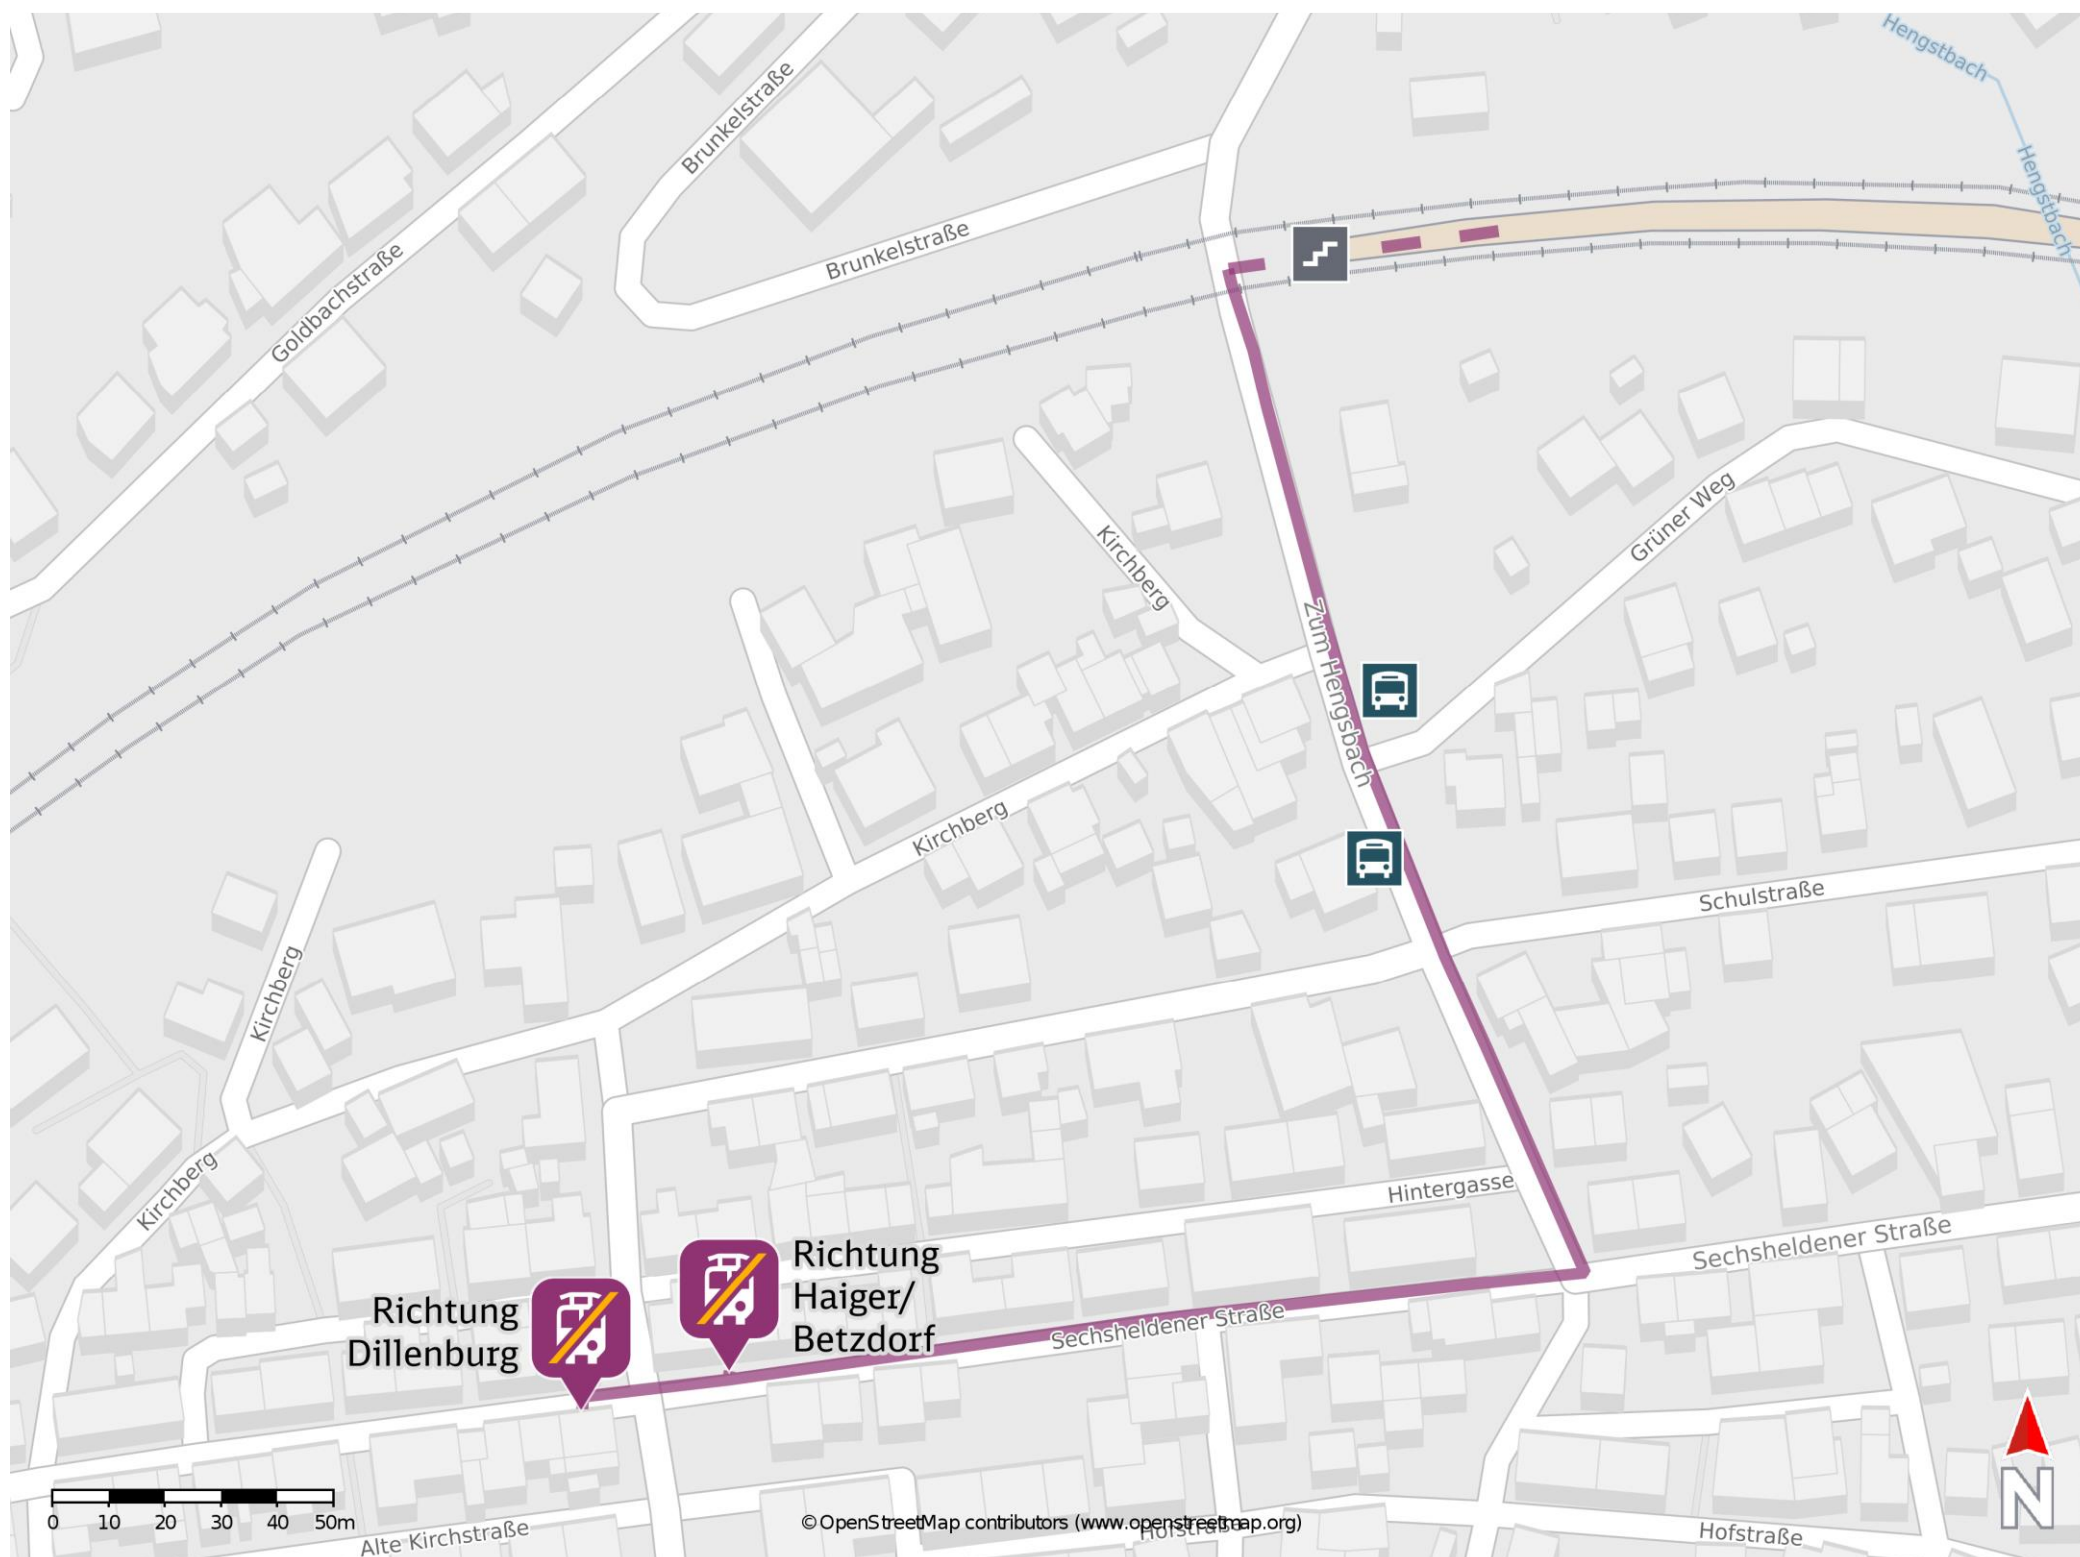

## Sechshelden

Ersatzhaltestelle Richtung Haiger/ Betzdorf

Ersatzhaltestelle Richtung Dillenburg

### Wegbeschreibung Schienenersatzverkehr \*

Verlassen Sie den Bahnsteig über die Treppenanlage und orientieren Sie sich im Tunnel nach links. Folgen Sie dem Straßenverlauf der Straße Zum Hengsbach ca. 200 Meter und biegen Sie an der Kreuzung Zum Hengsbach/ Sechsheldener Straße nach rechts ab. Folgen Sie der Sechsheldener Straße ca. 150 Meter bis zur Ersatzhaltestelle in Richtung Haiger/ Betzdorf an der Bushaltestelle Post. Folgen Sie der Straße weiter und passieren Sie die Schulstraße. In unmittelbarer Nähe zur Kreuzung Schulstraße/ Sechsheldener Straße befindet sich die Ersatzhaltestelle in Richtung Dillenburg an der Bushaltestelle Post.

\* Fahrradmitnahme im Schienenersatzverkehr nur begrenzt möglich.  
Im QR Code sind die Koordinaten der Ersatzhaltestelle hinterlegt.

— barrierefrei  
— nicht barrierefrei