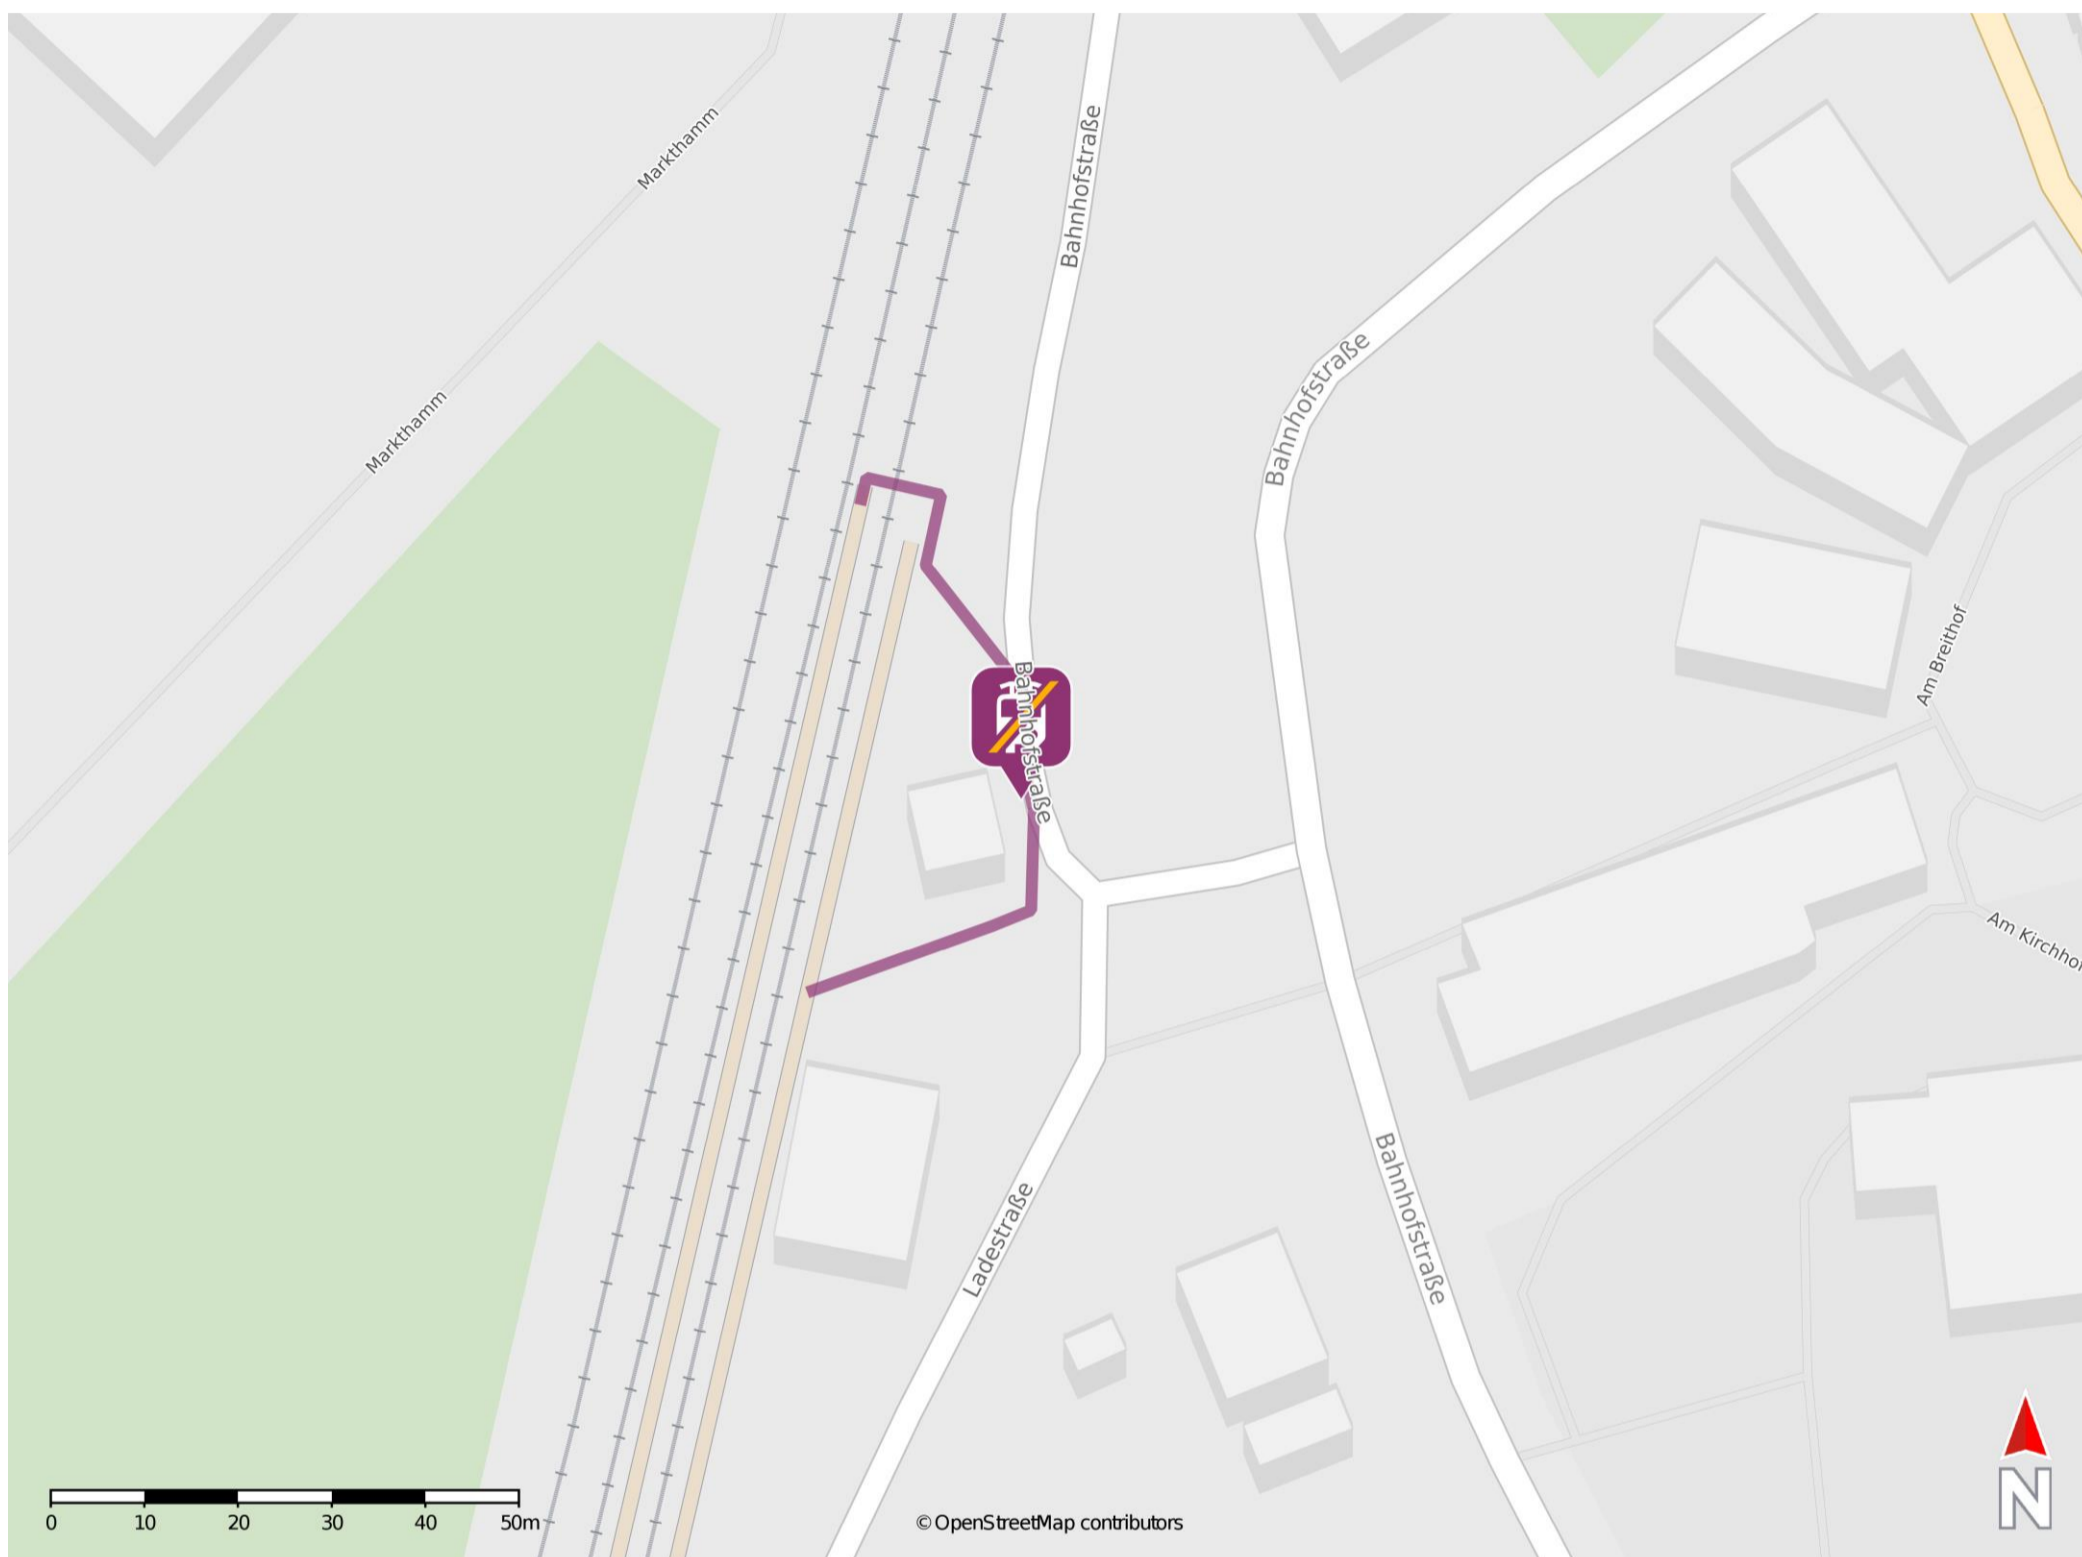

## Berne

### Wegbeschreibung Schienenersatzverkehr \*

Verlassen Sie den Bahnsteig und begeben Sie sich zum Bahnhofsvorplatz. Die Ersatzhaltestelle befindet sich am Bahnhofsvorplatz an der Bushaltestelle.

\* Fahrradmitnahme im Schienenersatzverkehr nur begrenzt möglich.  
Im QR Code sind die Koordinaten der Ersatzhaltestelle hinterlegt.