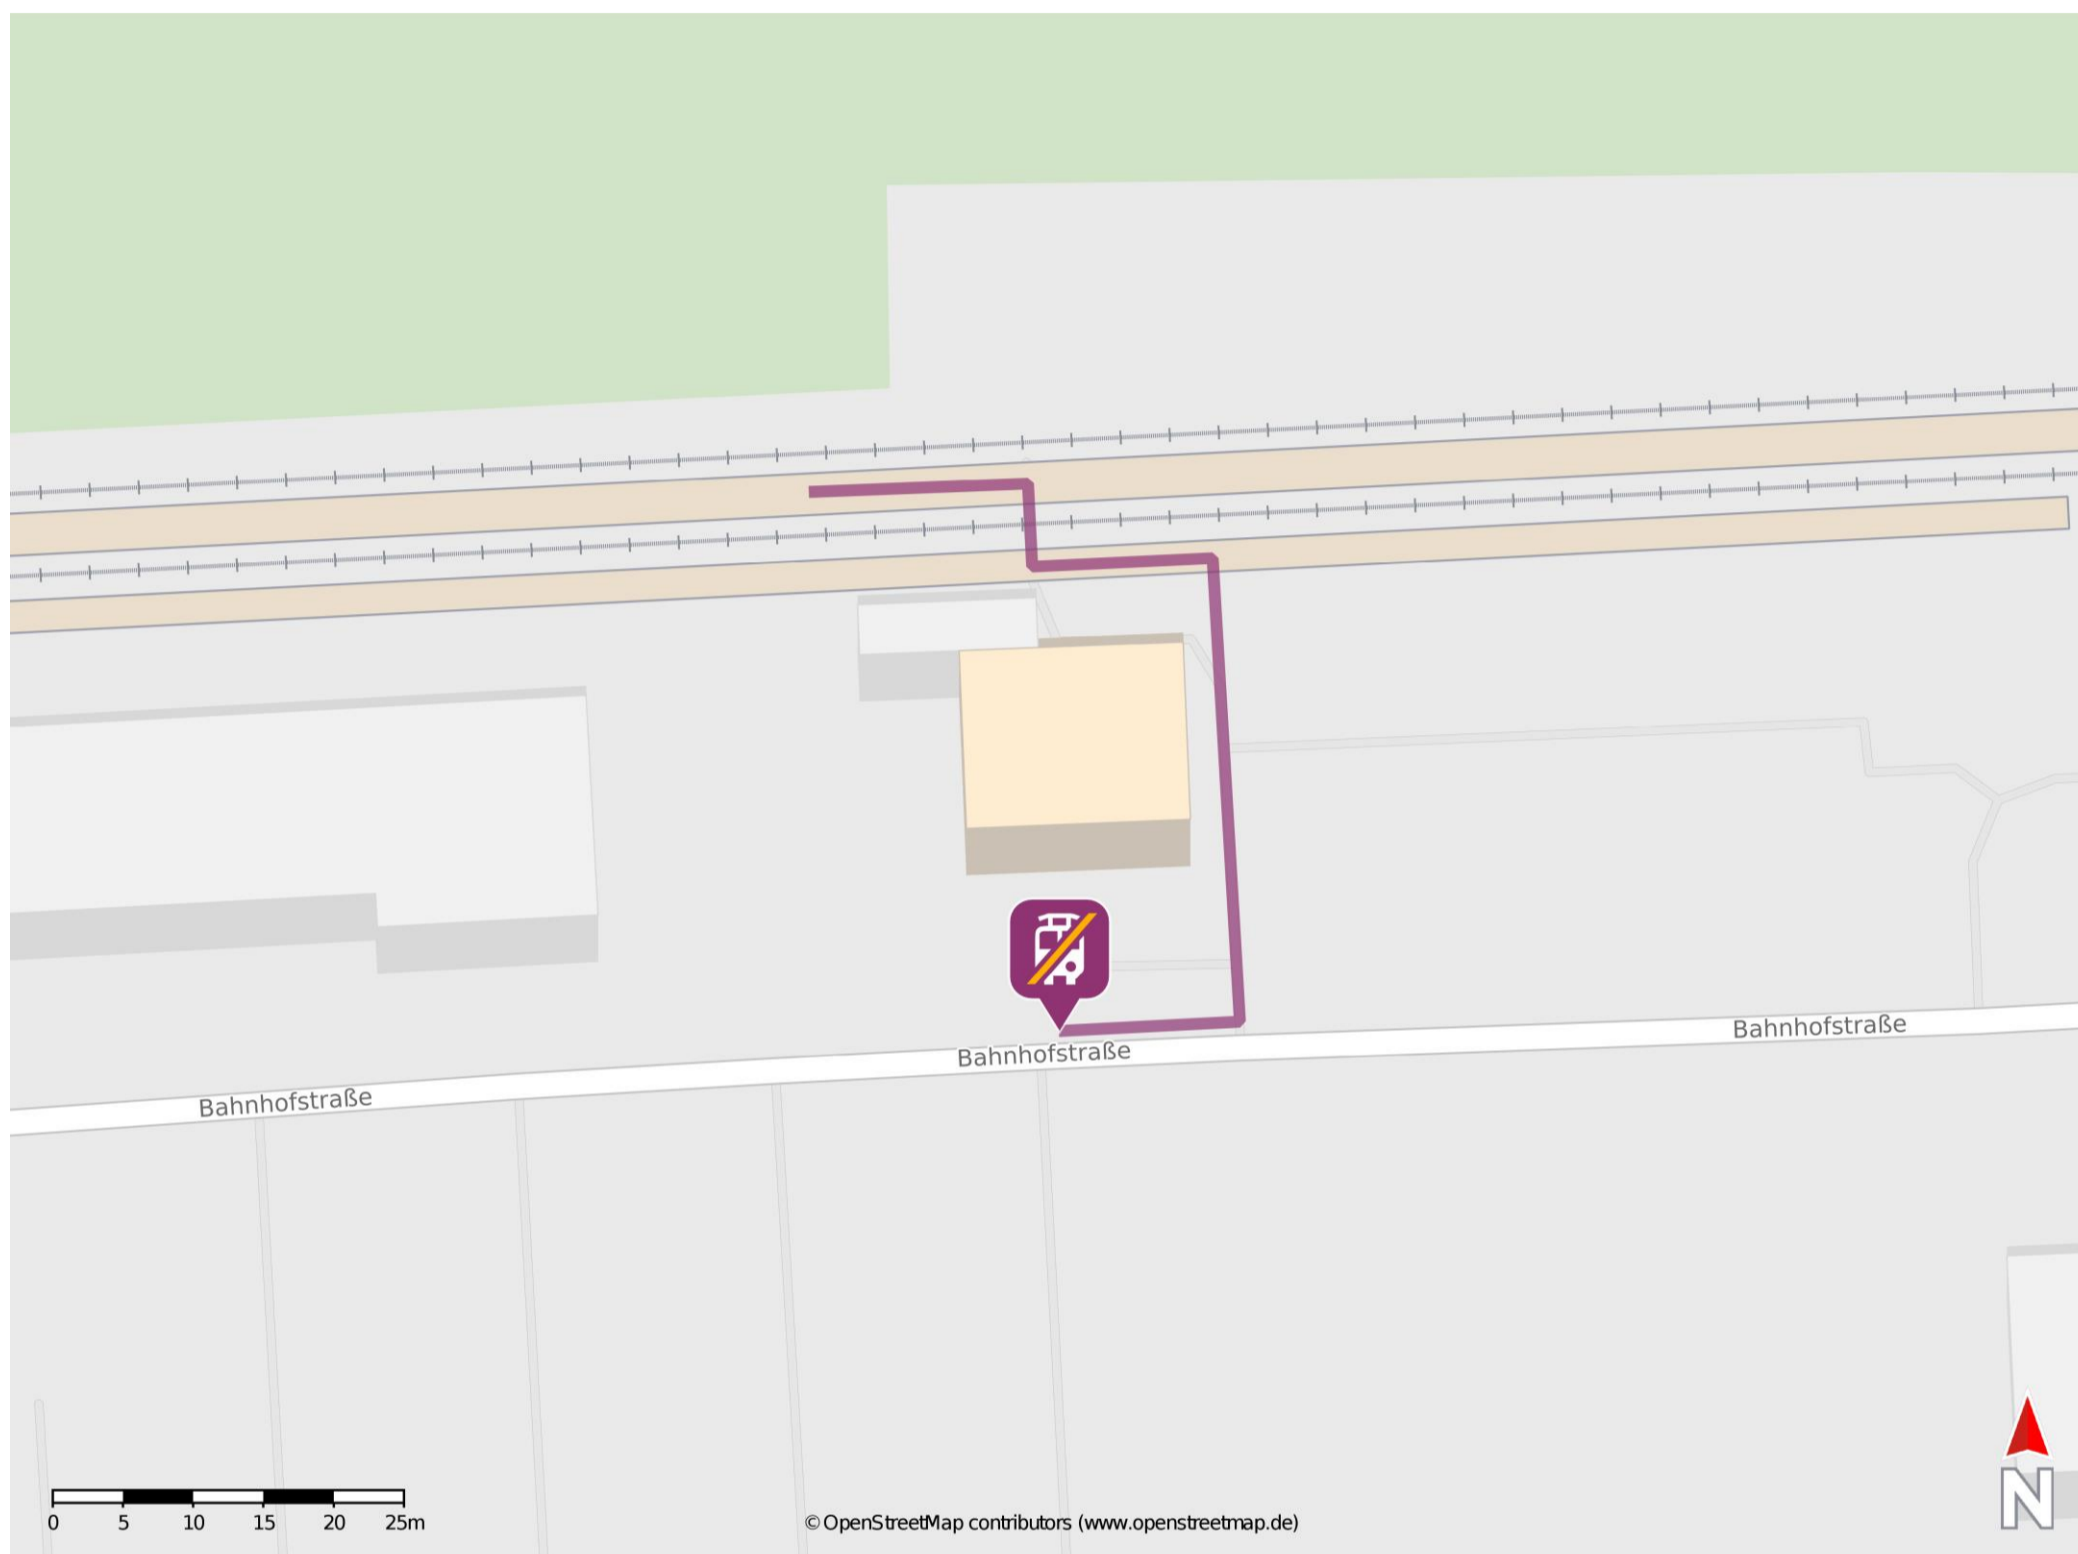

## Schwindegg

### Wegbeschreibung Schienenersatzverkehr \*

Verlassen Sie den Bahnsteig, ggf. über den Bahnübergang, und begeben Sie sich an die Bahnhofstraße. Die Ersatzhaltestelle befindet sich direkt vor dem Bahnhofsgebäude.

\* Fahrradmitnahme im Schienenersatzverkehr nur begrenzt möglich.  
Im QR Code sind die Koordinaten der Ersatzhaltestelle hinterlegt.

— barrierefrei  
- nicht barrierefrei