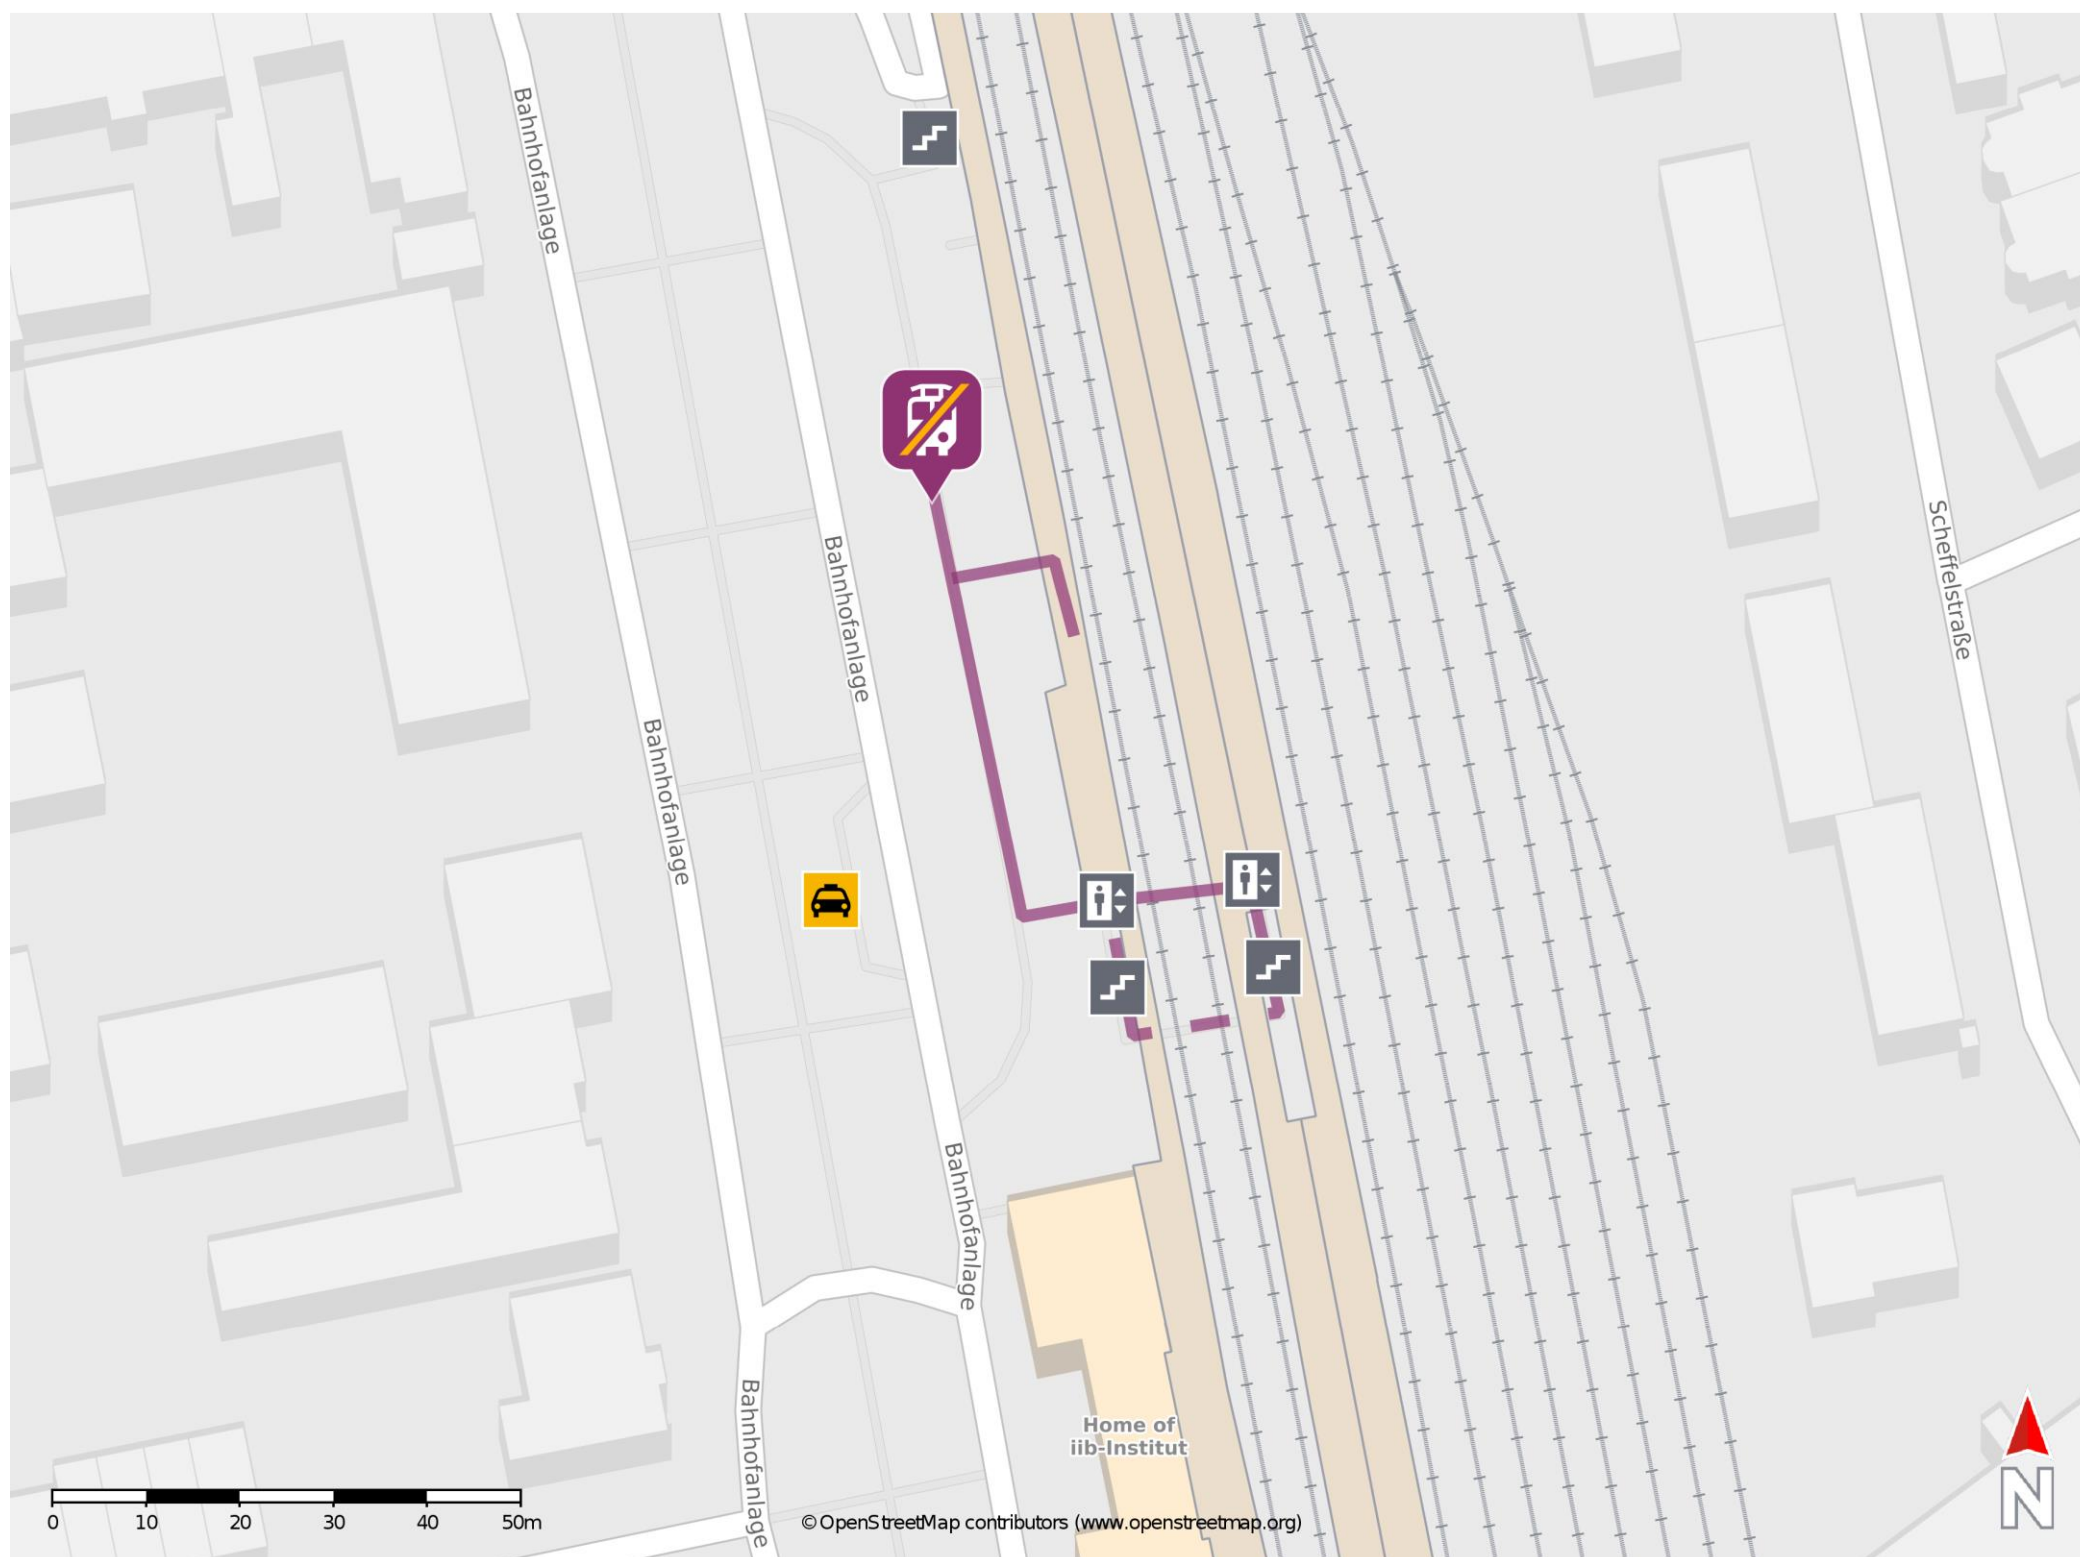

Schwetzingen

Wegbeschreibung Schienenersatzverkehr *

Verlassen Sie den Bahnsteig und begeben Sie sich an die Bahnhofanlage. Biegen Sie nach rechts ab und folgen Sie dem Straßenverlauf bis zur Ersatzhaltestelle.

* Fahrradmitnahme im Schienenersatzverkehr nur begrenzt möglich.
Im QR Code sind die Koordinaten der Ersatzhaltestelle hinterlegt.

— barrierefrei
- nicht barrierefrei