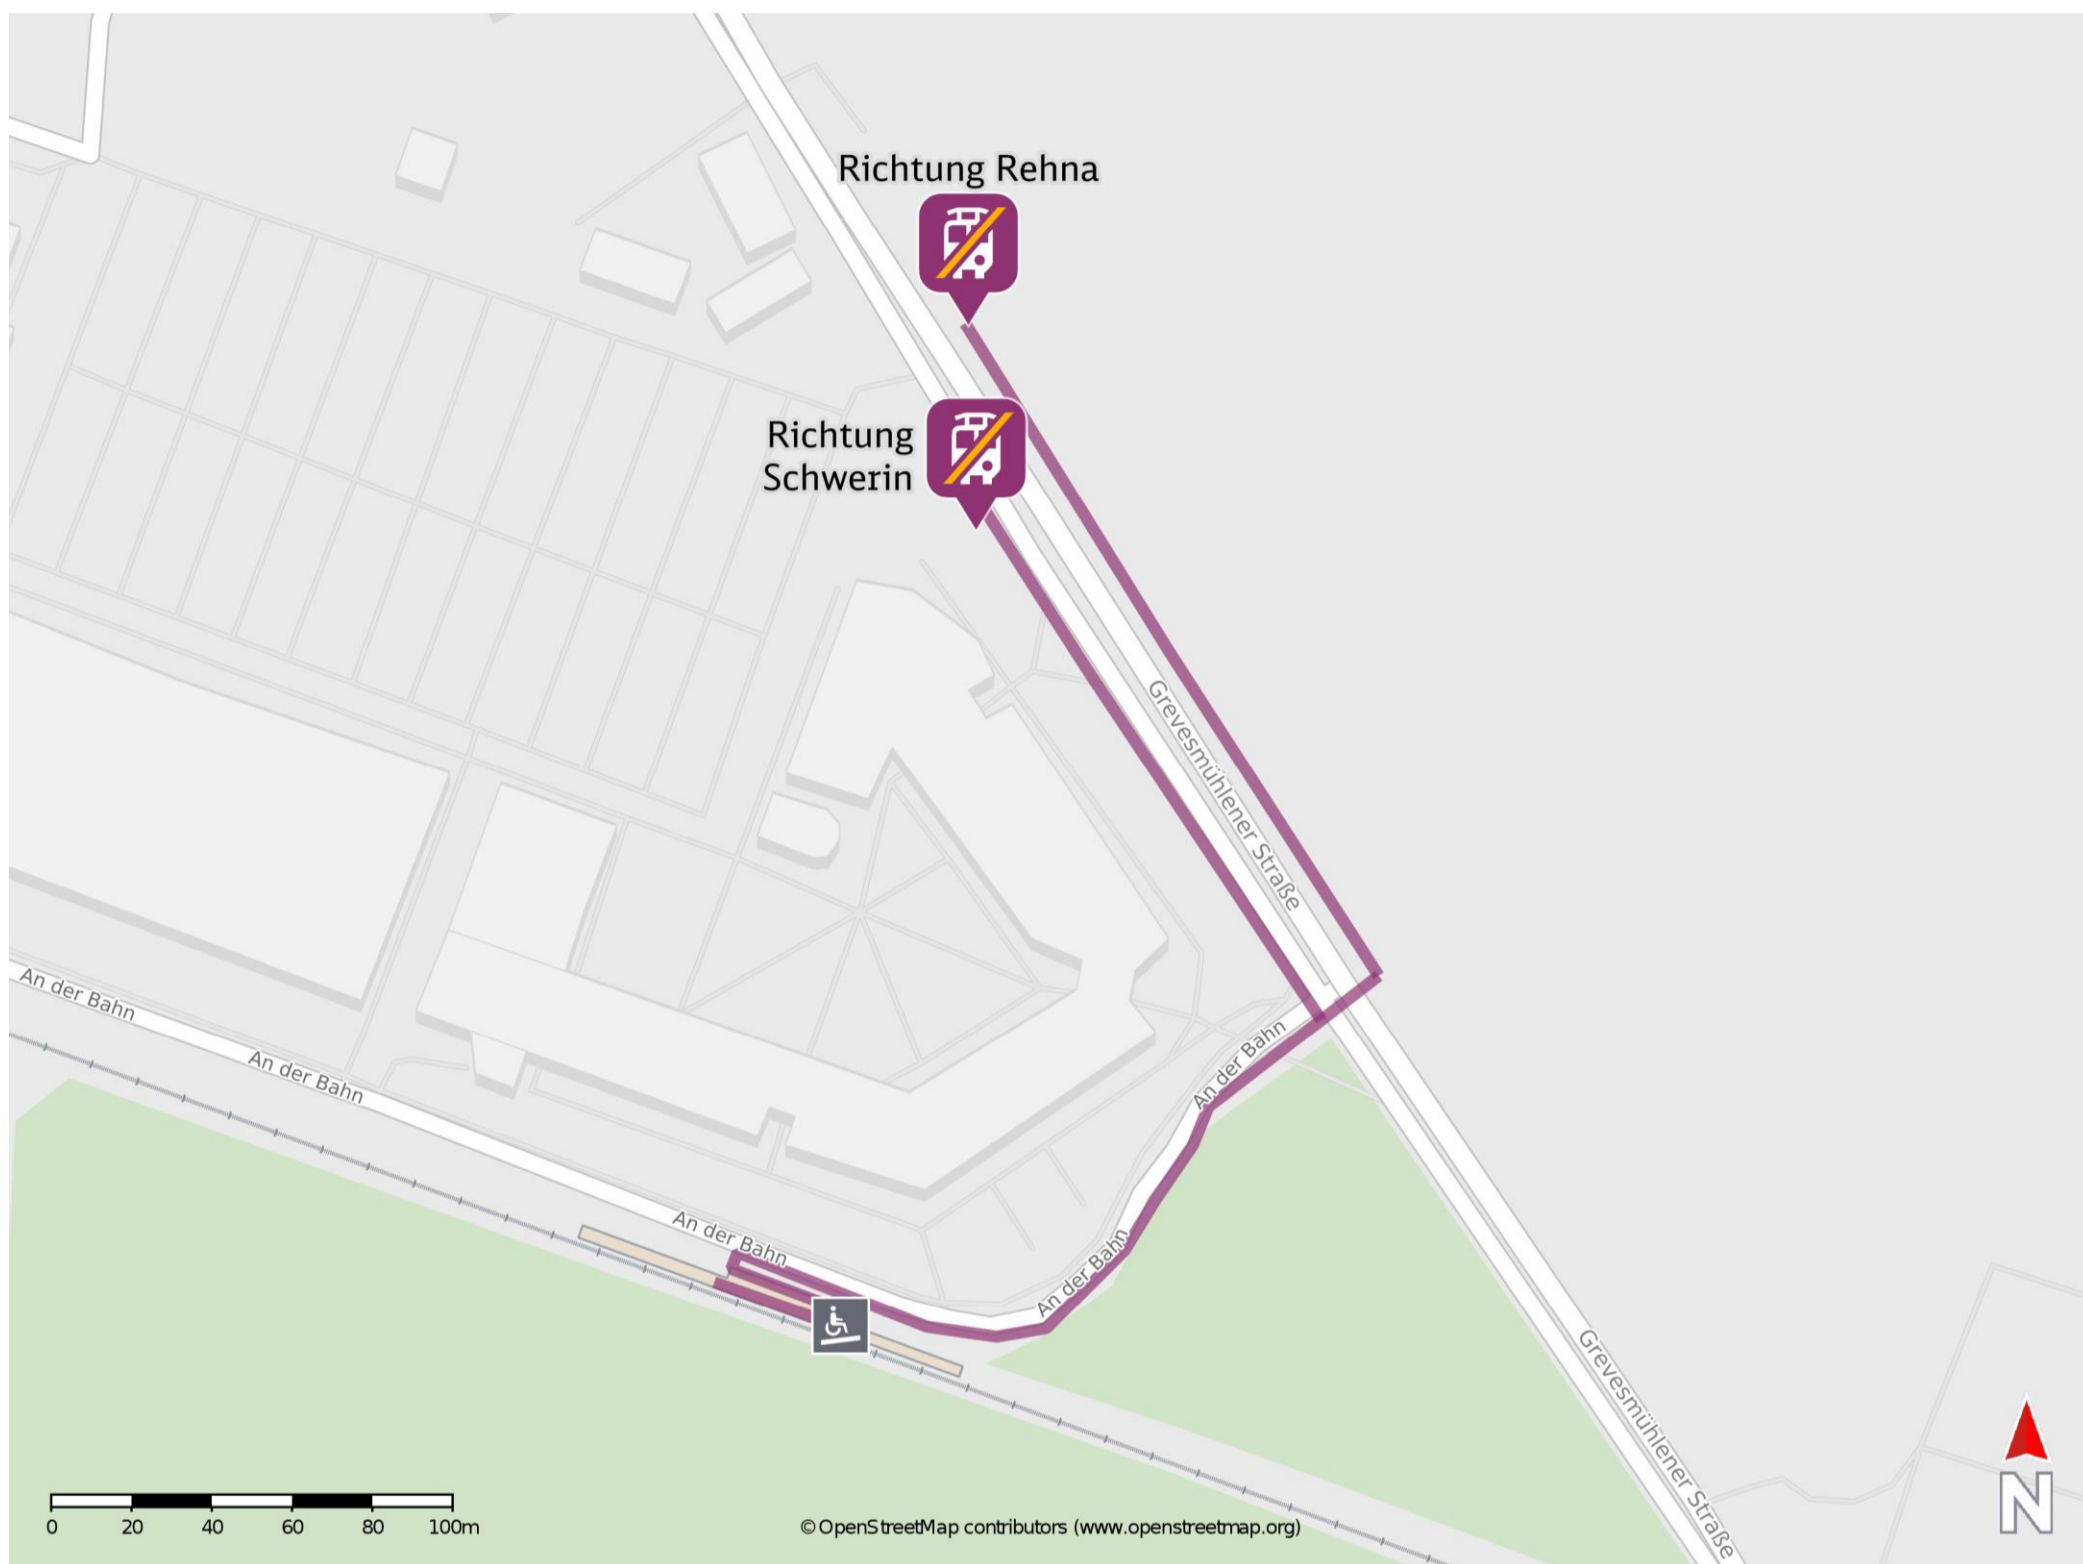

# Umgebungsplan

## Schwerin-Margaretenhof

### Wegbeschreibung Schienenersatzverkehr \*

Verlassen Sie den Bahnsteig und begeben Sie sich an die Straße An der Bahn. Orientieren Sie sich nach rechts und folgen Sie der Straße bis zur Grevesmühlener Straße. Biegen Sie nach links ab und folgen Sie dem Straßenverlauf bis zur jeweiligen Ersatzhaltestelle. Die Ersatzhaltestelle befindet sich an der Bushaltestelle Margaretenhof.

Ersatzhaltestelle Richtung Schwerin

Ersatzhaltestelle Richtung Rehna

\*Fahrradmitnahme im Schienenersatzverkehr nur begrenzt, teilweise gar nicht möglich. Bitte informieren Sie sich bei dem von Ihnen genutzten Eisenbahnverkehrsunternehmen. Im QR Code sind die Koordinaten der Ersatzhaltestelle hinterlegt.