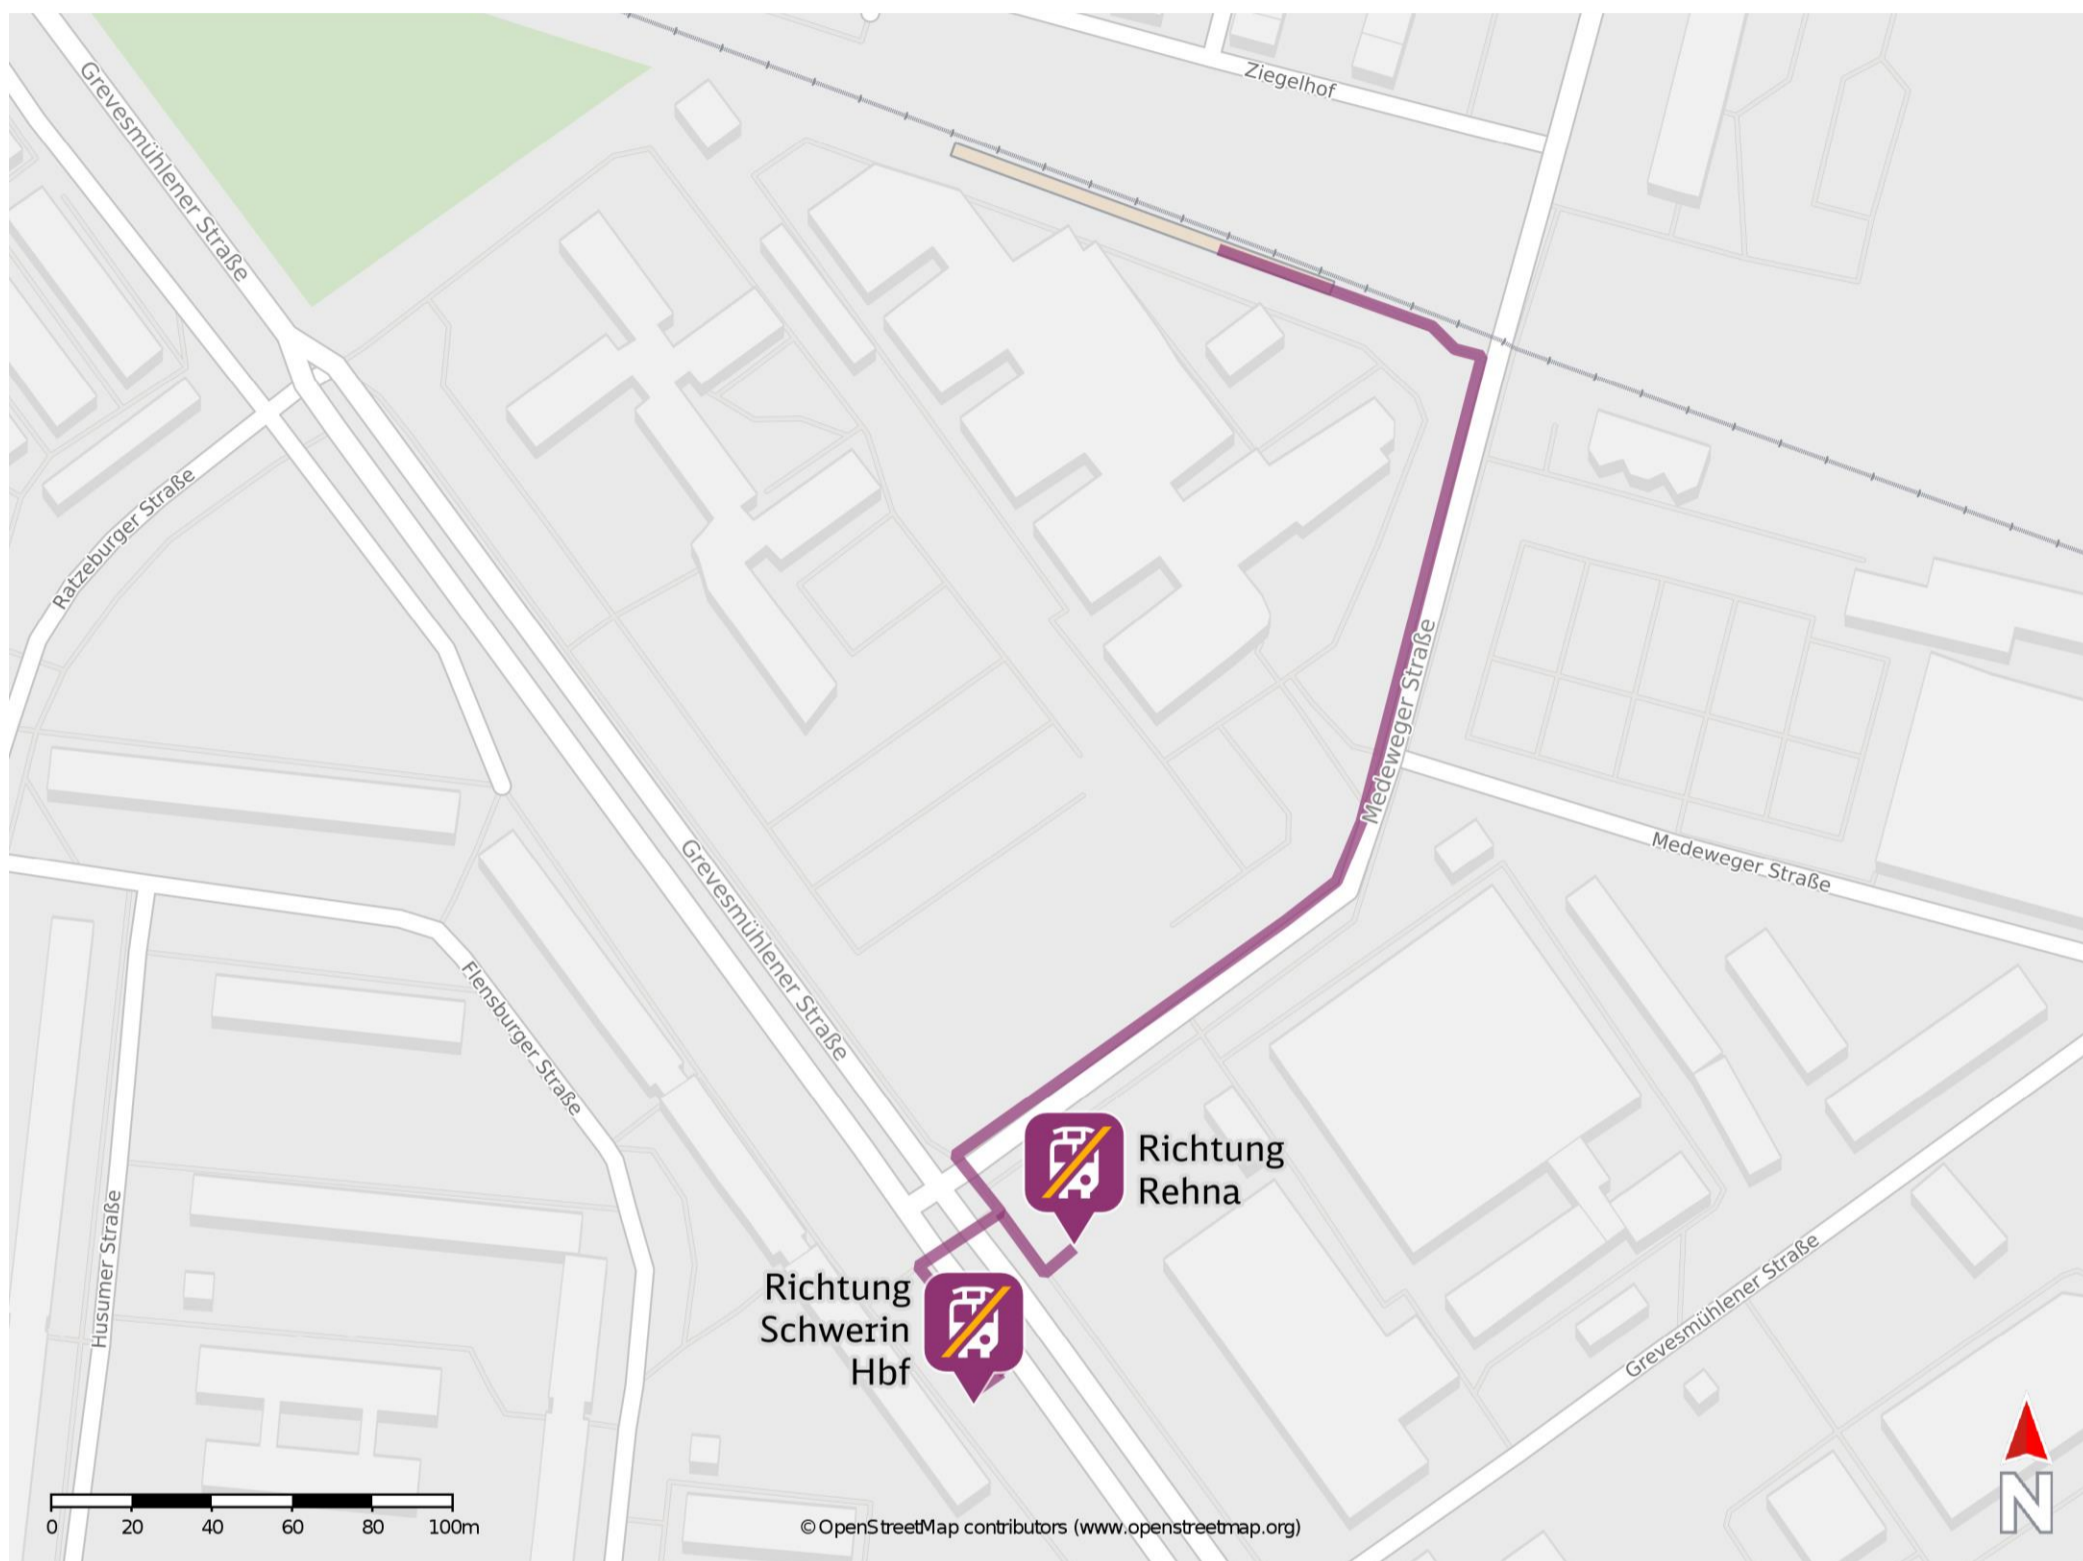

Umgebungsplan

Schwerin-Lankow

Wegbeschreibung Schienenersatzverkehr *

Verlassen Sie den Bahnsteig und begeben Sie sich an die Medeweger Straße. Orientieren Sie sich nach rechts und folgen Sie der Straße bis zur Grevesmühlener Straße. Biegen Sie nach links ab und begeben Sie sich an die jeweilige Ersatzhaltestelle. Die Ersatzhaltestelle befindet sich an der Bushaltestelle Ziegelhof.

Ersatzhaltestelle Richtung Rehna

Ersatzhaltestelle Richtung Schwerin Hbf

*Fahrradmitnahme im Schienenersatzverkehr nur begrenzt, teilweise gar nicht möglich. Bitte informieren Sie sich bei dem von Ihnen genutzten Eisenbahnverkehrsunternehmen. Im QR Code sind die Koordinaten der Ersatzhaltestelle hinterlegt.

— barrierefrei
— nicht barrierefrei