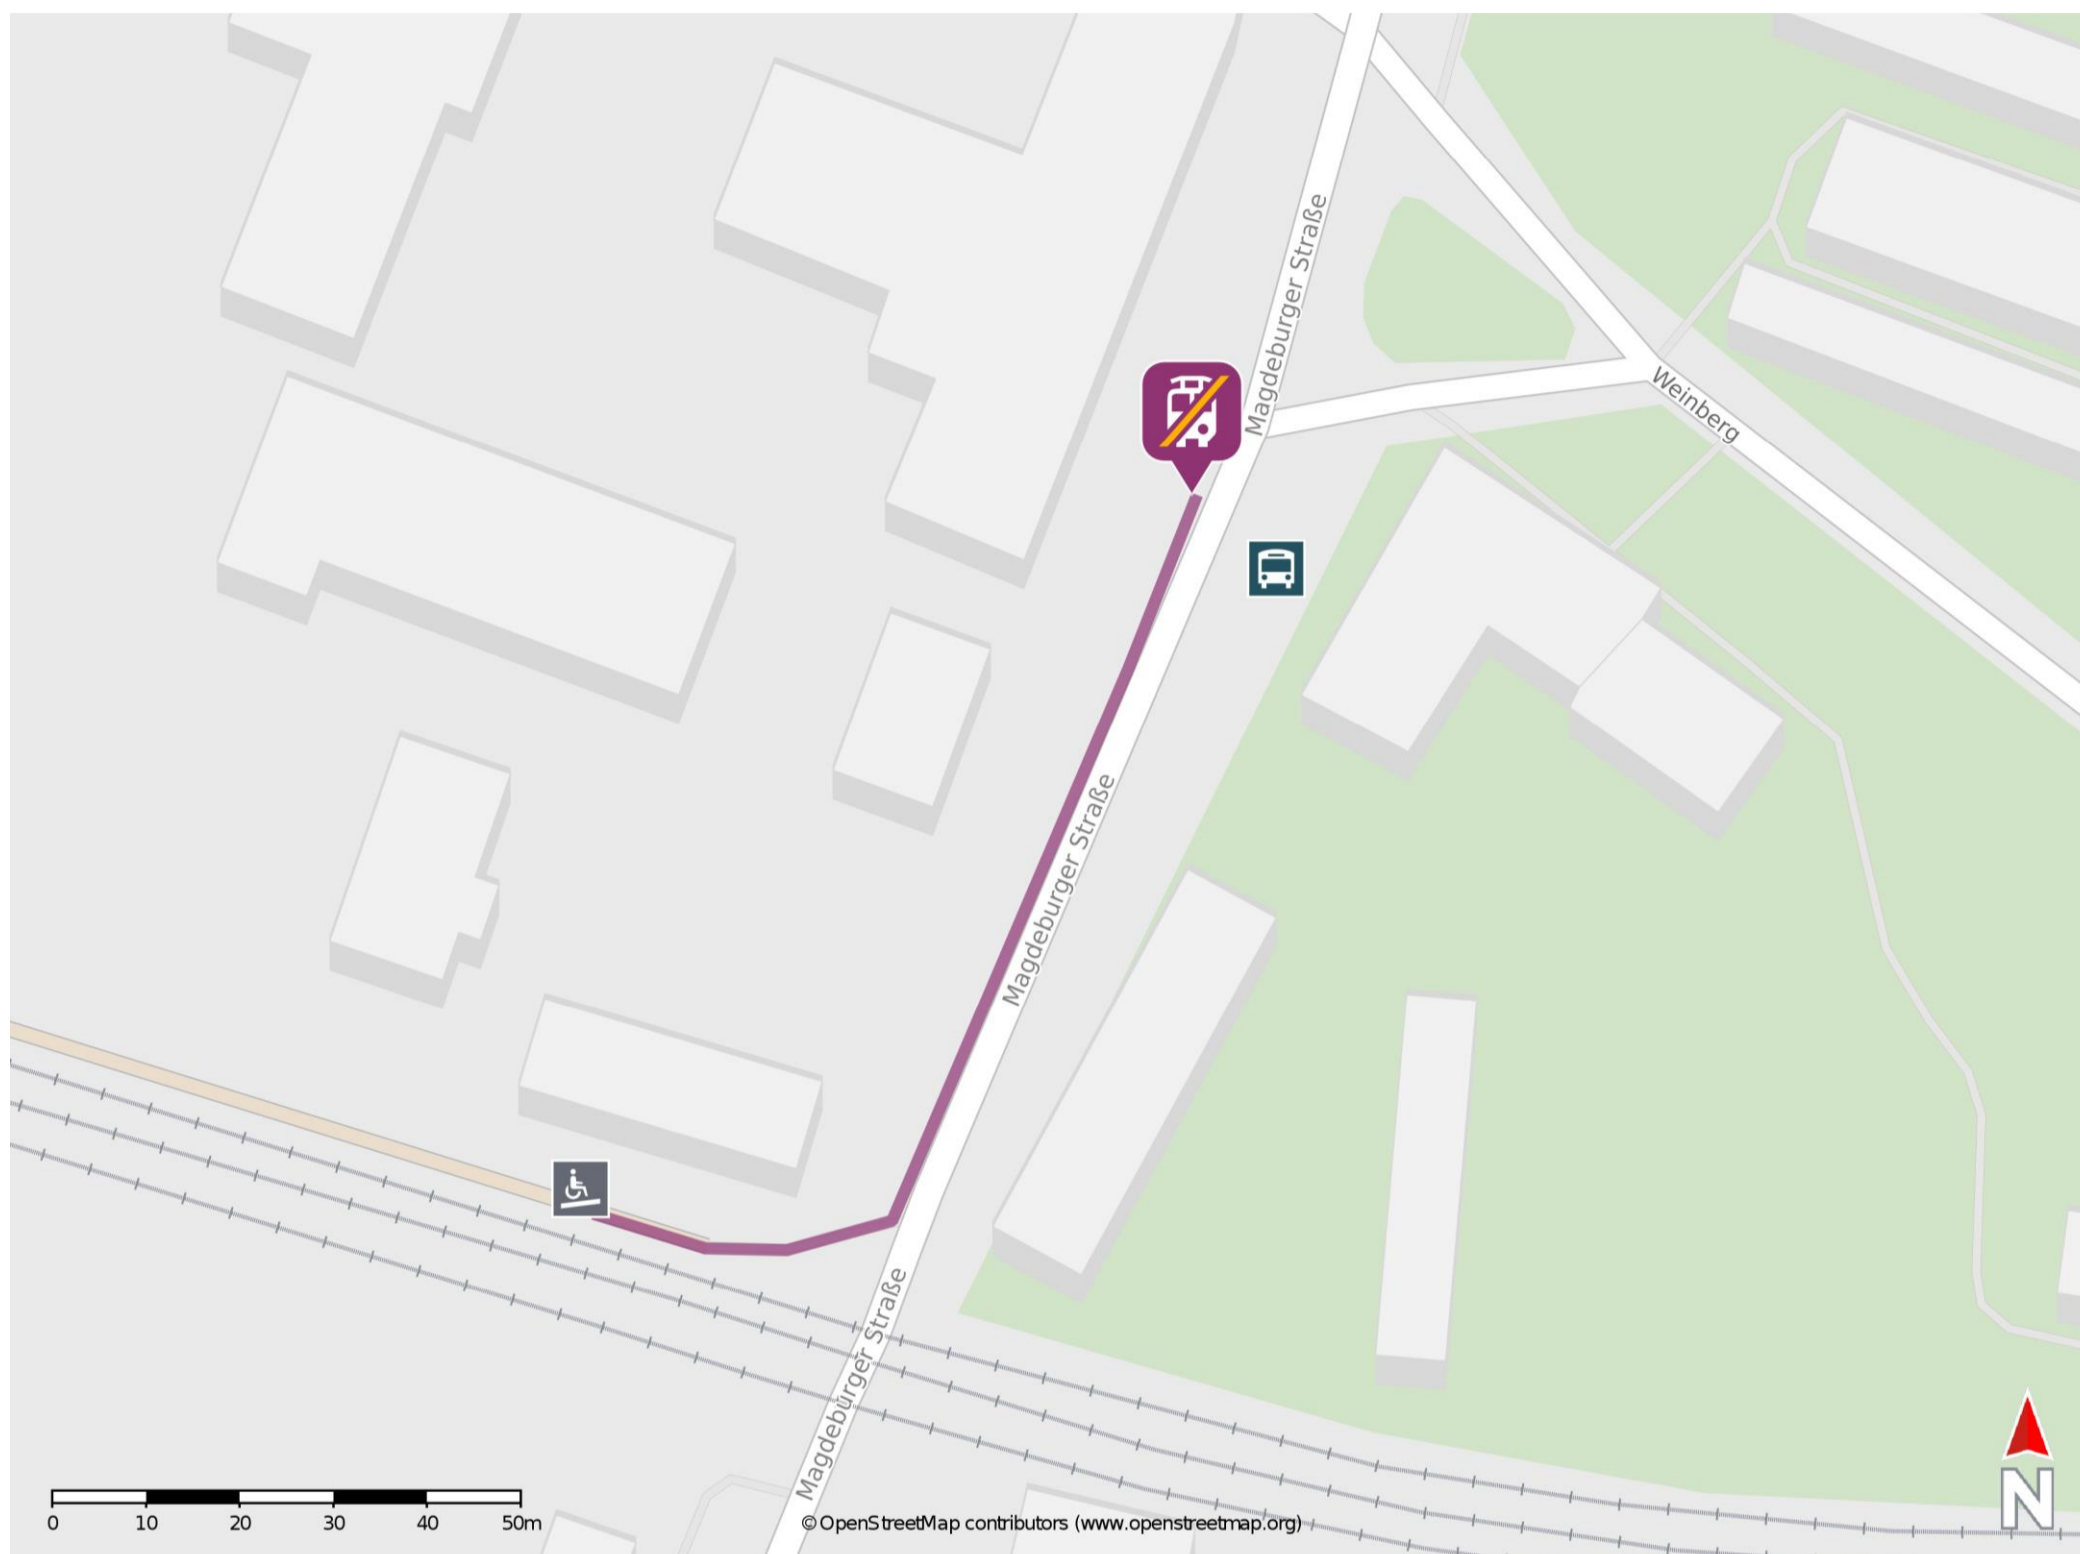

## Bernburg-Waldau Hp

### Wegbeschreibung Schienenersatzverkehr \*

Verlassen Sie den Bahnsteig und begeben Sie sich an die Magdeburger Straße. Biegen Sie nach links ab und folgen Sie der Straße bis zur Ersatzhaltestelle. Die Ersatzhaltestelle befindet sich an der Haltestelle Gutsberg.

\* Fahrradmitnahme im Schienenersatzverkehr nur begrenzt möglich.  
Im QR Code sind die Koordinaten der Ersatzhaltestelle hinterlegt.

— barrierefrei  
- - nicht barrierefrei