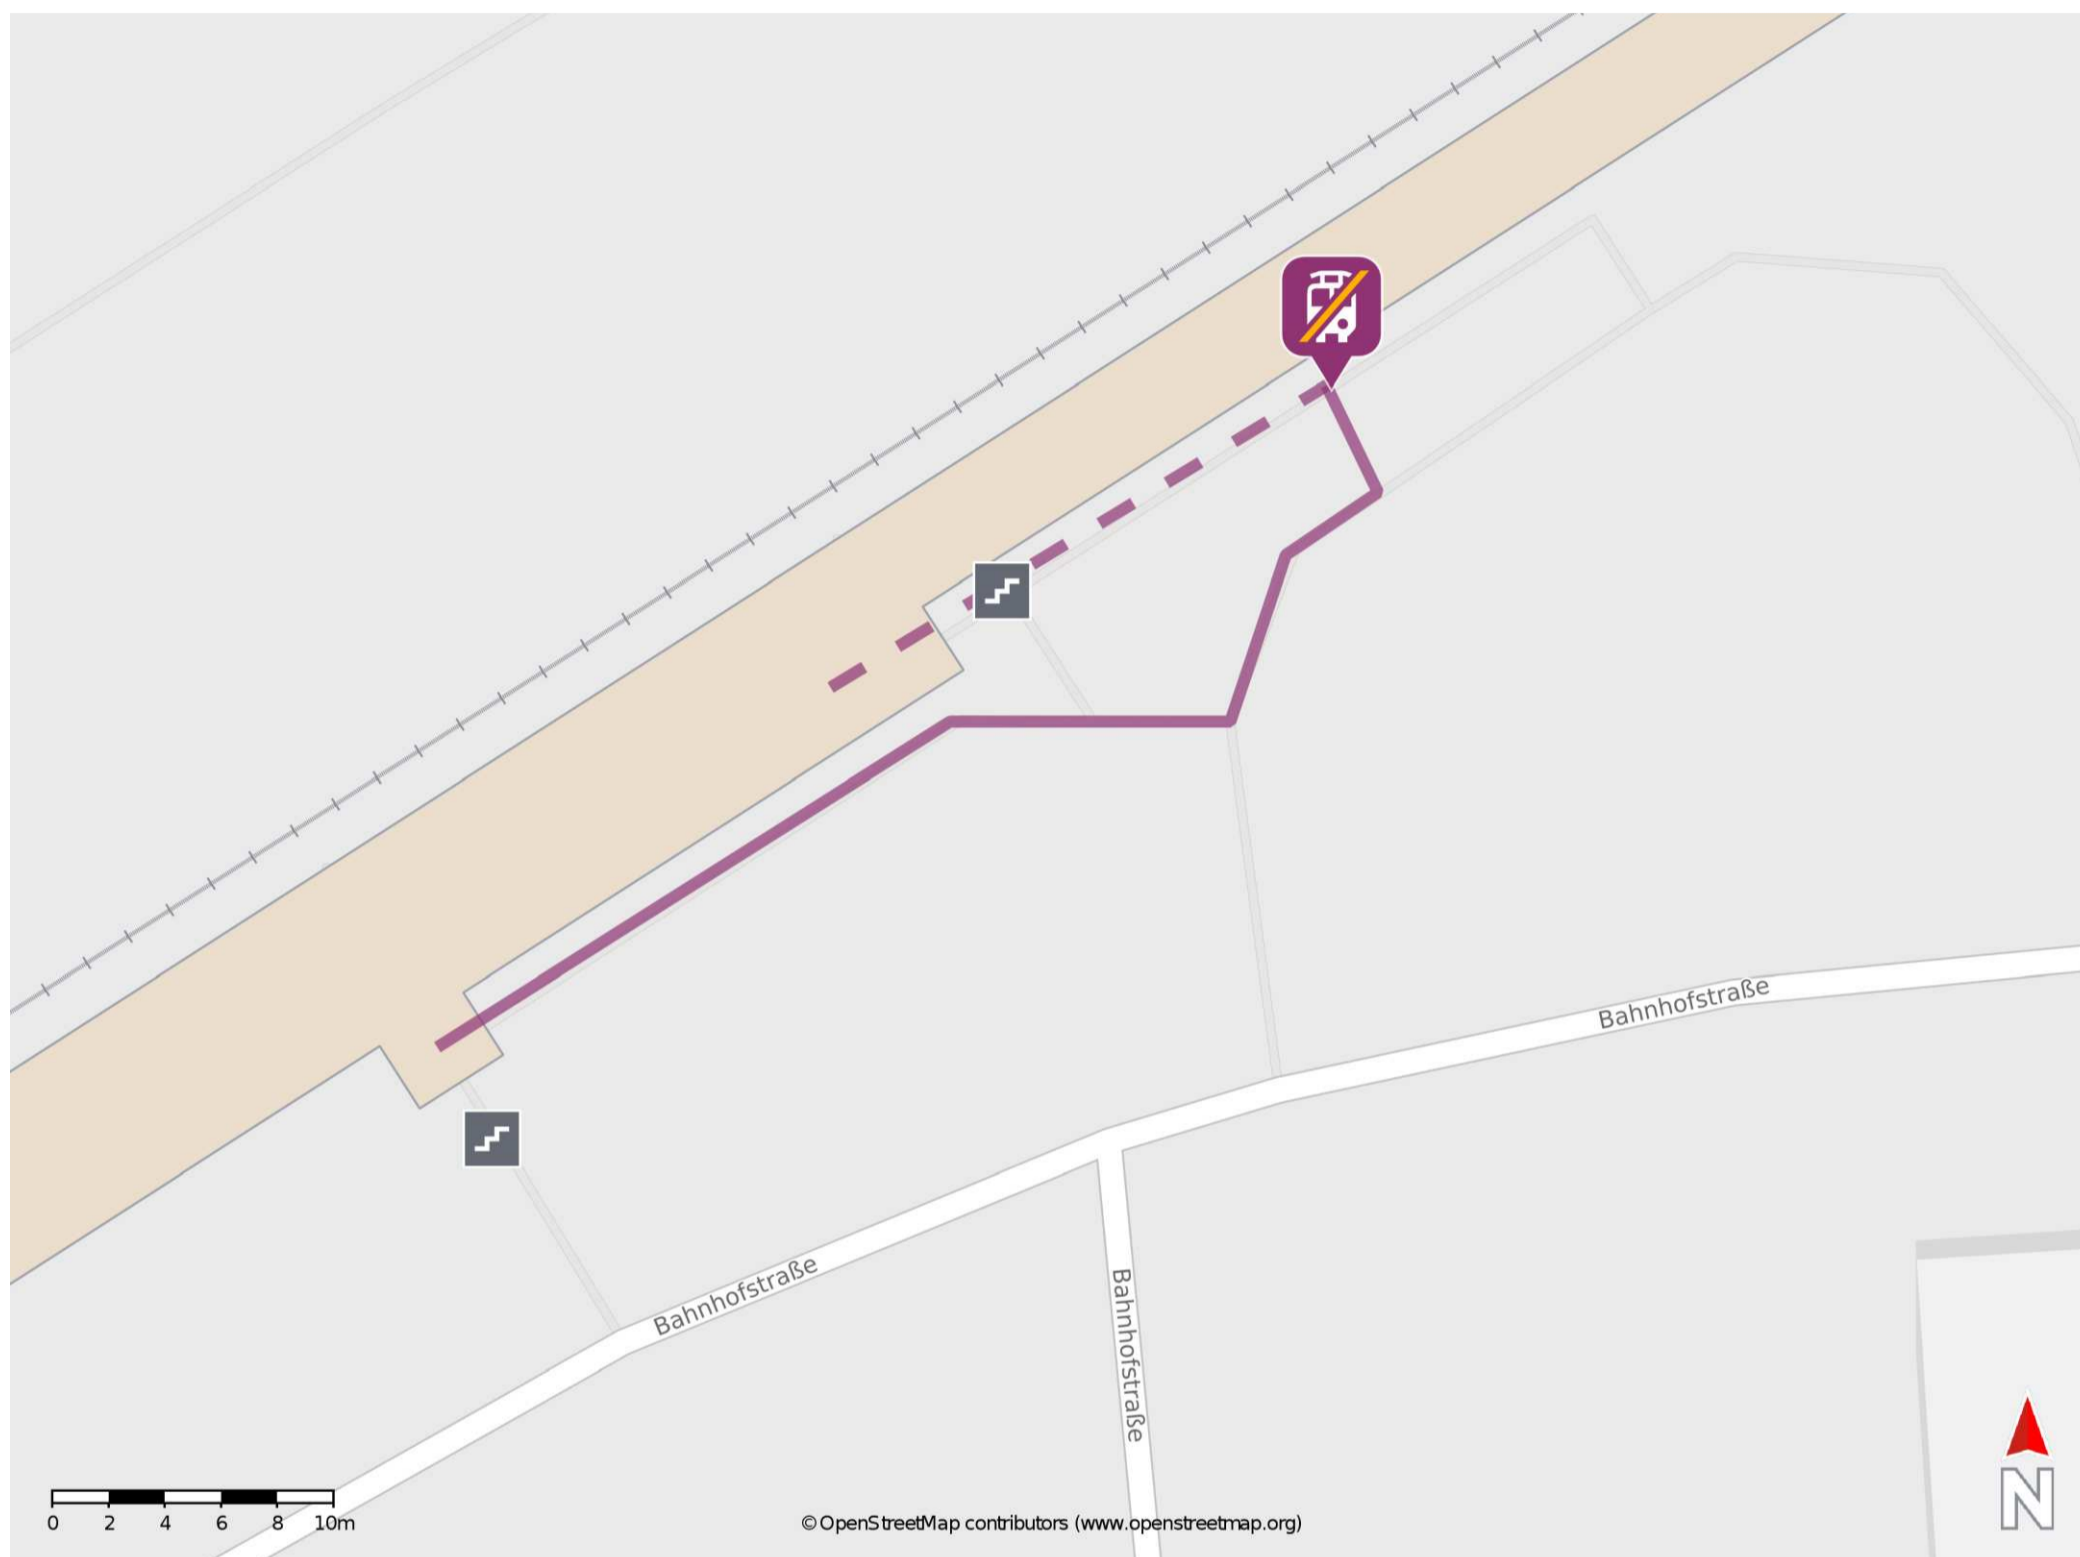

## Schwenningen (Bay)

### Wegbeschreibung Schienenersatzverkehr \*

Verlassen Sie den Bahnsteig und begeben Sie sich an den Bahnhofsvorplatz. Die Ersatzhaltestelle befindet sich in unmittelbarer Nähe.

\* Fahrradmitnahme im Schienenersatzverkehr nur begrenzt möglich.  
Im QR Code sind die Koordinaten der Ersatzhaltestelle hinterlegt.

— barrierefrei  
- nicht barrierefrei