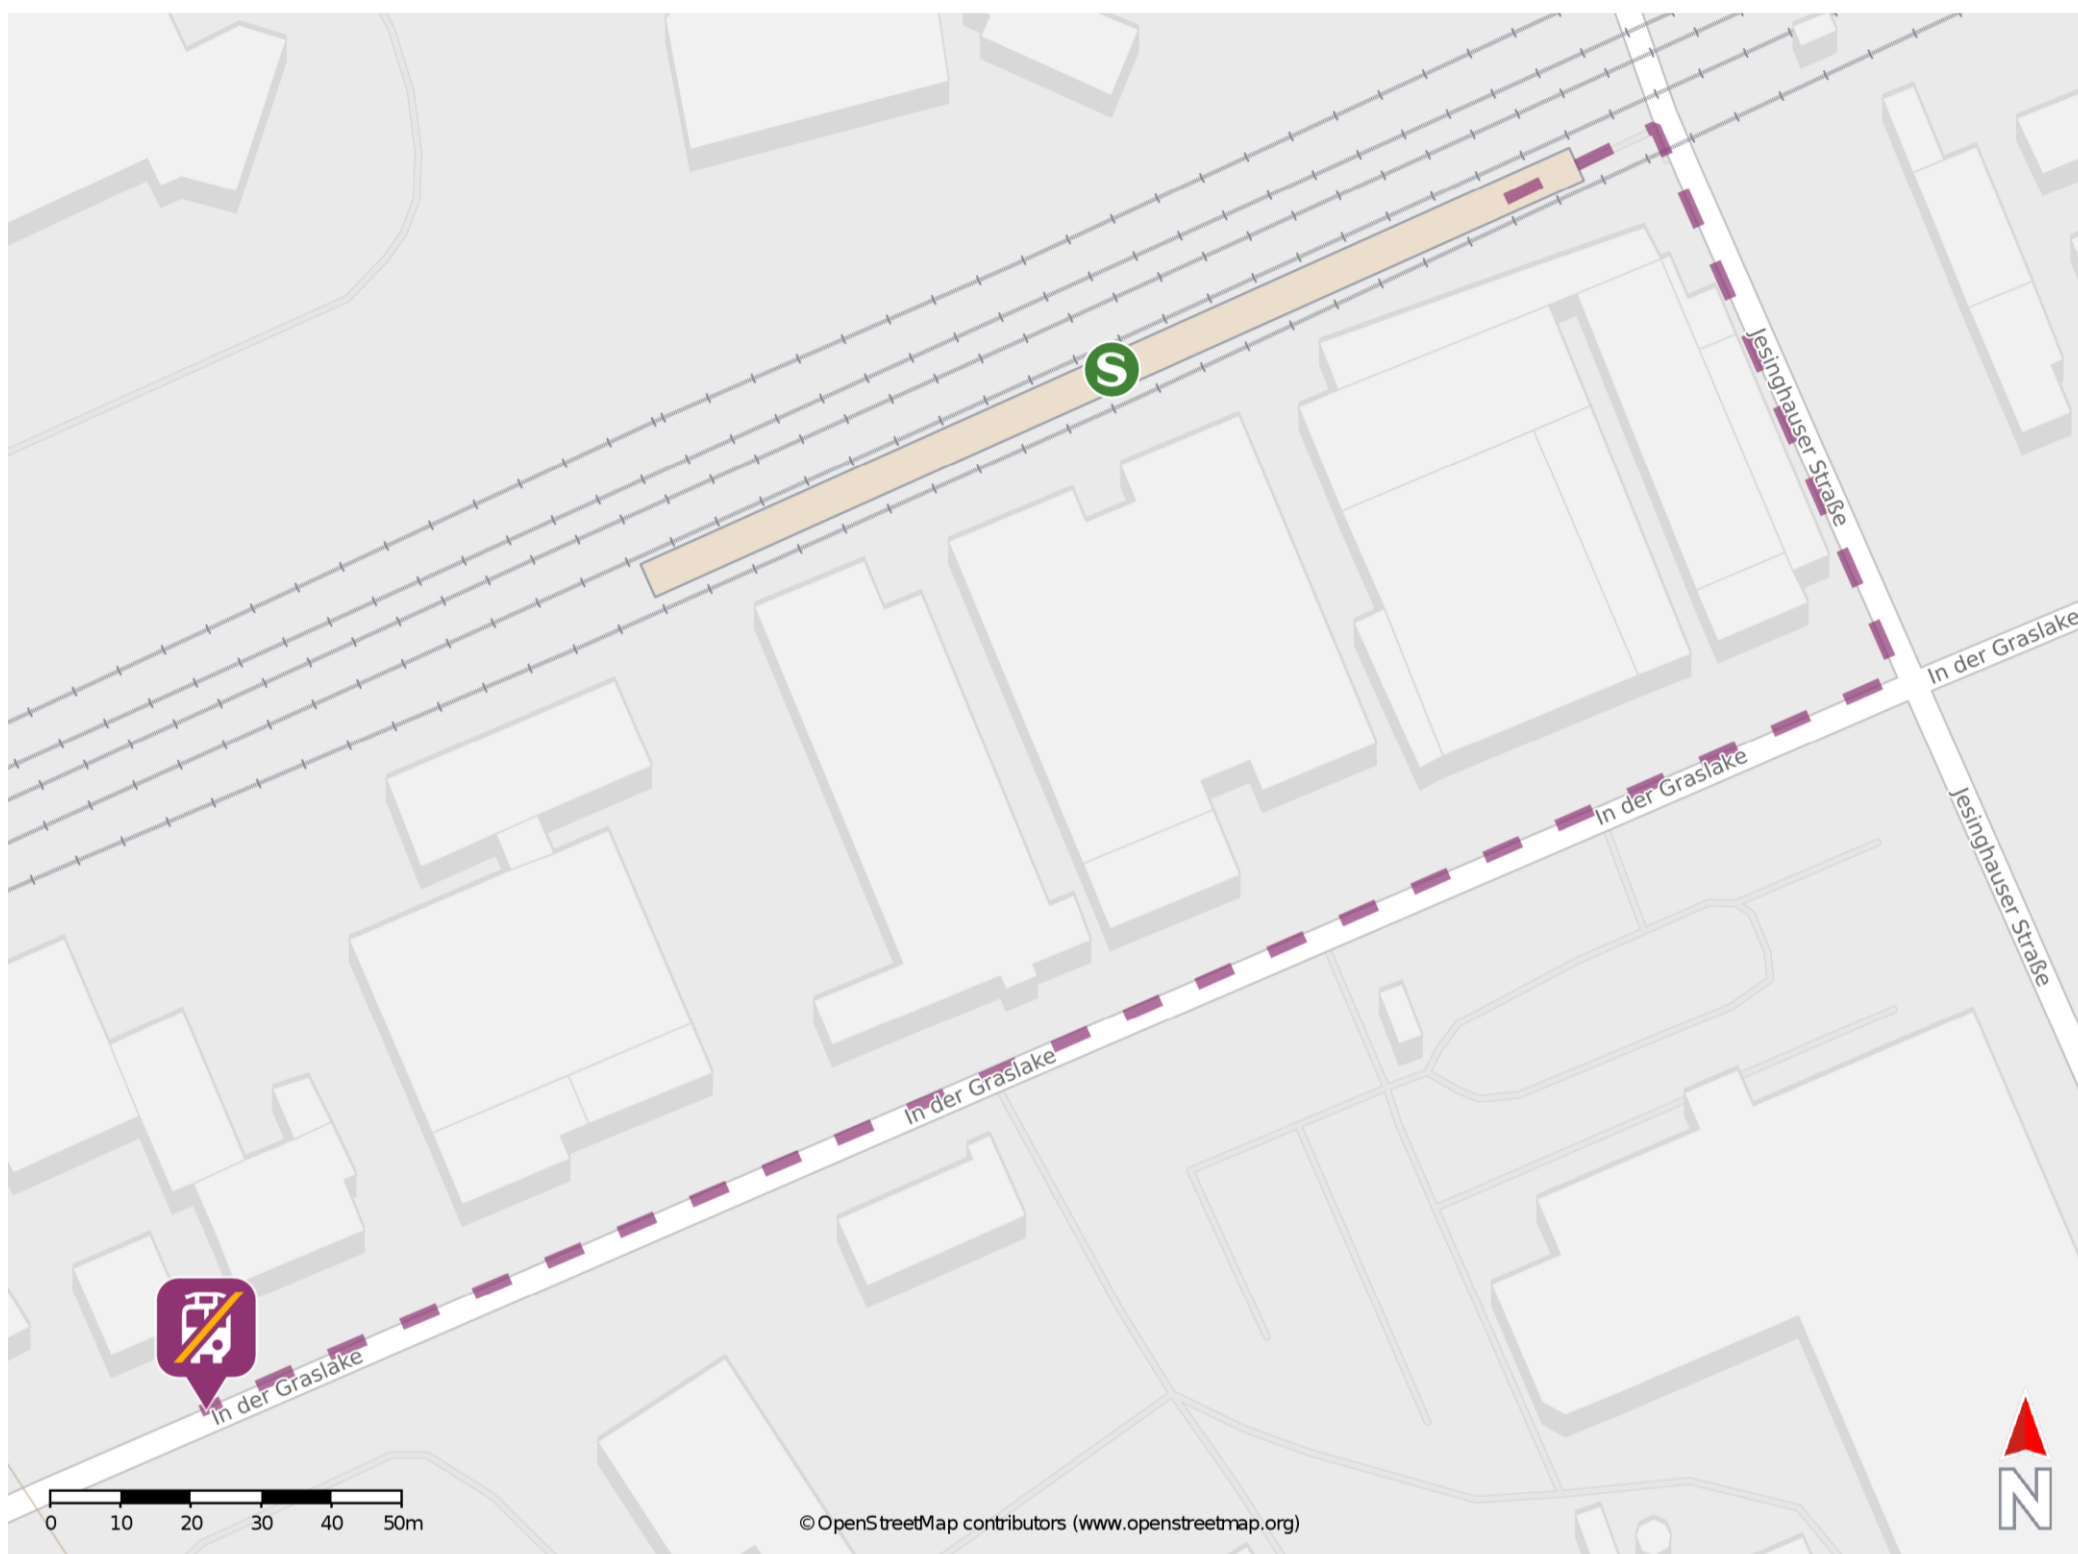

Schwelm West

Wegbeschreibung Schienenersatzverkehr *

Verlassen Sie den Bahnsteig und begeben Sie sich an die Jesinghauser Straße. Biegen Sie nach rechts ab und folgen Sie der Straße bis zur Kreuzung Jesinghauser Straße / In der Graslake. Biegen Sie rechts in die Straße In der Graslake ab und folgen Sie dem Straßenverlauf ca. 260 m. bis zur Ersatzhaltestelle. Die Ersatzhaltestelle befindet sich an der Bushaltestelle In der Graslake.

* Fahrradmitnahme im Schienenersatzverkehr nur begrenzt möglich.
Im QR Code sind die Koordinaten der Ersatzhaltestelle hinterlegt.

— barrierefrei
- - nicht barrierefrei