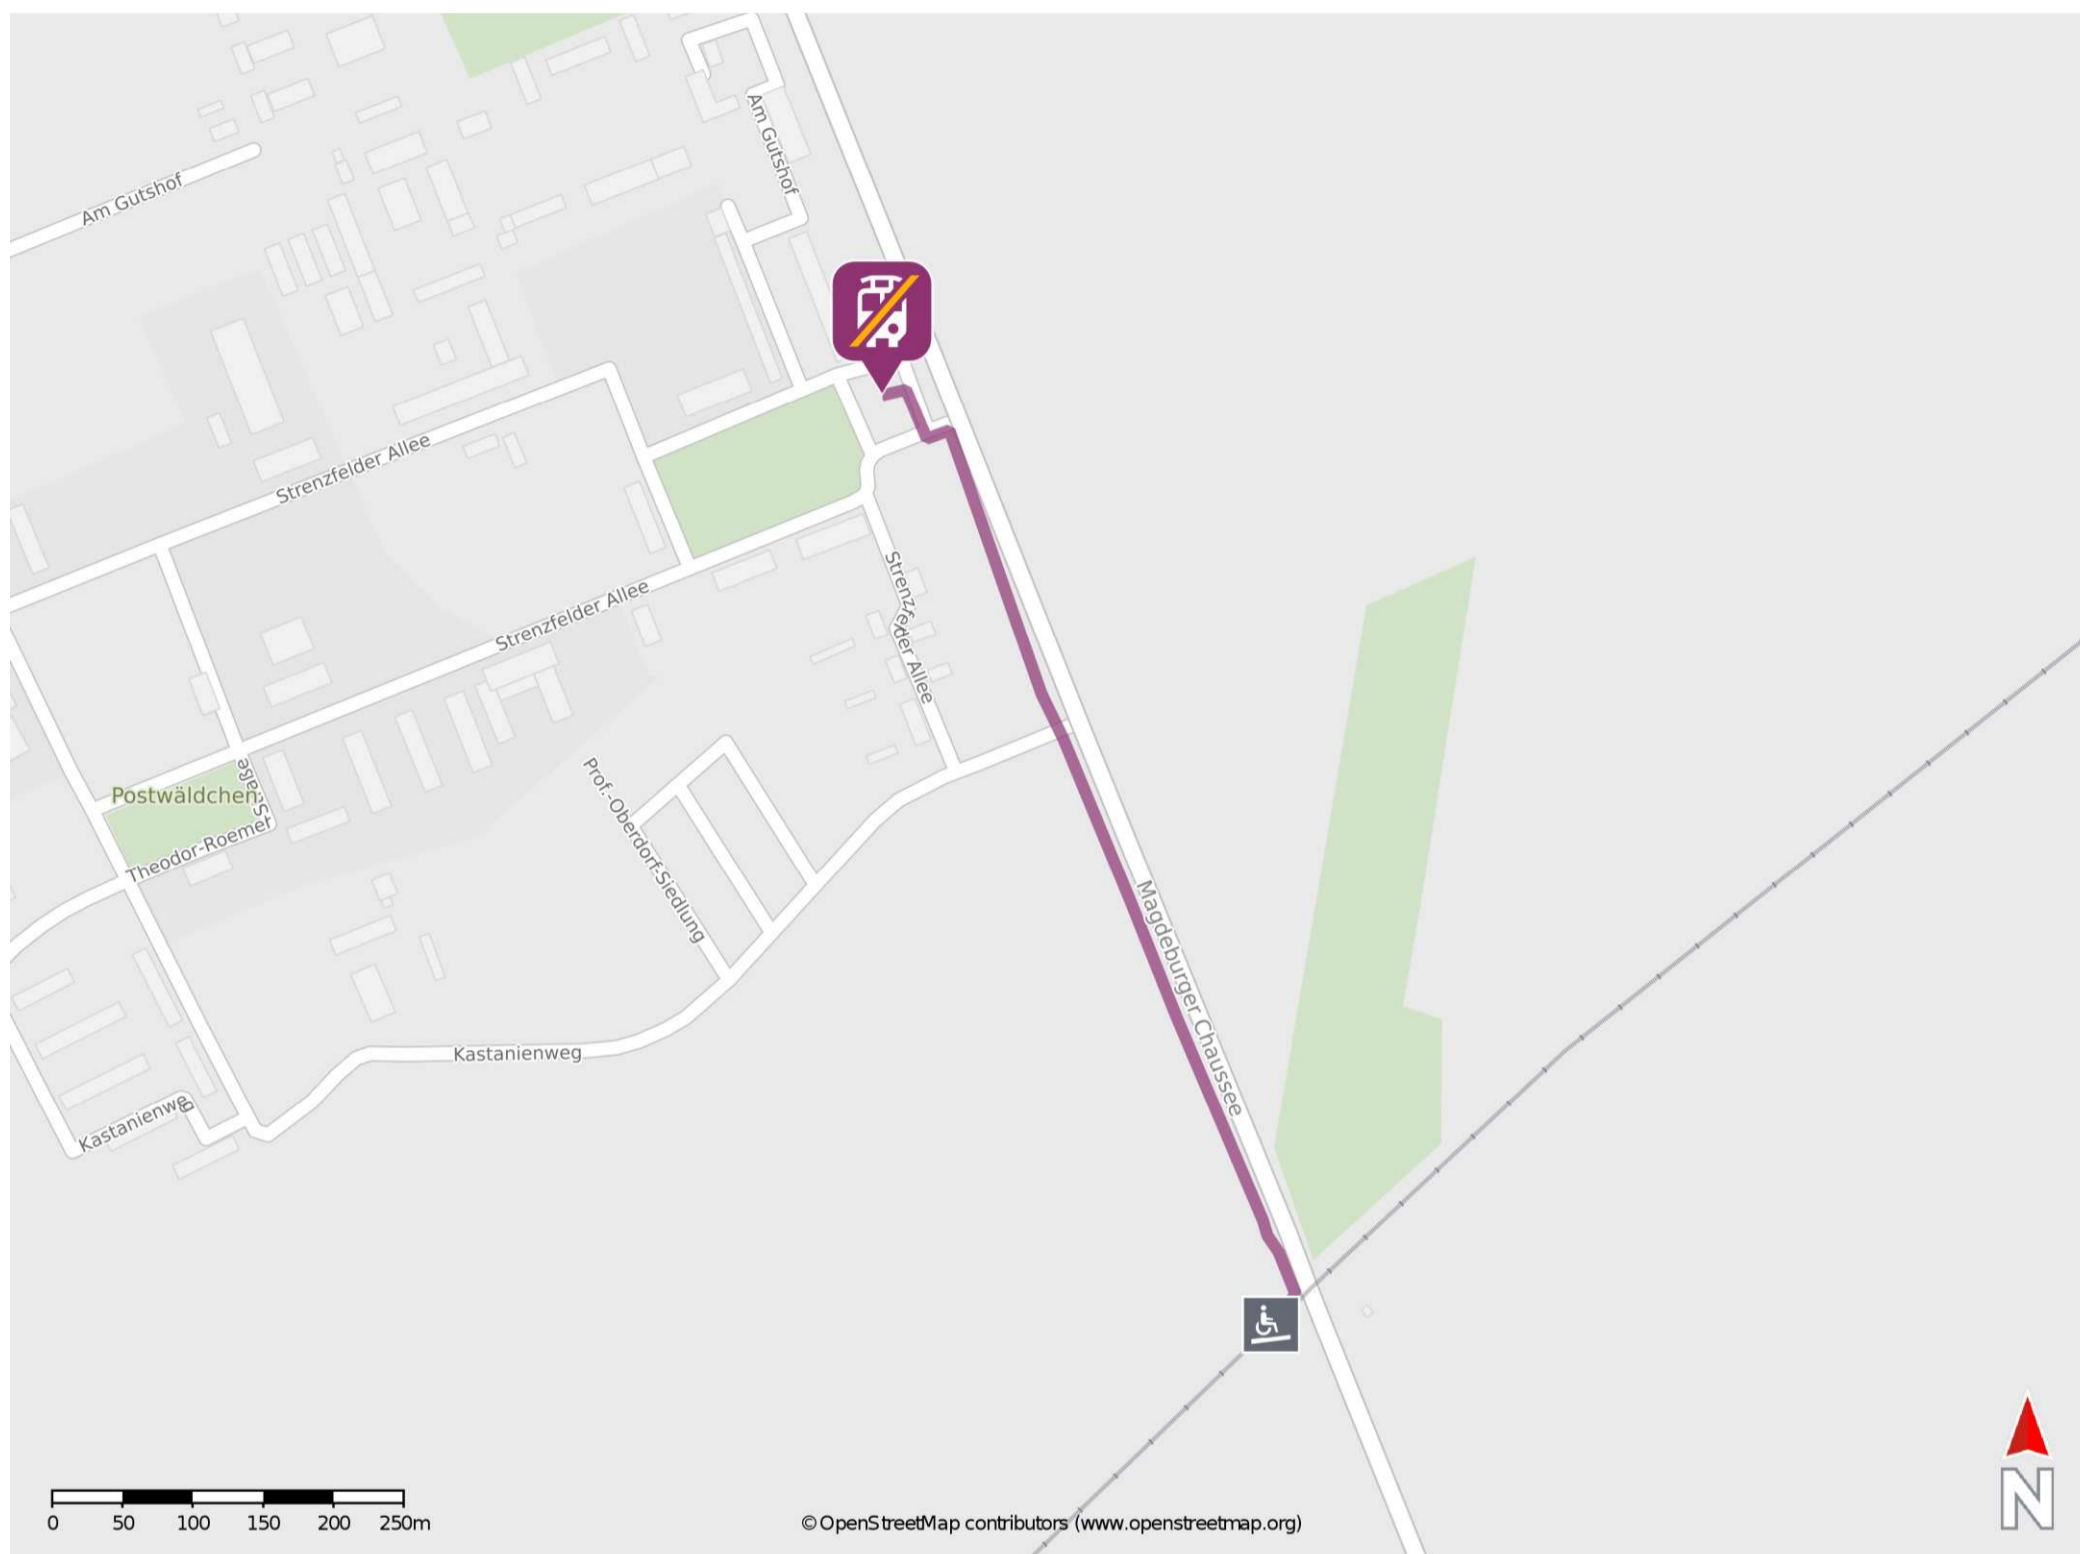

Bernburg-Strenzfeld

Wegbeschreibung Schienenersatzverkehr *

Verlassen Sie den Bahnsteig und begeben Sie sich an die Magdeburger Chaussee. Biegen Sie nach links ab und folgen Sie der Straße bis zu Strenzfelder Allee. Halten Sie sich links und begeben Sie sich an die Ersatzhaltestelle. Die Ersatzhaltestelle befindet sich an der Haltestelle Strenzfeld.

* Fahrradmitnahme im Schienenersatzverkehr nur begrenzt möglich.
Im QR Code sind die Koordinaten der Ersatzhaltestelle hinterlegt.

— barrierefrei
- - nicht barrierefrei