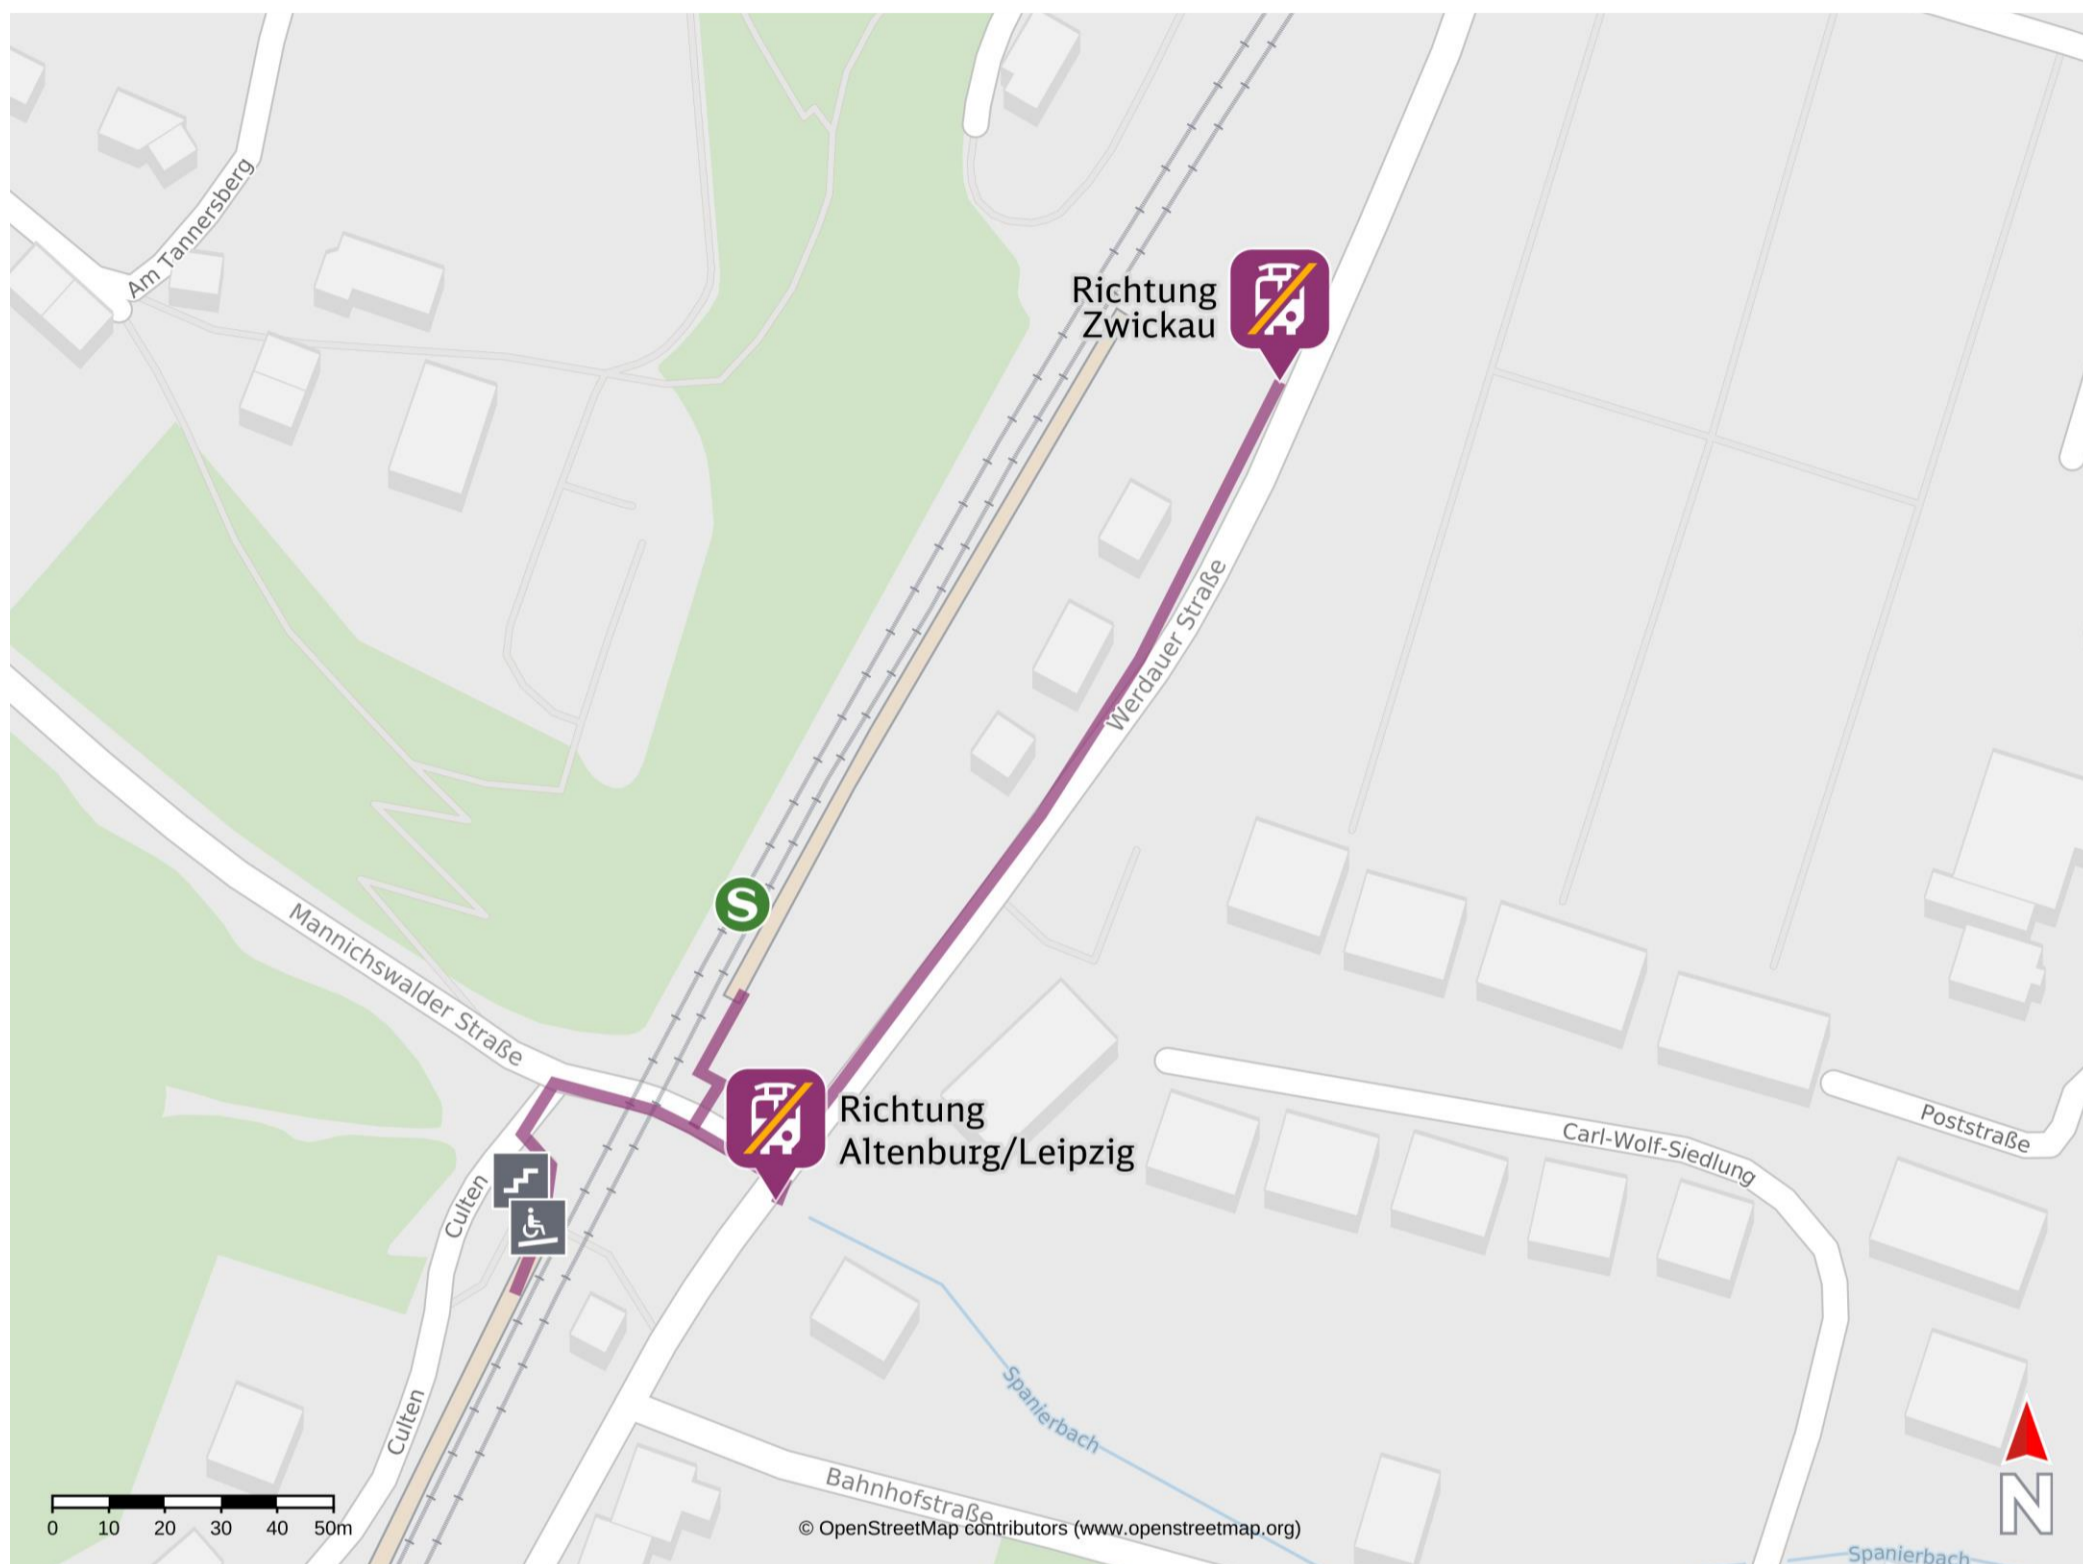

# Umgebungsplan

## Schweinsburg-Culten

Ersatzhaltestelle Richtung Zwickau

Ersatzhaltestelle Richtung Altenburg/Leipzig

### Wegbeschreibung Schienenersatzverkehr \*

Verlassen Sie den Bahnsteig und begeben Sie sich an die Mannichswalder Straße. Biegen Sie nach links bzw. nach rechts ab und folgen Sie der Straße bis zur Werdauer Straße.

Die Ersatzhaltestelle für Fahrten in Richtung Altenburg/Leipzig befindet sich auf der gegenüberliegenden Straßenseite an der Bushaltestelle Neukirchen, Bahnhof Schweinsburg-Culten.

Zu den Fahrten in Richtung Zwickau biegen Sie nach links in die Werdauer Straße ab und folgen für circa 250 Meter dem Straßenverlauf. Die Ersatzhaltestelle befindet sich an der Bushaltestelle Neukirchen, Bahnhof Schweinsburg-Culten.