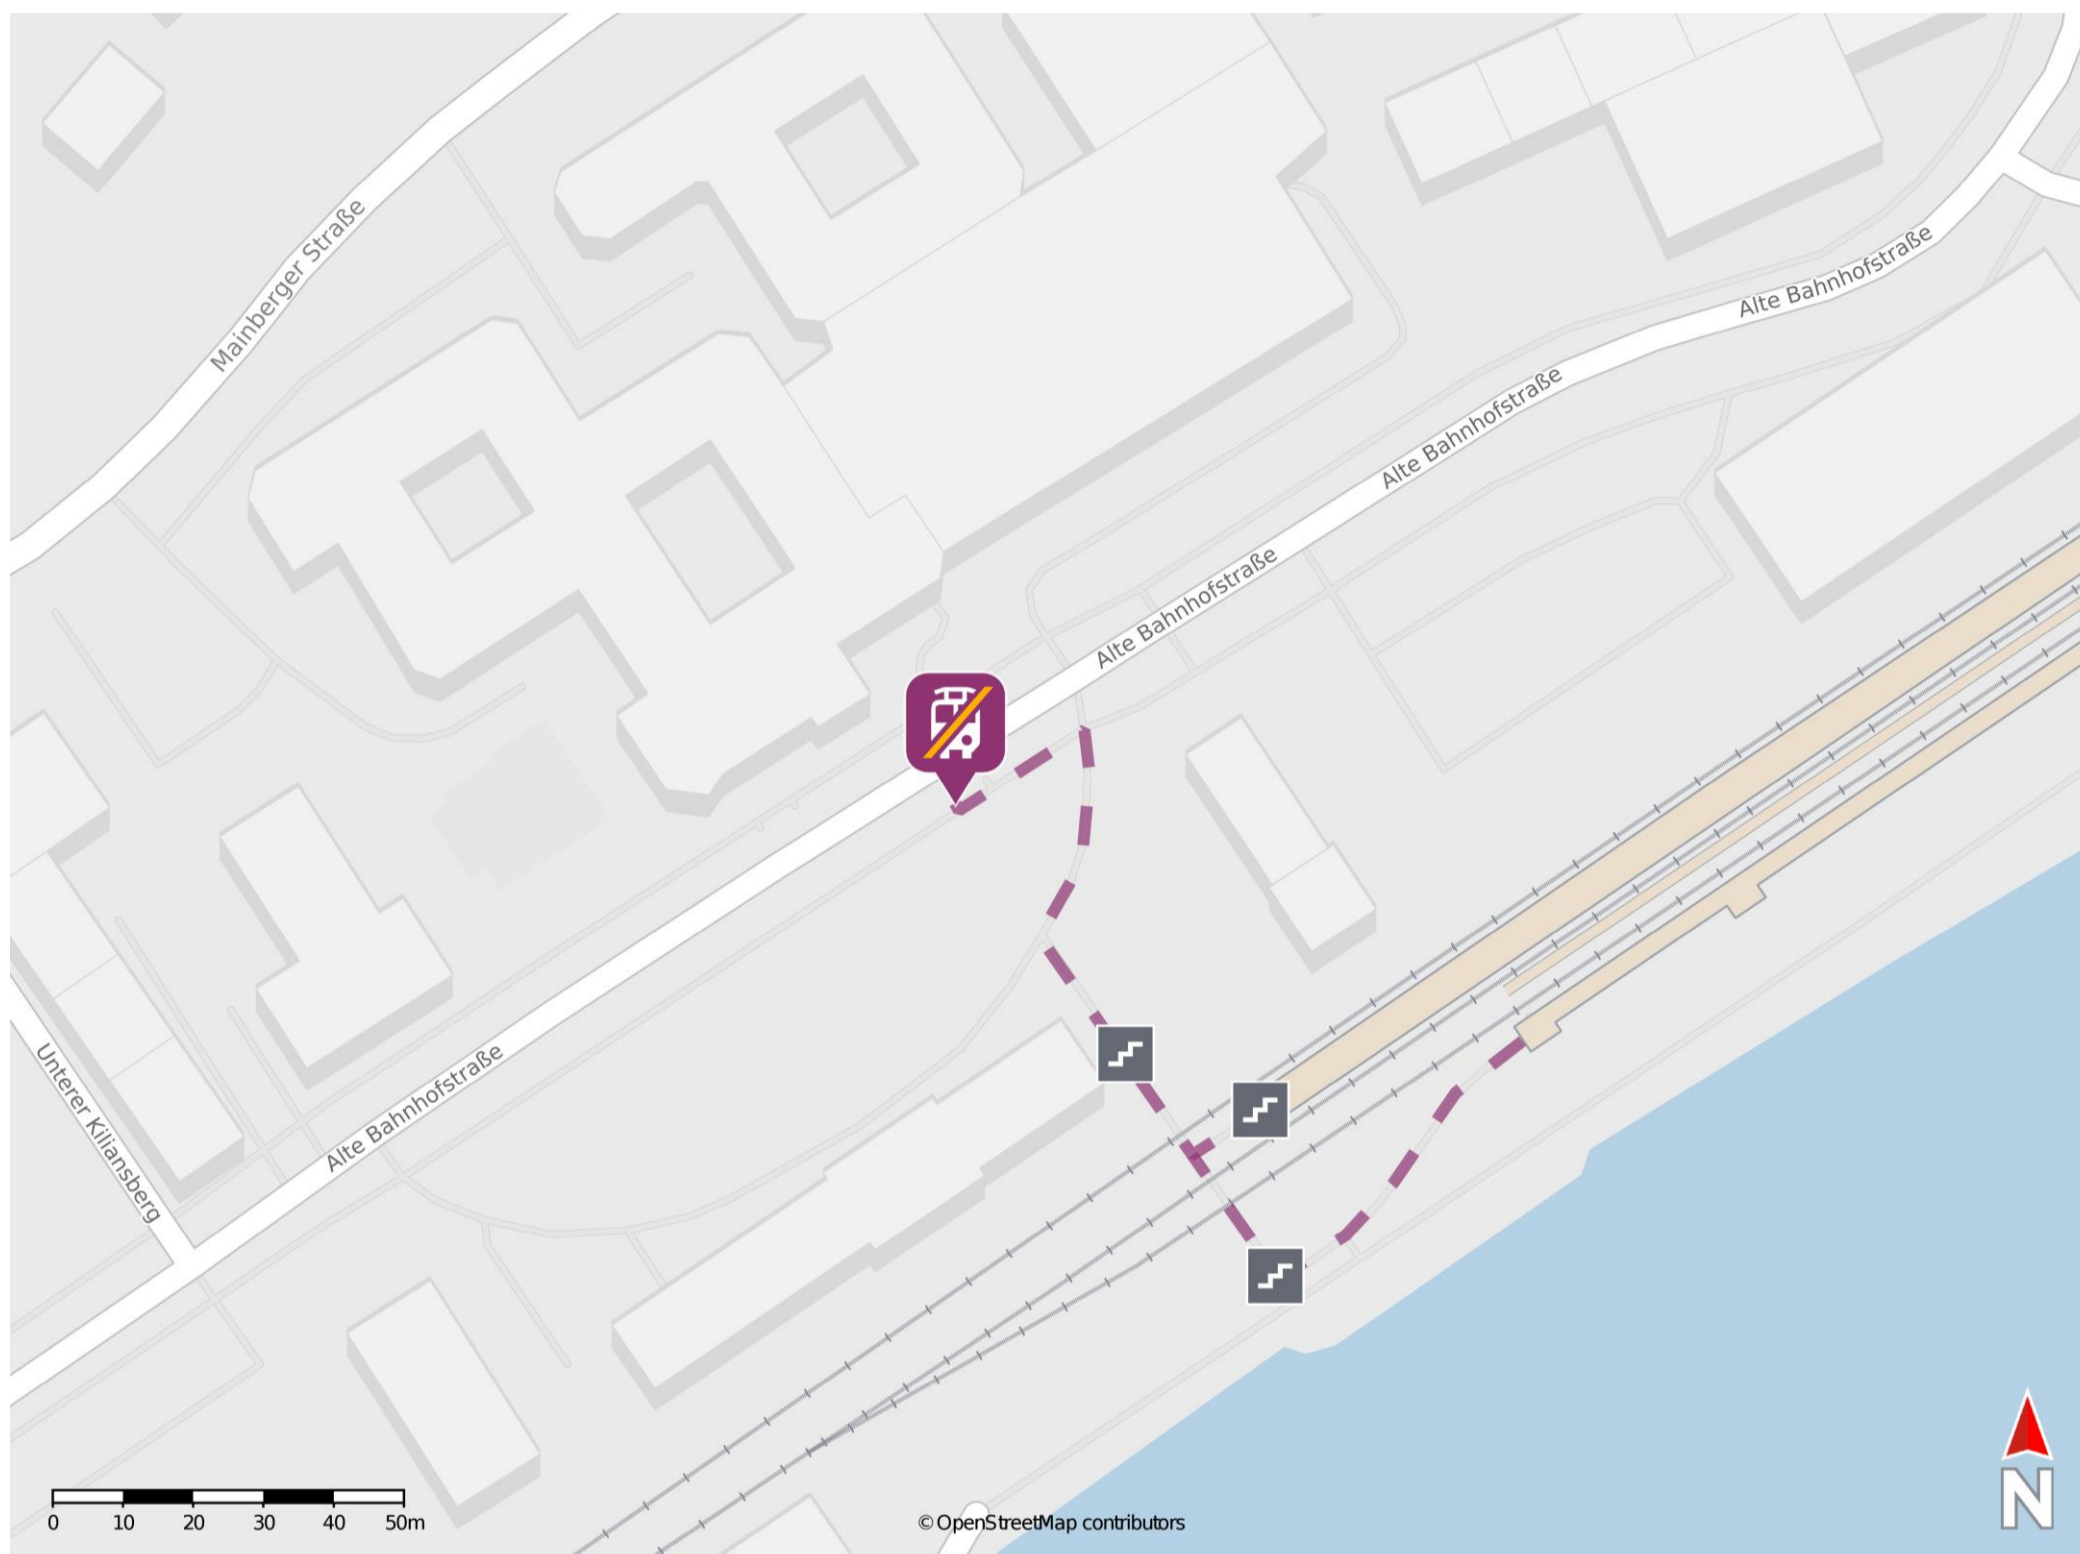

## Schweinfurt Stadt

### Wegbeschreibung Schienenersatzverkehr \*

Verlassen Sie den Bahnsteig durch die Unterführung und begeben Sie sich an die Straße vor dem Bahnhofsgebäude. Halten Sie sich rechts und folgen Sie der Straße bis zur Kreuzung Alte Bahnhofstraße. Orientieren Sie sich links und folgen Sie dem Straßenverlauf wenige Meter bis zur Ersatzhaltestelle an der Haltestelle Stadtbahnhof, Schweinfurt.

\* Fahrradmitnahme im Schienenersatzverkehr nur begrenzt möglich.  
Im QR Code sind die Koordinaten der Ersatzhaltestelle hinterlegt.

— barrierefrei  
- nicht barrierefrei