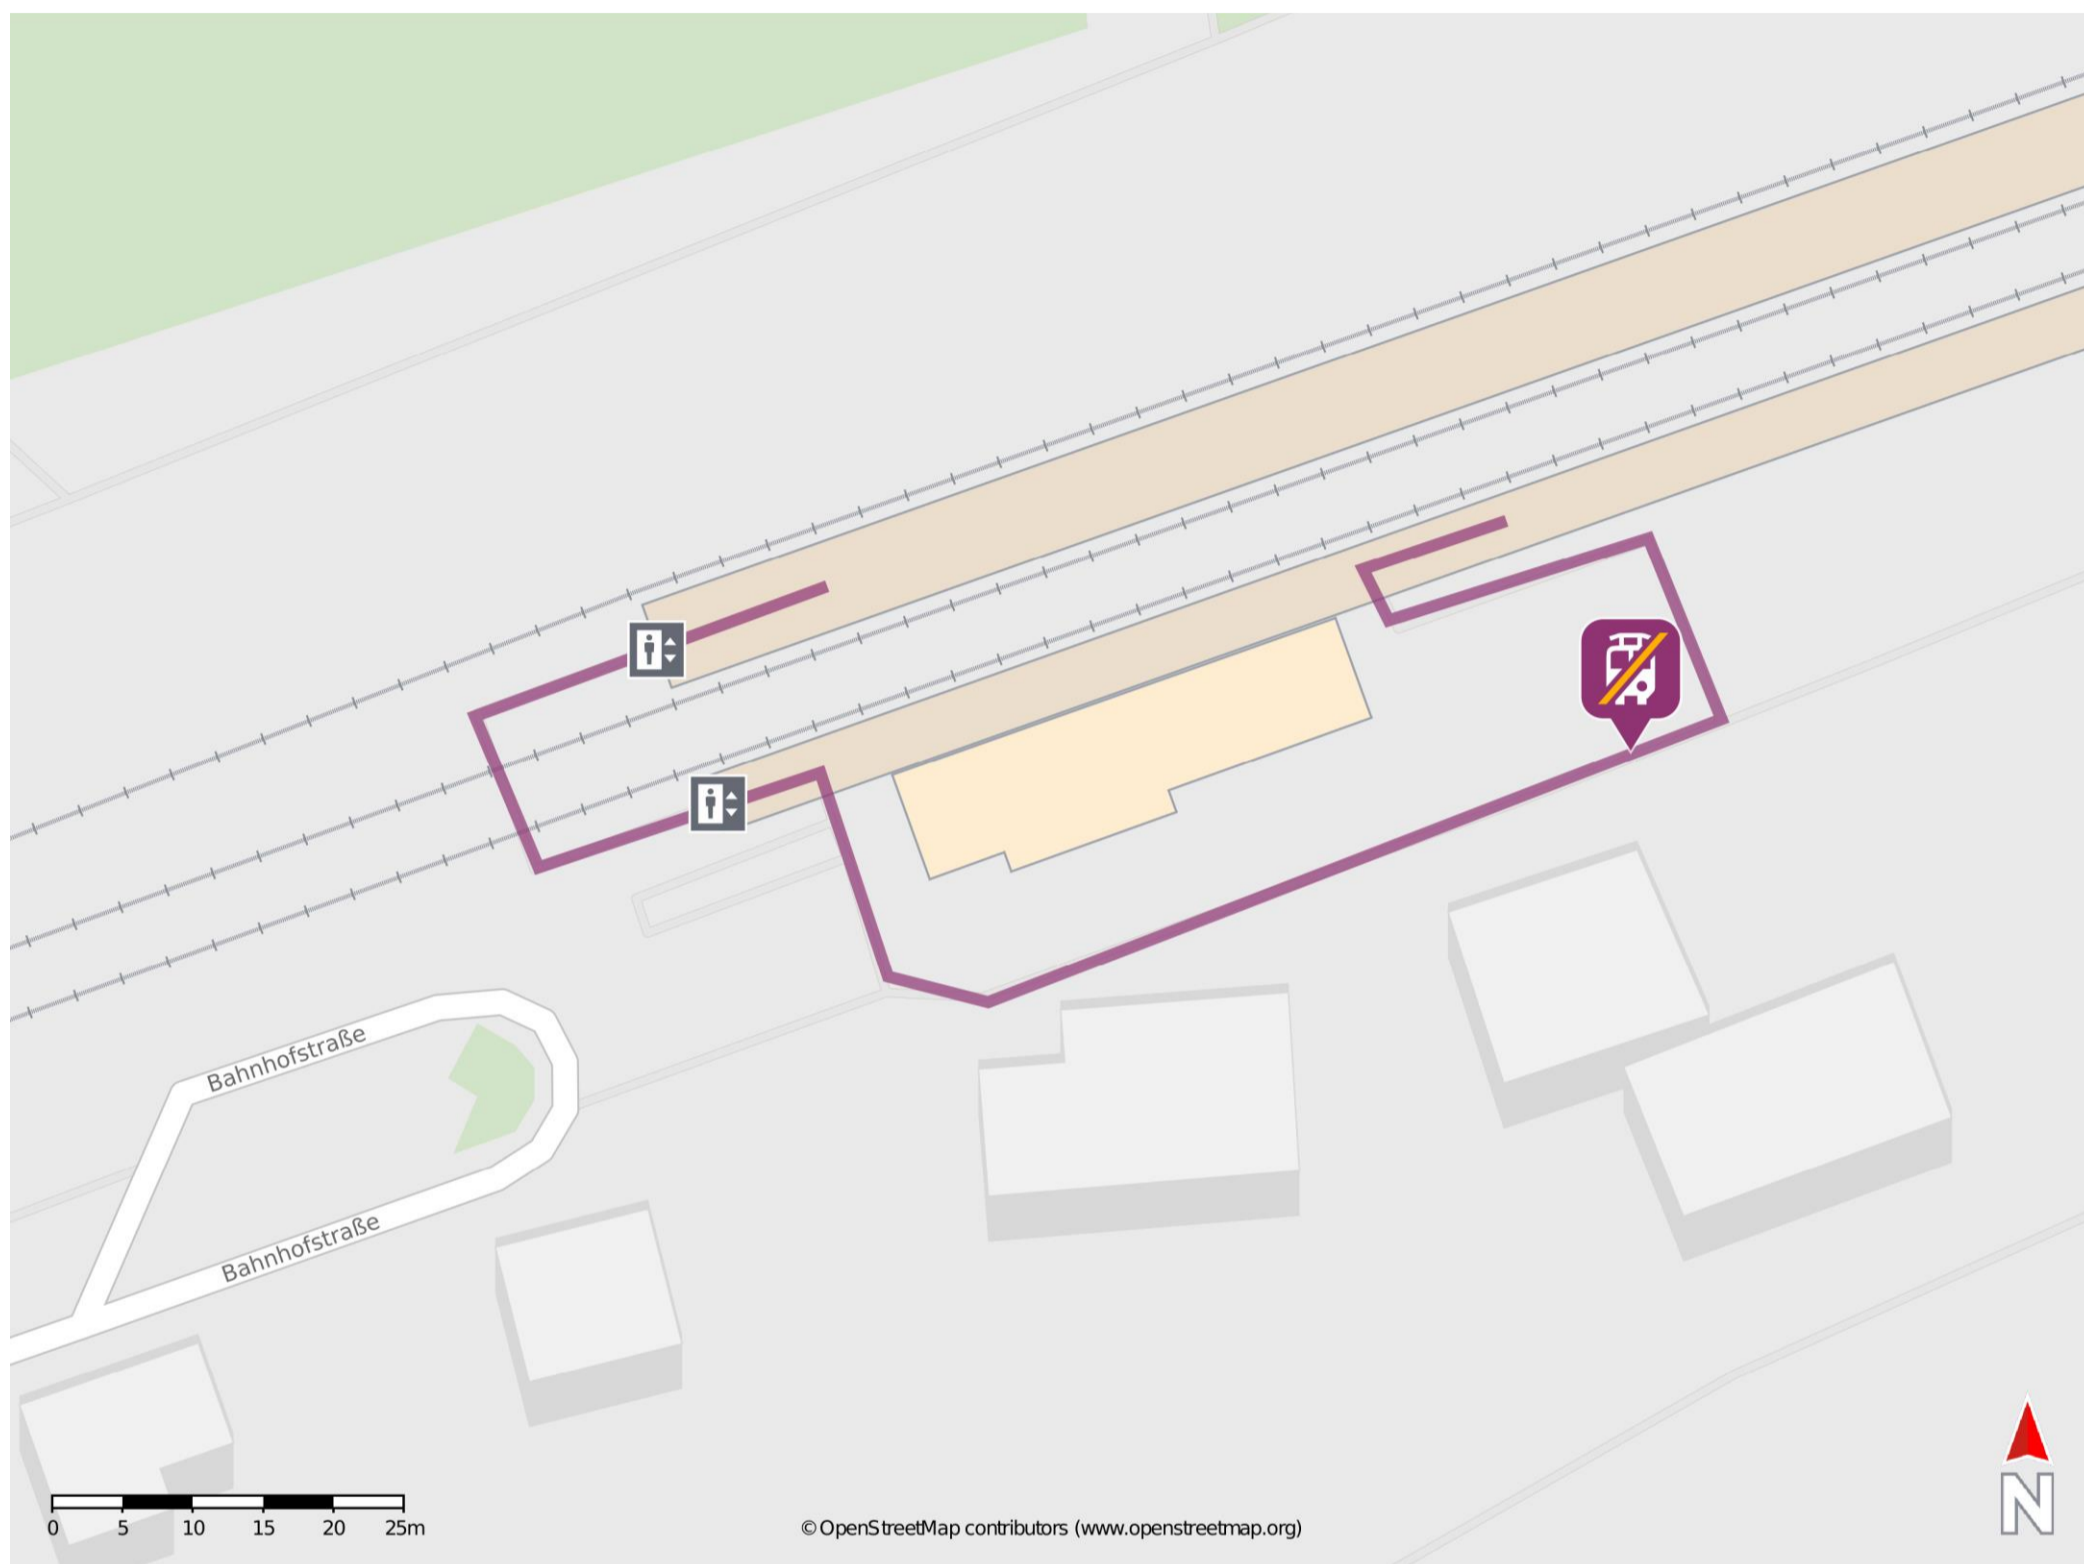

Umgebungsplan

Schweich DB

Wegbeschreibung Schienenersatzverkehr *

Verlassen Sie den Bahnsteig, ggf. durch die Unterführung, und begeben Sie sich an die Am Bahnhof Straße. Die Ersatzhaltestelle befindet sich unmittelbar vor dem Bahnhof.

*Fahrradmitnahme im Schienenersatzverkehr nur begrenzt, teilweise gar nicht möglich. Bitte informieren Sie sich bei dem von Ihnen genutzten Eisenbahnverkehrsunternehmen. Im QR Code sind die Koordinaten der Ersatzhaltestelle hinterlegt.

— barrierefrei
 — nicht barrierefrei