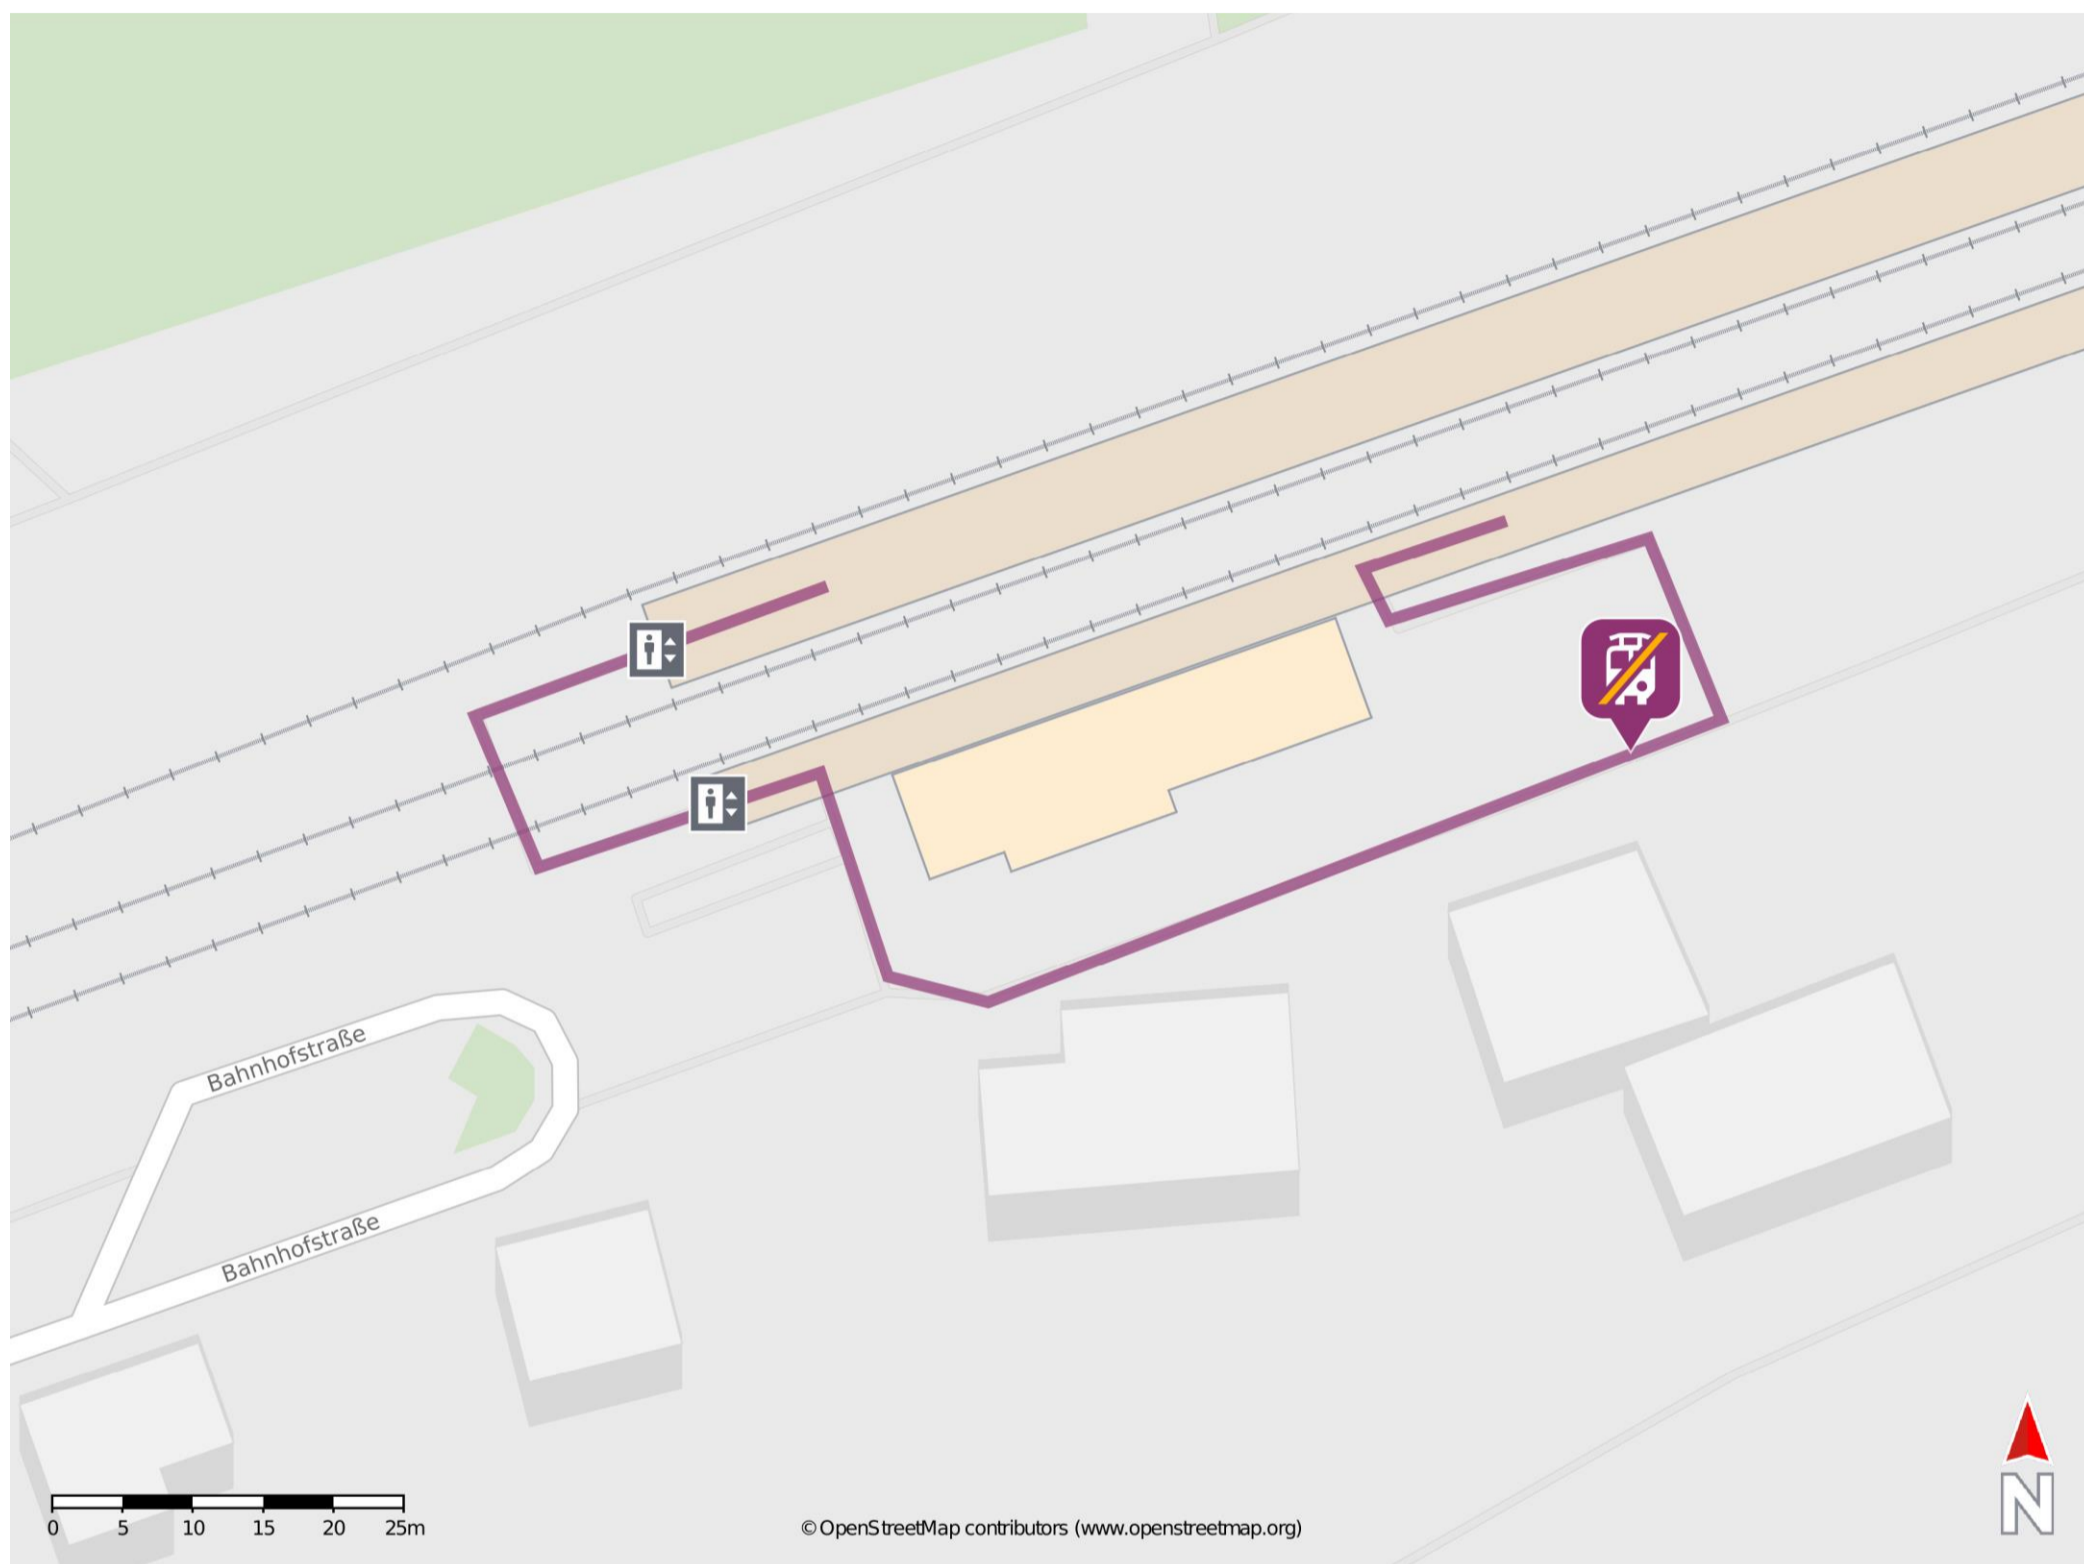

Umgebungsplan

Schweich DB

Wegbeschreibung Schienenersatzverkehr *

Verlassen Sie den Bahnsteig, ggf. durch die Unterführung, und begeben Sie sich an die Am Bahnhof Straße. Die Ersatzhaltestelle befindet sich unmittelbar vor dem Bahnhof.

*Fahrradmitnahme im Schienenersatzverkehr nur begrenzt, teilweise gar nicht möglich.
Bitte informieren Sie sich bei dem von Ihnen genutzten Eisenbahnverkehrsunternehmen.
Im QR Code sind die Koordinaten der Ersatzhaltestelle hinterlegt.

— barrierefrei
— nicht barrierefrei