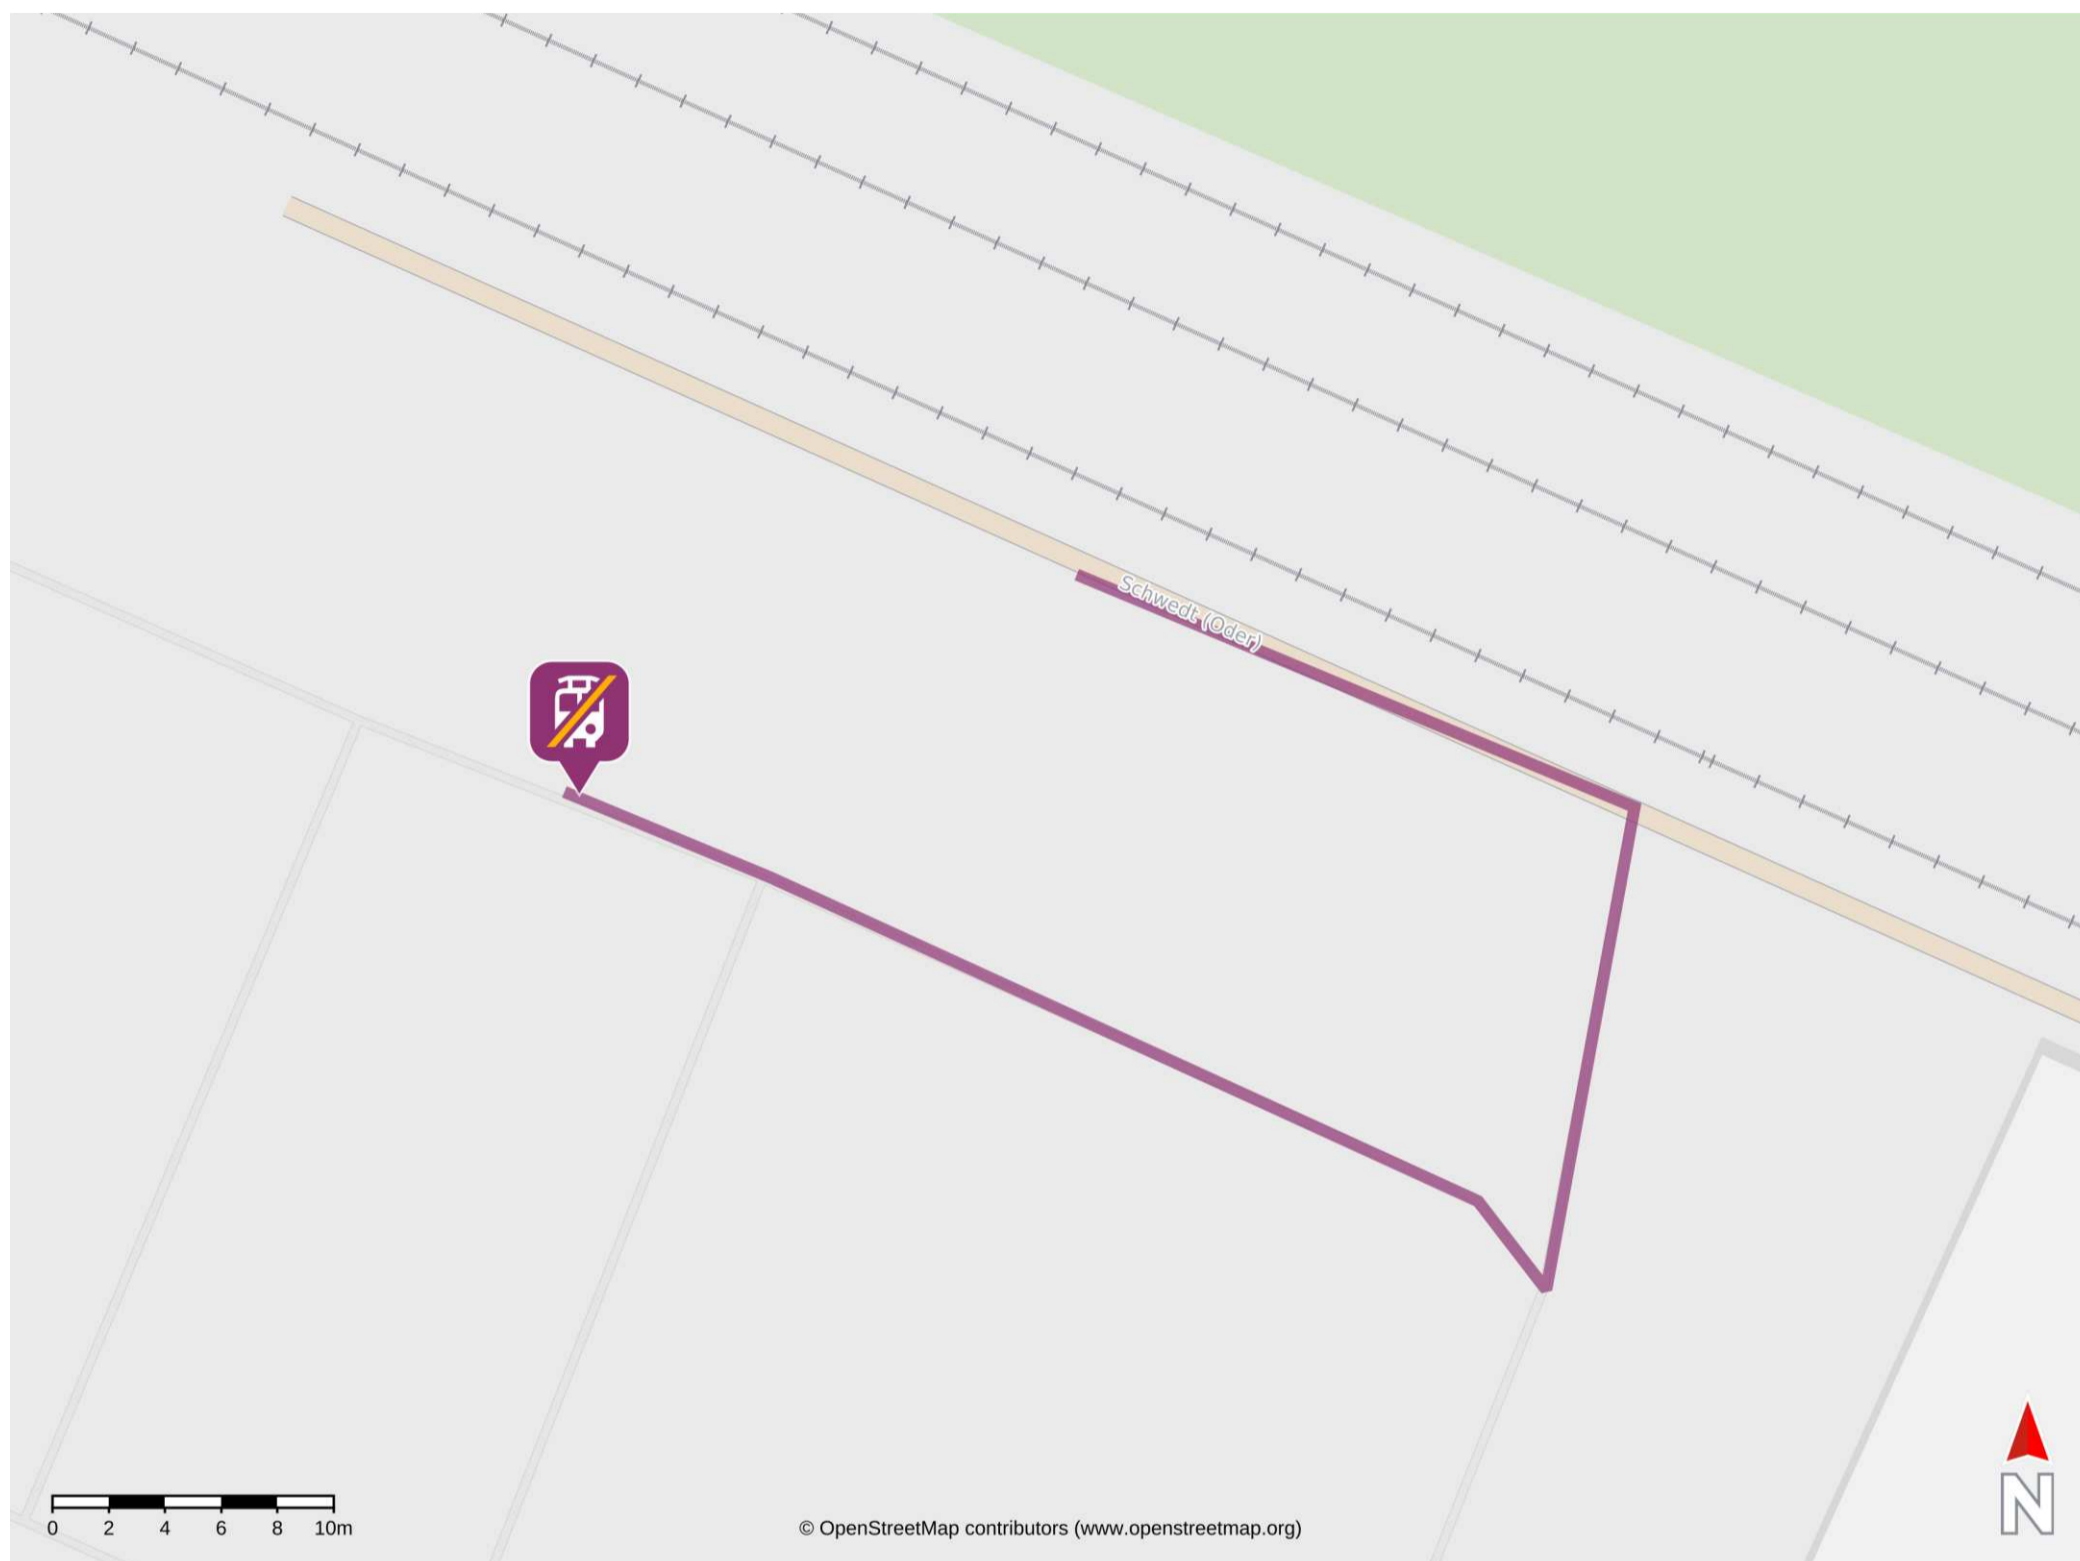

Umgebungsplan

Schwedt (Oder)

Wegbeschreibung Schienenersatzverkehr *

Verlassen Sie den Bahnsteig. Die Ersatzhaltestelle an der Bushaltestelle Schwedt (Oder), Bahnhof befindet sich auf dem Bahnhofsvorplatz.

*Fahrradmitnahme im Schienenersatzverkehr nur begrenzt, teilweise gar nicht möglich. Bitte informieren Sie sich bei dem von Ihnen genutzten Eisenbahnverkehrsunternehmen. Im QR Code sind die Koordinaten der Ersatzhaltestelle hinterlegt.

— barrierefrei
 — nicht barrierefrei