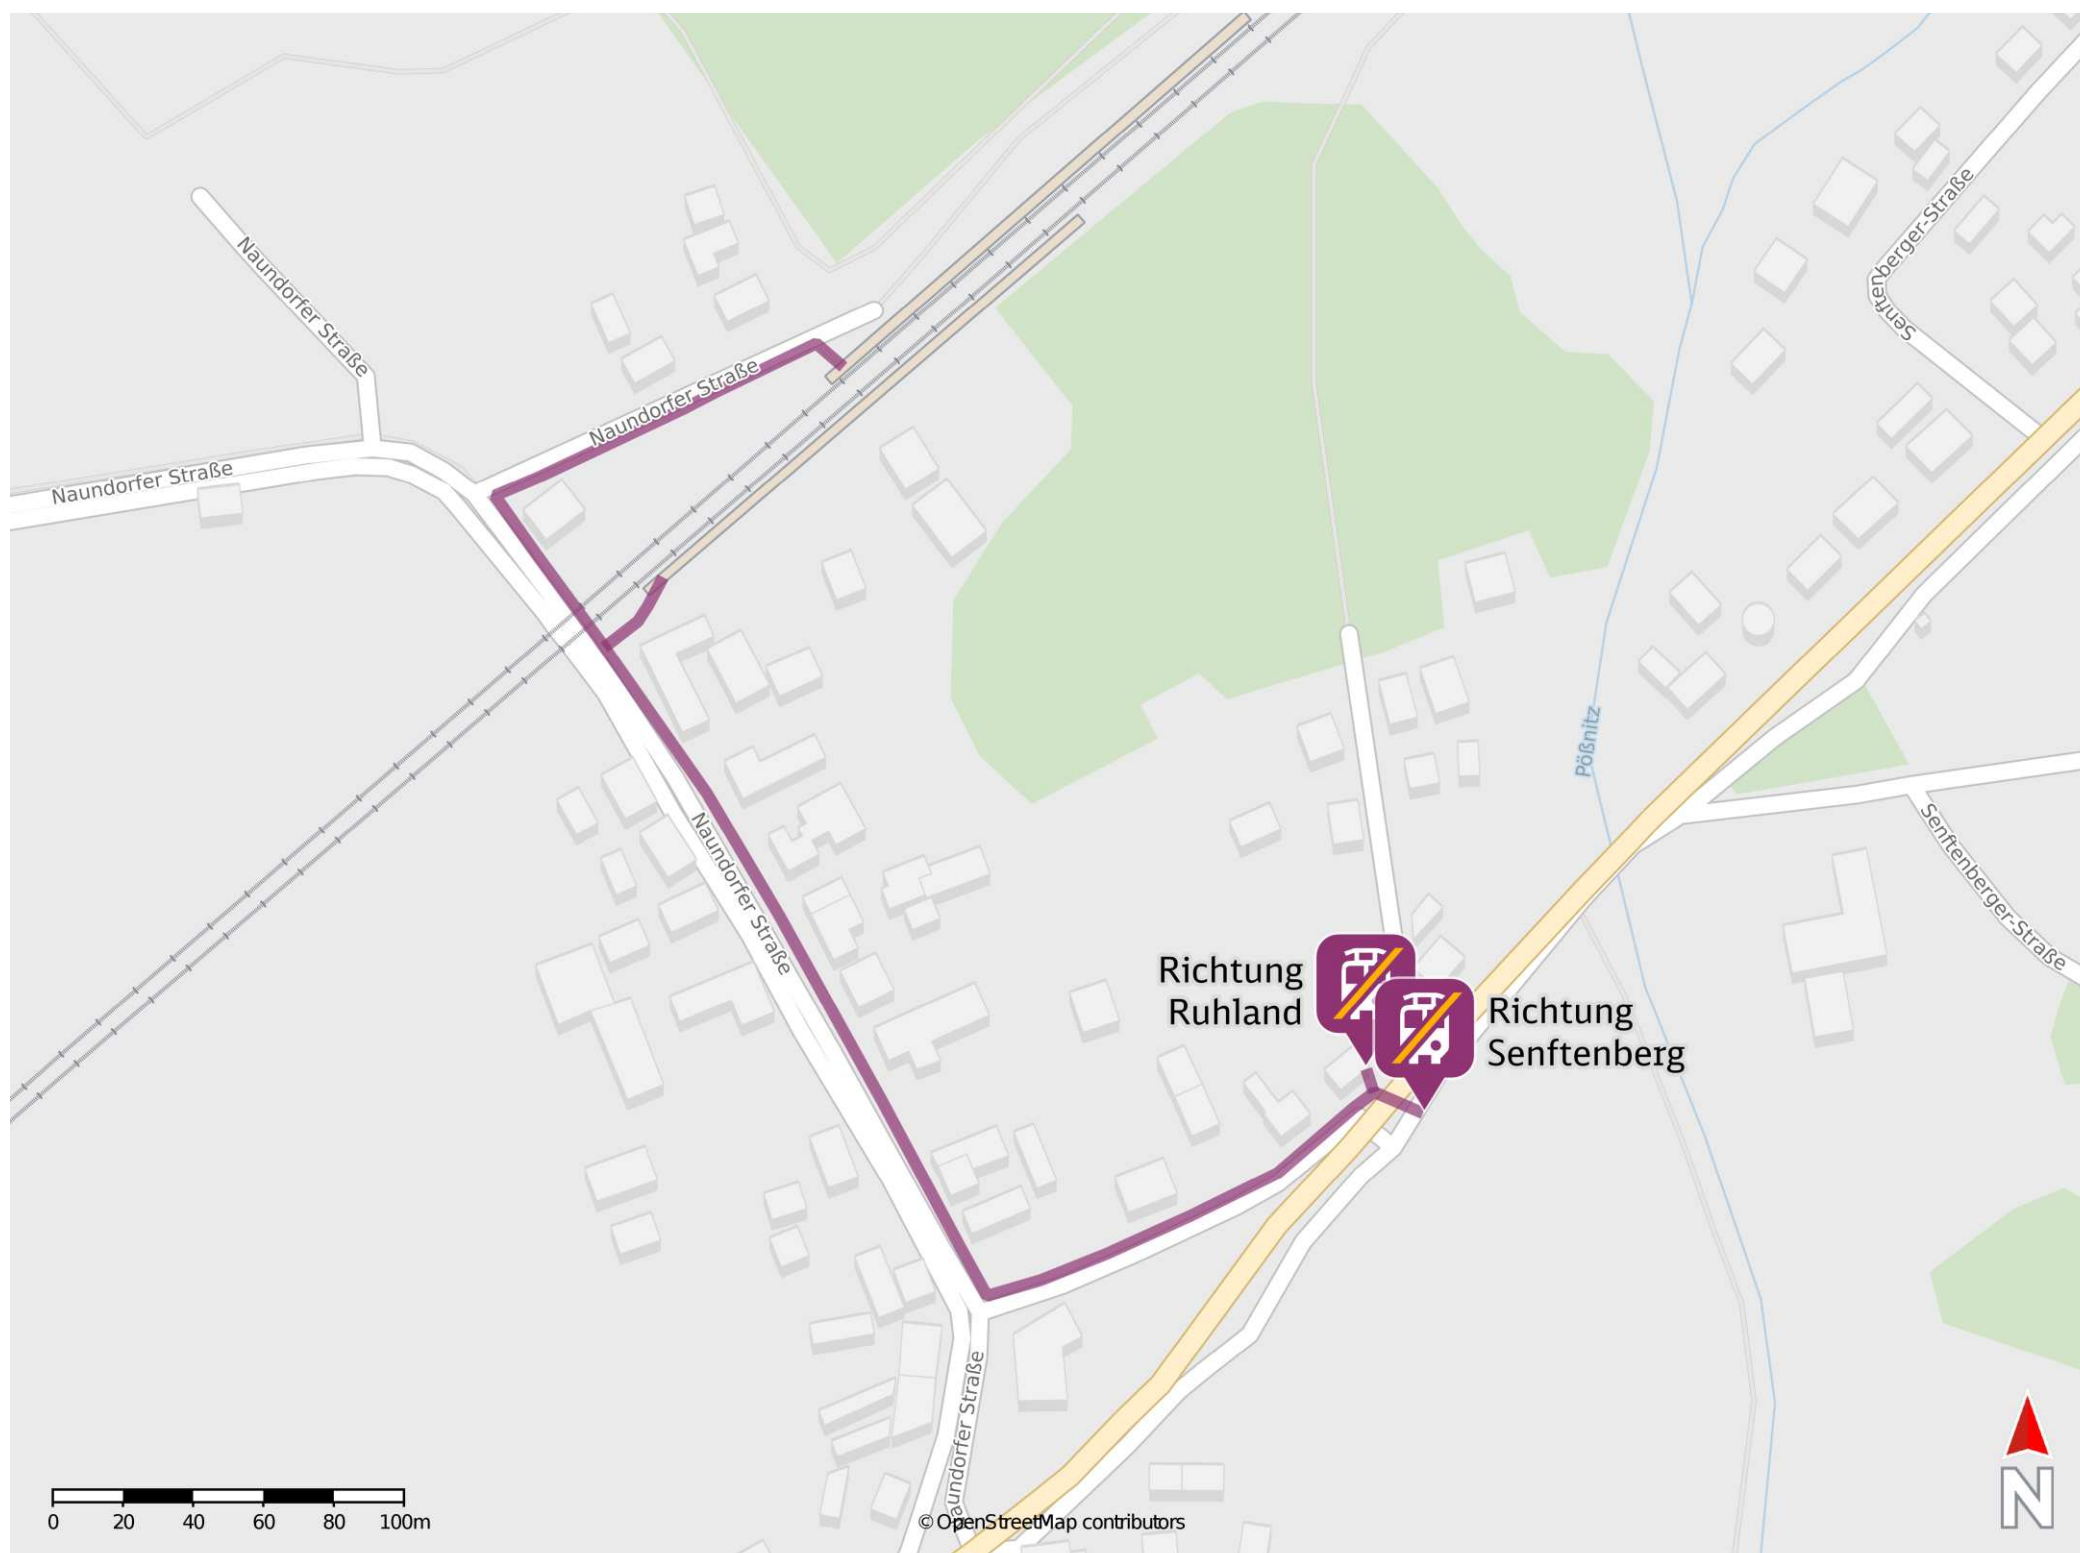

Schwarzheide Ost

Wegbeschreibung Schienenersatzverkehr *

Verlassen Sie den Bahnsteig und begeben Sie sich an die Naundorfer Straße. Biegen Sie links in diese ein, ggf. überqueren Sie den Bahnübergang und folgen Sie der Straße bis zur Kreuzung Senftenberger Straße. Halten Sie sich links und folgen Sie der Straße bis zur nächsten Kreuzung. Die Ersatzhaltestellen in Richtung Ruhland und Senftenberg befinden sich in Höhe der Mittelinsel in der Senftenberger Straße an den Haltestellen Schwarzheide, Naundorf.

Ersatzhaltestelle Richtung
Ruhland

Ersatzhaltestelle Richtung
Senftenberg

* Fahrradmitnahme im Schienenersatzverkehr nur begrenzt möglich.
Im QR Code sind die Koordinaten der Ersatzhaltestelle hinterlegt.