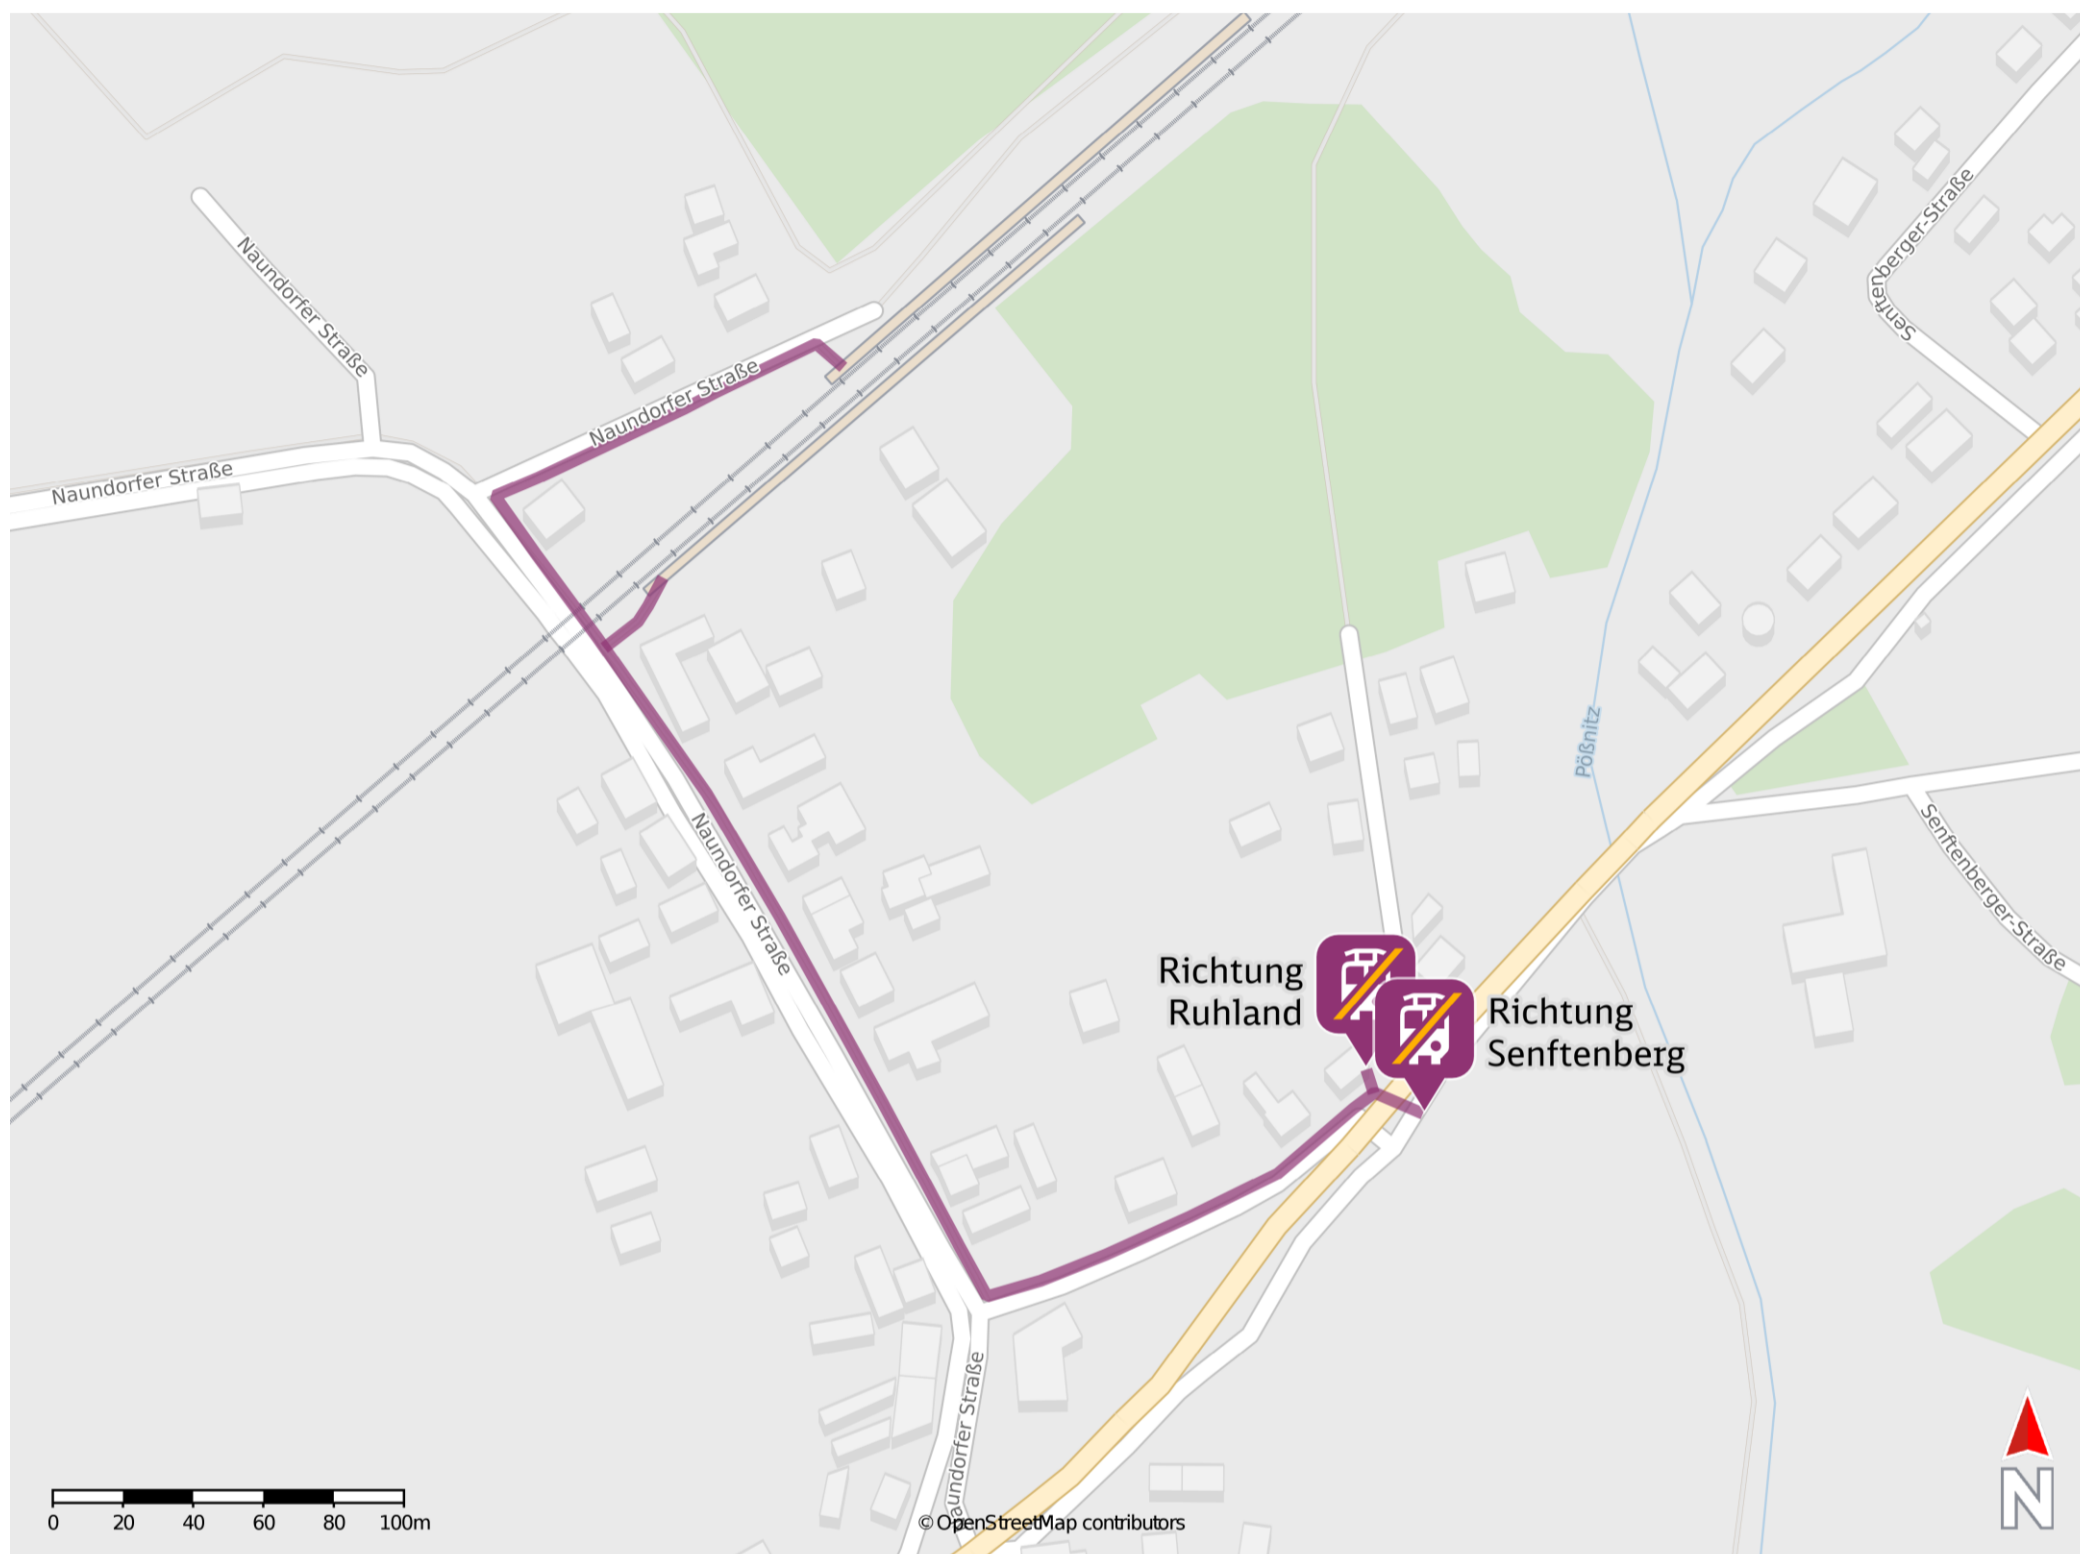

Schwarzheide Ost

Wegbeschreibung Schienenersatzverkehr *

Verlassen Sie den Bahnsteig und begeben Sie sich an die Naundorfer Straße. Biegen Sie links in diese ein, ggf. überqueren Sie den Bahnübergang und folgen Sie der Straße bis zur Kreuzung Senftenberger Straße. Halten Sie sich links und folgen Sie der Straße bis zur nächsten Kreuzung. Die Ersatzhaltestellen in Richtung Ruhland und Senftenberg befinden sich in Höhe der Mittelinsel in der Senftenberger Straße an den Haltestellen Schwarzheide, Naundorf.

Ersatzhaltestelle Richtung Ruhland

Ersatzhaltestelle Richtung Senftenberg

* Fahrradmitnahme im Schienenersatzverkehr nur begrenzt möglich.
Im QR Code sind die Koordinaten der Ersatzhaltestelle hinterlegt.