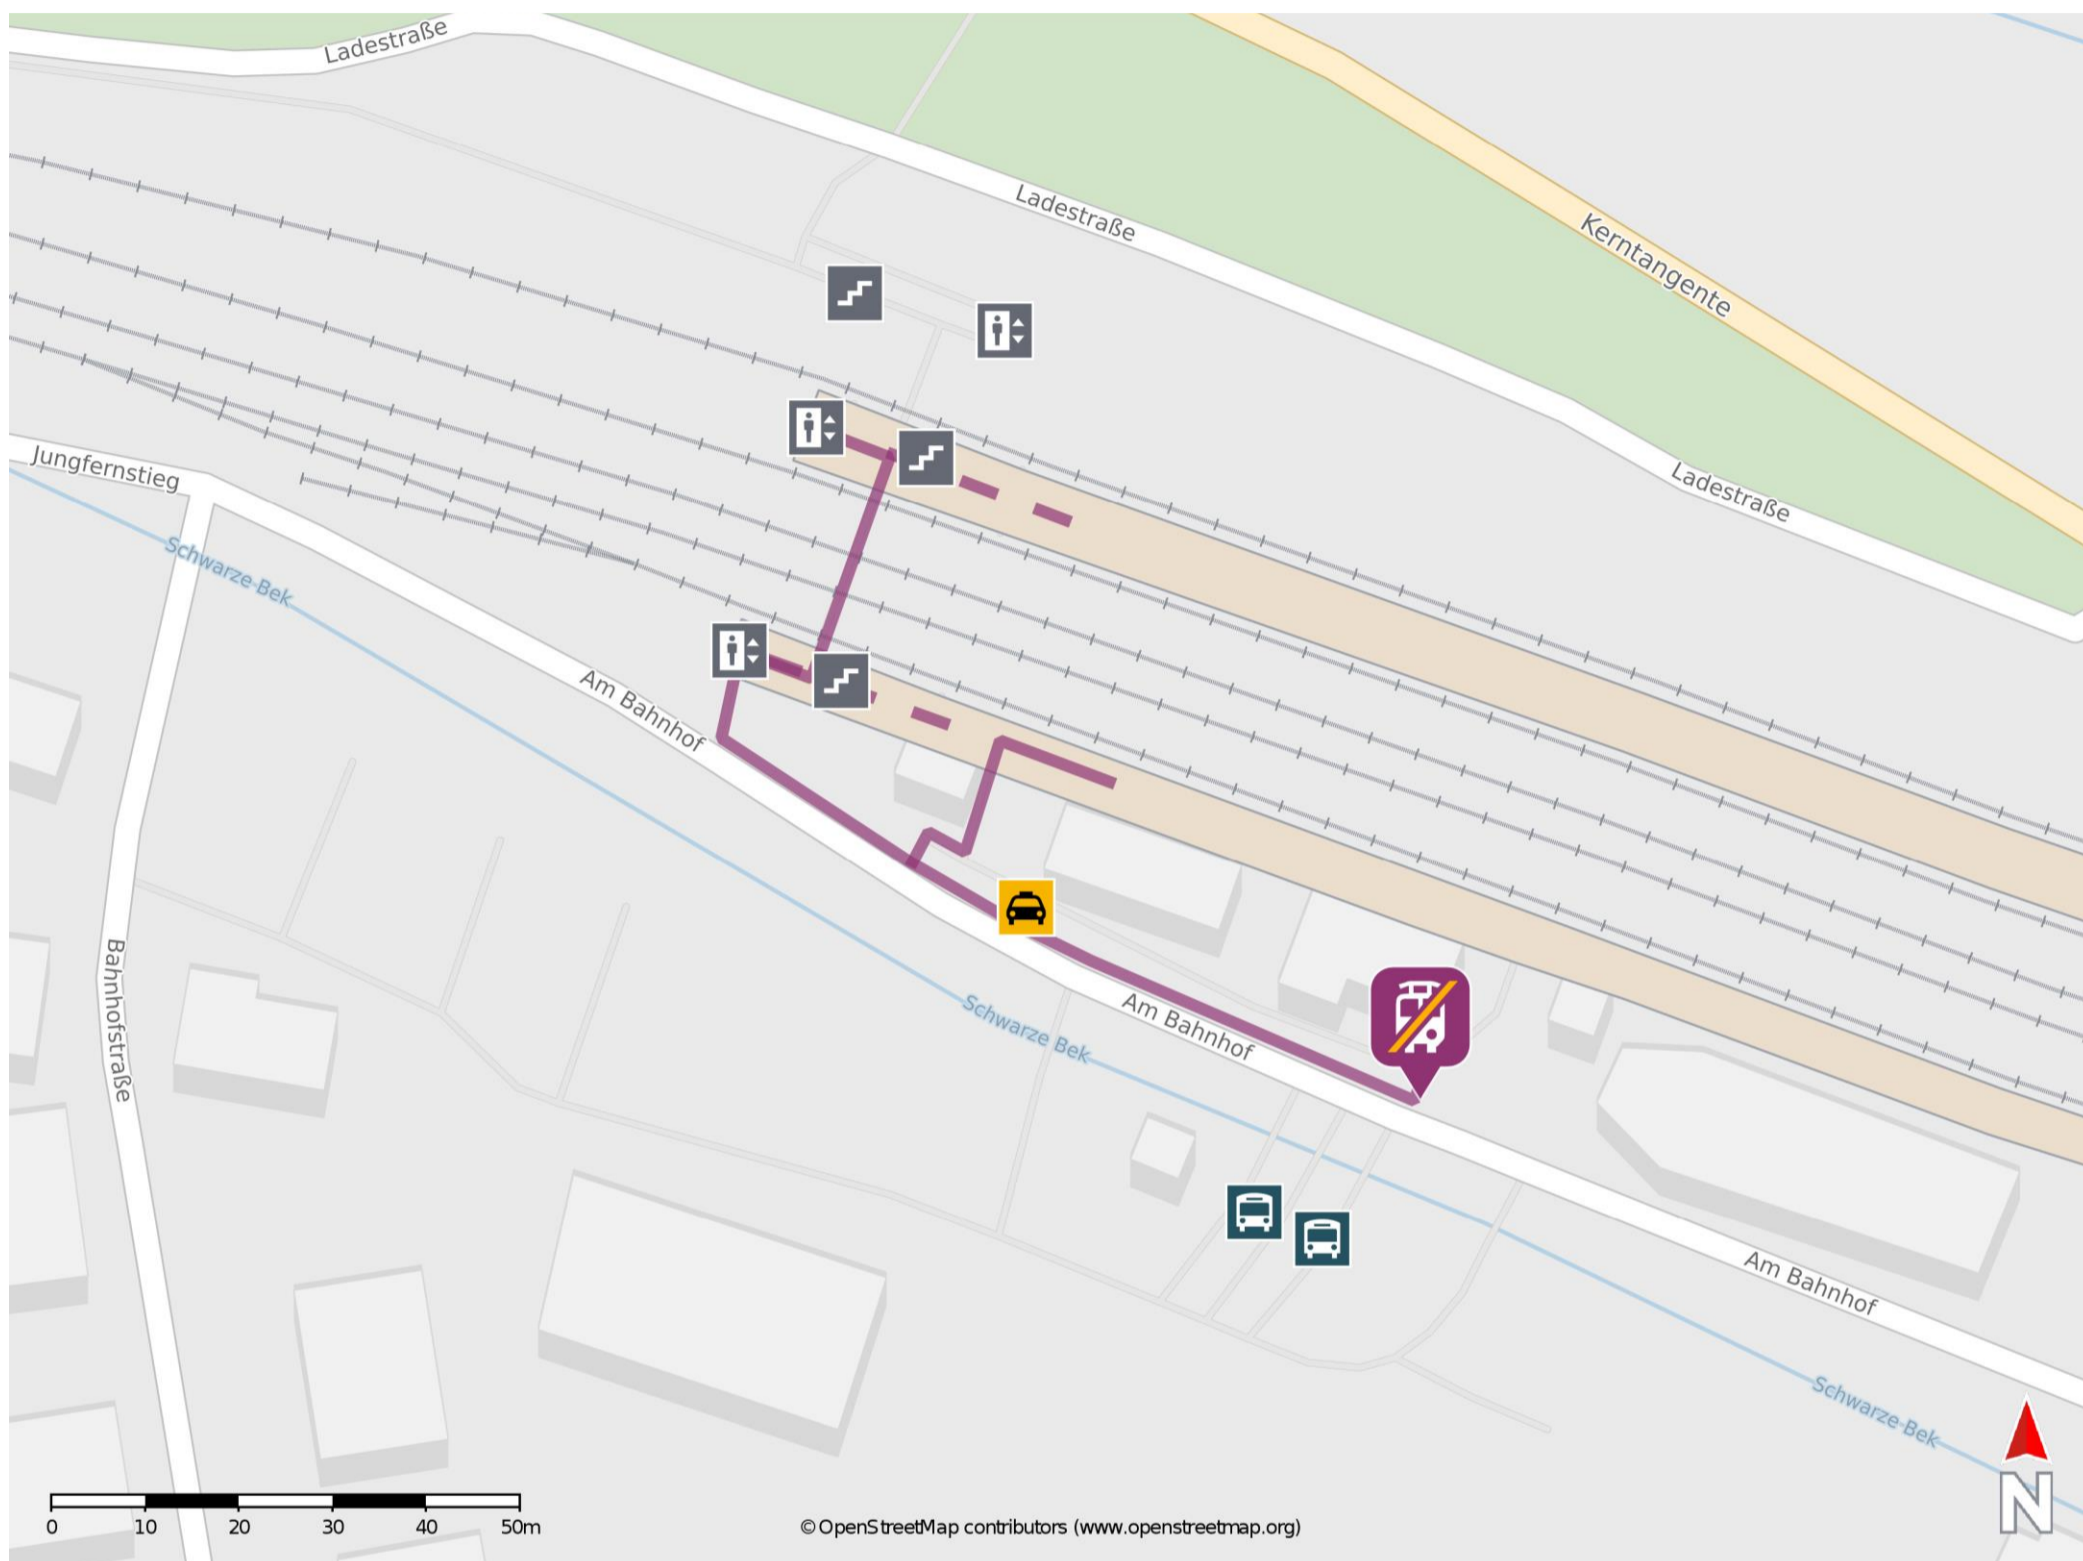

Umgebungsplan

Schwarzenbek

Wegbeschreibung Schienenersatzverkehr *

Verlassen Sie den Bahnsteig und begeben Sie sich an die Straße Am Bahnhof. Halten Sie sich links und folgen Sie der Straße bis zur Ersatzhaltestelle. Die Ersatzhaltestelle befindet sich gegenüber vom Busbahnhof(ZOB).

*Fahrradmitnahme im Schienenersatzverkehr nur begrenzt, teilweise gar nicht möglich. Bitte informieren Sie sich bei dem von Ihnen genutzten Eisenbahnverkehrsunternehmen. Im QR Code sind die Koordinaten der Ersatzhaltestelle hinterlegt.

— barrierefrei
- - - nicht barrierefrei